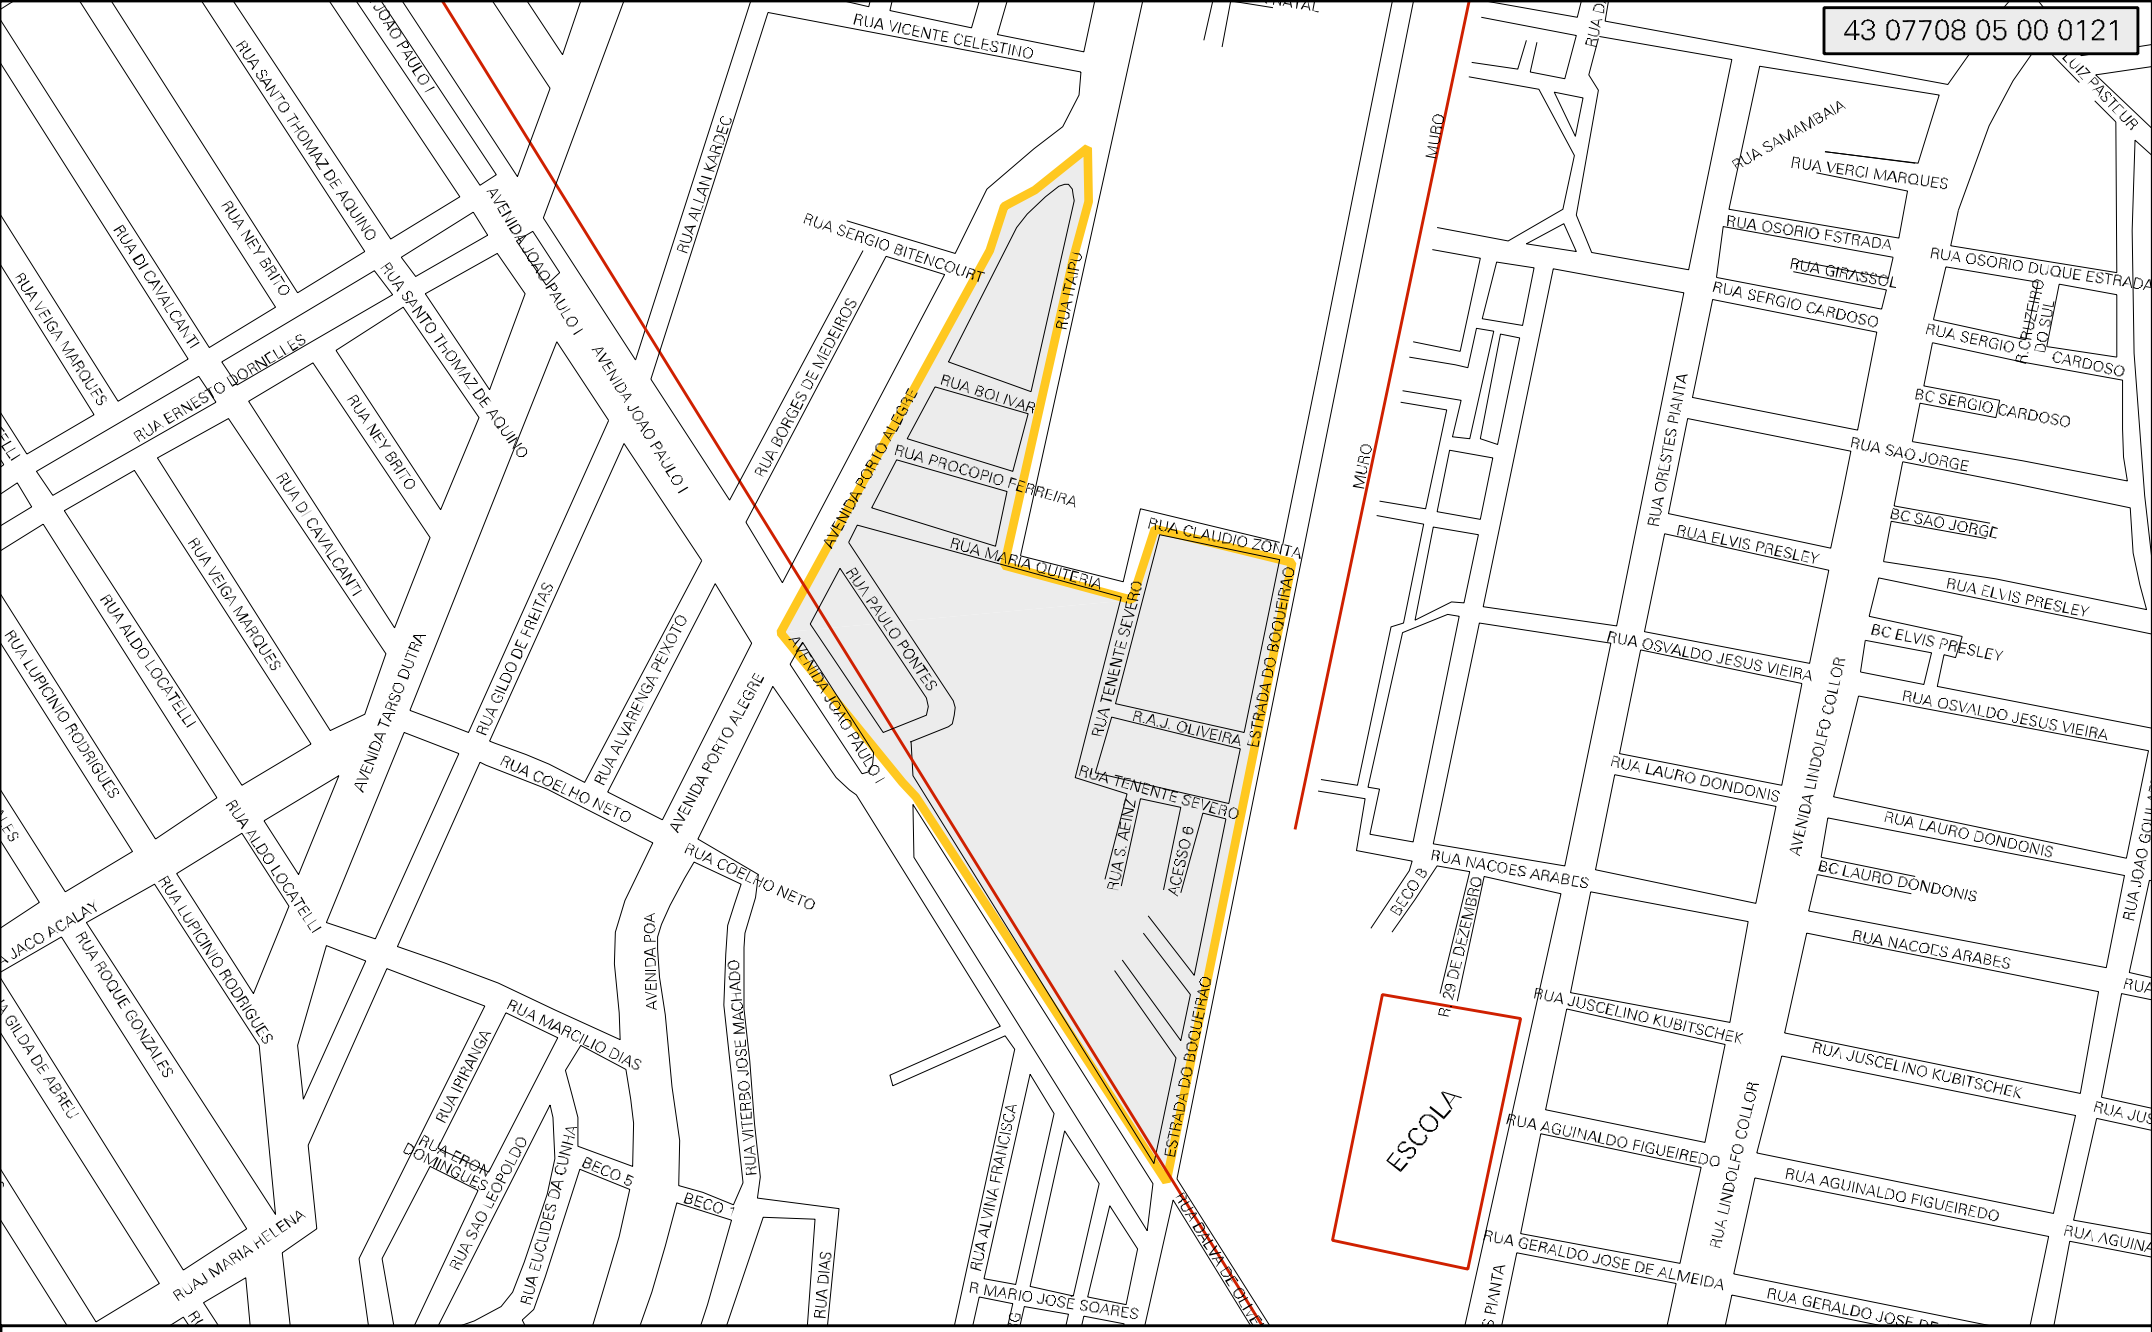

43 07708 05 00 0121

MUNICIPIO: 07708 - ESTEIO  
DISTRITO: 05 - ESTEIO  
SUBDISTRITO: 00  
SETOR: 0121 SITUACAO: 10

ESTADO DO RIO GRANDE DO SUL  
MAPA DE SETOR URBANO - MSU  
ESCALA: 1 : 4499

CENSO AGROPECUARIO 2006  
CONTAGEM DA POPULACAO 2007