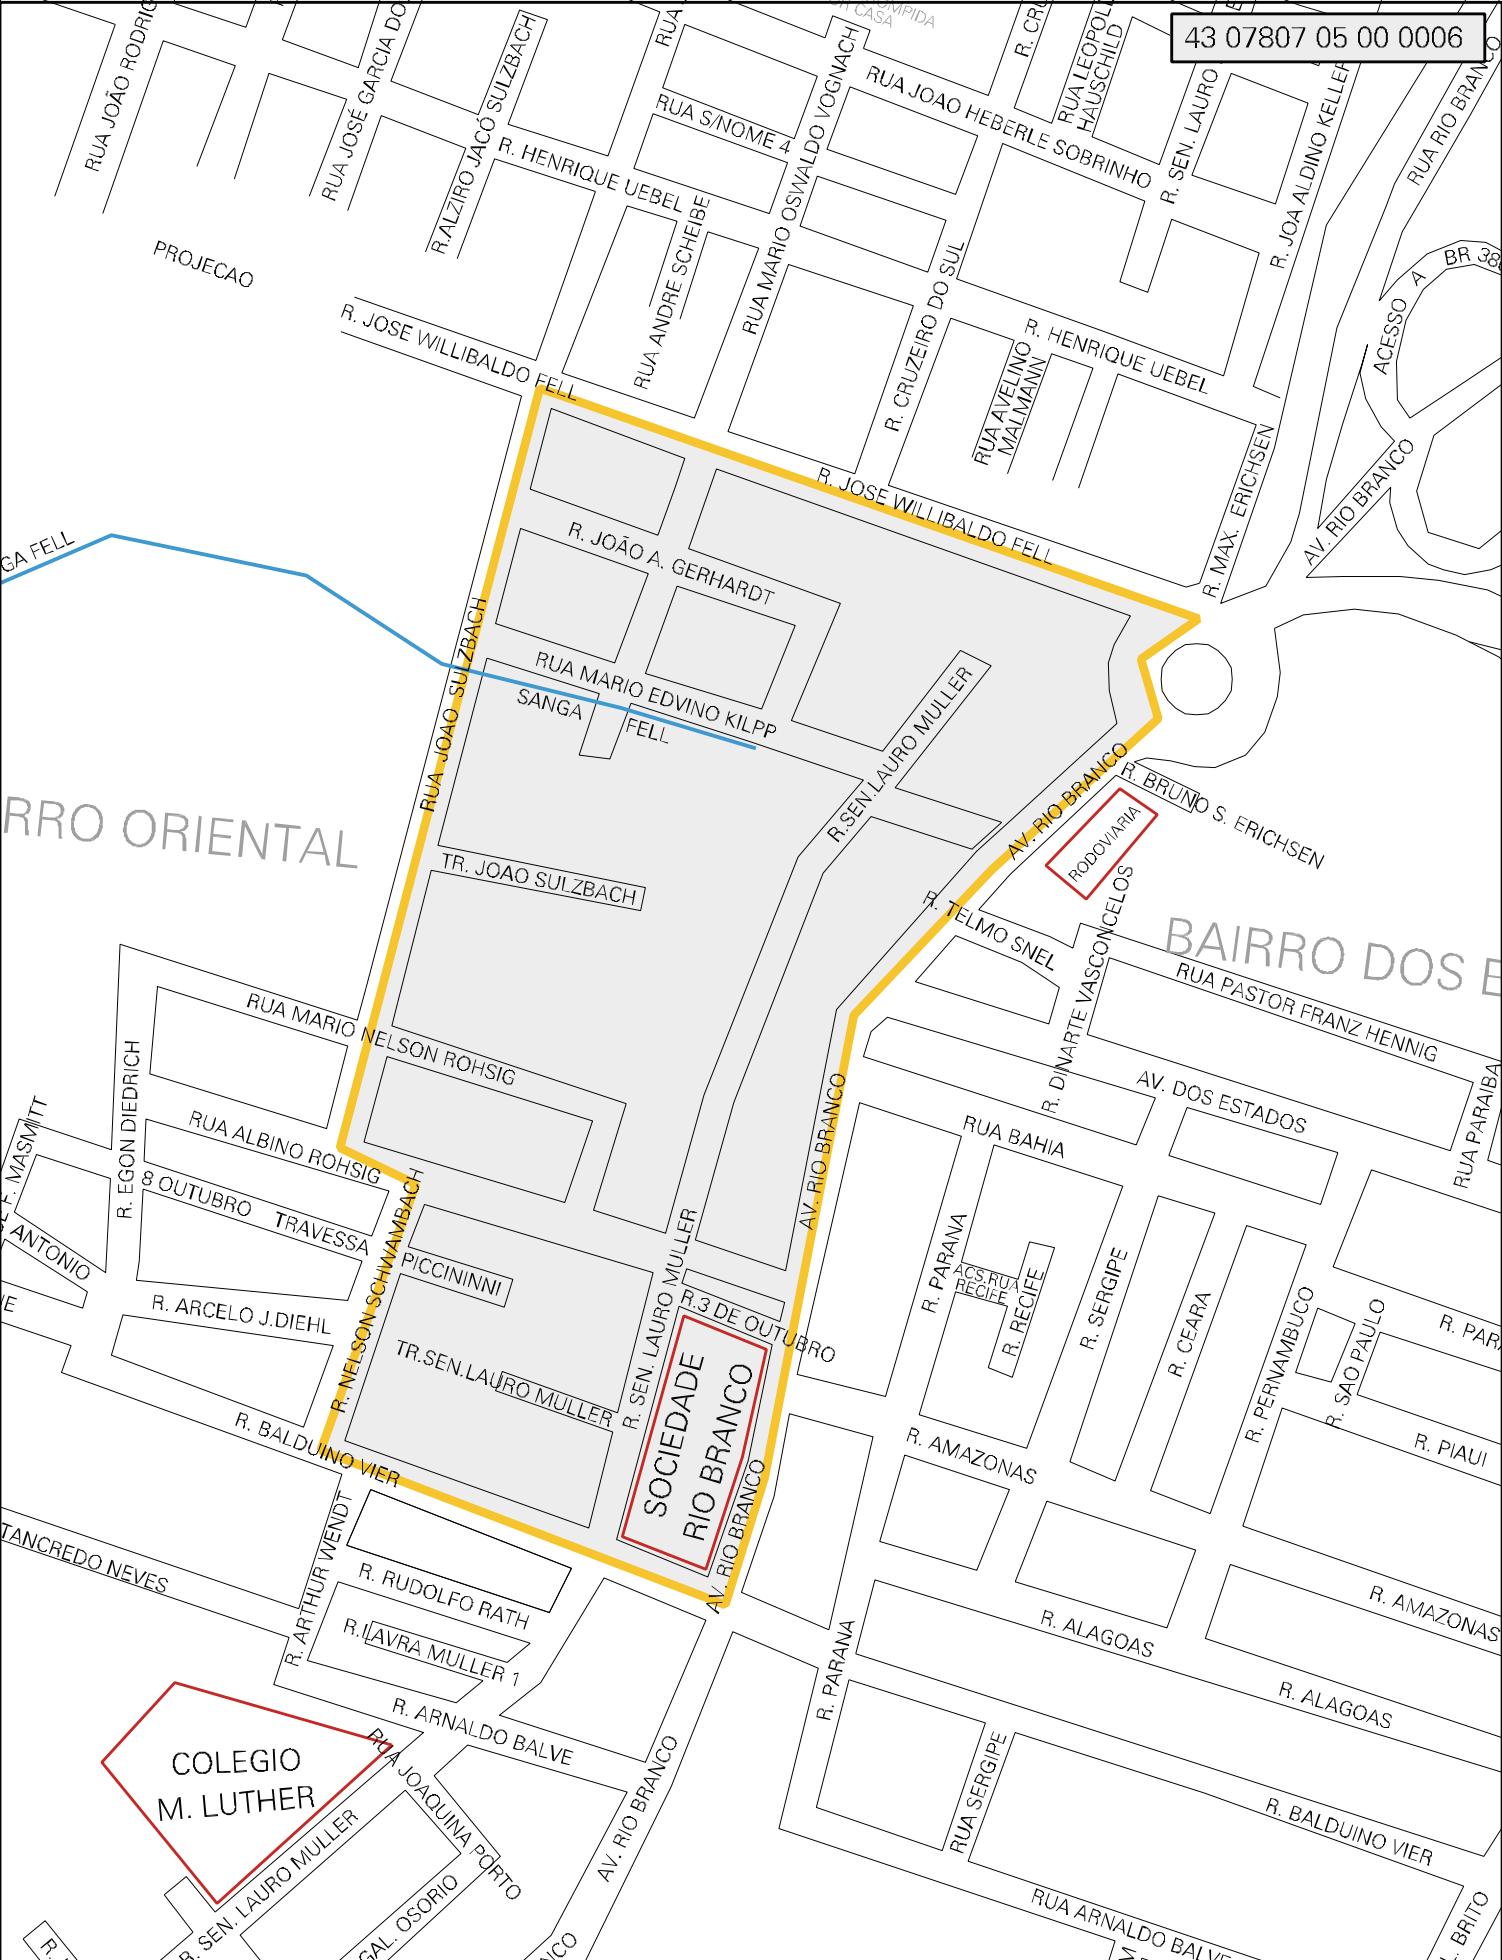

43 07807 05 00 0006

MUNICIPIO: 07807 - ESTRELA
 DISTRITO: 05 - ESTRELA
 SUBDISTRITO: 00
 SETOR: 0006 SITUACAO: 10
 BAIRRO: 002 - ORIENTAL

ESTADO DO RIO GRANDE DO SUL
 MAPA DE SETOR URBANO - MSU
 ESCALA: 1 : 4904