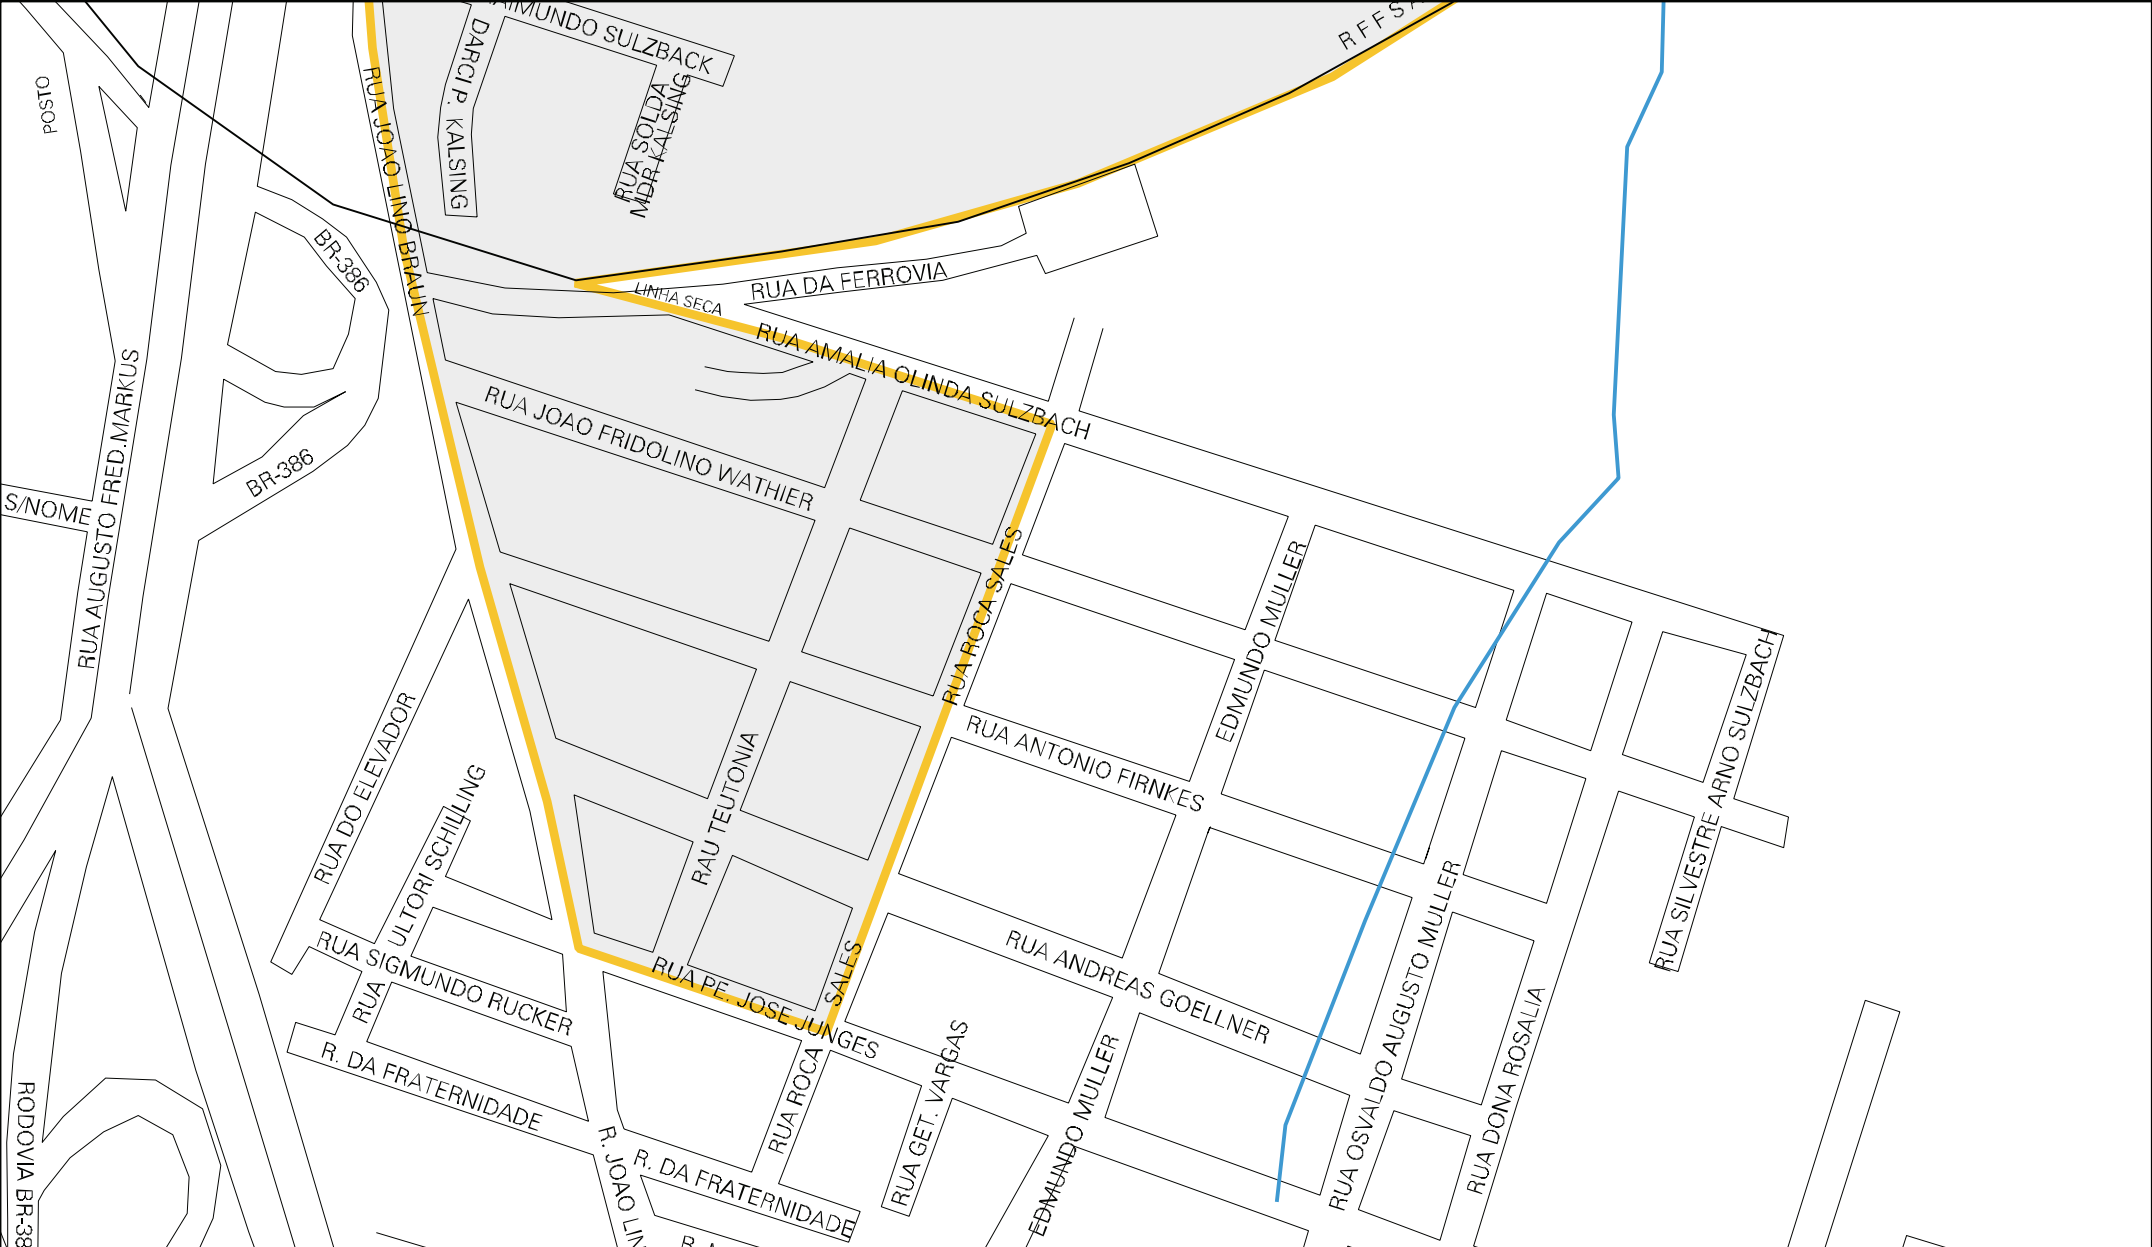

MUNICIPIO: 07807 - ESTRELA
DISTRITO: 05 - ESTRELA
SUBDISTRITO: 00
SETOR: 0012 SITUACAO: 10
BAIRRO: 006 - BOA UNIÃO

ESTADO DO RIO GRANDE DO SUL
MAPA DE SETOR URBANO - MSU
ESCALA: 1 : 4371