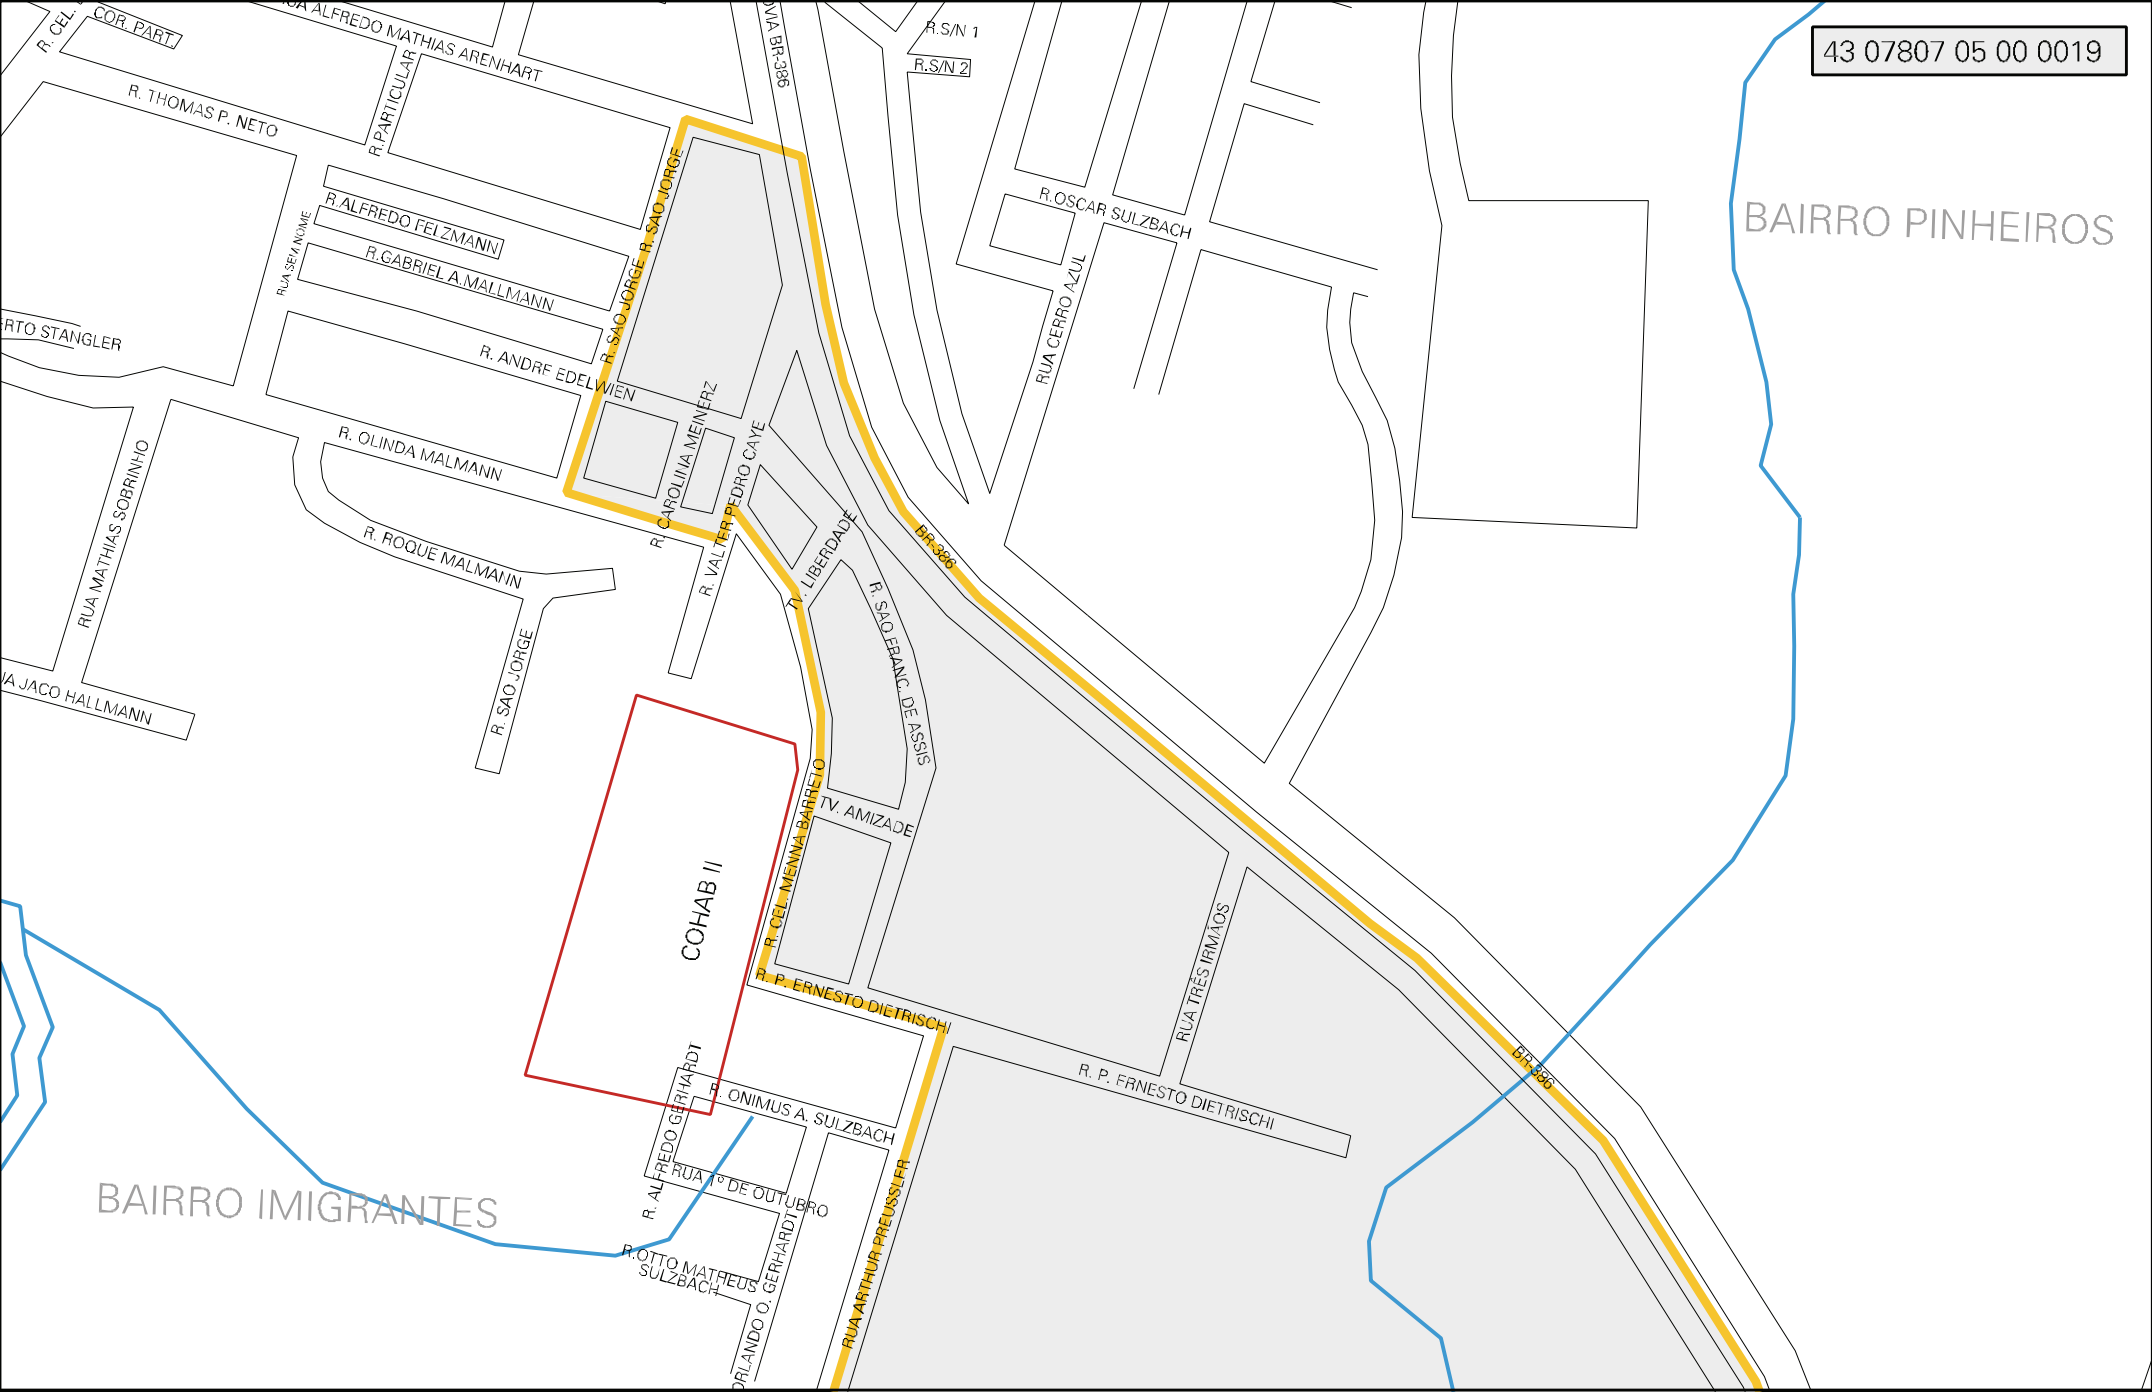

43 07807 05 00 0019

BAIRRO PINHEIROS

BAIRRO IMIGRANTES

COHAB II

R. CEL. MENNA BARREIRO

R. P. ERNESTO DIETRISCHI

R. ALFREDO GERHARDT

R. ONIMUS A. SULZBACH

RUA 7º DE OUTUBRO

R. OTTO MATHEUS SULZBACH

R. LORLANDO O. GERHARDT

RUA ARTHUR PREUSSLER

R. P. ERNESTO DIETRISCHI

RUA TRES IRMAOS

TV. AMIZADE

R. SAO ERANC. DE ASSIS

R. LIBERDADE

R. VALTER PEDRO CAYE

R. CAROLINA MEINERZ

R. ANDRE EDELWIEN

R. OLINDA MALMANN

R. ROQUE MALMANN

R. SAO JORGE

RUA MATHIAS SOBRINHO

RUA JACO HALLMANN

R. STANGLER

R. GABRIEL A. MALLMANN

R. ALFREDO FELZMANN

R. PARTICULAR

R. THOMAS P. NETO

R. COR. PART

R. OSCAR SULZBACH

RUA CERRO AZUL

R.S/N 1

R.S/N 2

BR-386

BR-386

BR-386