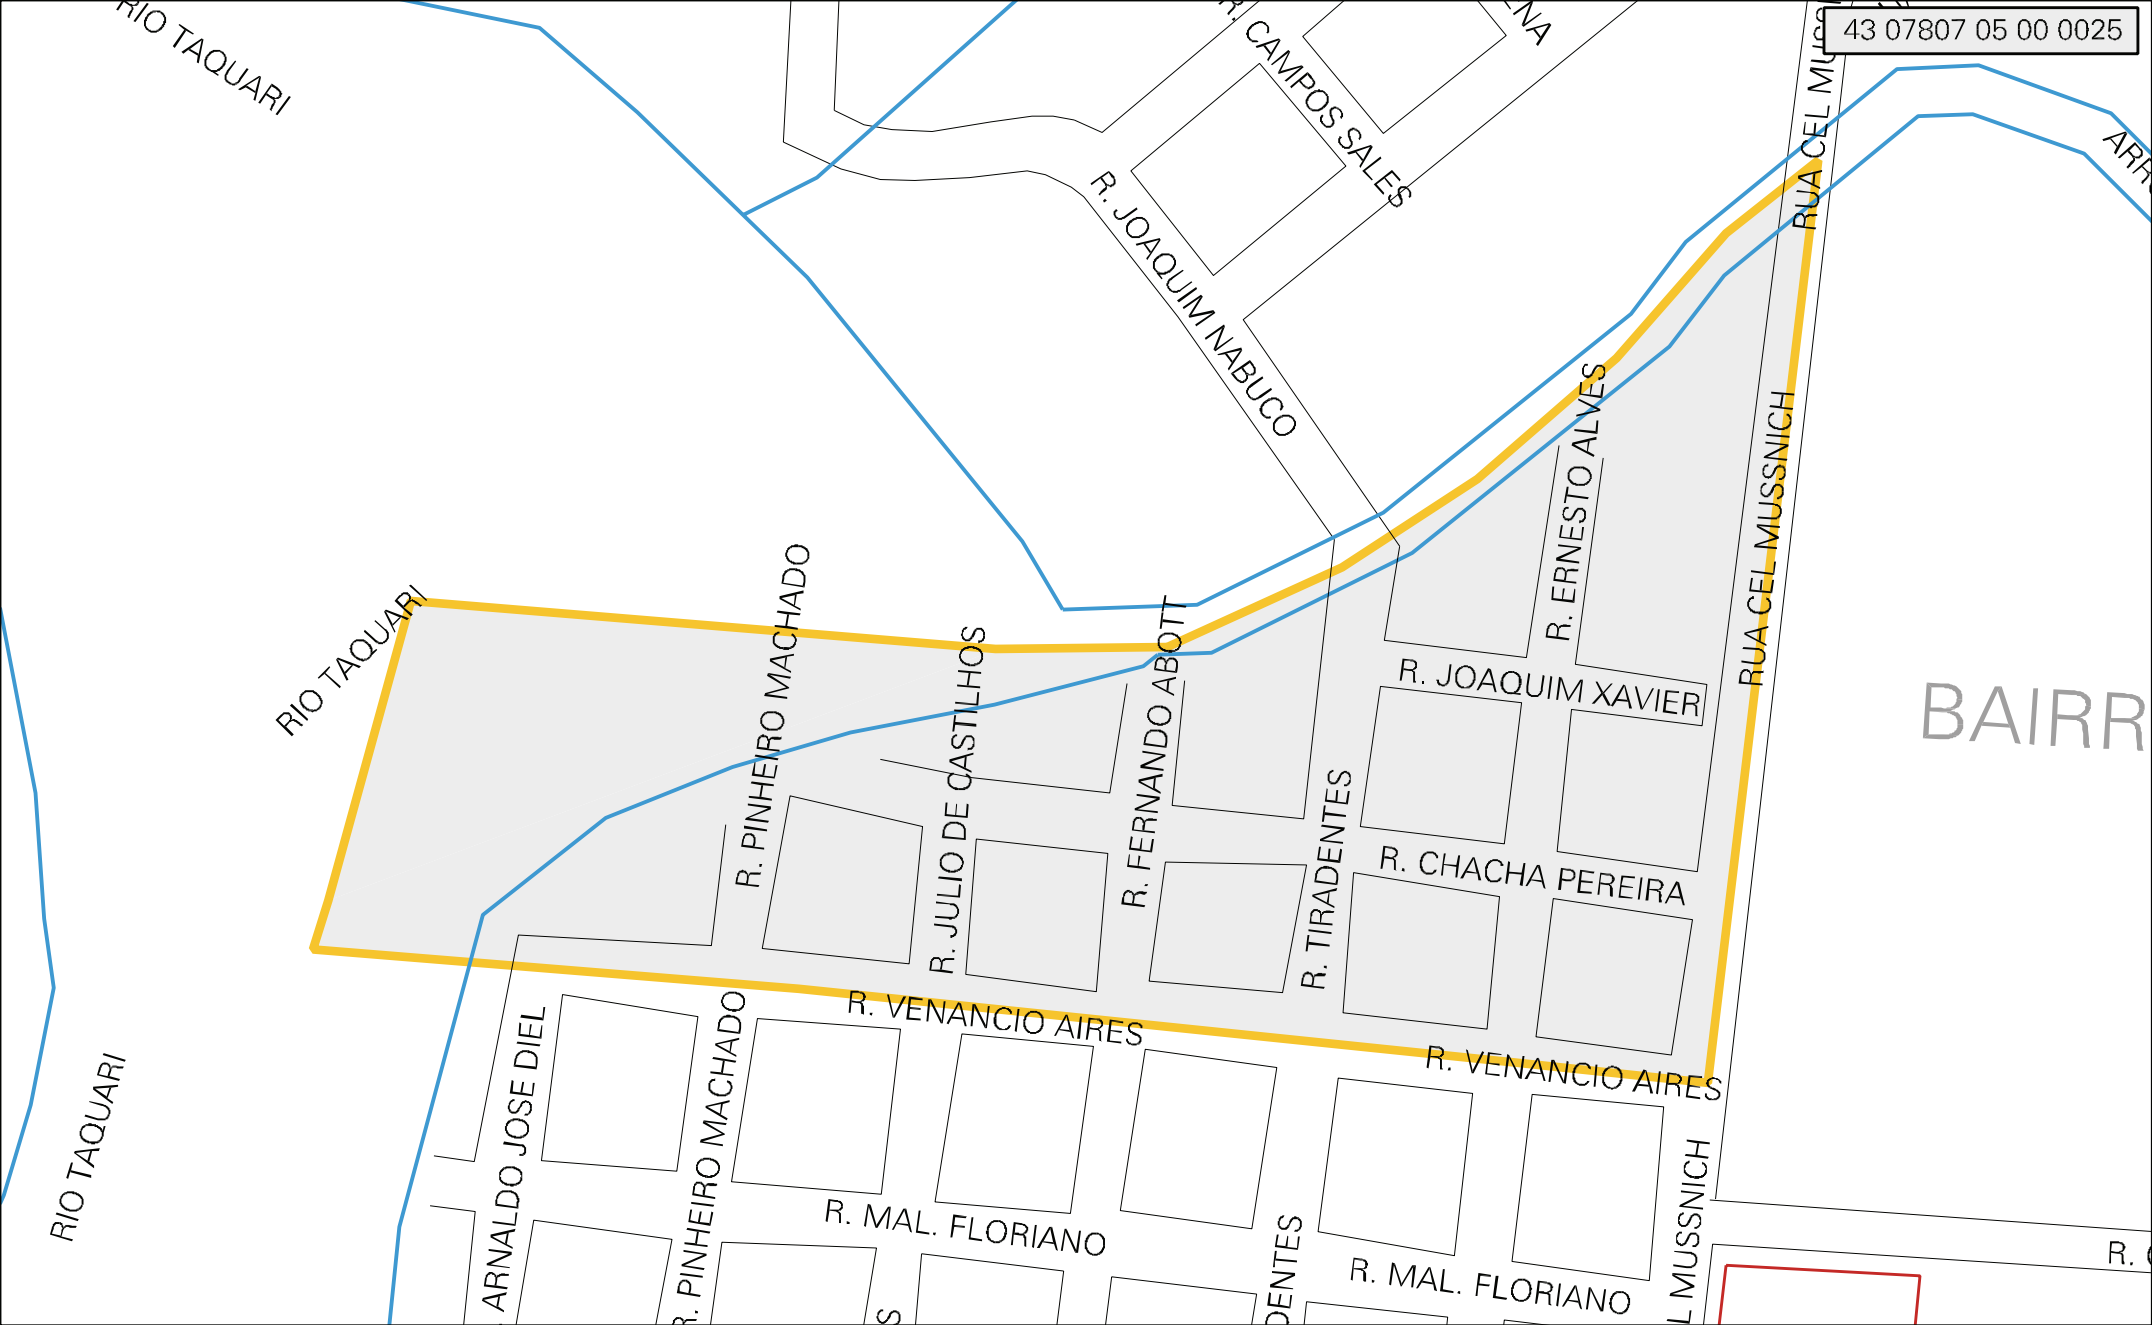

43 07807 05 00 0025

BAIRRO

MUNICIPIO: 07807 - ESTRELA  
 DISTRITO: 05 - ESTRELA  
 SUBDISTRITO: 00  
 SETOR: 0025 SITUACAO: 10  
 BAIRRO: 001 - CENTRO

ESTADO DO RIO GRANDE DO SUL  
 MAPA DE SETOR URBANO - MSU  
 ESCALA: 1 : 3070