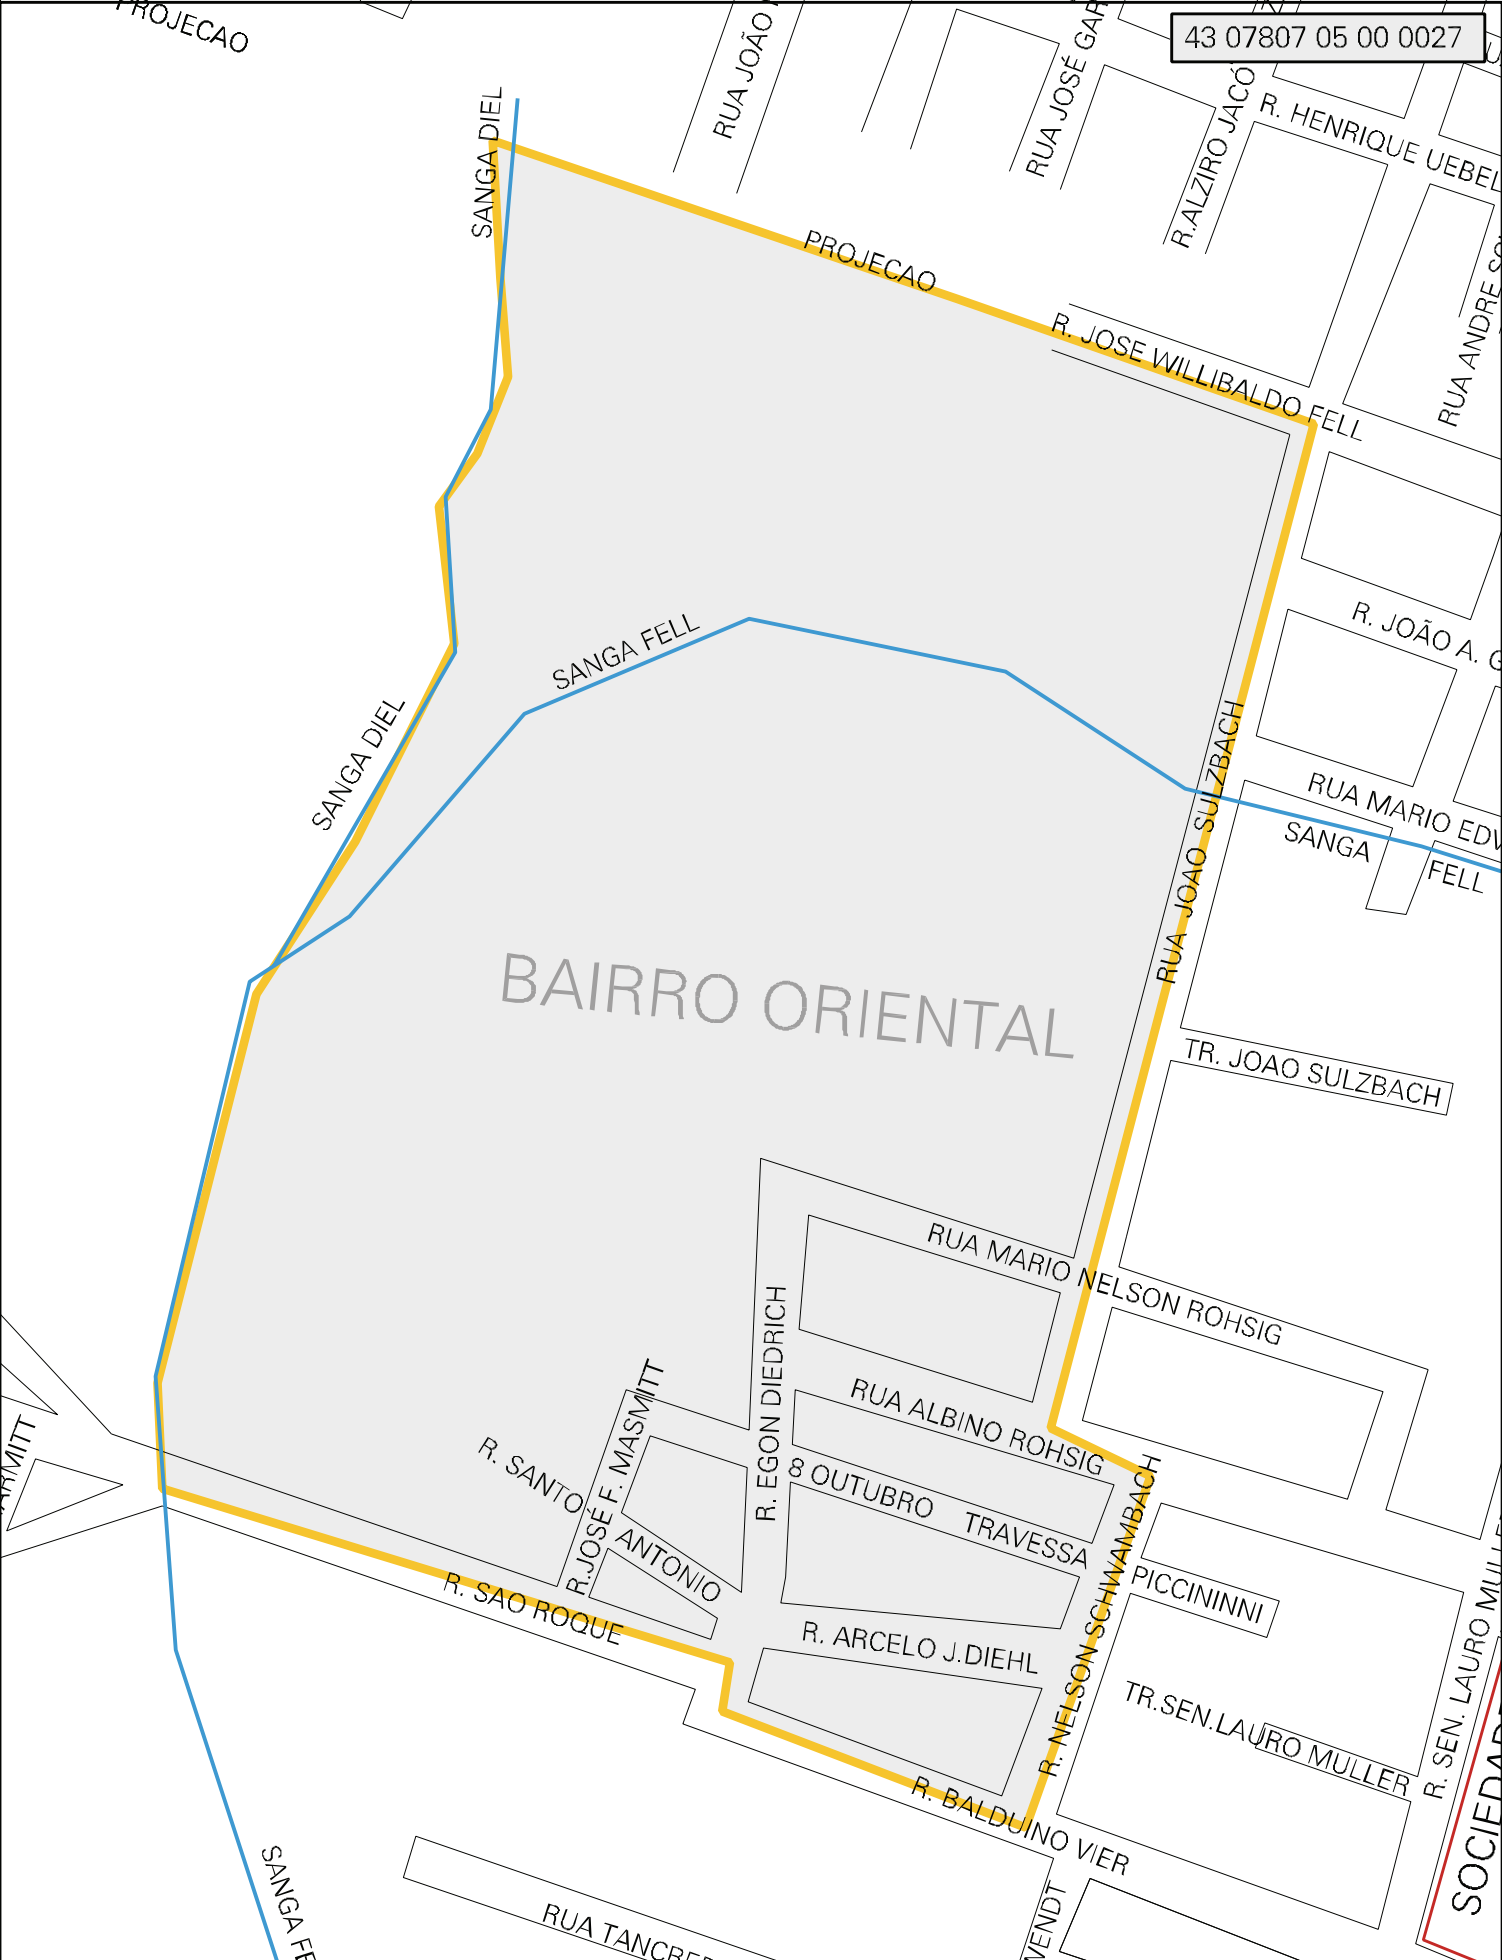

# BAIRRO ORIENTAL

MUNICIPIO: 07807 - ESTRELA  
 DISTRITO: 05 - ESTRELA  
 SUBDISTRITO: 00  
 SETOR: 0027 SITUACAO: 10  
 BAIRRO: 002 - ORIENTAL

ESTADO DO RIO GRANDE DO SUL  
 MAPA DE SETOR URBANO - MSU  
 ESCALA: 1 : 3715