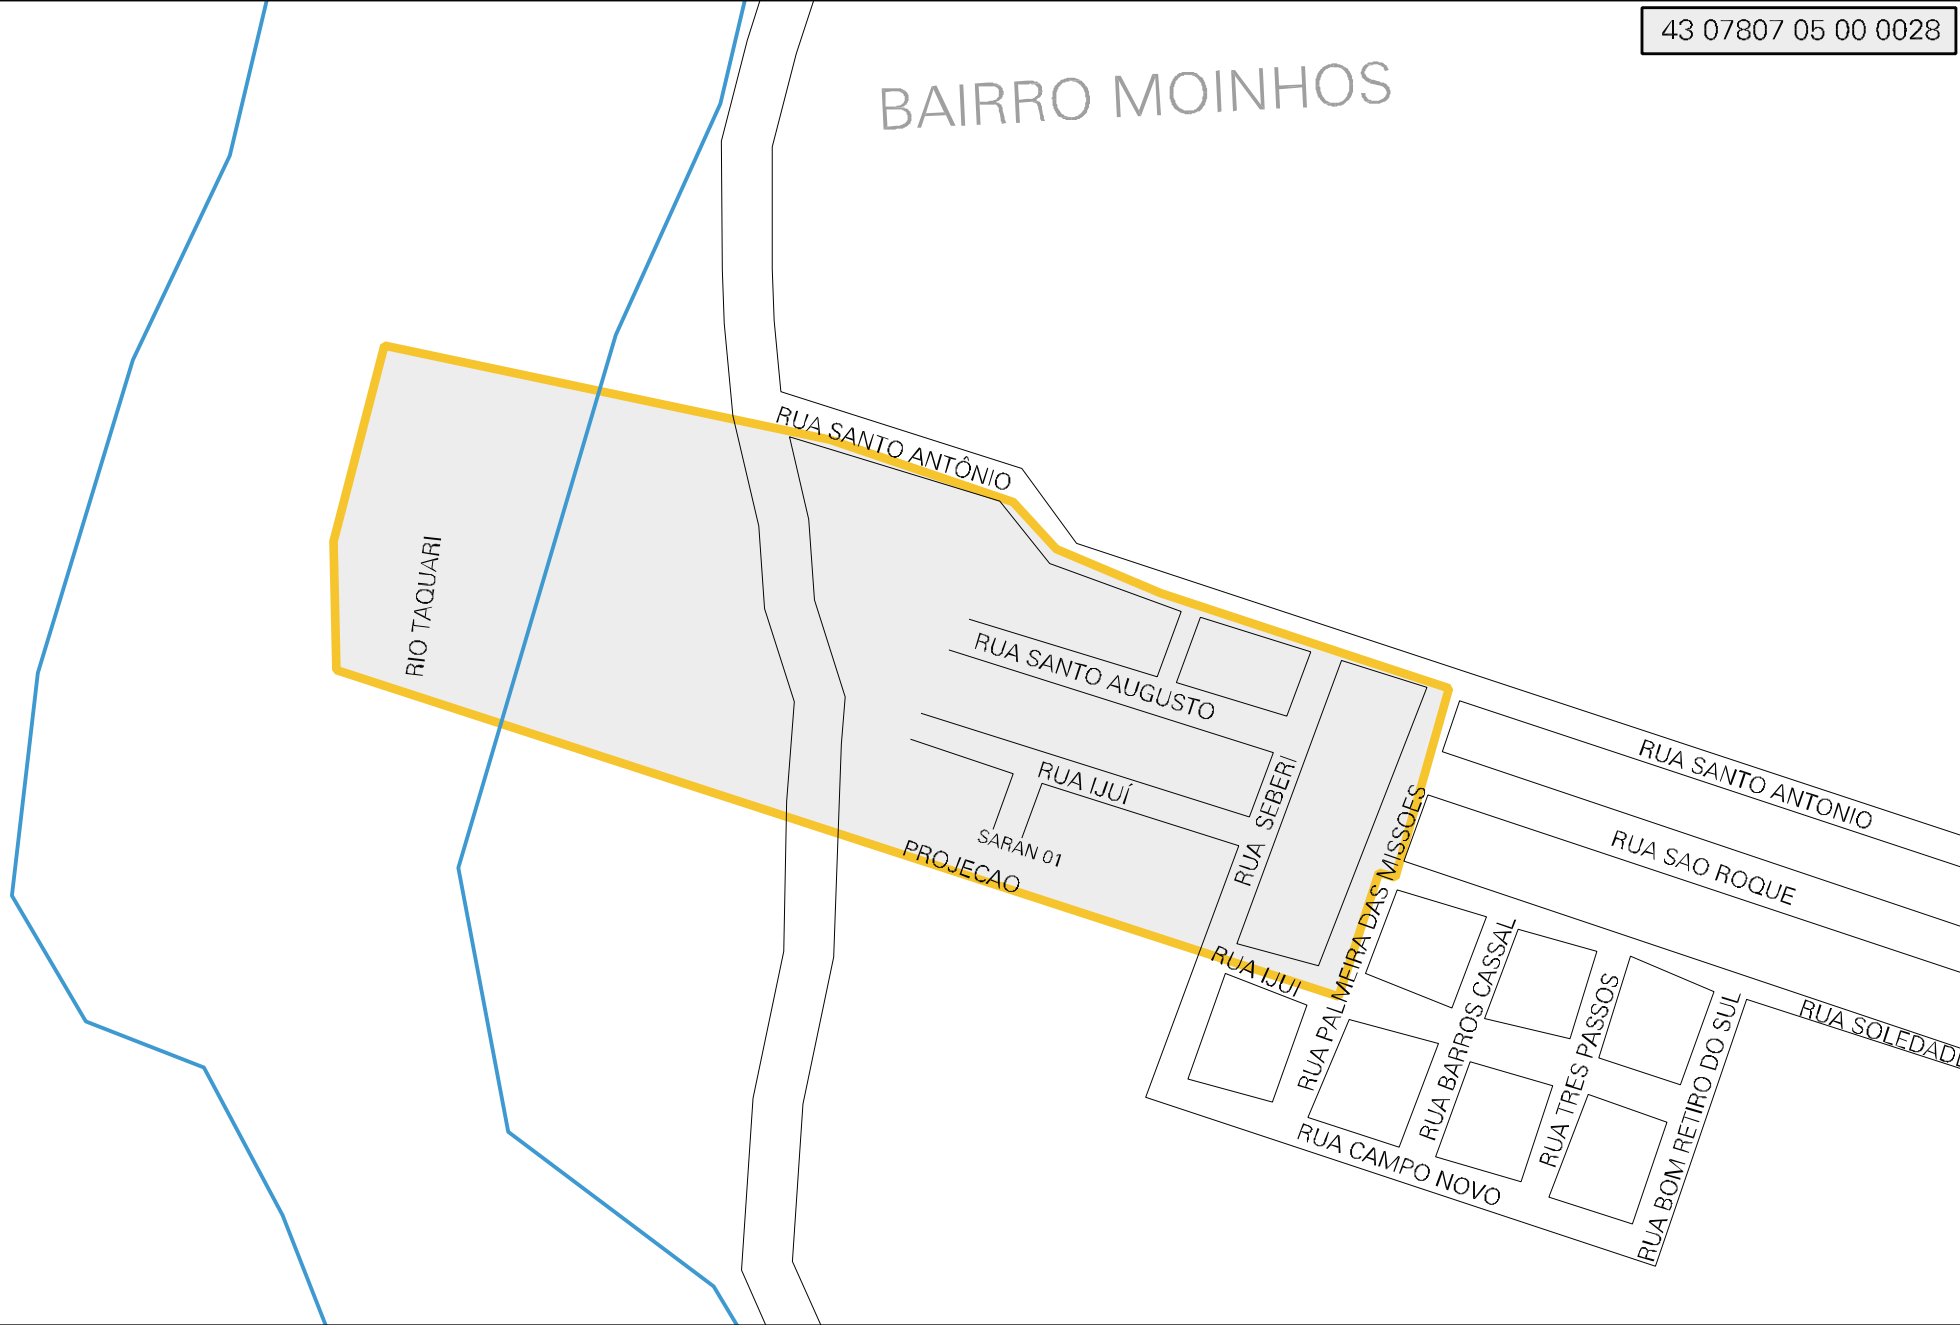

BAIRRO MOINHOS

MUNICIPIO: 07807 - ESTRELA
 DISTRITO: 05 - ESTRELA
 SUBDISTRITO: 00
 SETOR: 0028 SITUACAO: 10
 BAIRRO: 003 - MOINHOS

ESTADO DO RIO GRANDE DO SUL
 MAPA DE SETOR URBANO - MSU
 ESCALA: 1 : 4178