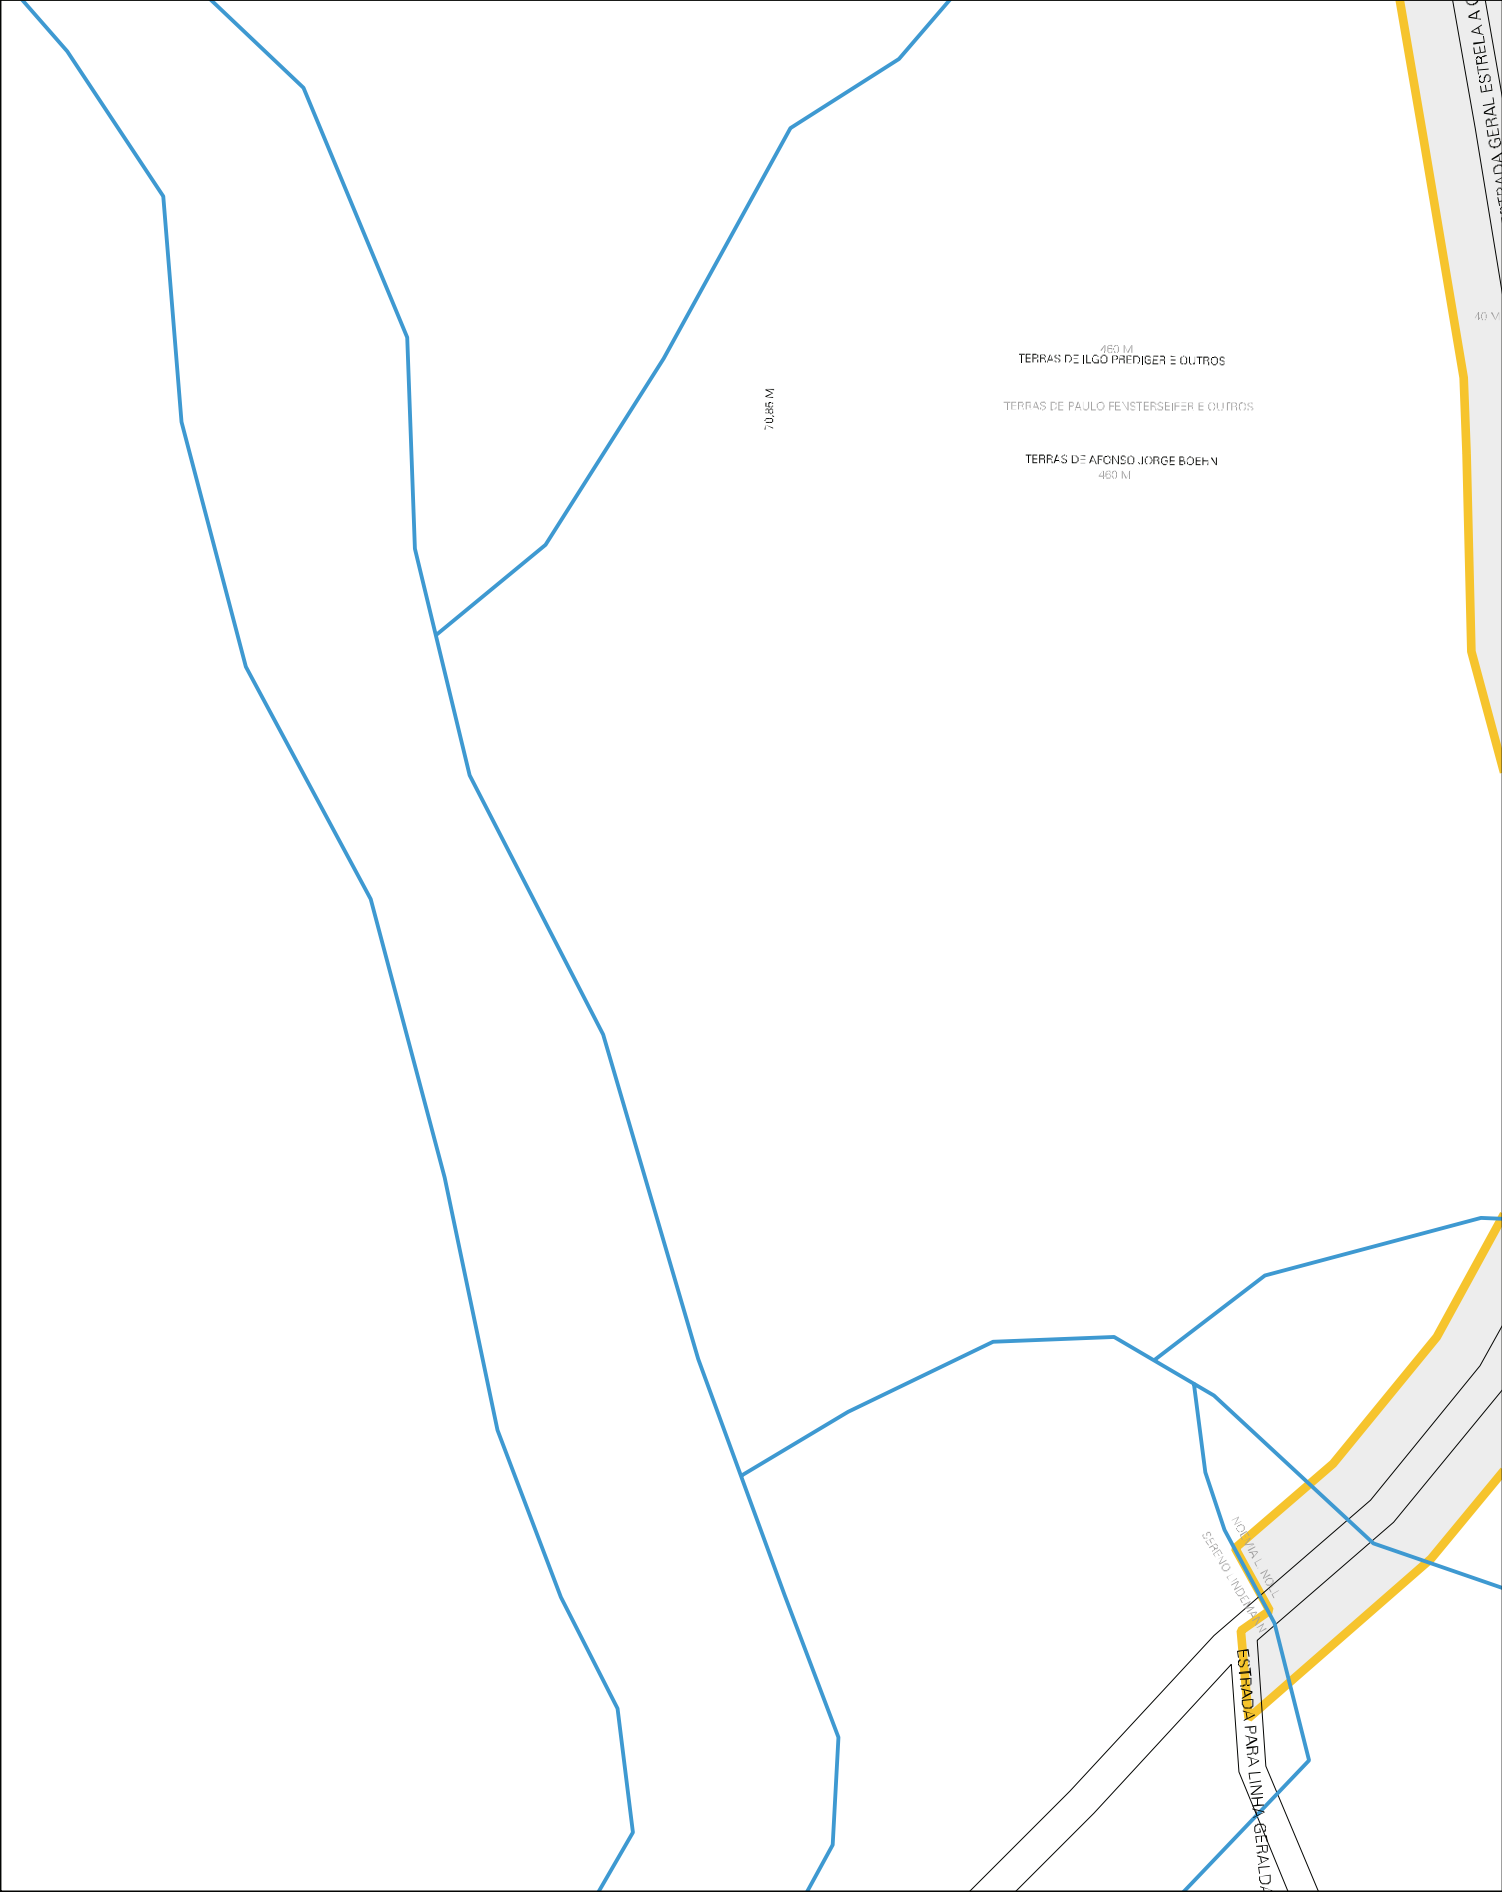

ESTRADA PARA LINHA SANTO ANTÔNIO OU ESTRADA CHA DA INDIA

160 M

120 M

180 M

RS - 129

OLINAS

DIVISA MUNICIPAL COM COLÍCIAS

160 M

ESTRADA PARA LINHA WOLF

160 M

ESTADO DO RIO GRANDE DO SUL  
MAPA DE SETOR URBANO - MSU  
ESCALA: 1 : 6109