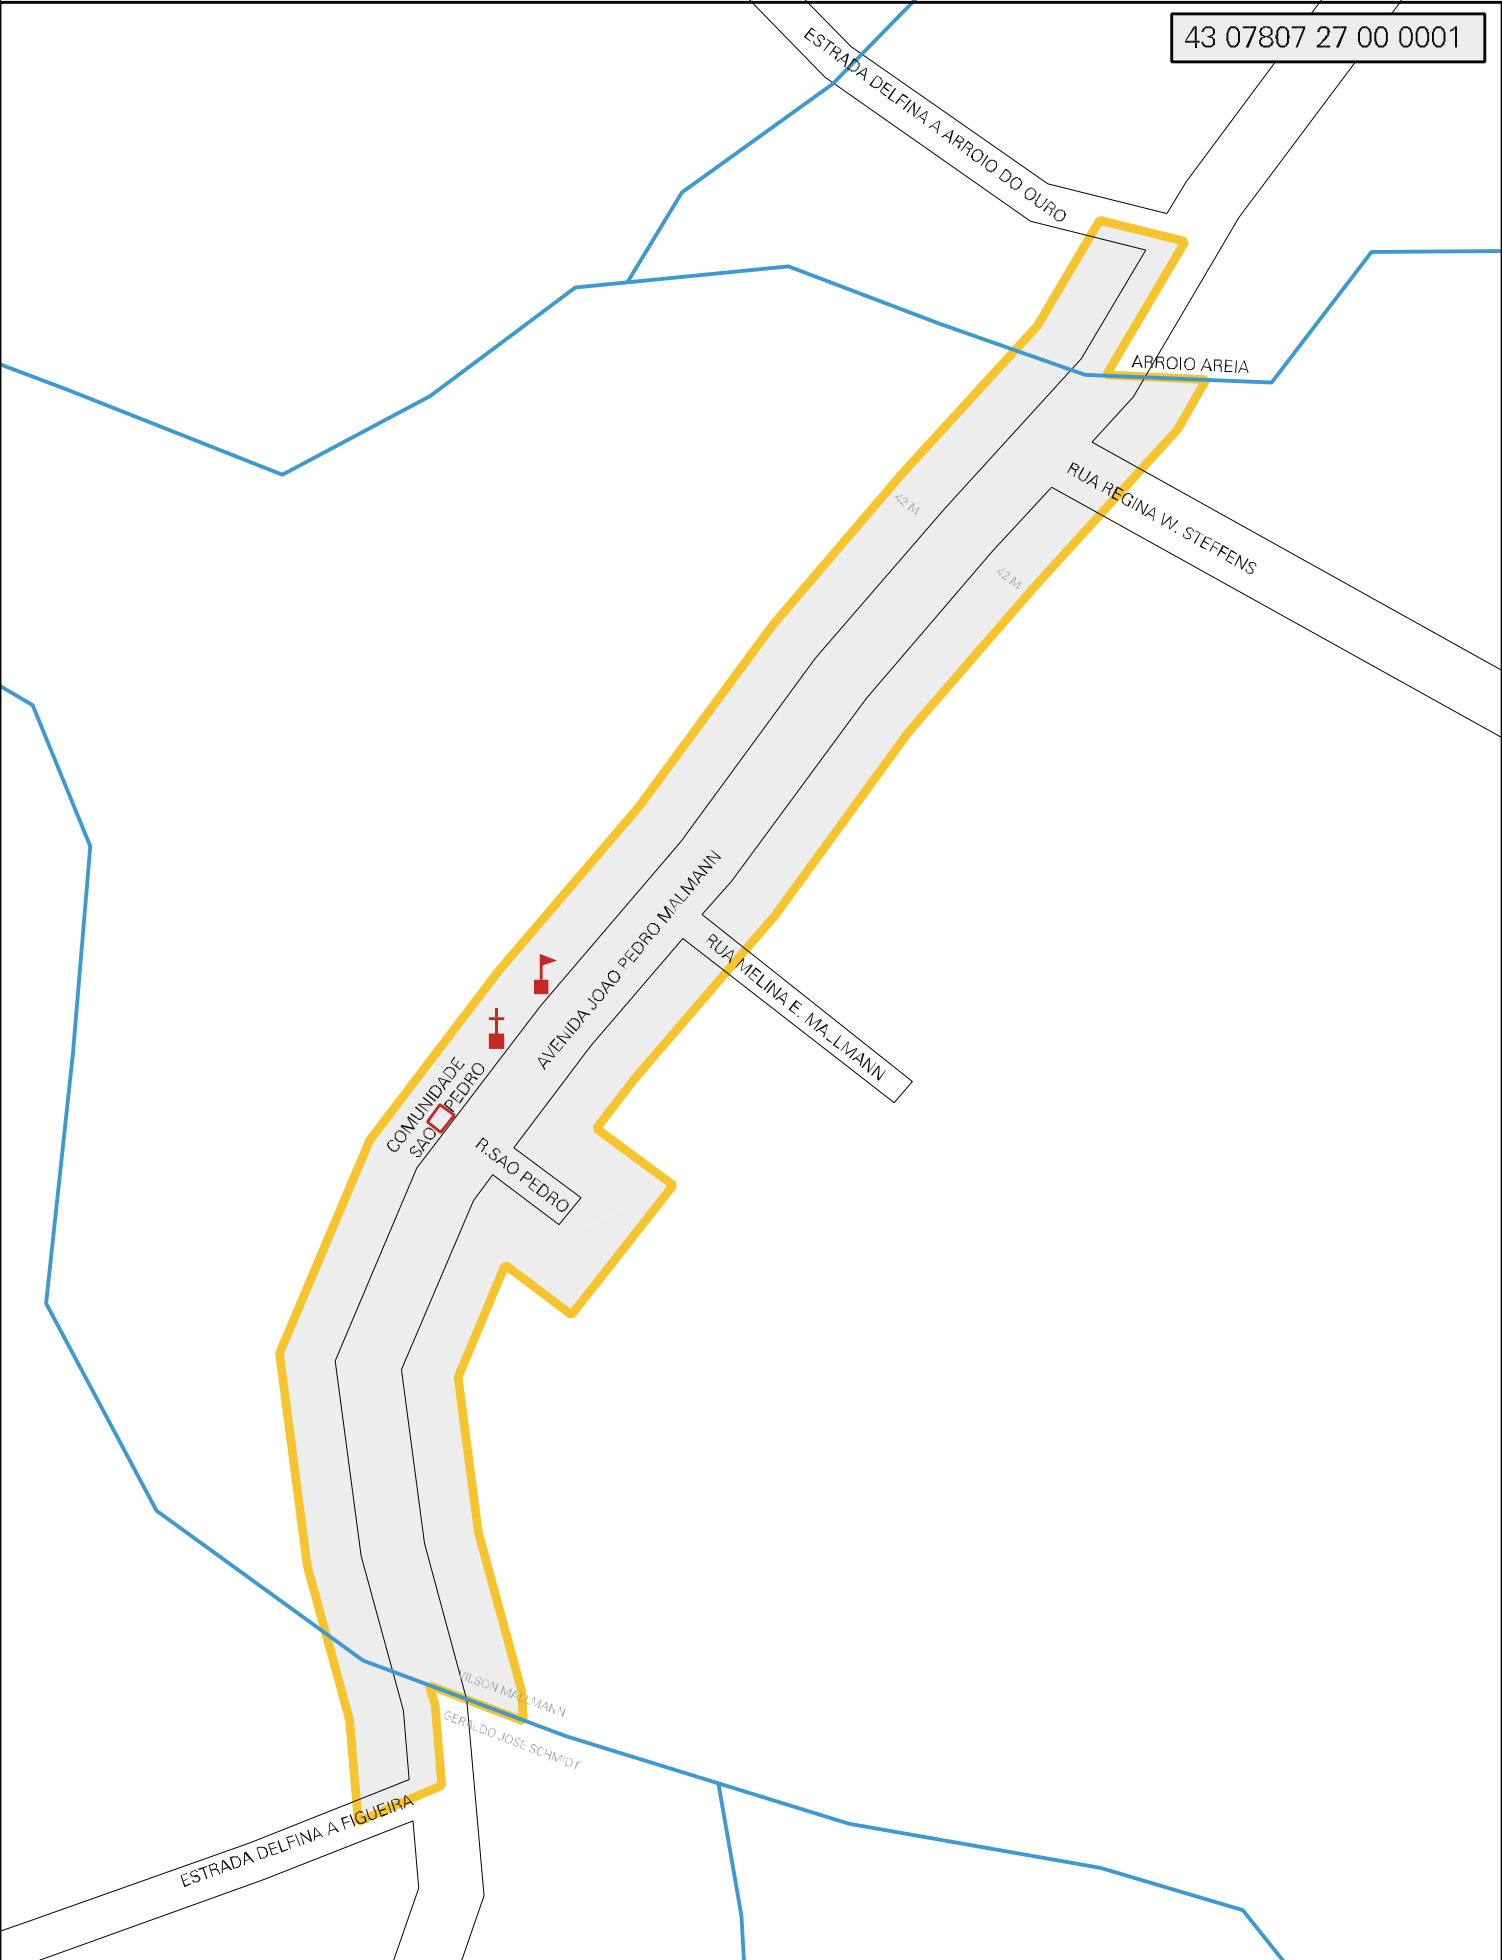

43 07807 27 00 0001

MUNICIPIO: 07807 - ESTRELA
DISTRITO: 27 - DELFINA
SUBDISTRITO: 00
SETOR: 0001 SITUACAO: 10

ESTADO DO RIO GRANDE DO SUL
MAPA DE SETOR URBANO - MSU
ESCALA: 1 : 5812