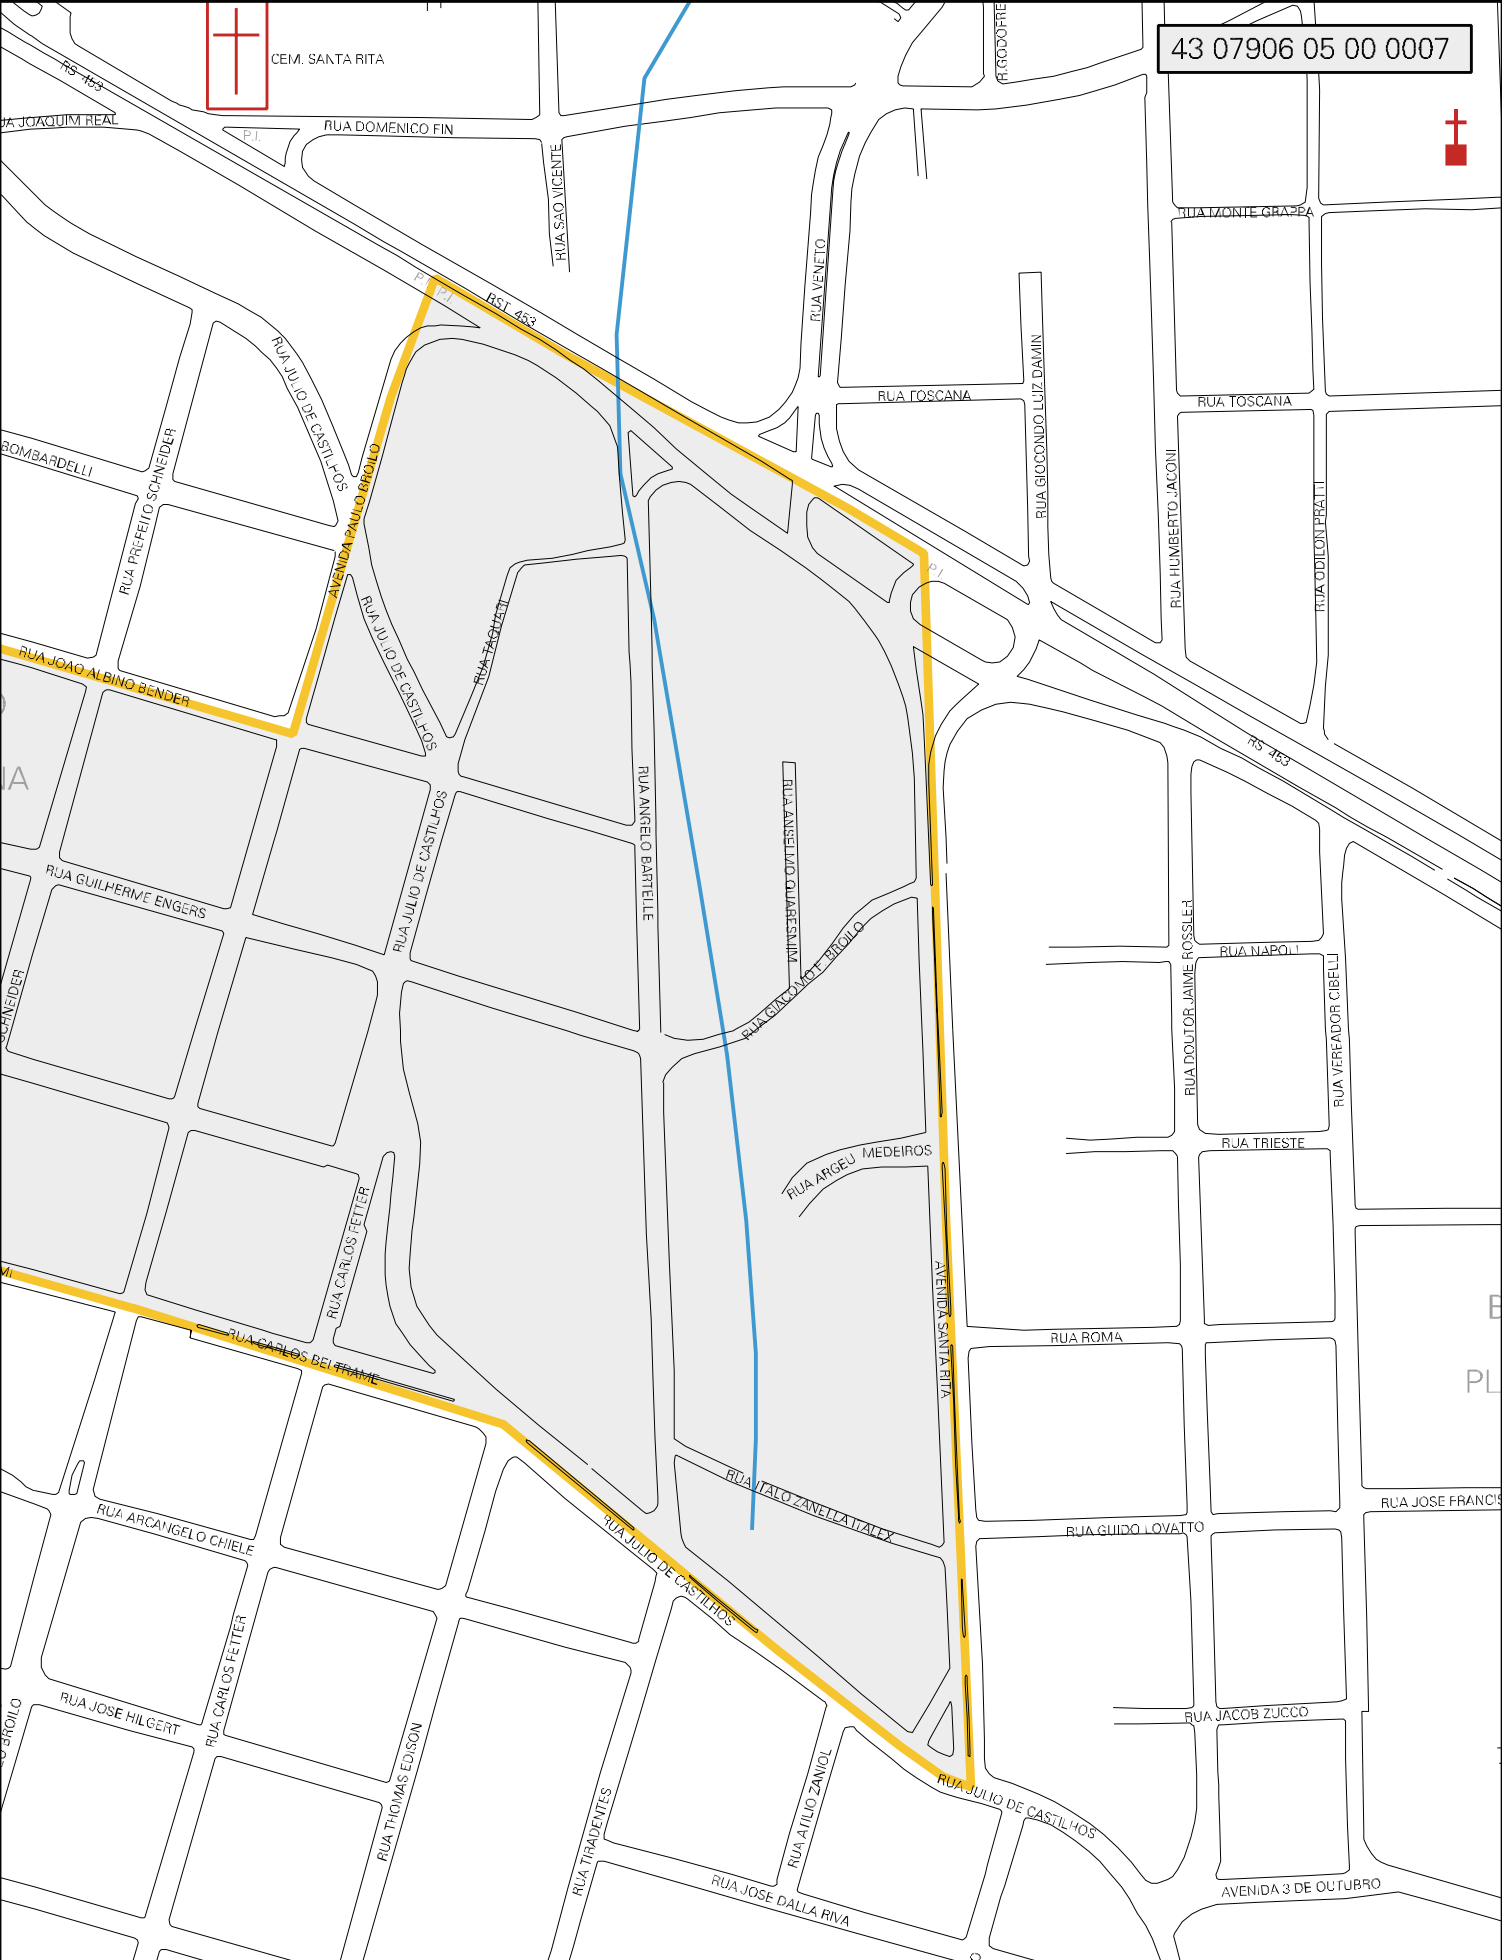

43 07906 05 00 0007

CEM. SANTA RITA

ESTADO DO RIO GRANDE DO SUL
MAPA DE SETOR URBANO - MSU
ESCALA: 1 : 3647