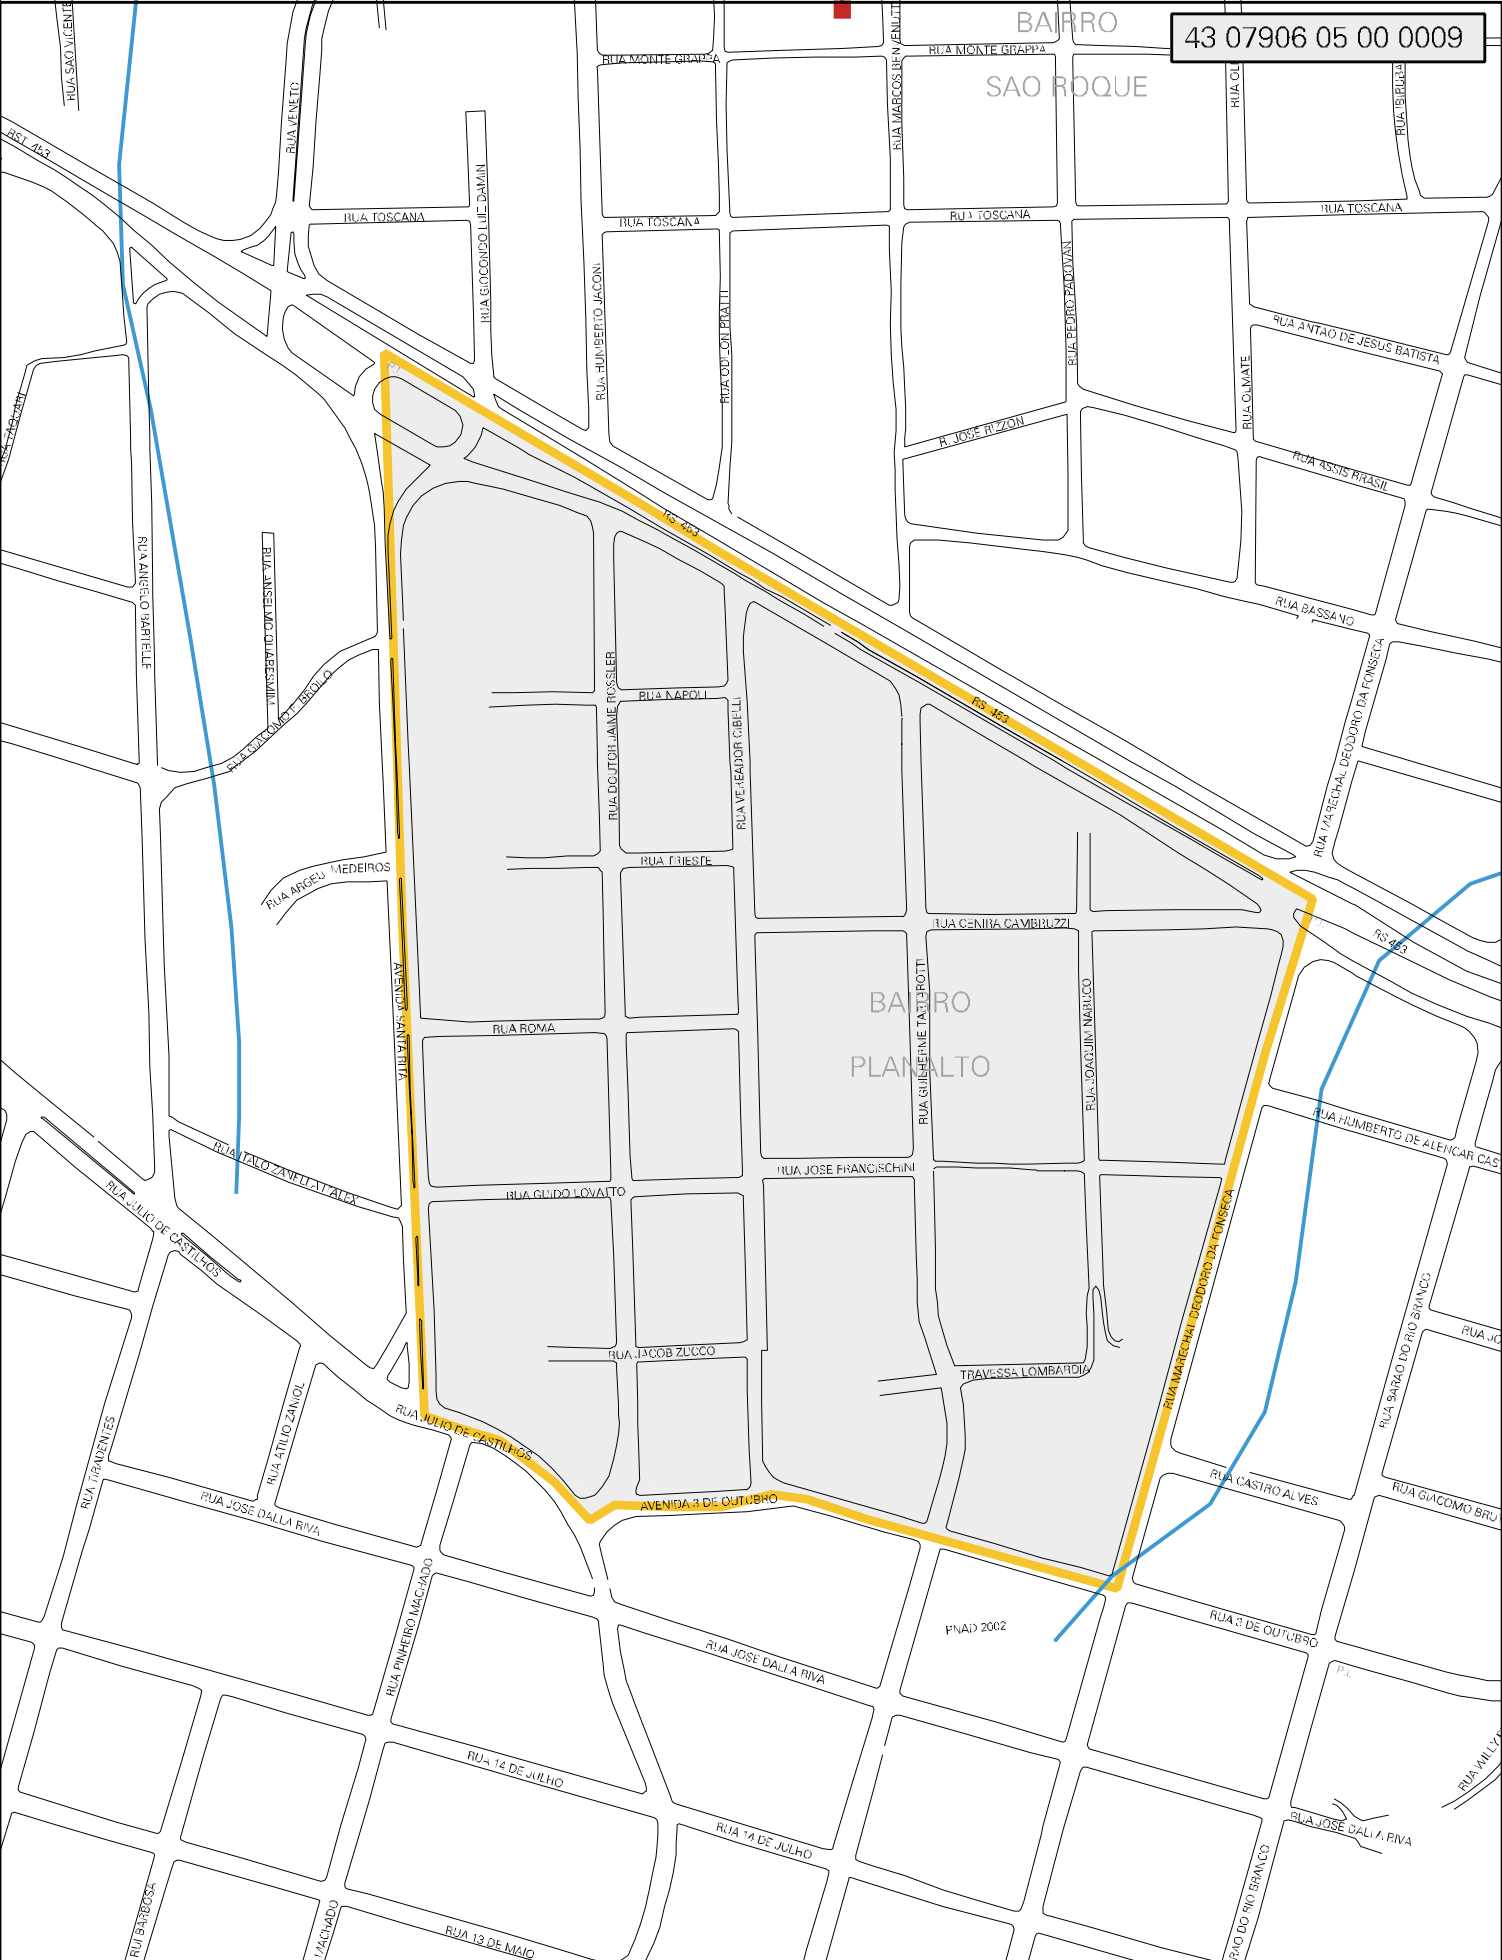

43 07906 05 00 0009

BAIRO
PLANALTO

MUNICÍPIO: 07906 - FARROUPILHA
 DISTRITO: 05 - FARROUPILHA
 SUBDISTRITO: 00
 SETOR: 0009 SITUACAO: 10
 BAIRRO: 008 - PLANALTO

ESTADO DO RIO GRANDE DO SUL
 MAPA DE SETOR URBANO - MSU
 ESCALA: 1 : 4234