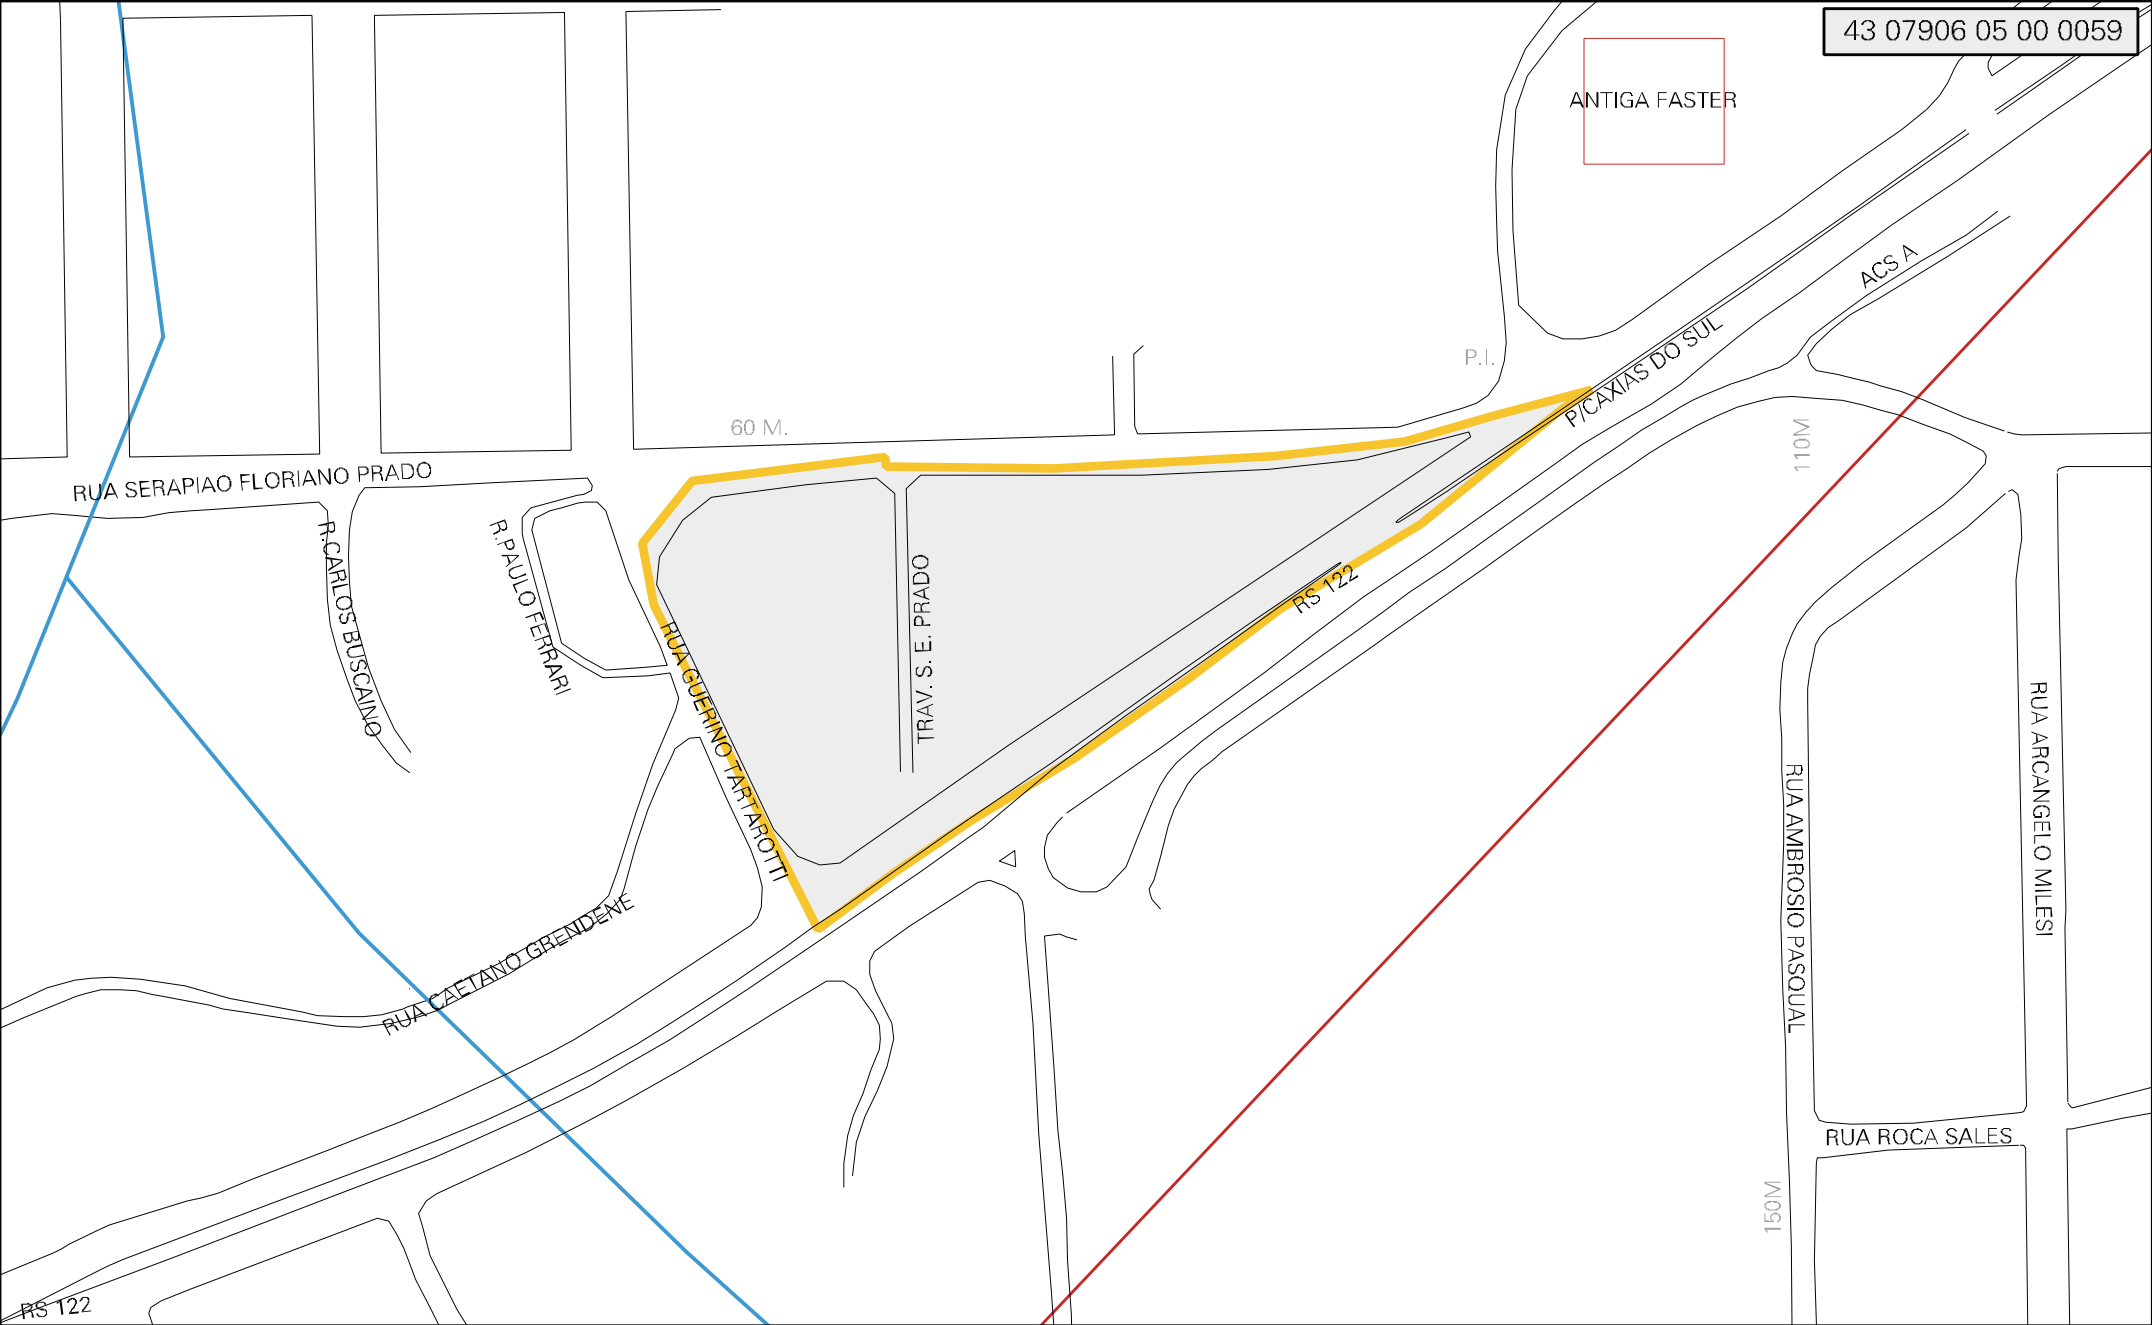

ANTIGA FASTER

MUNICIPIO: 07906 - FARROUPILHA  
 DISTRITO: 05 - FARROUPILHA  
 SUBDISTRITO: 00  
 SETOR: 0059 SITUACAO: 10  
 BAIRRO: 023 - CENTENÁRIO

ESTADO DO RIO GRANDE DO SUL  
 MAPA DE SETOR URBANO - MSU  
 ESCALA: 1 : 2201