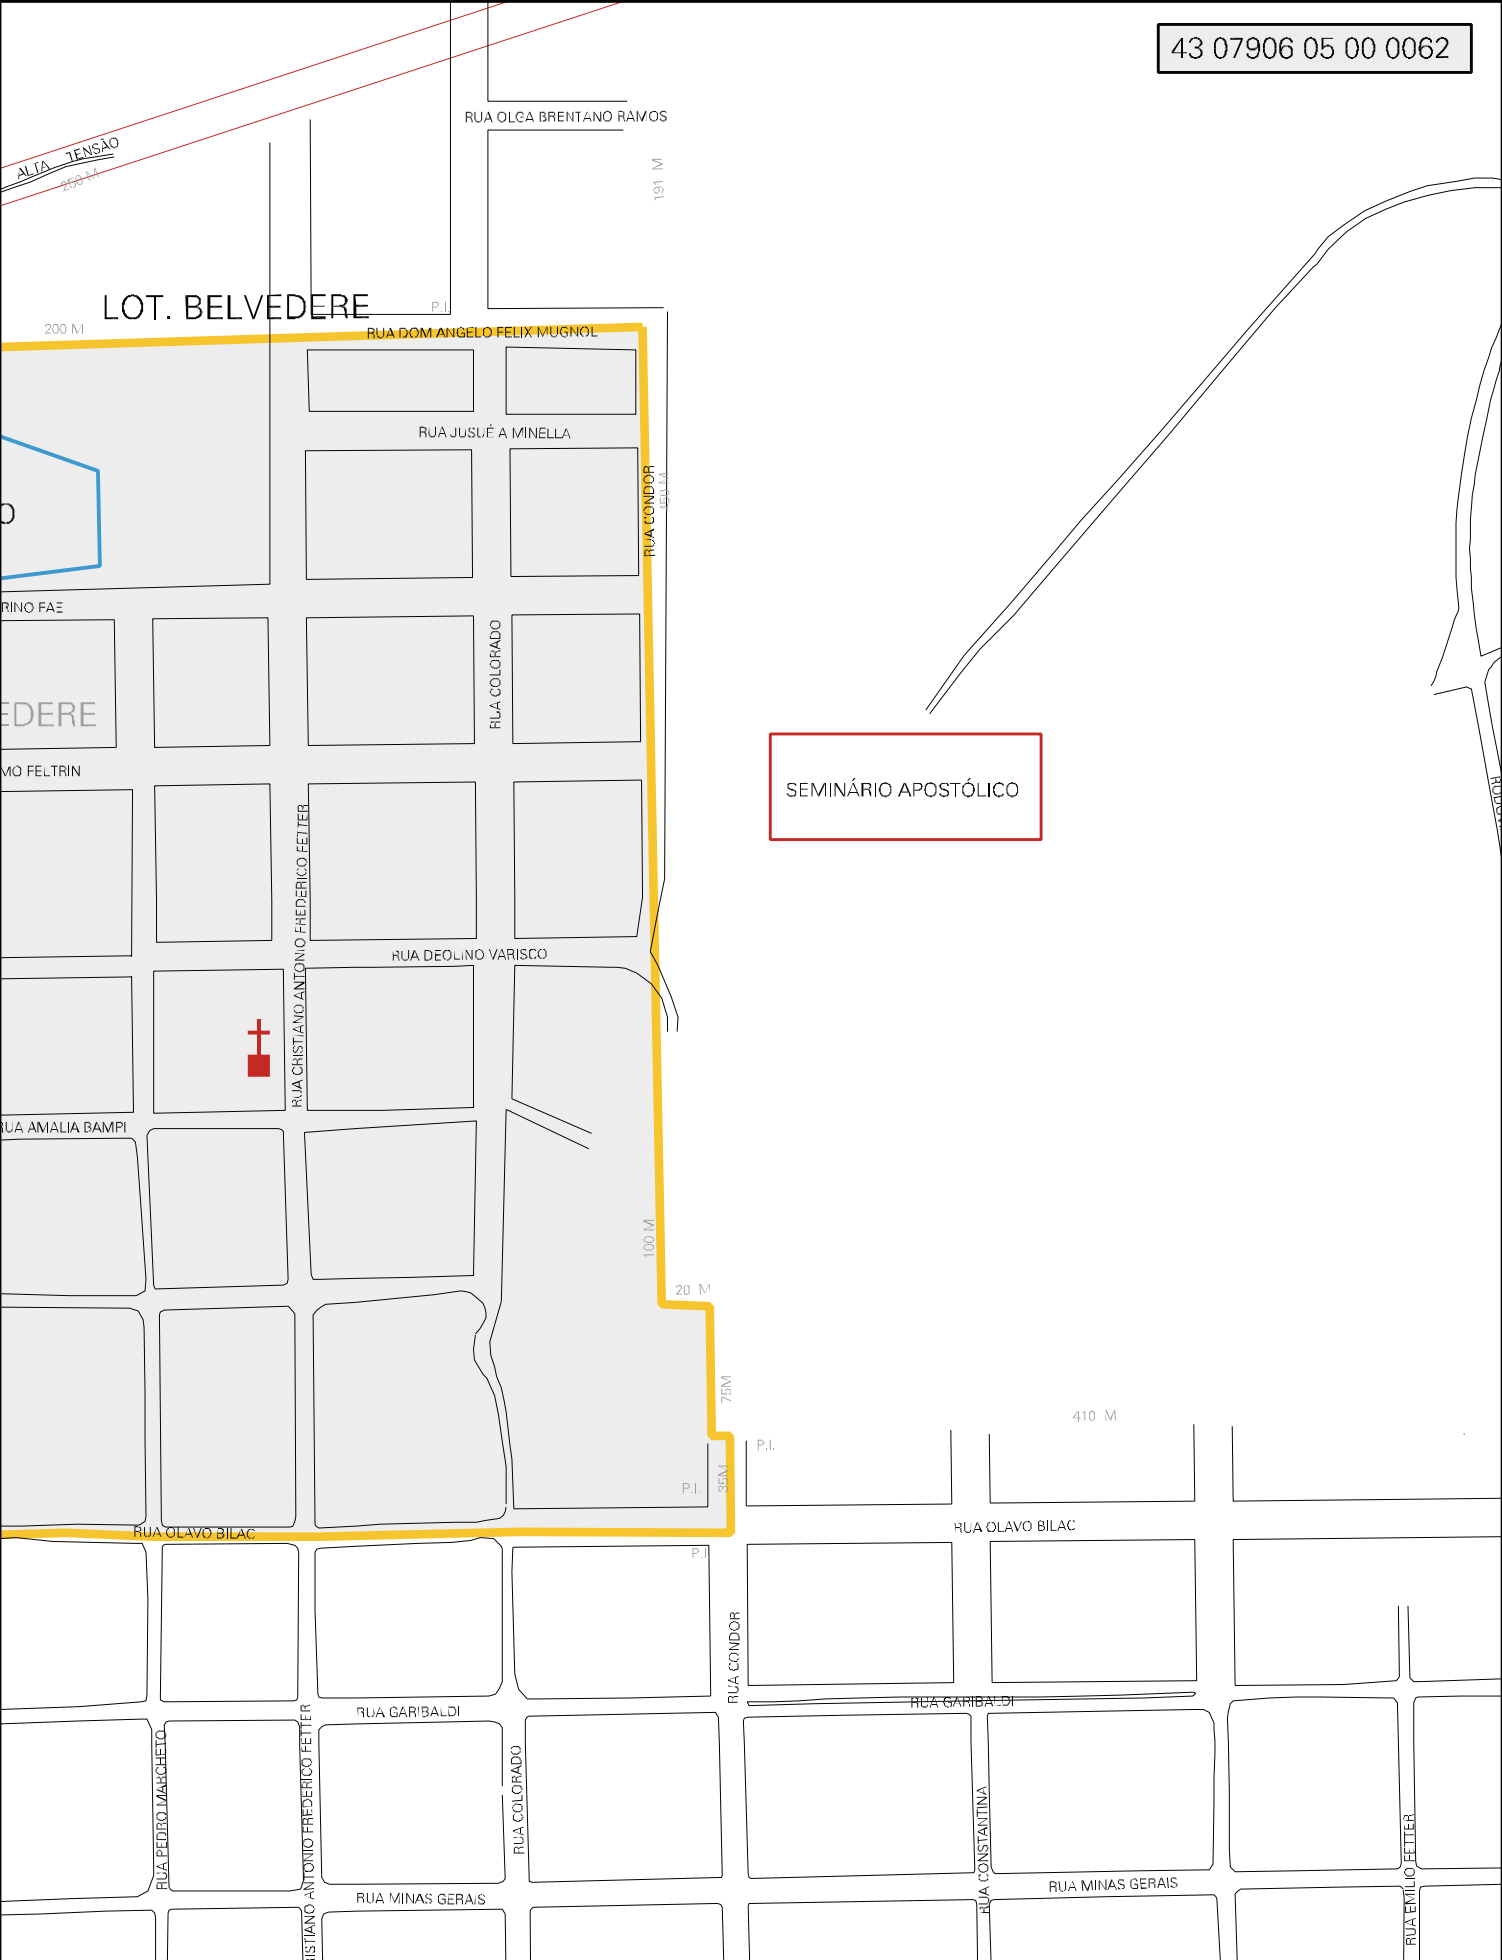

CAMPO DE FUTEBOL
S. E. C. FARRAPOS

LAGO

BELVEDERE

MUNICIPIO: 07906 - FARROUPILHA
 DISTRITO: 05 - FARROUPILHA
 SUBDISTRITO: 00
 SETOR: 0062 SITUACAO: 10
 BAIRRO: 024 - BELVEDERE

SEMINÁRIO APOSTÓLICO