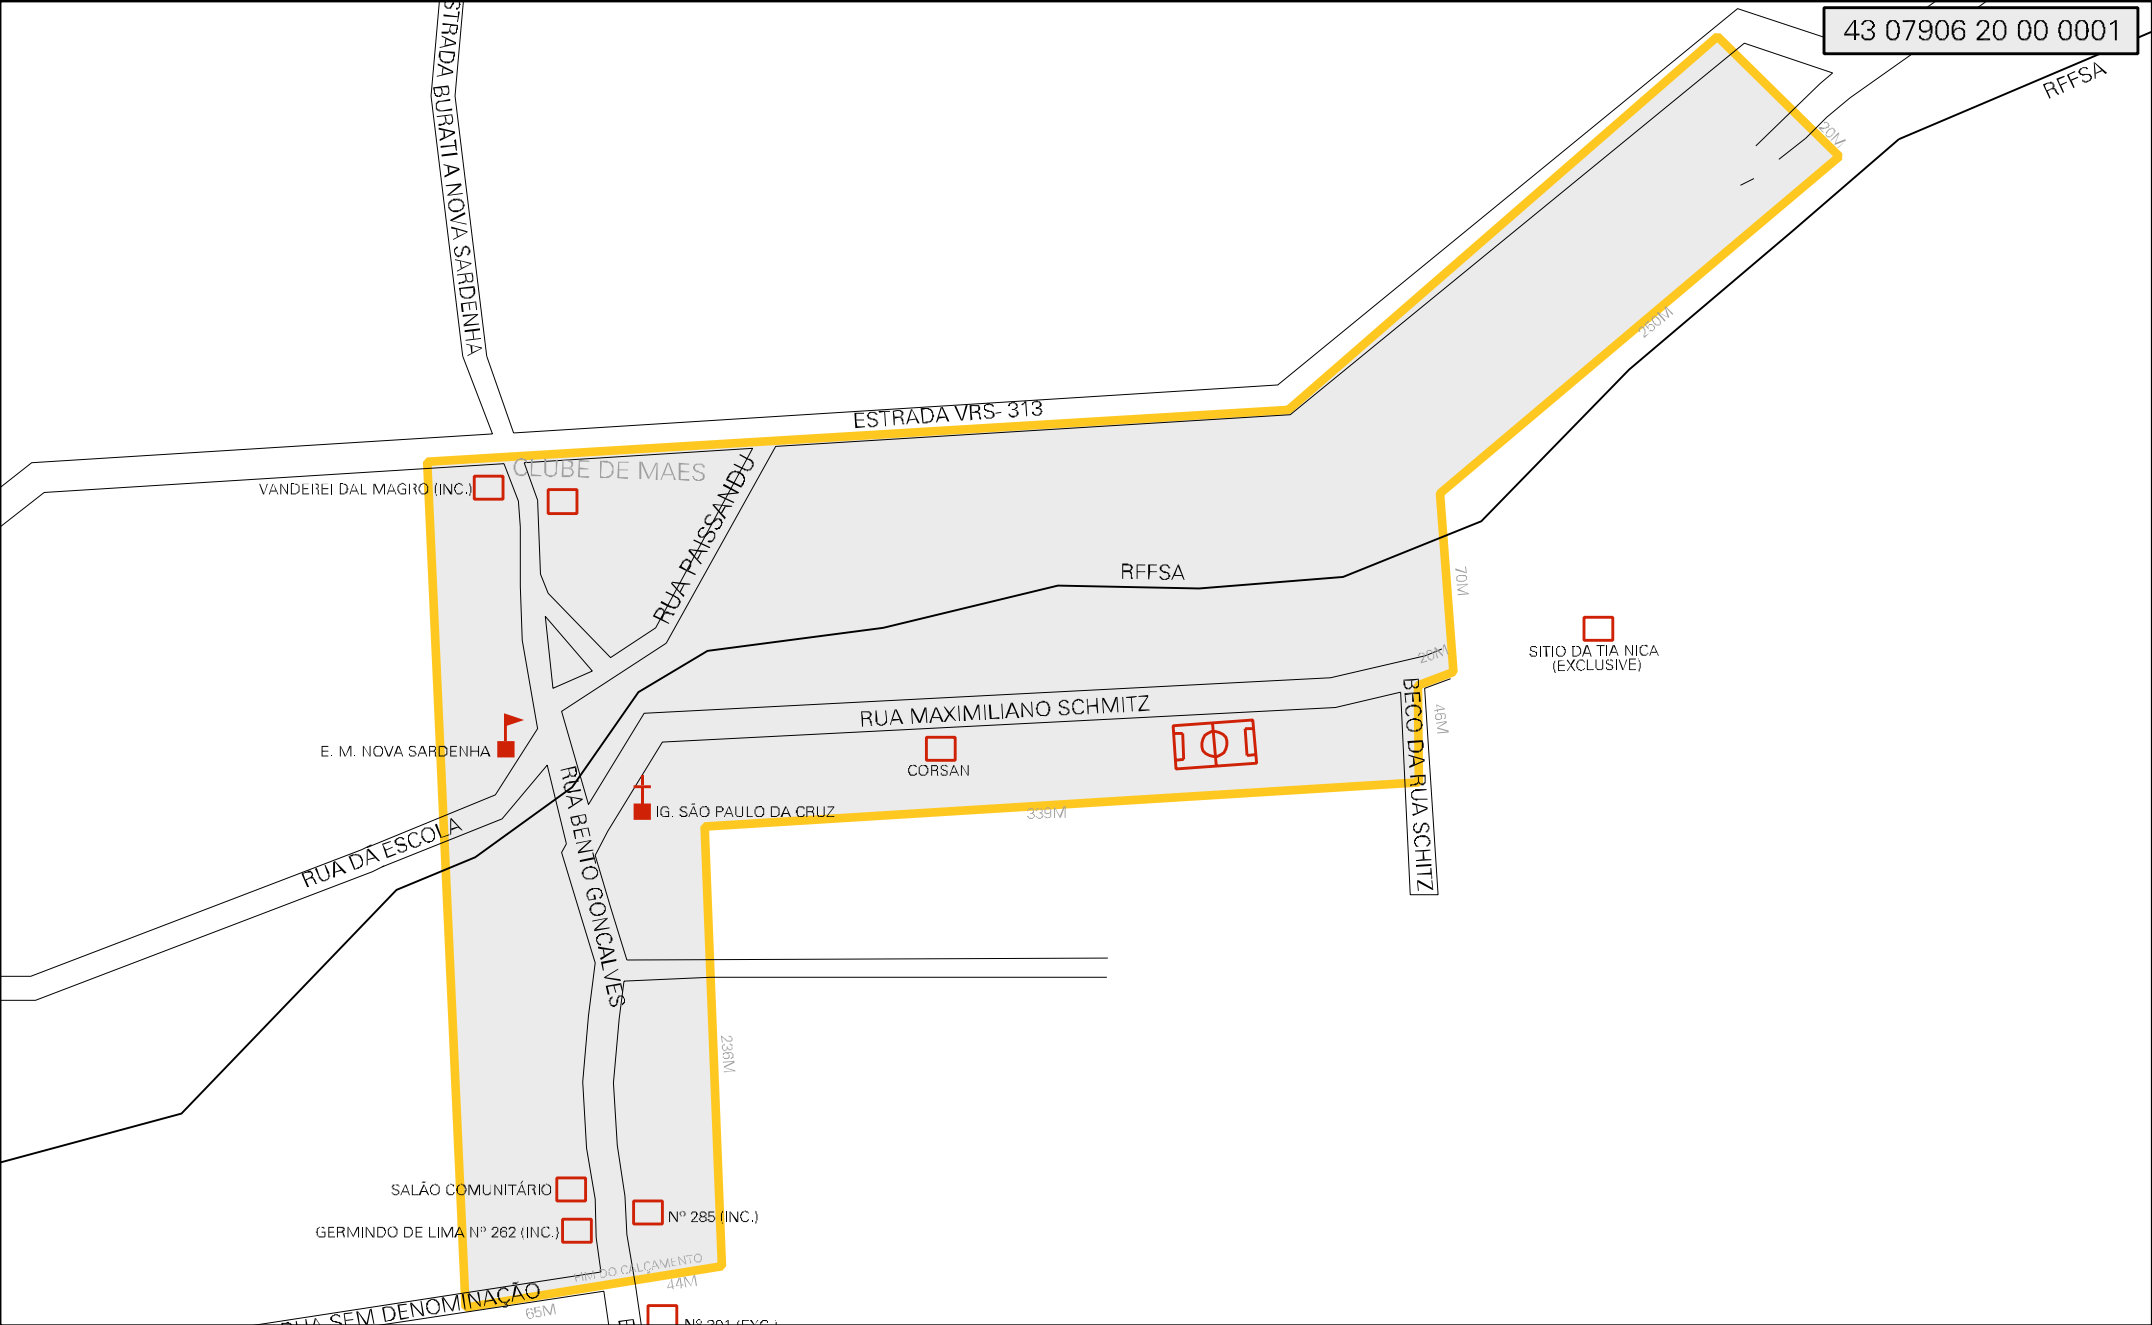

43 07906 20 00 0001

MUNICIPIO: 07906 - FARROUPILHA
 DISTRITO: 20 - NOVA SARDENHA
 SUBDISTRITO: 00
 SETOR: 0001 SITUACAO: 10

ESTADO DO RIO GRANDE DO SUL
 MAPA DE SETOR URBANO - MSU
 ESCALA: 1 : 3210