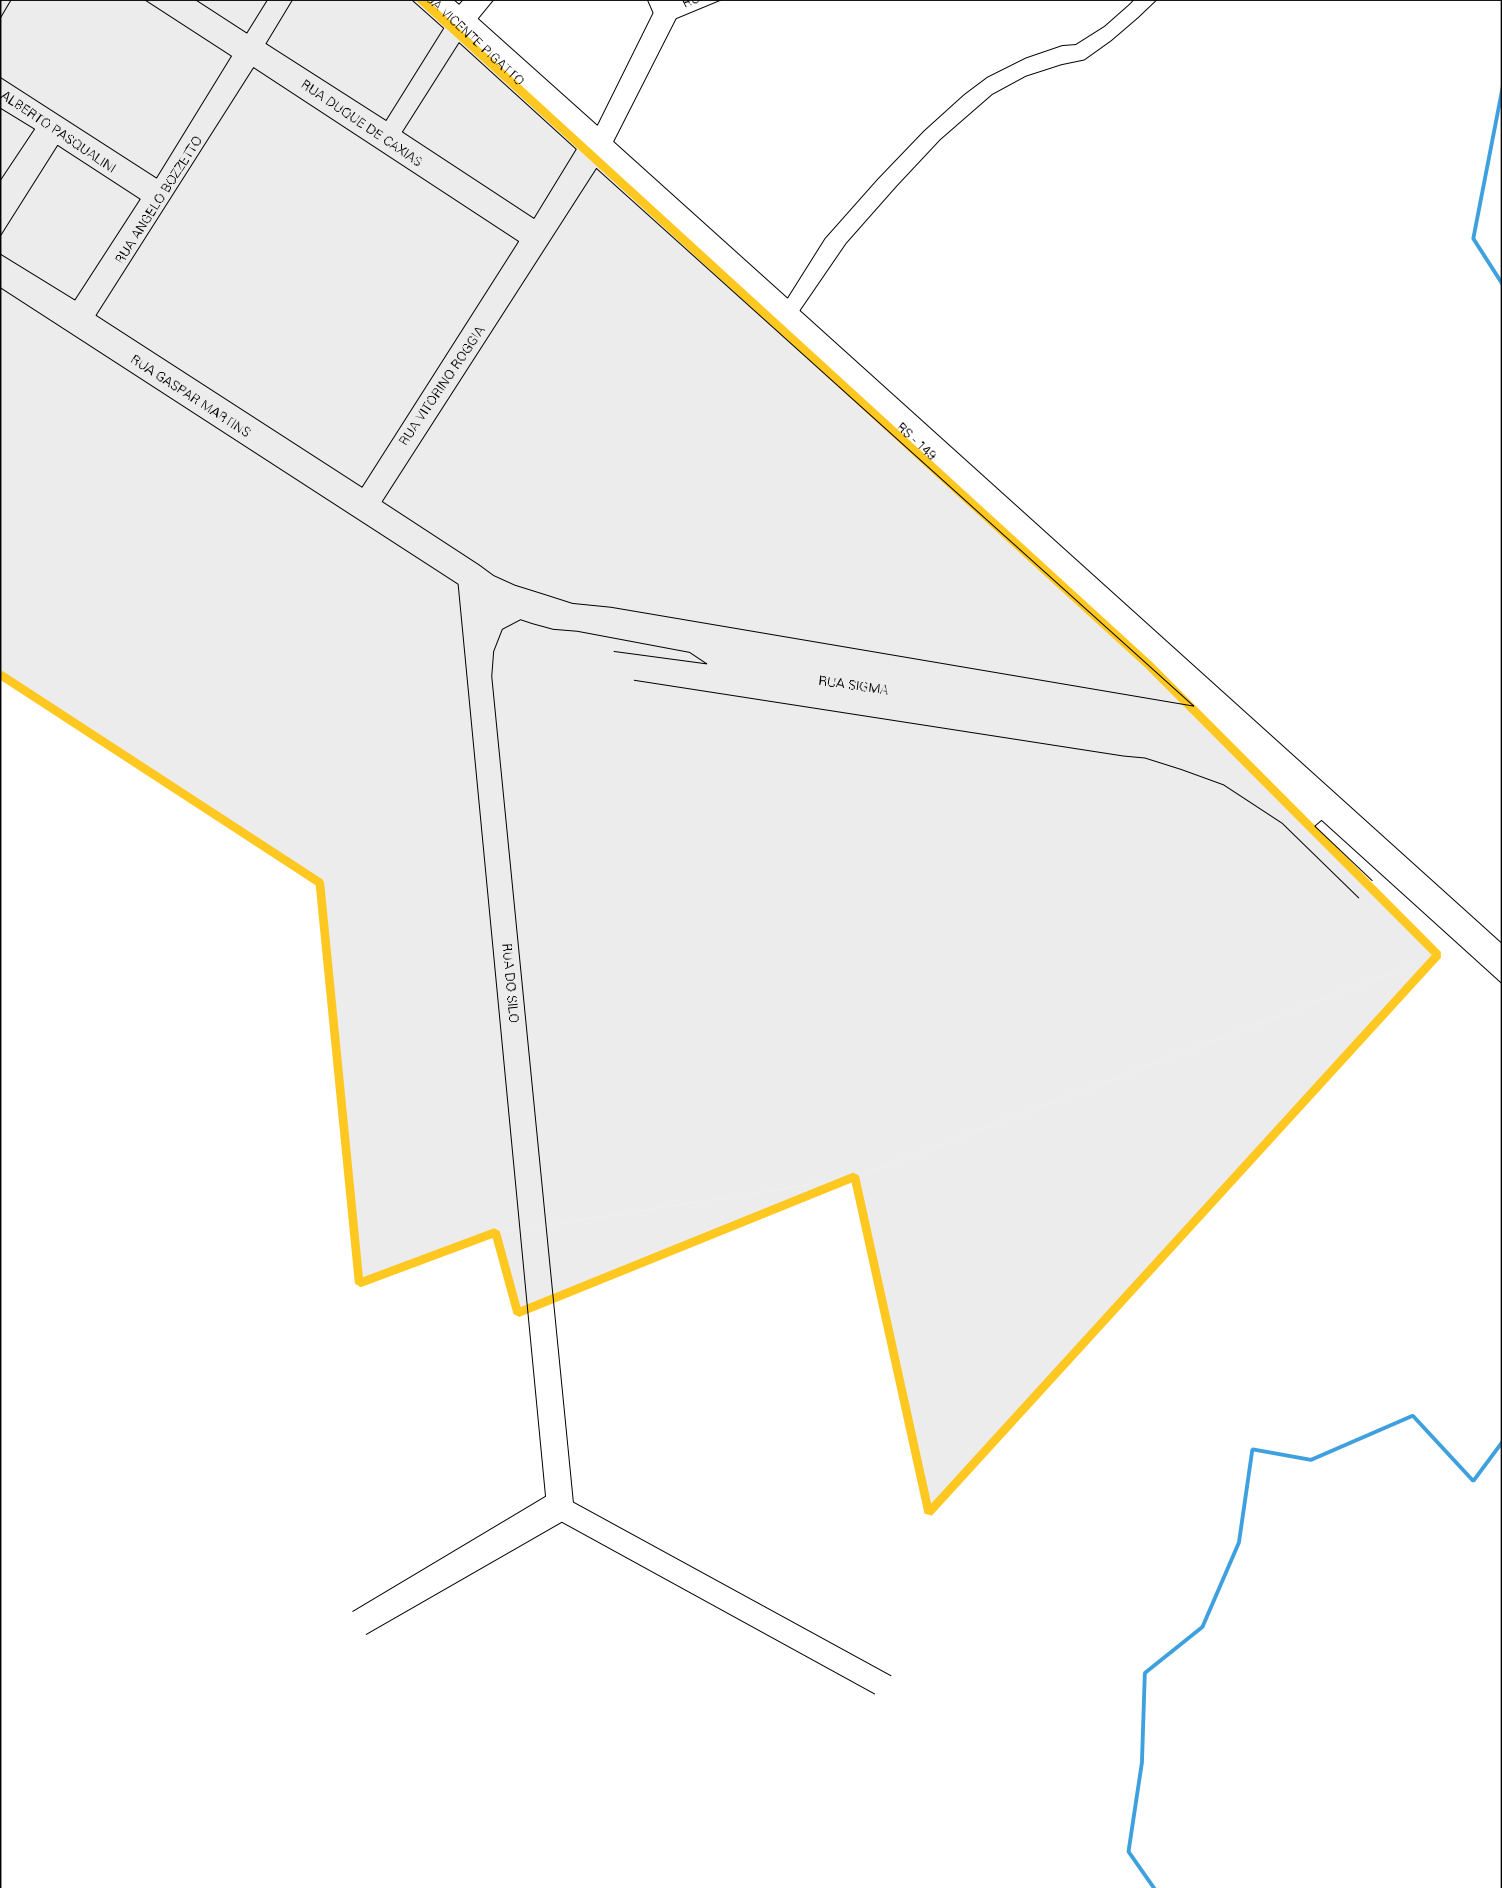

ESTADUA PARA LINHA SAO LUIZ

RUA ANGELO SOMAVILA

RUA B

RUA C

RUA C

RUA D

RUA FLORES DA CUNHA

RUA JORGE SCHMIDT

RUA JOAO BATISTA ZAGO

RUA JORGE SCHMIDT

RUA JOAO BATISTA ZAGO

TV. PINHEIRO MACHADO

RUA EFRAIM SANTO ZAGO

RUA EFRAIM SANTO ZAGO

RUA 7 DE SETEMBRO

RUA PRESIDENTE CASTELO BRANCO

RUA PRESIDENTE CASTELO BRANCO

RUA 30 DE NOVOEMBRO

RUA 30

AVEN

ESTADO DO RIO GRANDE DO SUL
MAPA DE SETOR URBANO - MSU
ESCALA: 1 : 5398