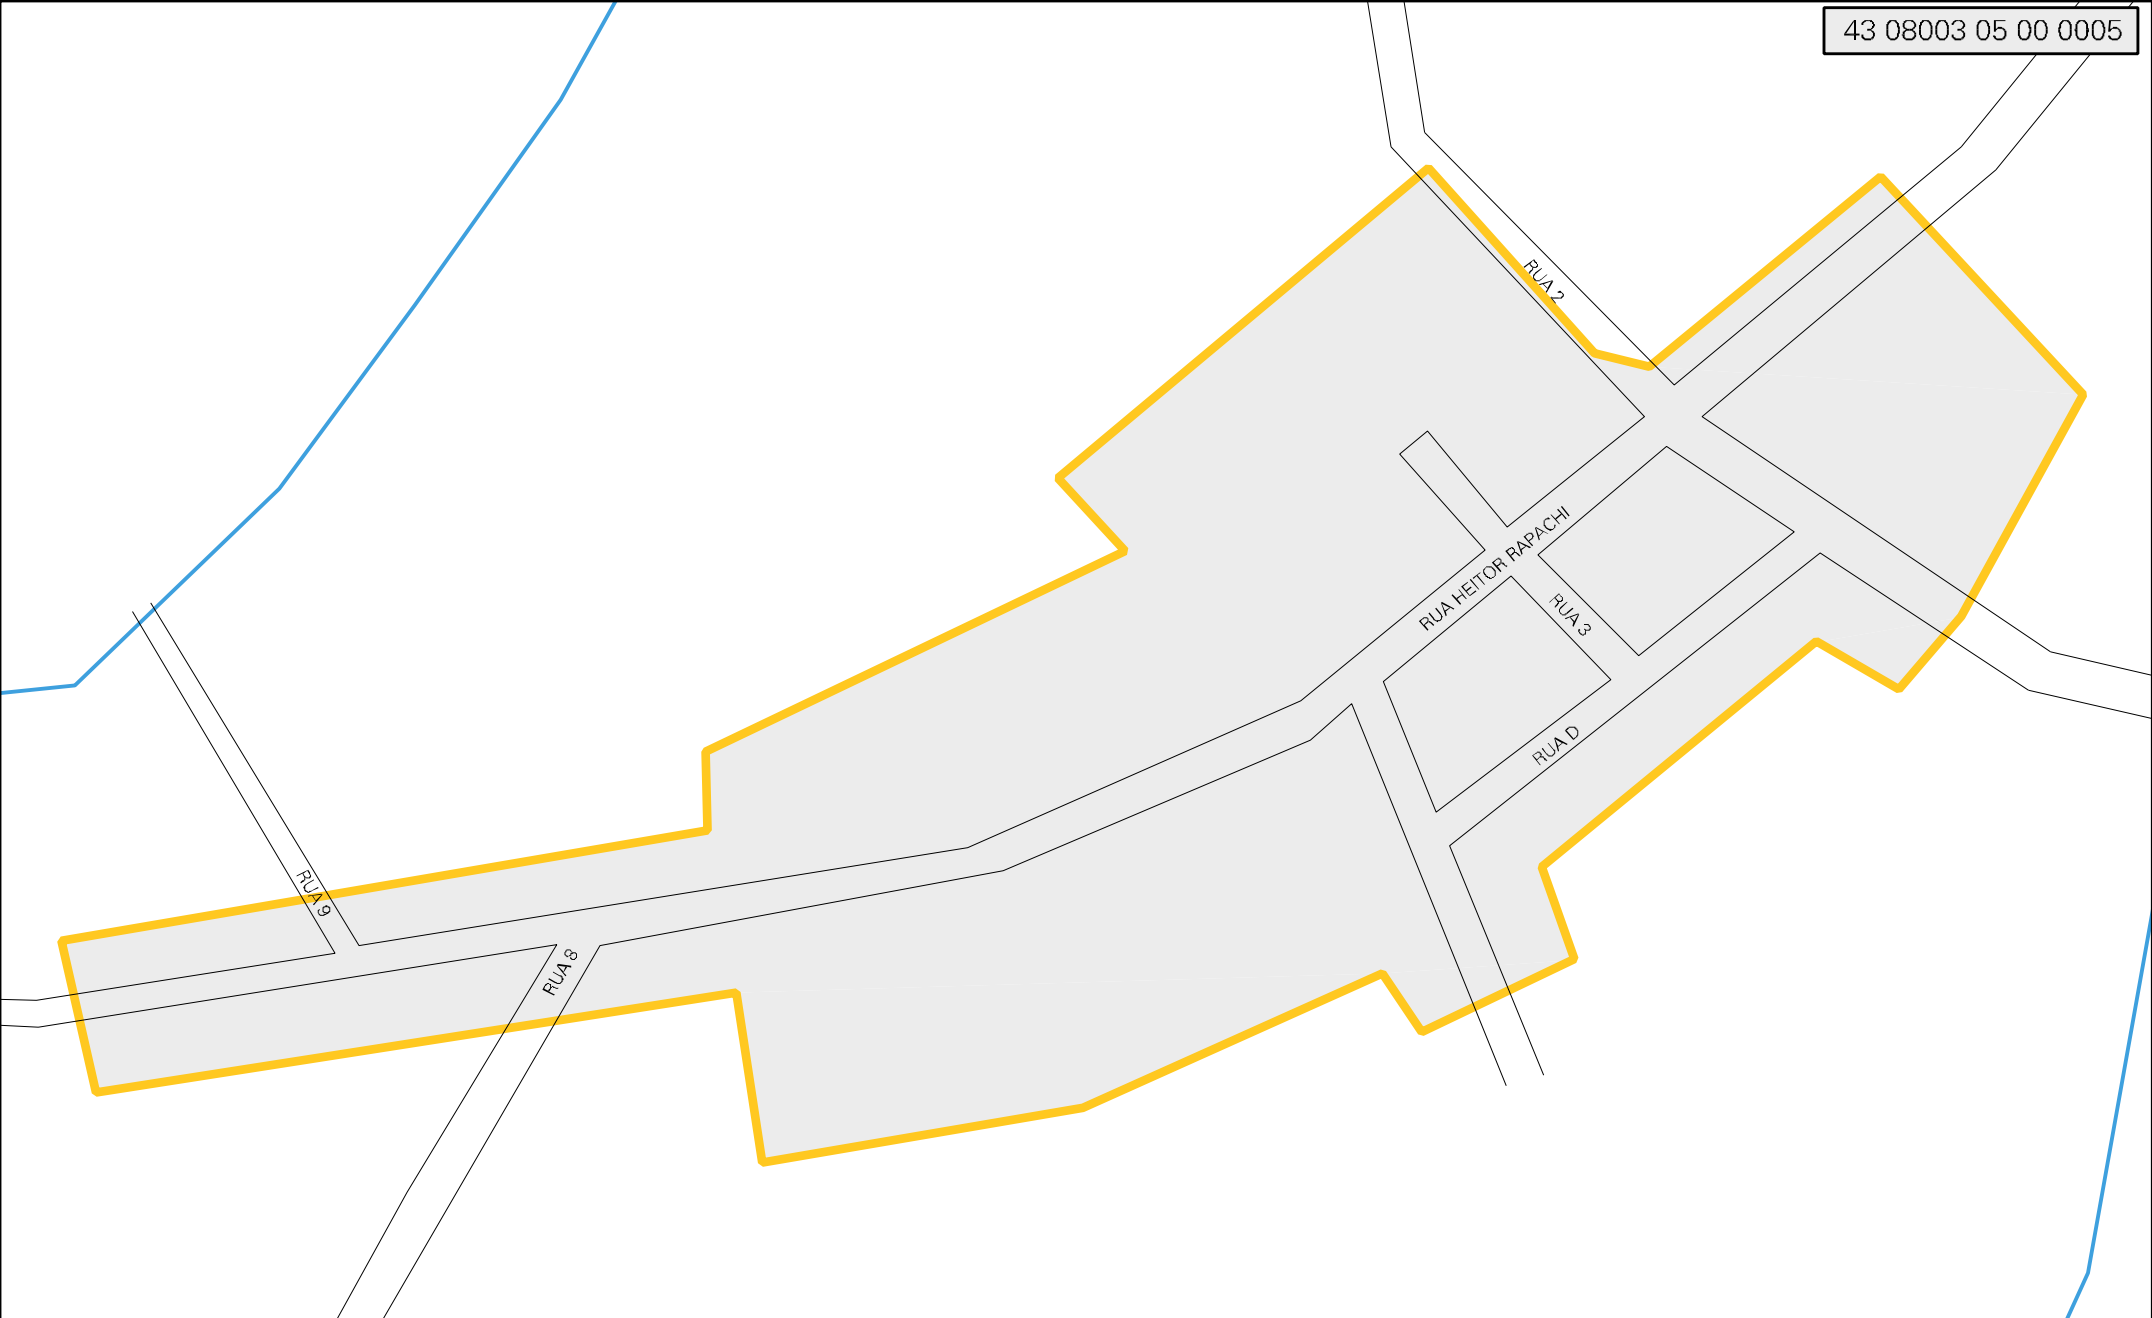

43 08003 05 00 0005

MUNICIPIO: 08003 - FAXINAL DO SOTURNO
DISTRITO: 05 - FAXINAL DO SOTURNO
SUBDISTRITO: 00
SETOR: 0005 SITUACAO: 30

ESTADO DO RIO GRANDE DO SUL
MAPA DE SETOR URBANO - MSU
ESCALA: 1 : 4345