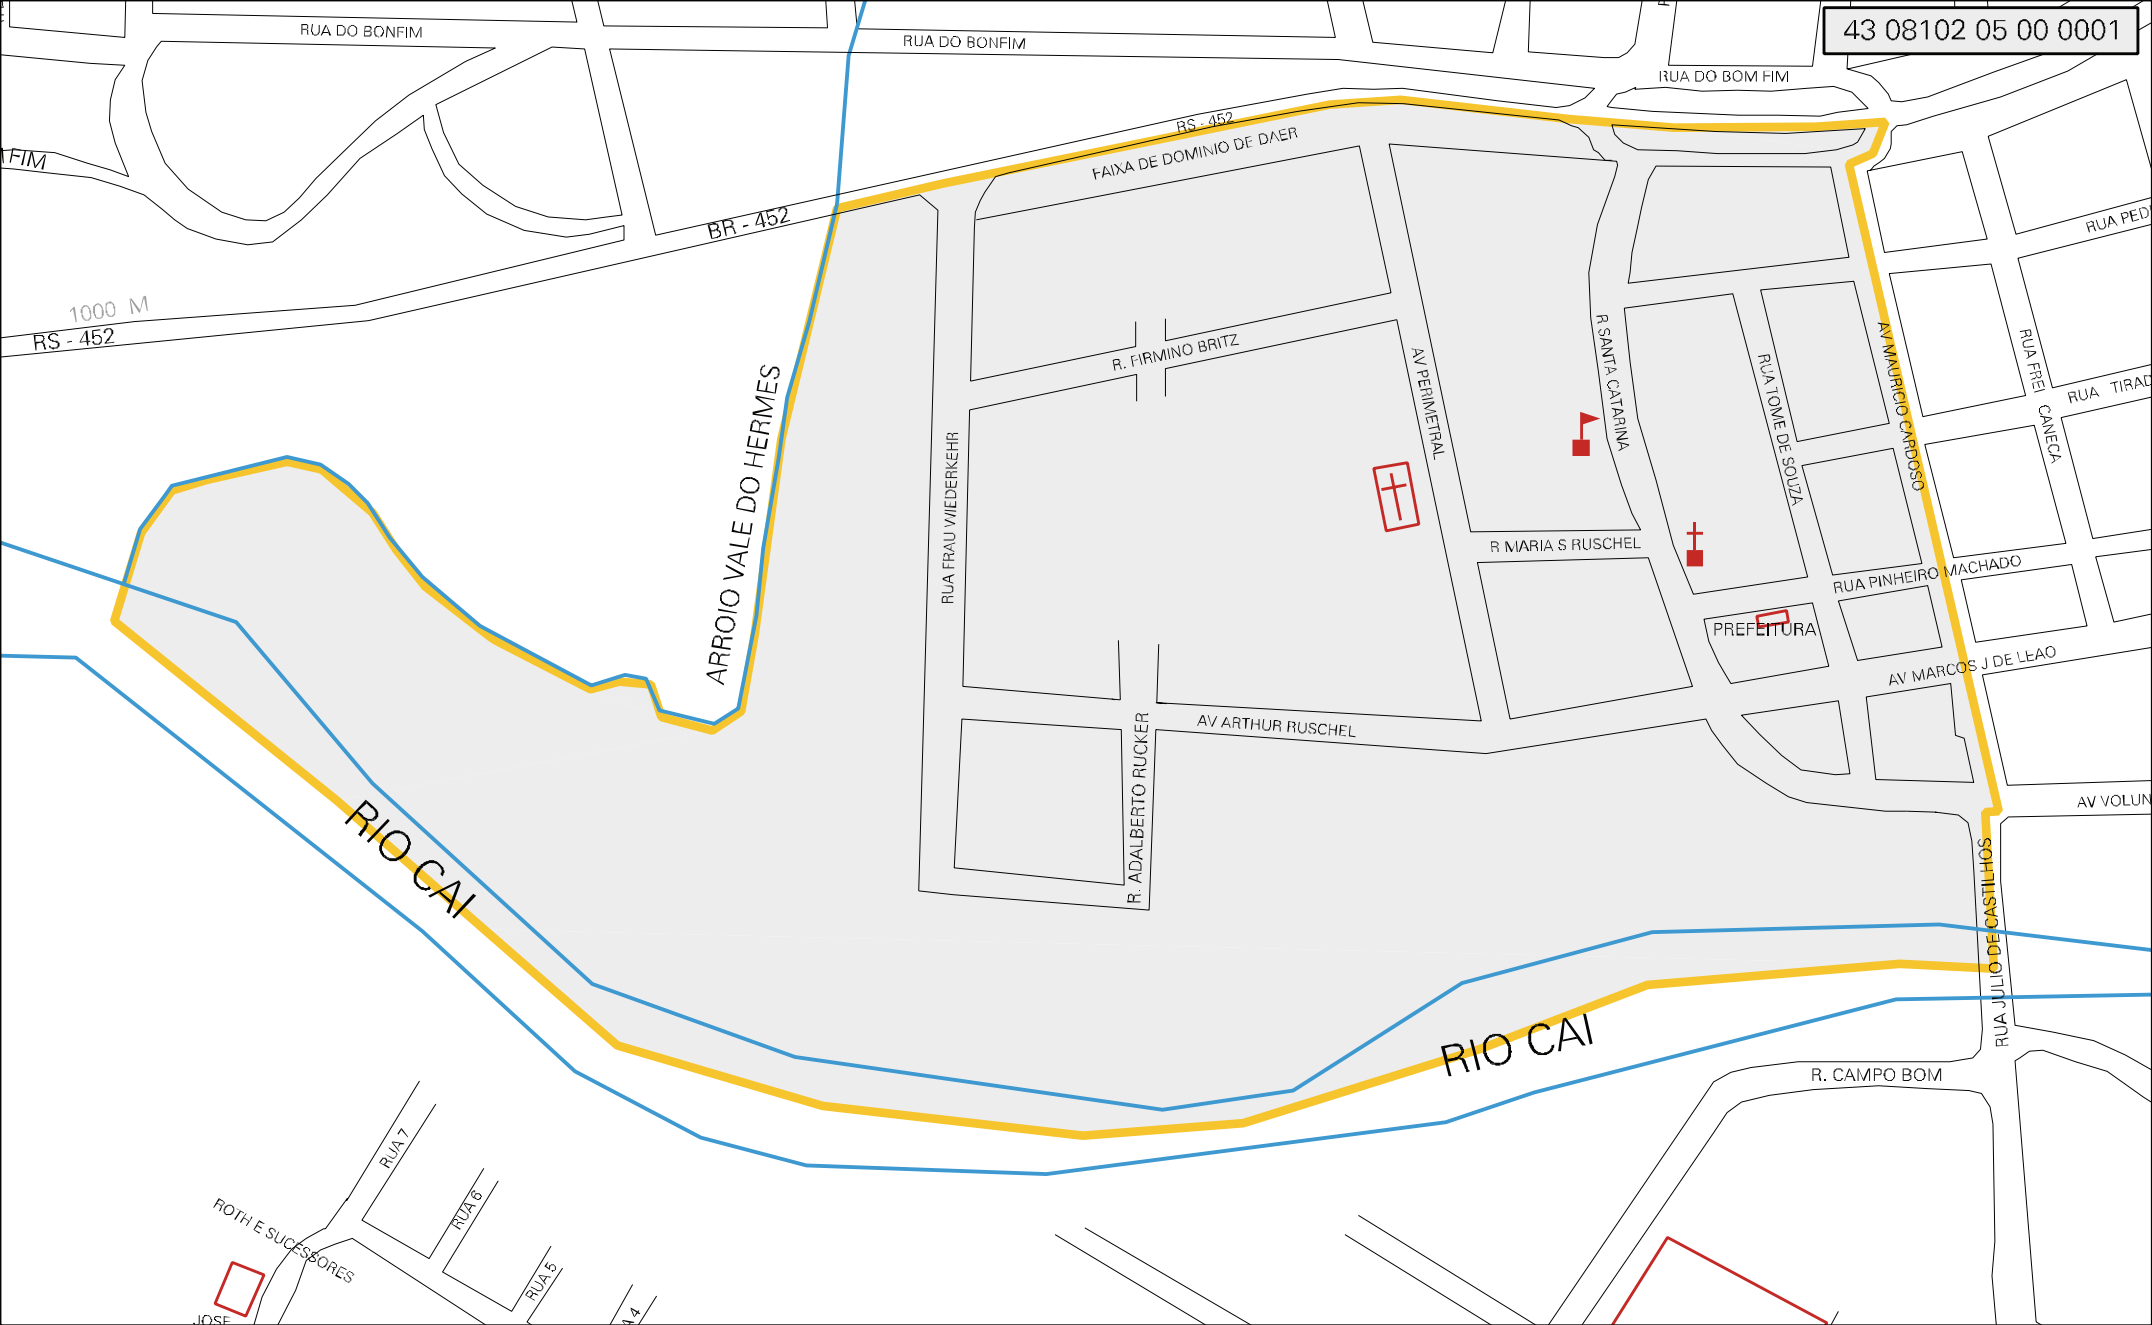

43 08102 05 00 0001

MUNICIPIO: 08102 - FELIZ
 DISTRITO: 05 - FELIZ
 SUBDISTRITO: 00
 SETOR: 0001 SITUACAO: 10

ESTADO DO RIO GRANDE DO SUL
 MAPA DE SETOR URBANO - MSU
 ESCALA: 1 : 4479