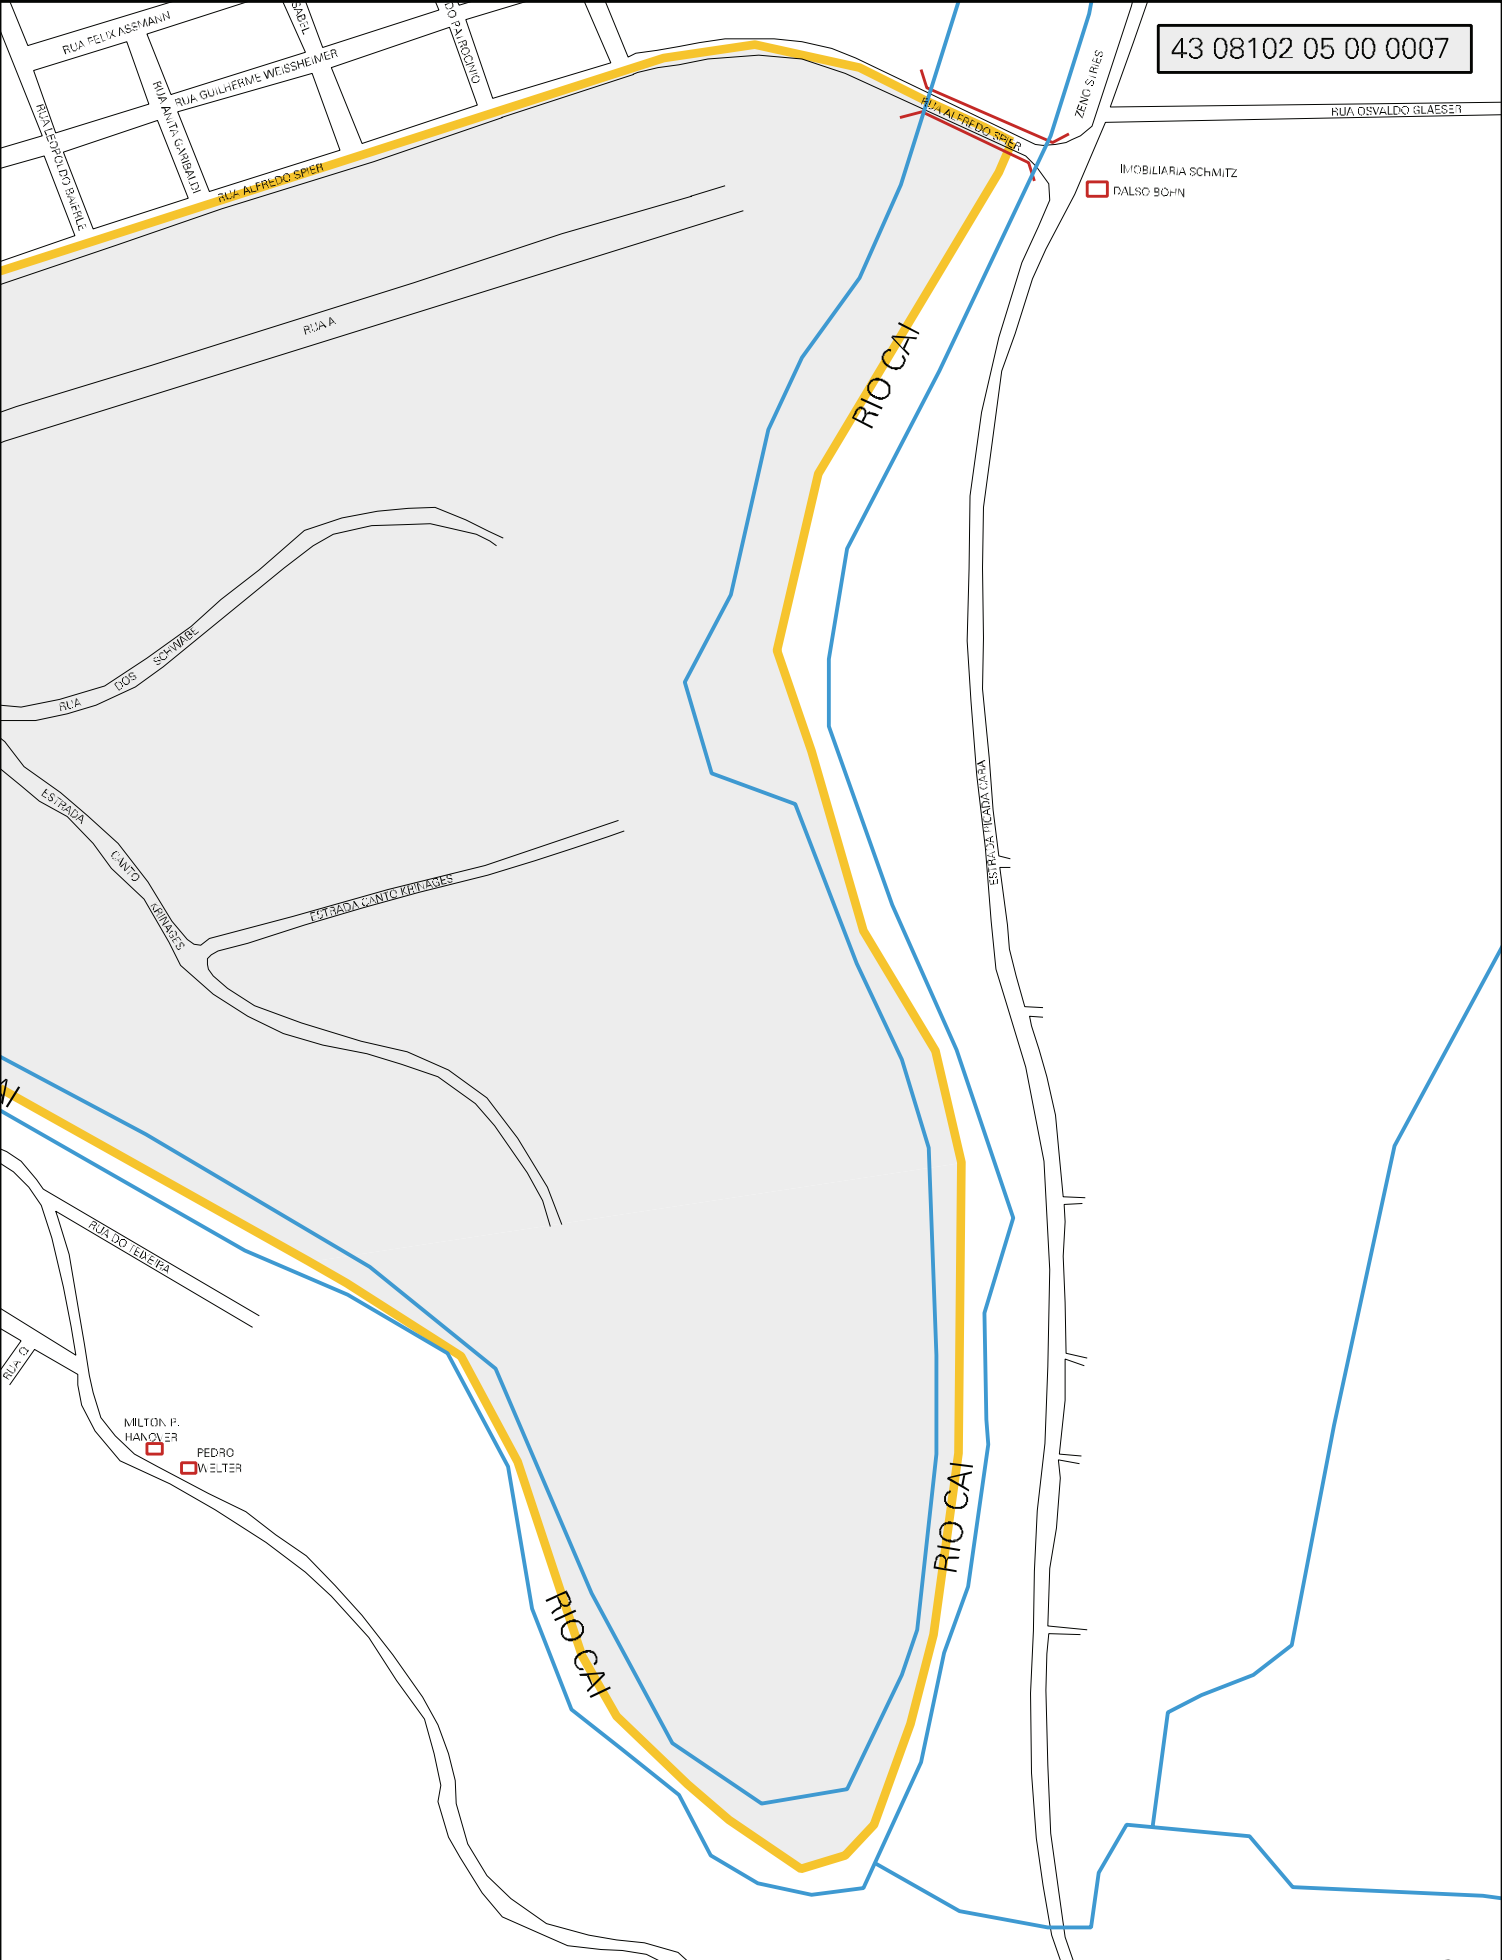

- LEO CANISIO B. FILHOS
- JOAO C. HANN

114 M 114 M

1026 M

530 M

MUNICIPIO: 08102 - FELIZ
 DISTRITO: 05 - FELIZ
 SUBDISTRITO: 00
 SETOR: 0007 SITUACAO: 10

43 08102 05 00 0007

ESTADO DO RIO GRANDE DO SUL
MAPA DE SETOR URBANO - MSU
ESCALA: 1 : 6181