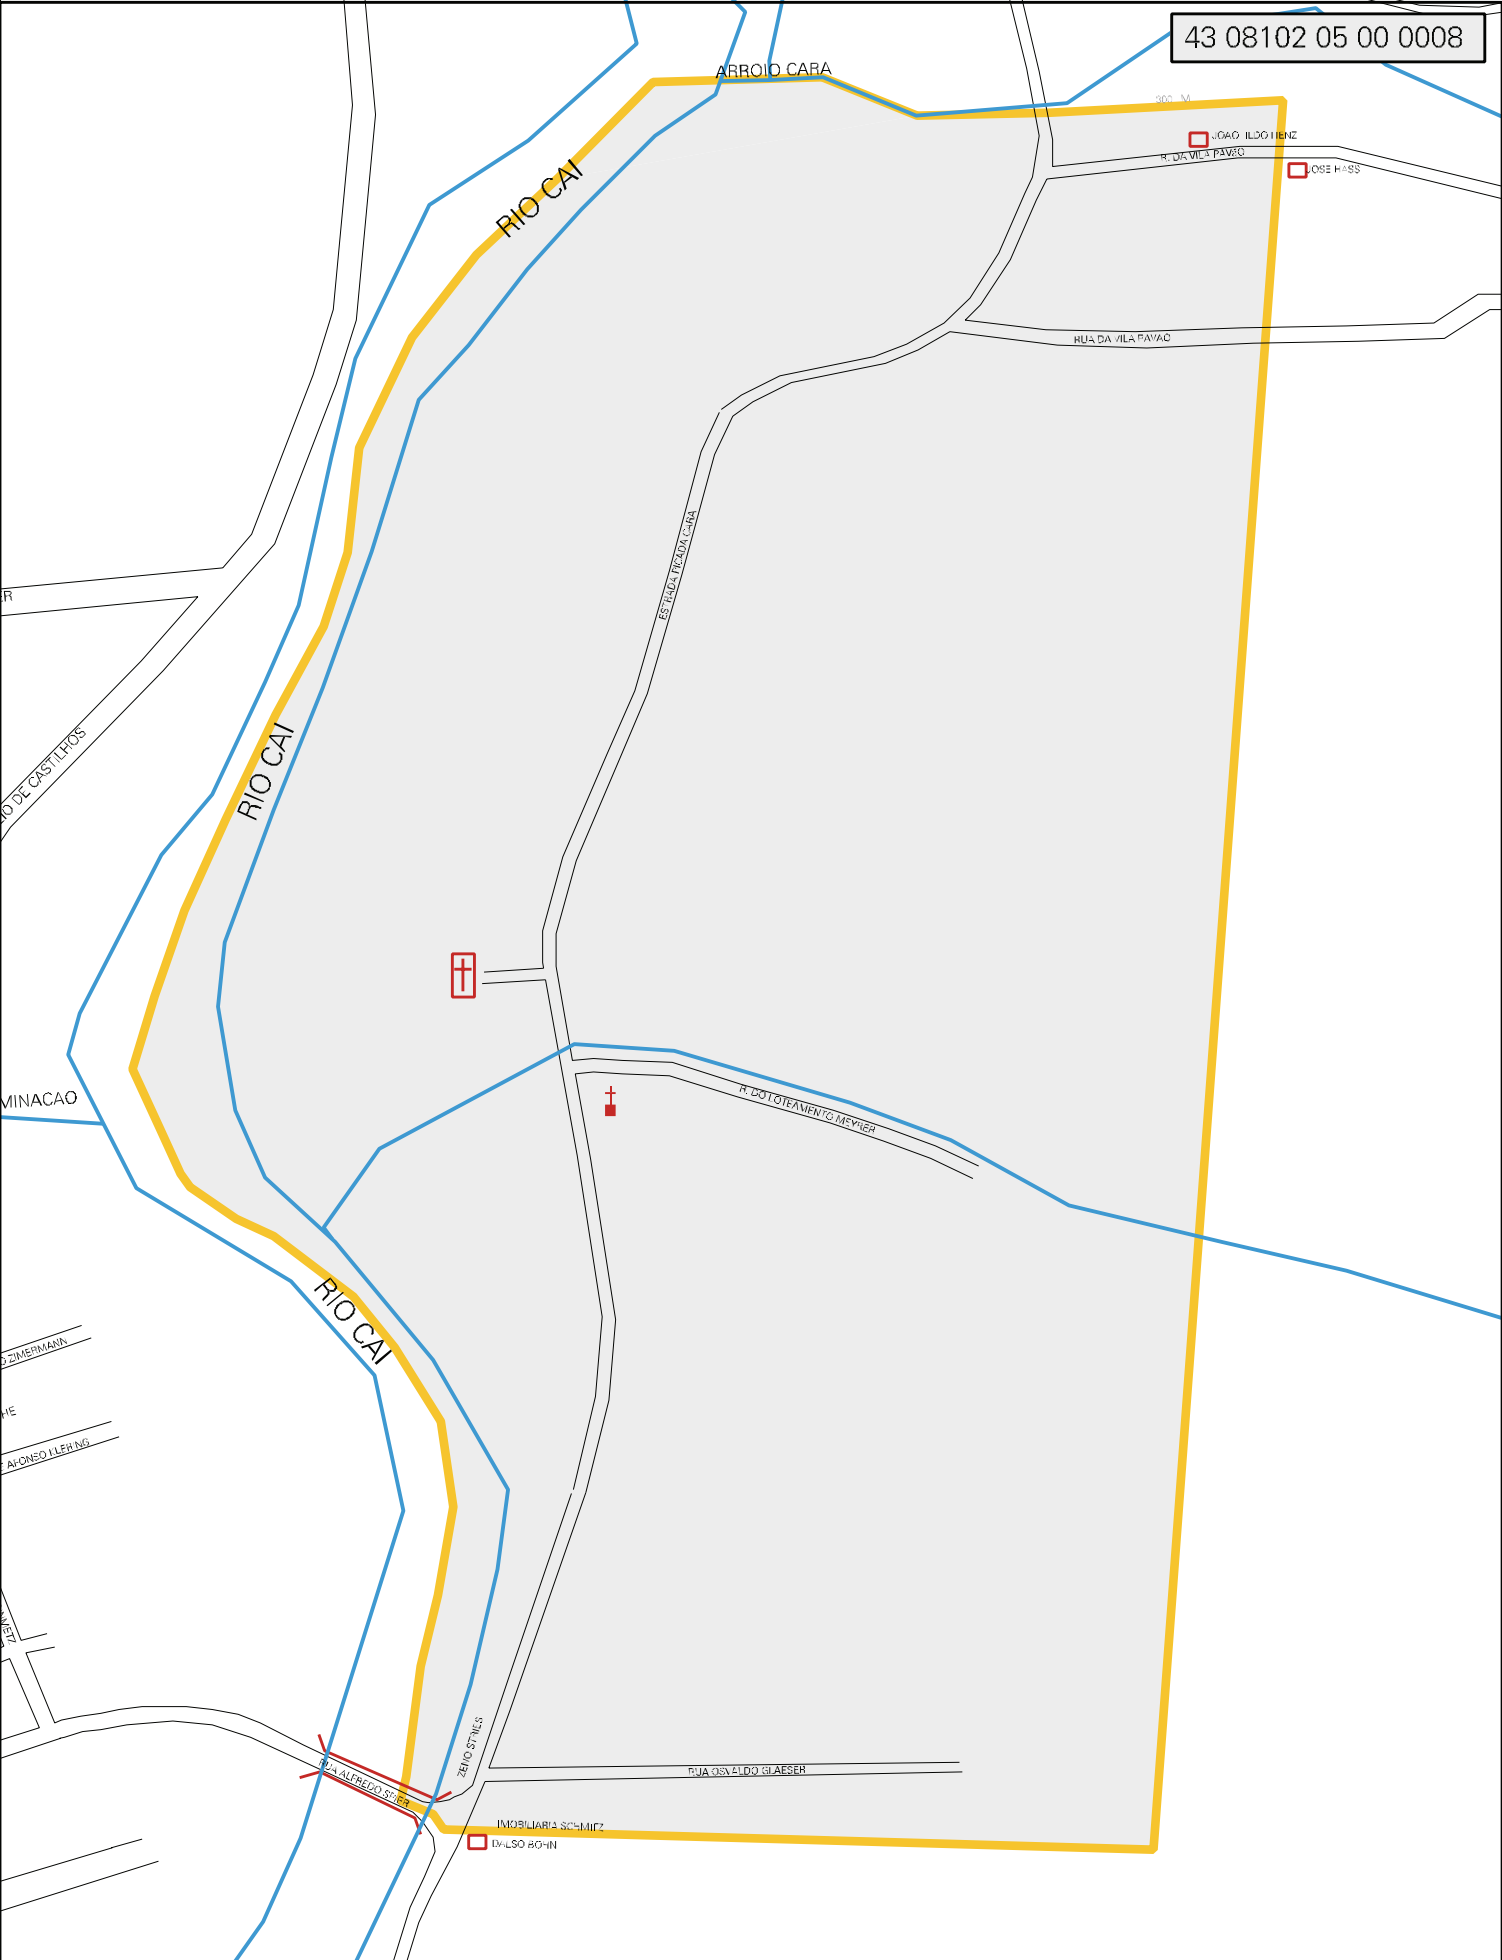

43 08102 05 00 0008

MUNICIPIO: 08102 - FELIZ  
 DISTRITO: 05 - FELIZ  
 SUBDISTRITO: 00  
 SETOR: 0008 SITUACAO: 10

ESTADO DO RIO GRANDE DO SUL  
 MAPA DE SETOR URBANO - MSU  
 ESCALA: 1 : 6865