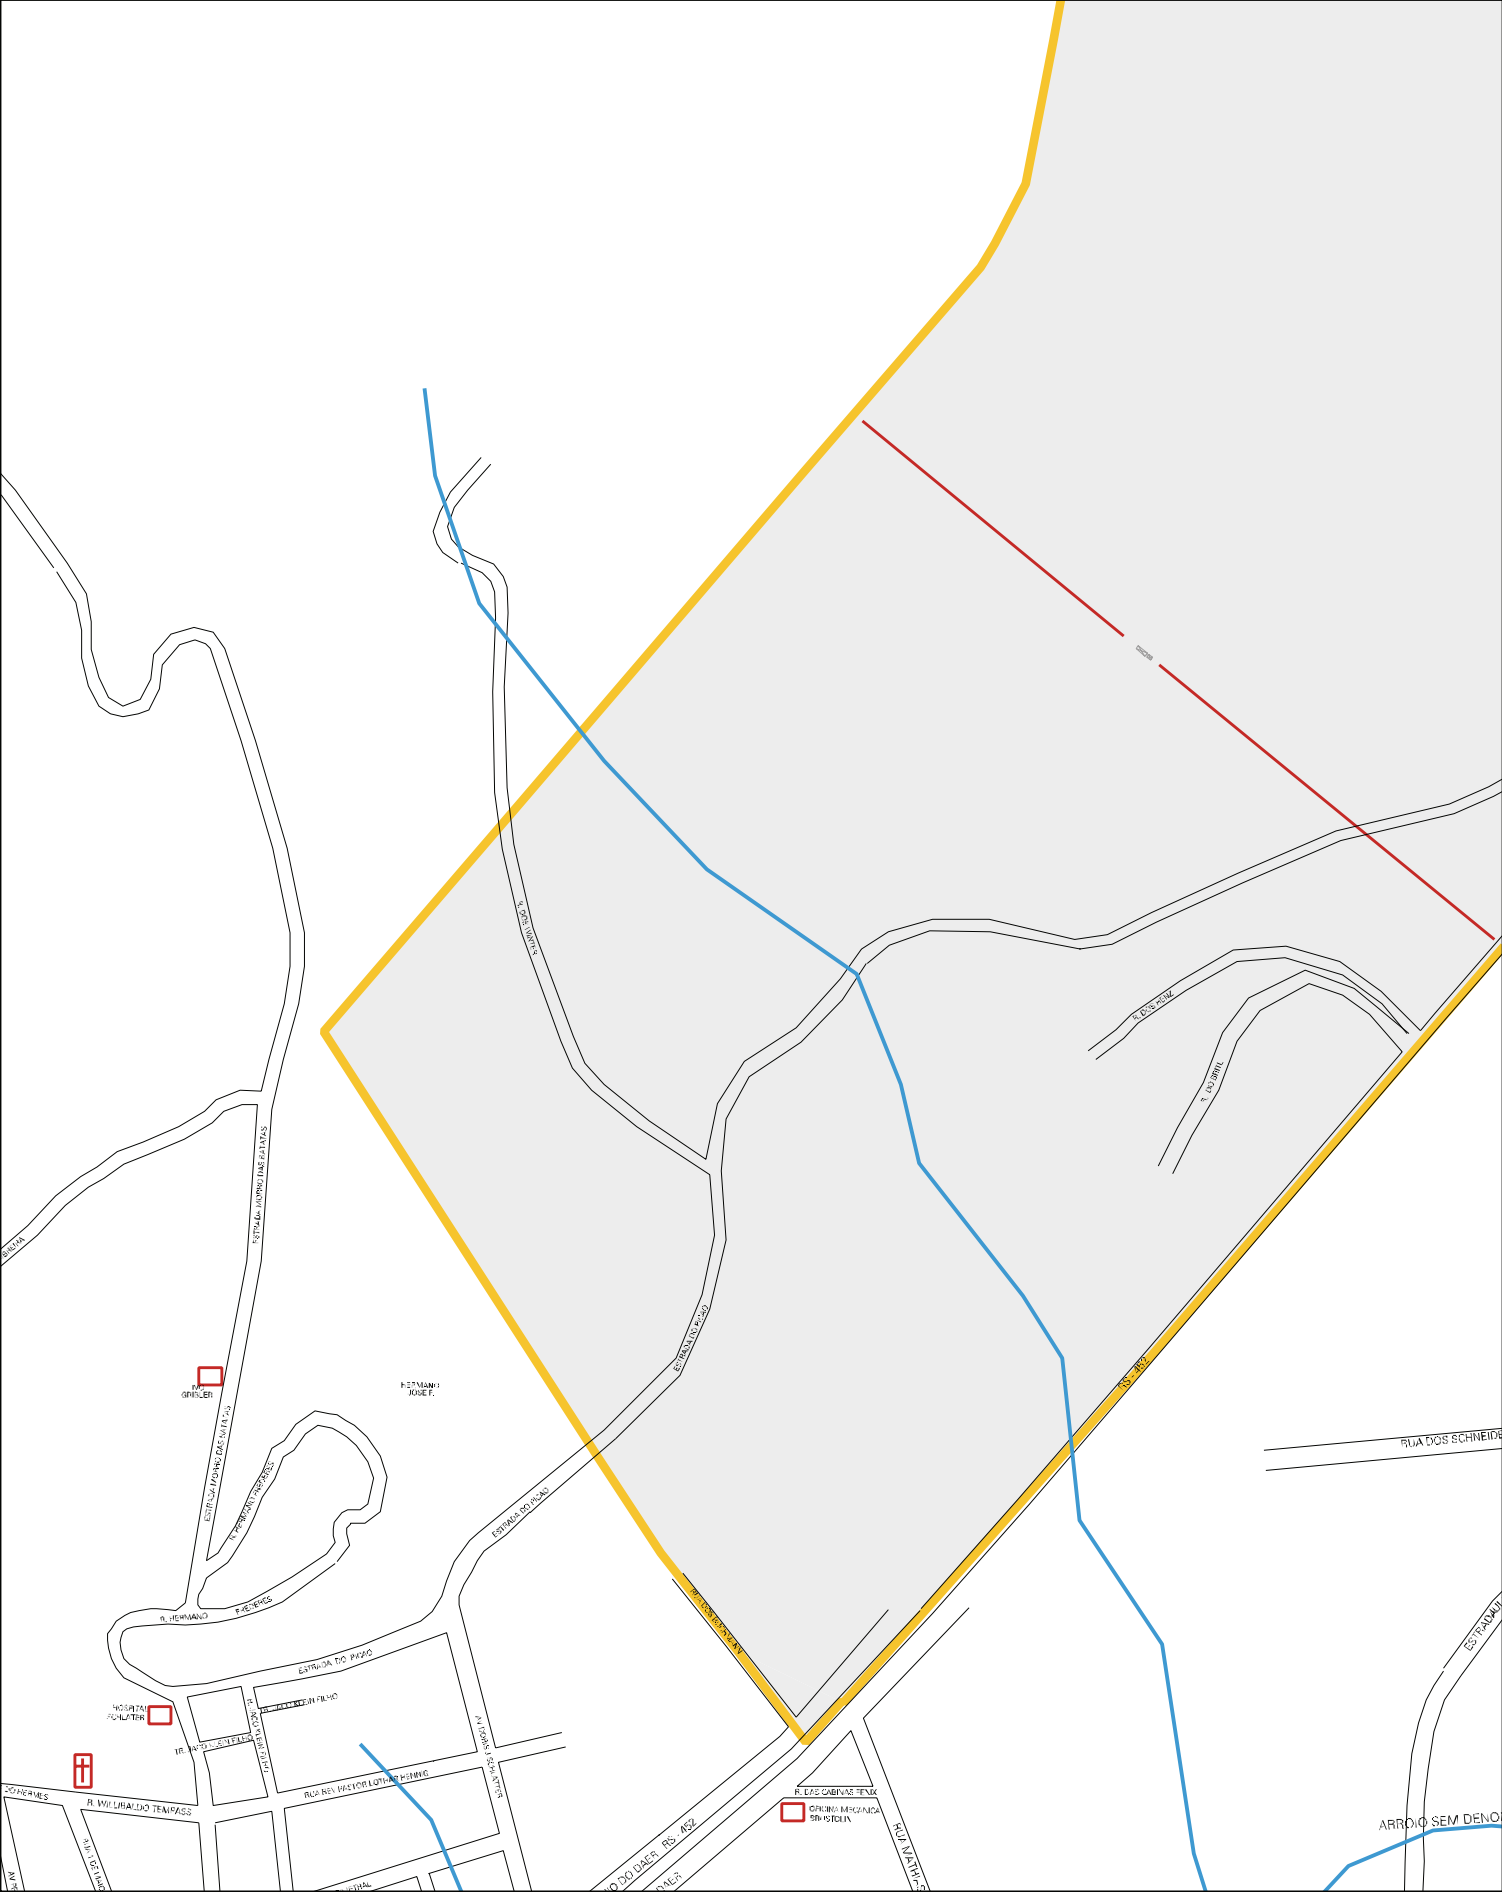

CENSO AGROPECUARIO 2006
CONTAGEM DA POPULAÇÃO 2007

MUNICIPIO: 08102 - FELIZ
DISTRITO: 05 - FELIZ
SUBDISTRITO: 00
SETOR: 0009 SITUAÇÃO: 10