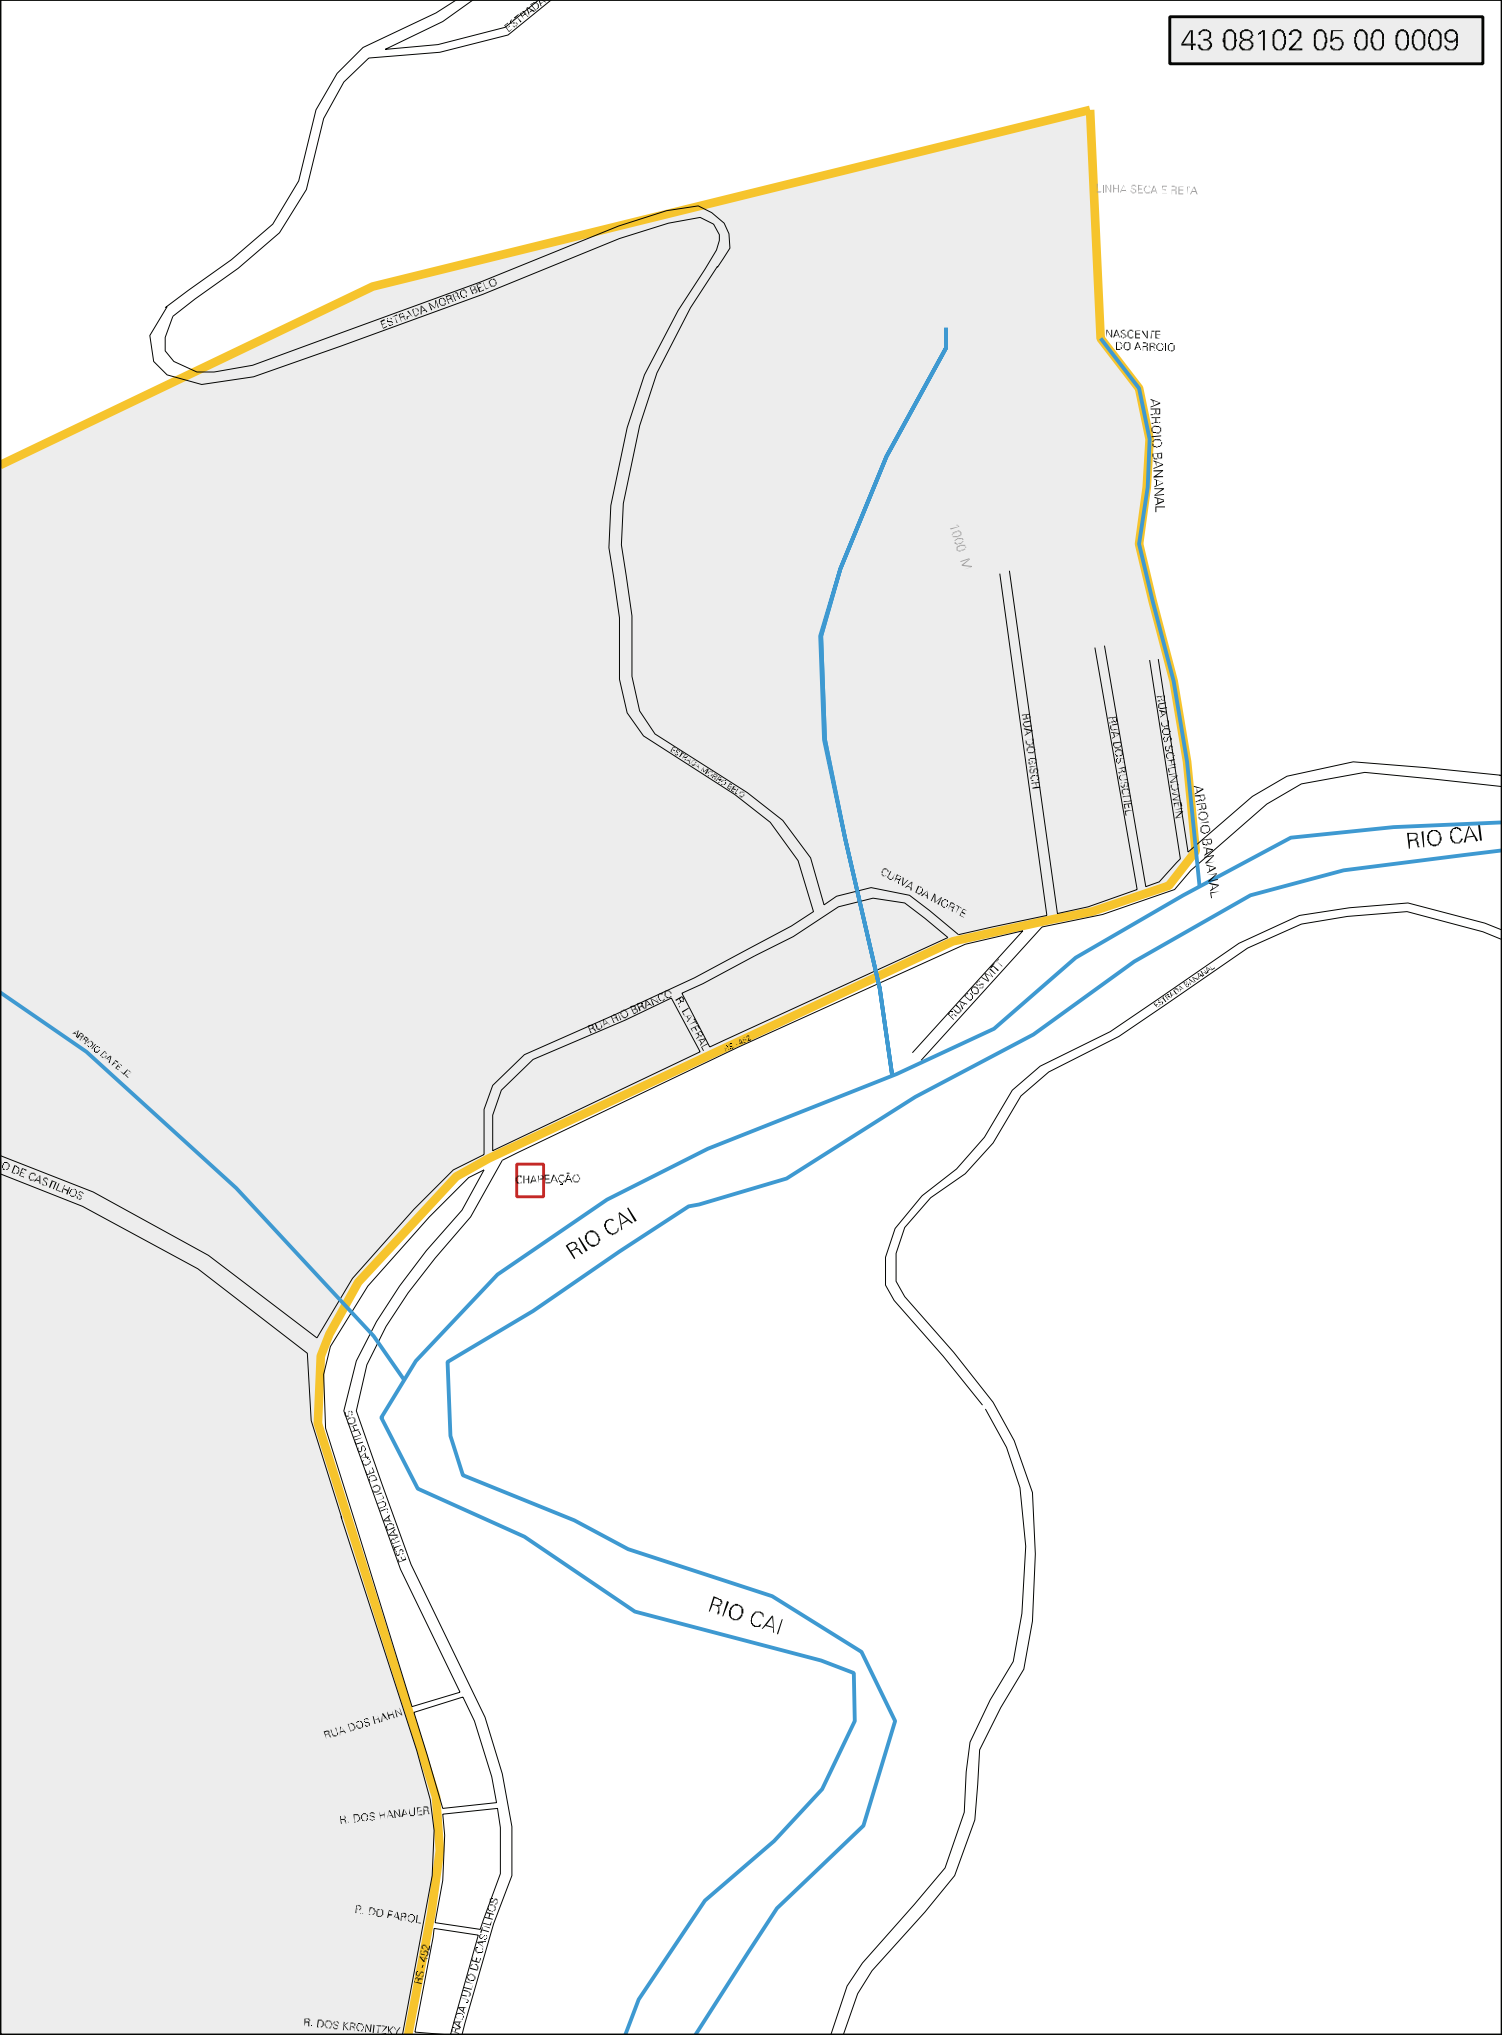

ARROIO KOWAYS

ARABINS

HINIC EBERHIZ

CANTO DE JAVIER

ESTRADA JULIA

ESCOLA MUNICIPAL
E. JOAQUIM TOLUCCI

LINHA SECA E REITA

NASCENTE DO ARROIO

ARROIO BANANAL

ARROIO BANANAL

RIO CAI

CHATELÃO

RIO CAI

RIO CAI

RUA DOS HAHN

R. DOS HANAUER

P. DO FAROL

R. DOS KRONITZKY

ESTRADA MORRIS BELLO

1000 N

CURVA DA MORTE

RUA DOS VILH

RUA DOS VILH

RUA DOS VILH

ESTADO DO RIO GRANDE DO SUL
 MAPA DE SETOR URBANO - MSU
 ESCALA: 1 : 9090