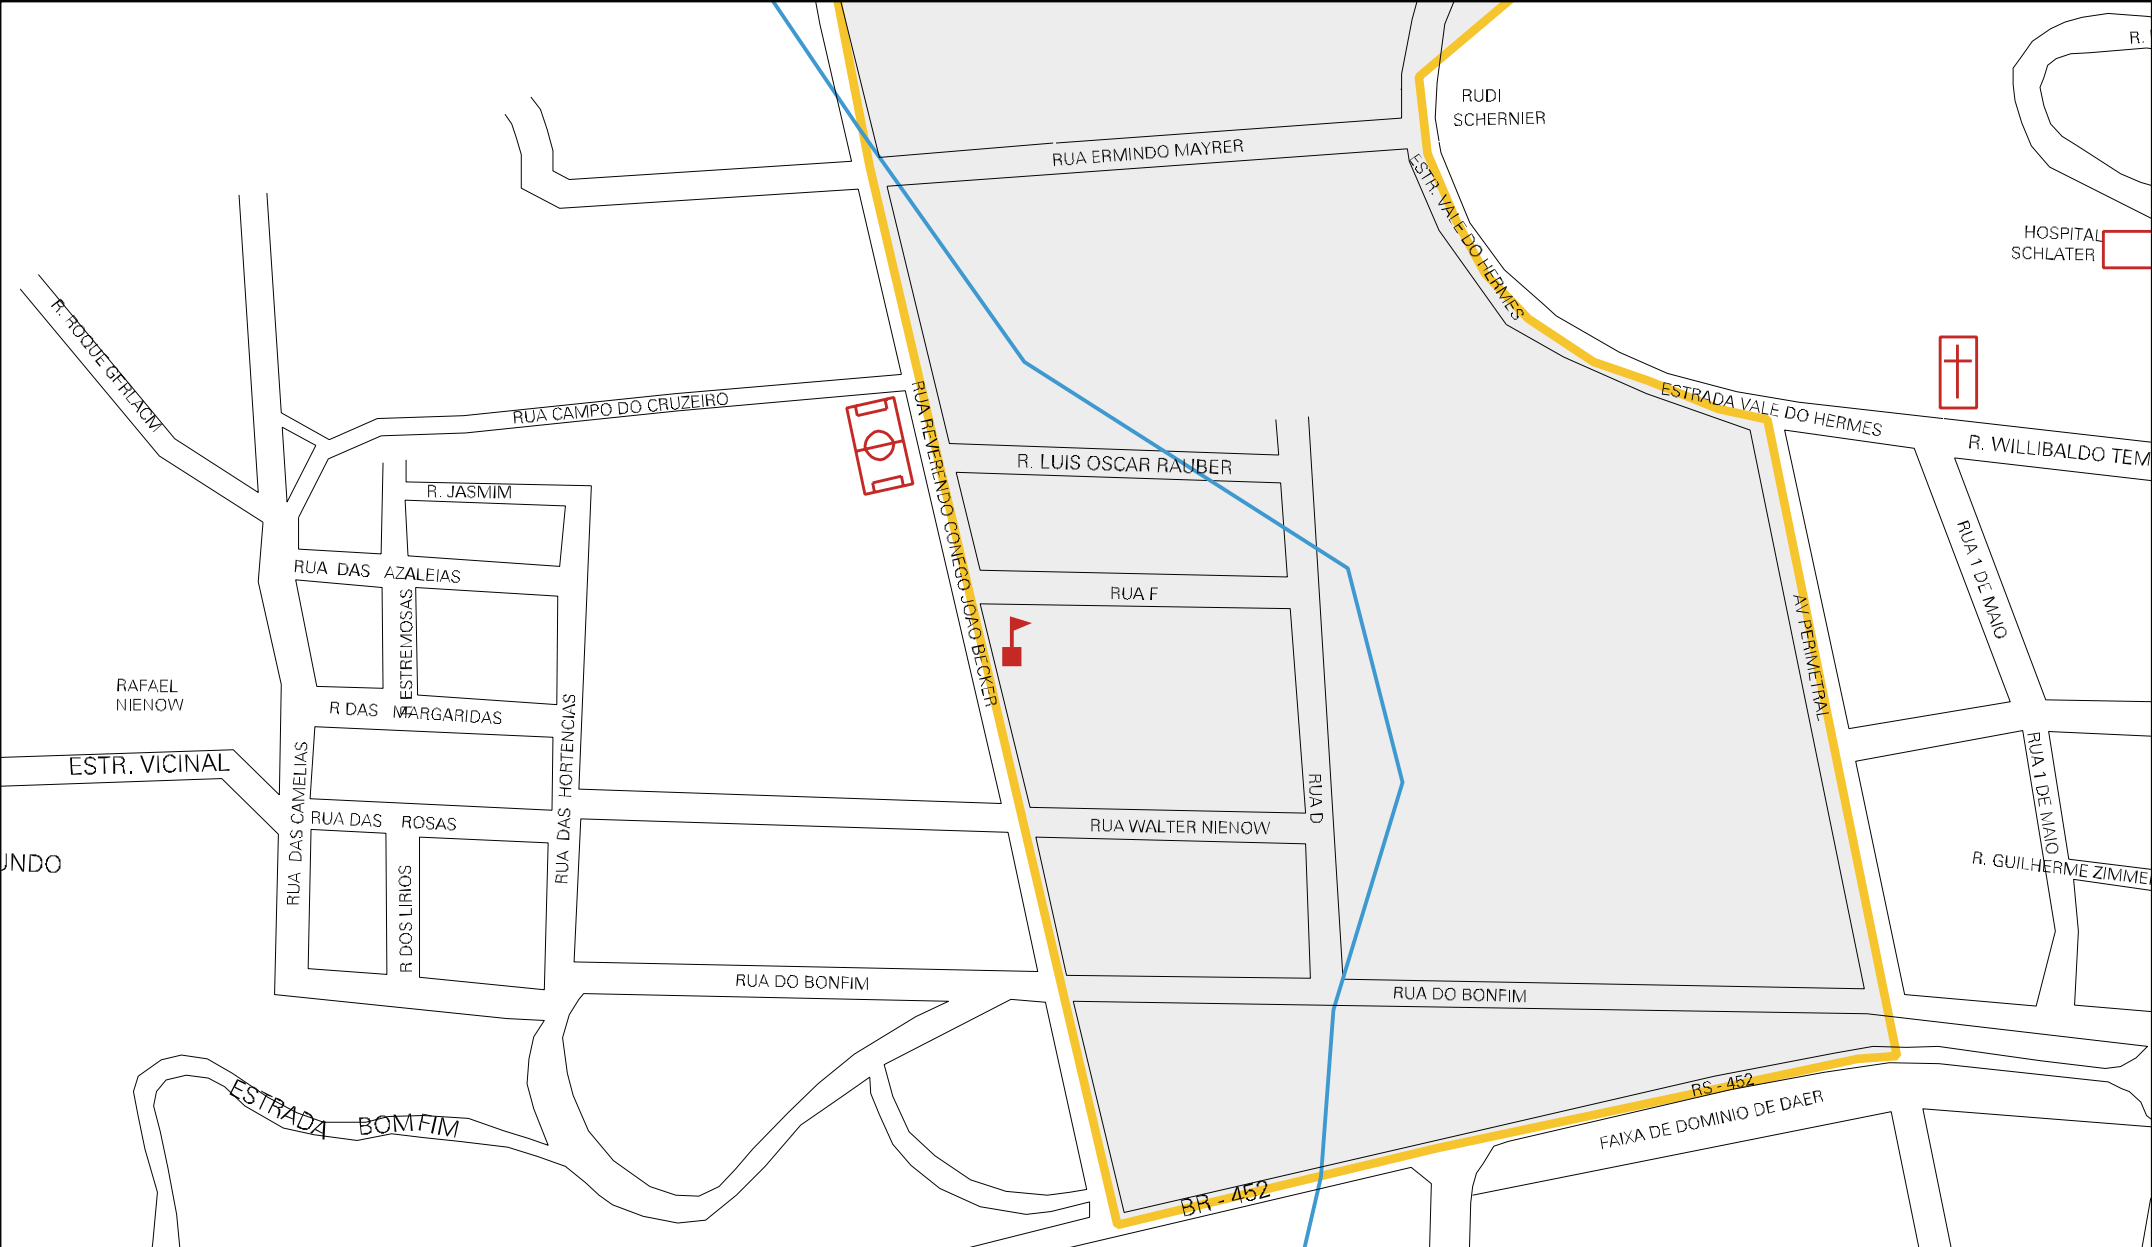

R. RUDOLF GRIEDEM

RUA ERMINDO MAYRER

RUA CAMPO DO CRUZEIRO

RUA REVERENDO CONEGO JOAO BECKER

R. LUIS OSCAR RAUBER

RUA F

RUA WALTER NIENOW

RUA DO BONFIM

RUA DO BONFIM

BH - 452

RS - 452

FAIXA DE DOMINIO DE DAER

AV PERIMETRAL

R. WILLIBALDO TEMER

RUA 1 DE MAIO

RUA 1 DE MAIO

R. GUILHERME ZIMMER

RUDI SCHERNIER

HOSPITAL SCHLATER

RAFAEL NIENOW

ESTR. VICINAL

UNDO

ESTRADA BONFIM

MUNICIPIO: 08102 - FELIZ
DISTRITO: 05 - FELIZ
SUBDISTRITO: 00
SETOR: 0013 SITUACAO: 10

ESTADO DO RIO GRANDE DO SUL
MAPA DE SETOR URBANO - MSU
ESCALA: 1 : 4108