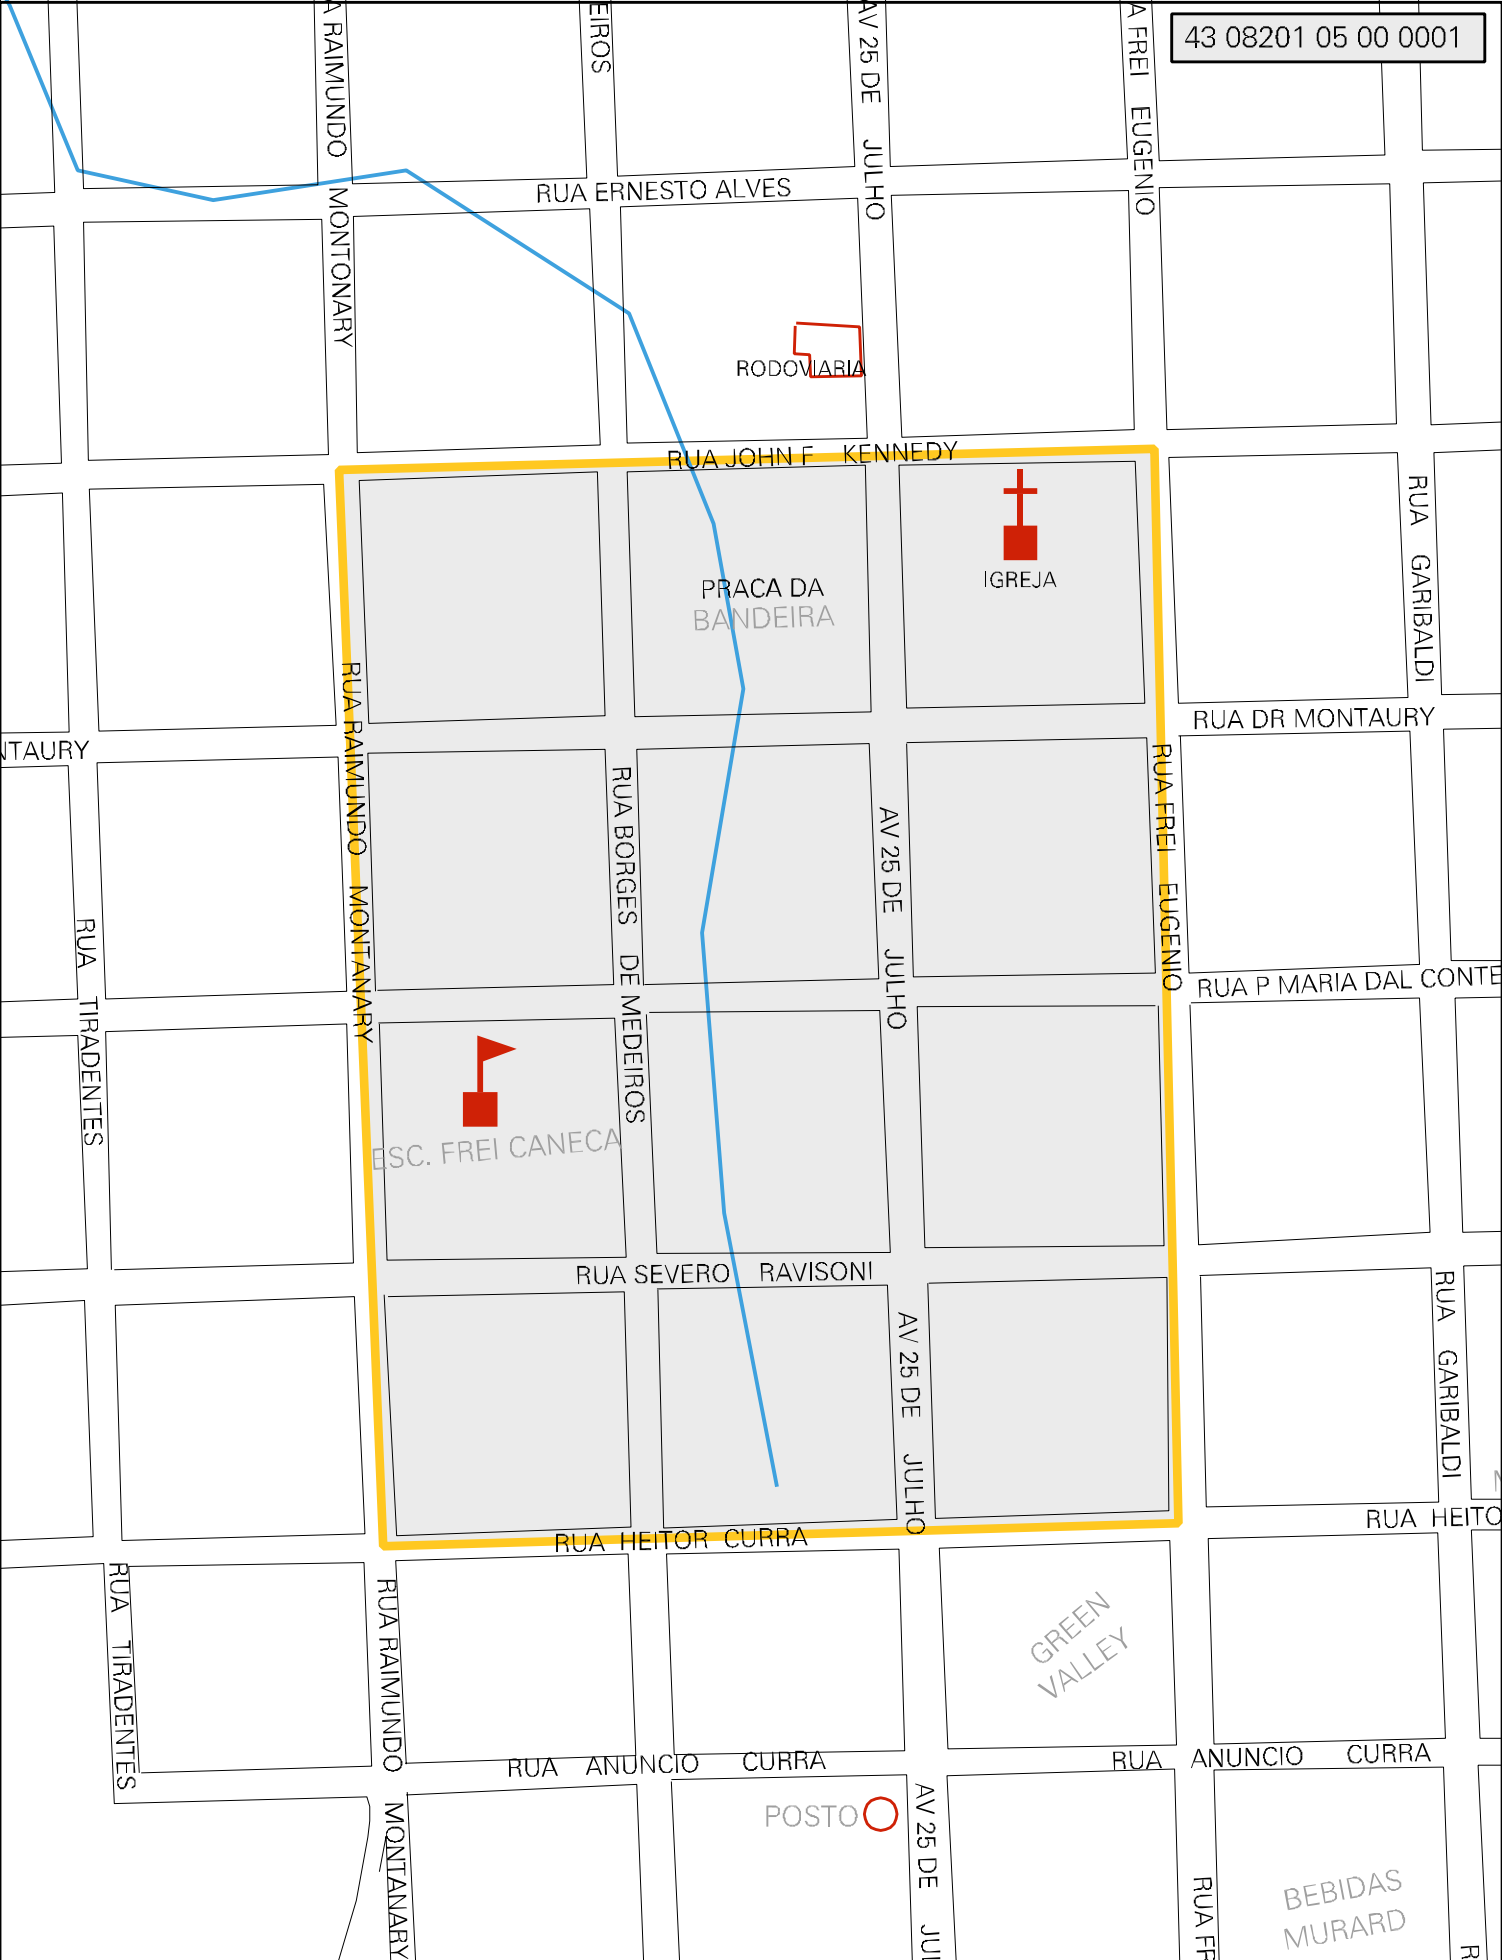

43 08201 05 00 0001

MUNICIPIO: 08201 - FLORES DA CUNHA
 DISTRITO: 05 - FLORES DA CUNHA
 SUBDISTRITO: 00
 SETOR: 0001 SITUACAO: 10
 BAIRRO: 001 - CENTRO

ESTADO DO RIO GRANDE DO SUL
 MAPA DE SETOR URBANO - MSU
 ESCALA: 1 : 2743