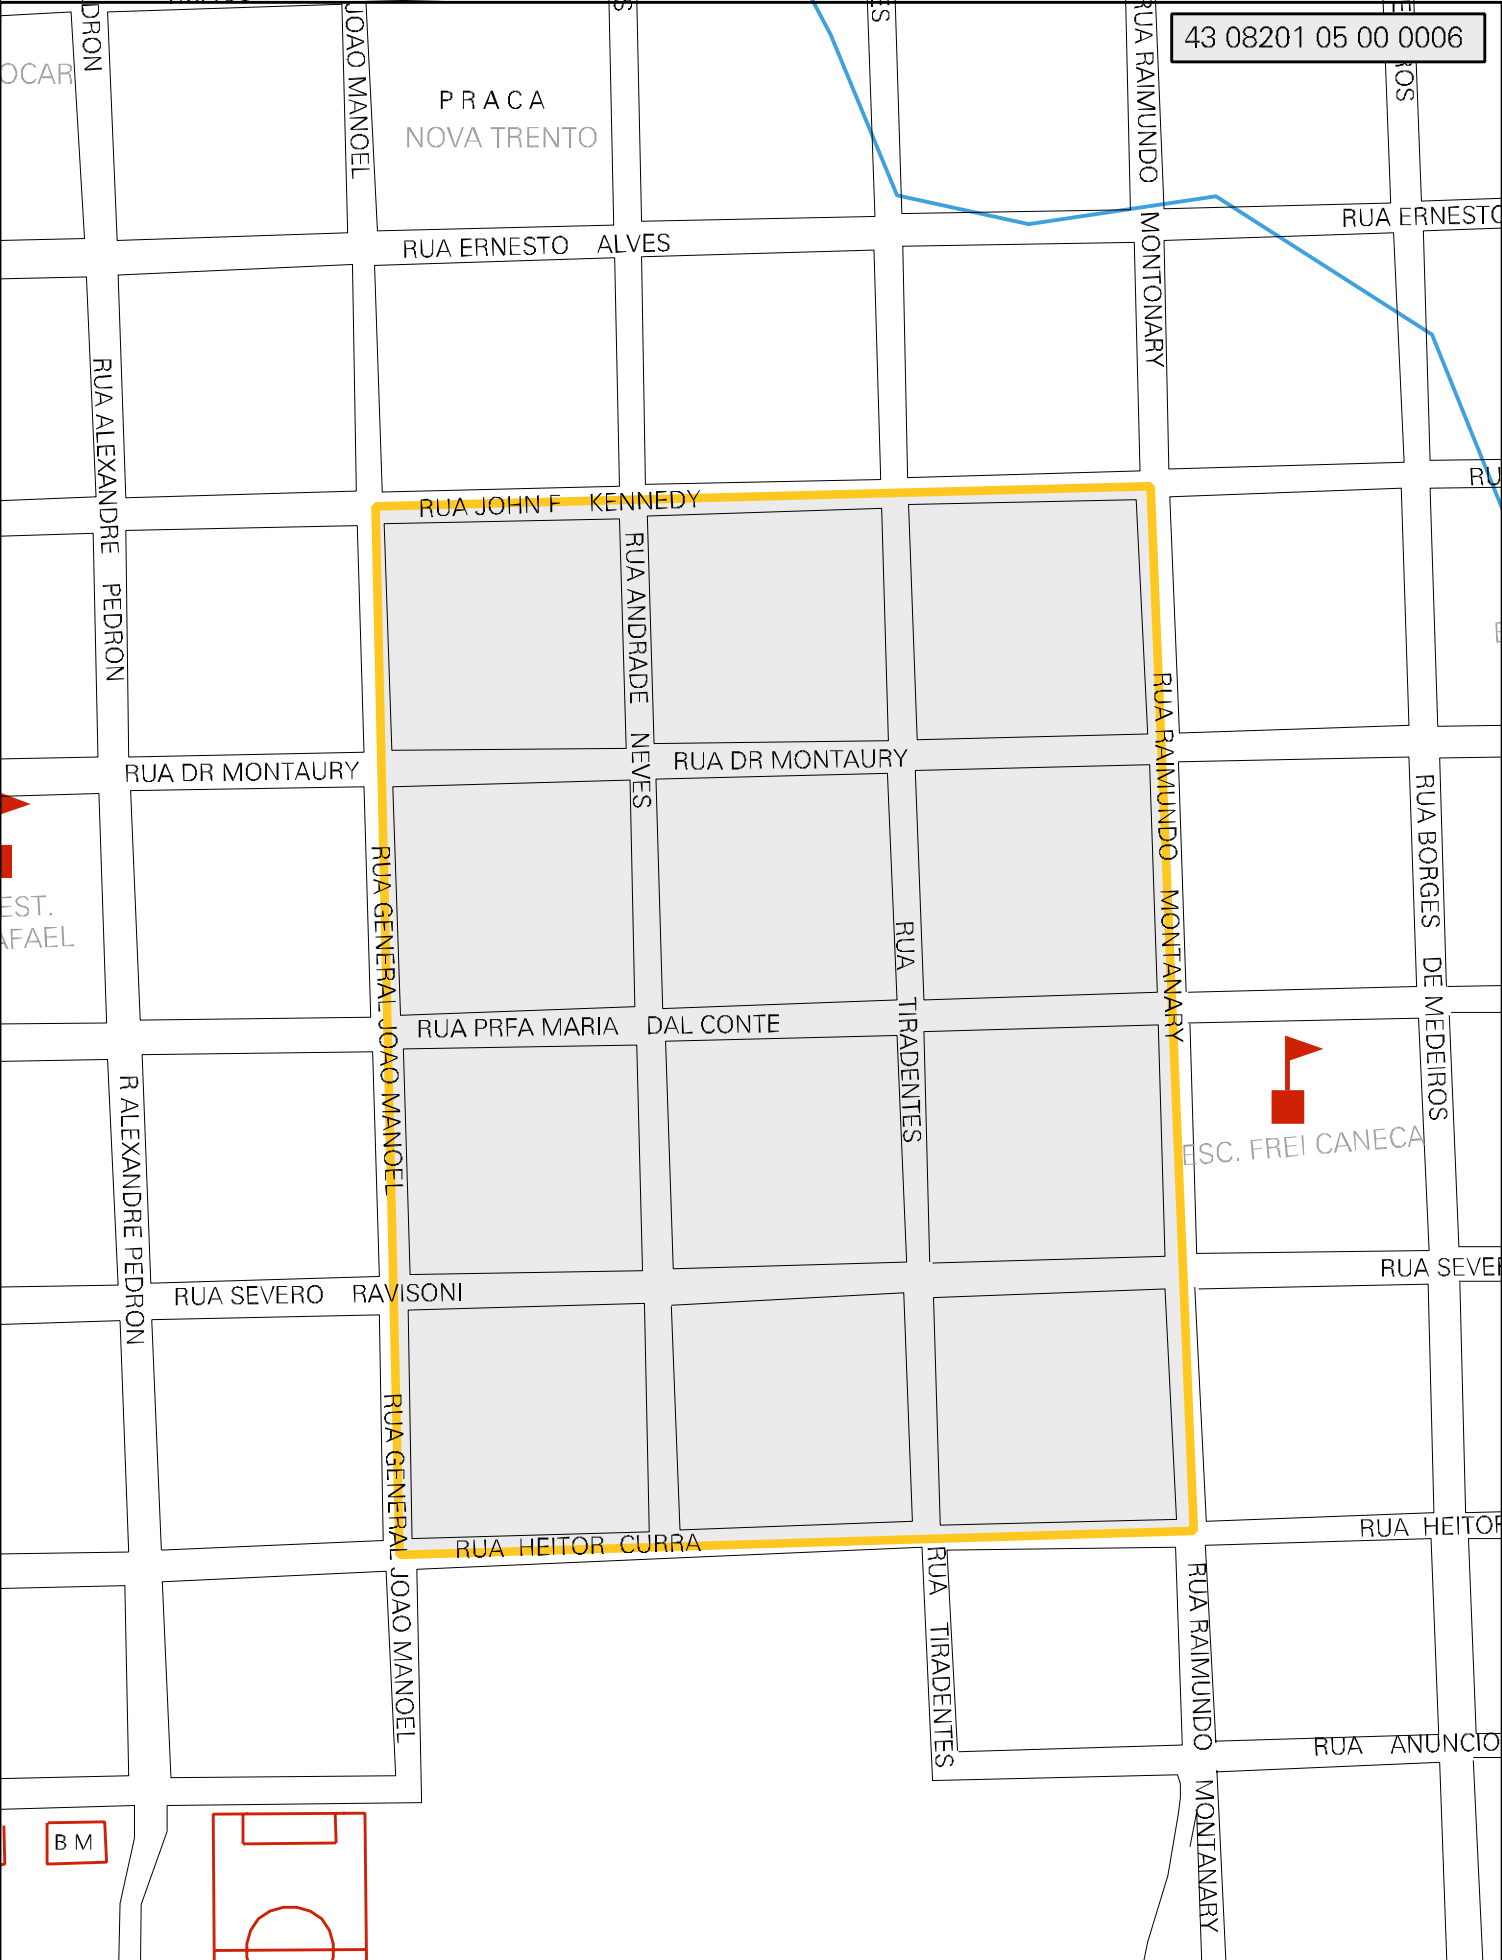

RUA SEVERO RAVISONI

RUA HEITOR CURRA

ESC. FREI CANECA

RUA SEVERO

RUA HEITOR

RUA ANUNCIO

B M

MUNICIPIO: 08201 - FLORES DA CUNHA
 DISTRITO: 05 - FLORES DA CUNHA
 SUBDISTRITO: 00
 SETOR: 0006 SITUACAO: 10
 BAIRRO: 001 - CENTRO

ESTADO DO RIO GRANDE DO SUL
 MAPA DE SETOR URBANO - MSU
 ESCALA: 1 : 2826