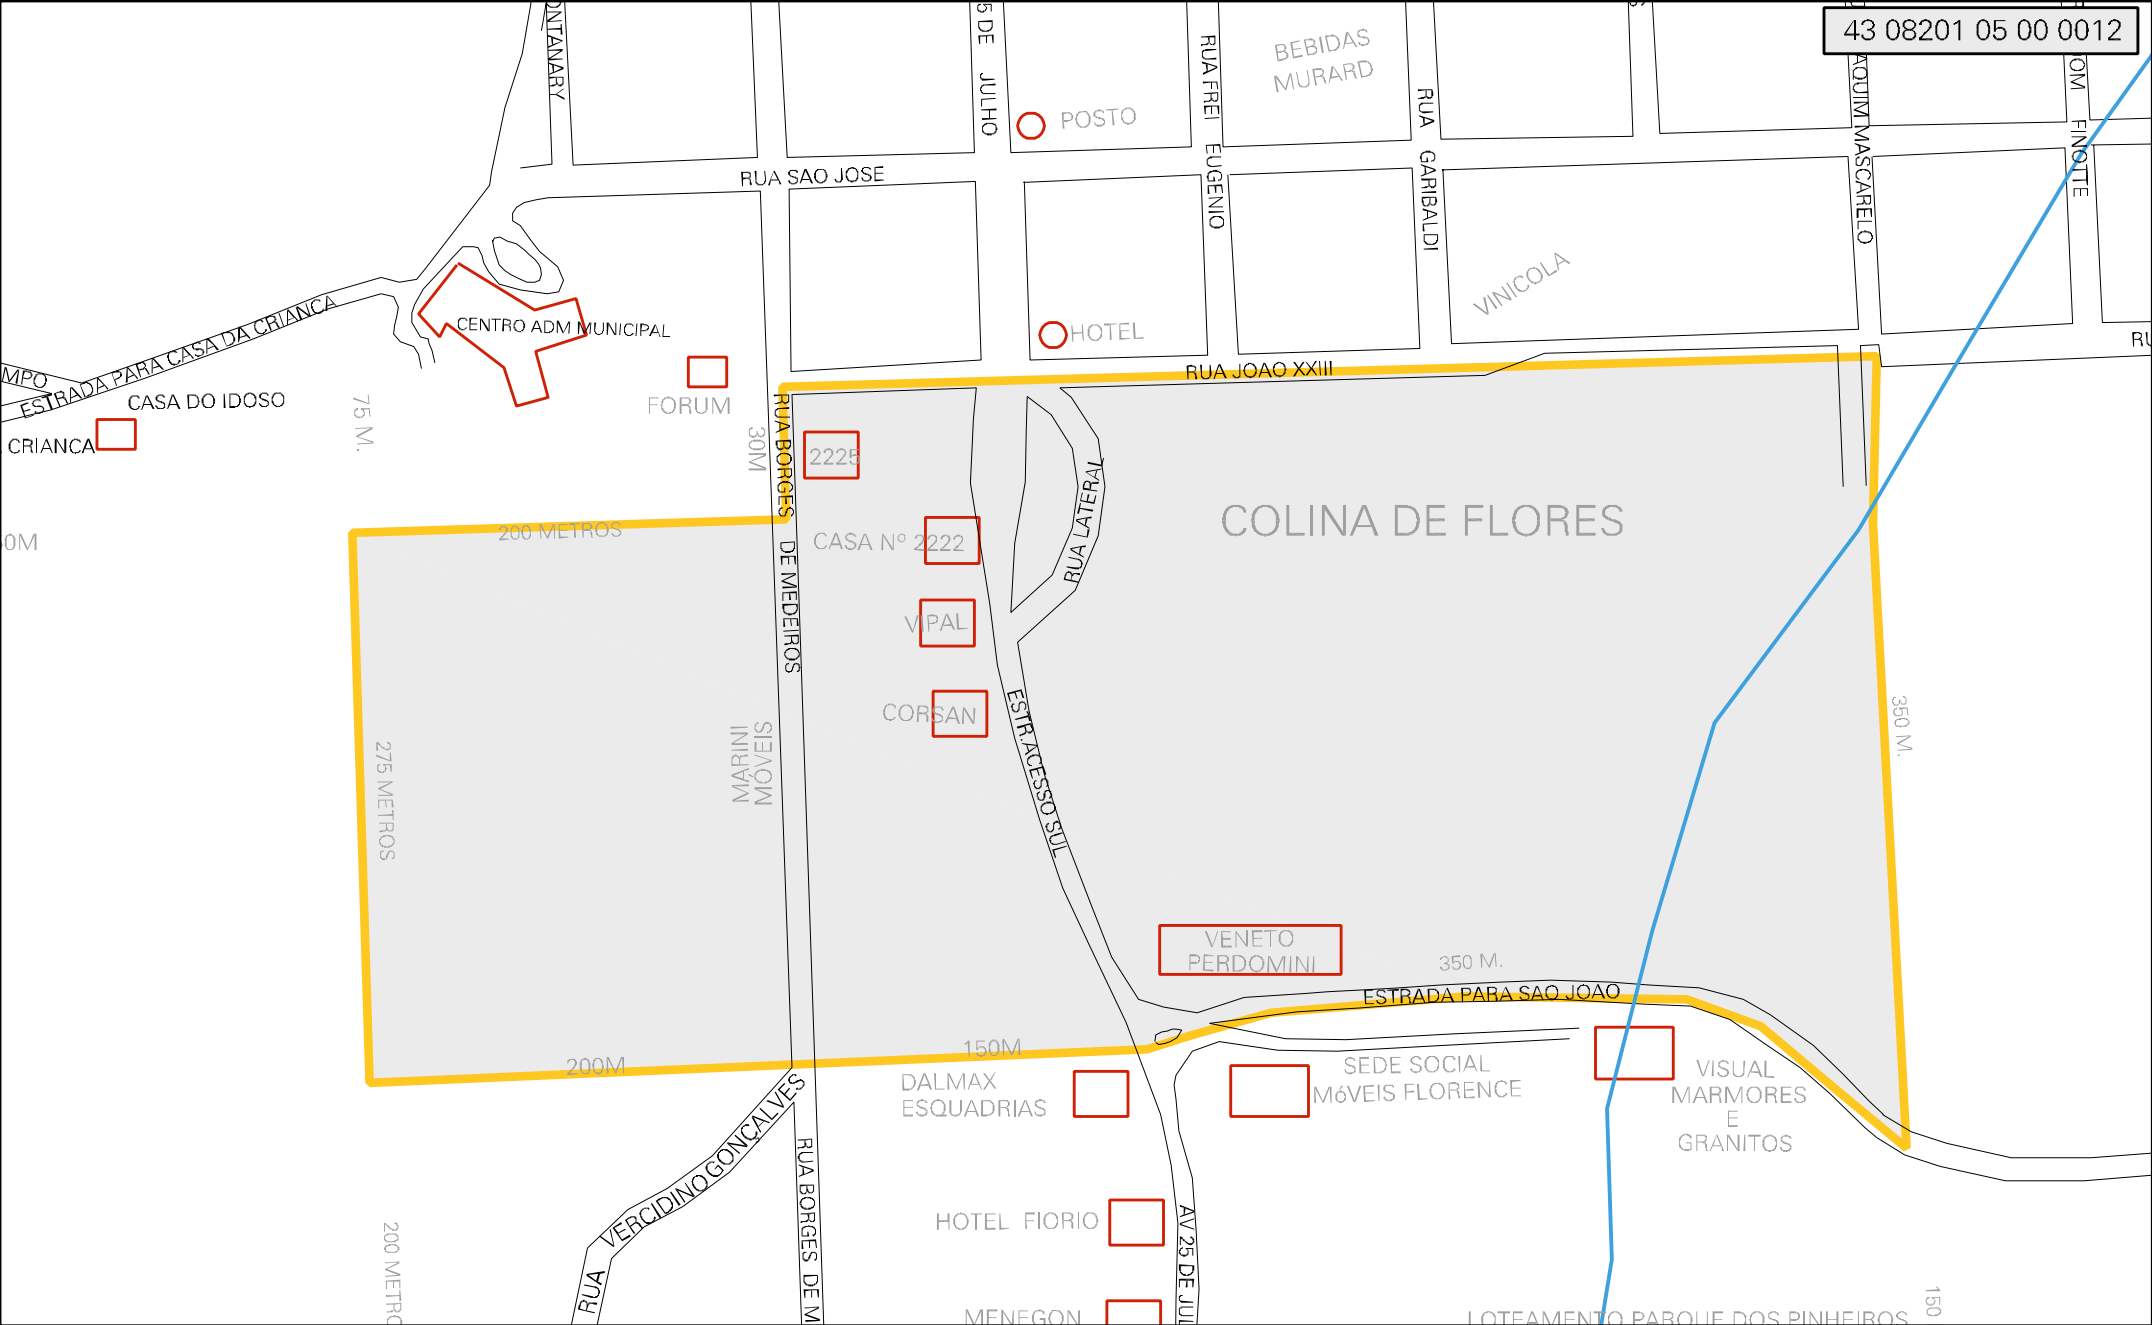

43 08201 05 00 0012

MUNICIPIO: 08201 - FLORES DA CUNHA
 DISTRITO: 05 - FLORES DA CUNHA
 SUBDISTRITO: 00
 SETOR: 0012 SITUACAO: 10
 BAIRRO: 004 - COLINA DE FLORES

ESTADO DO RIO GRANDE DO SUL
 MAPA DE SETOR URBANO - MSU
 ESCALA: 1 : 3383