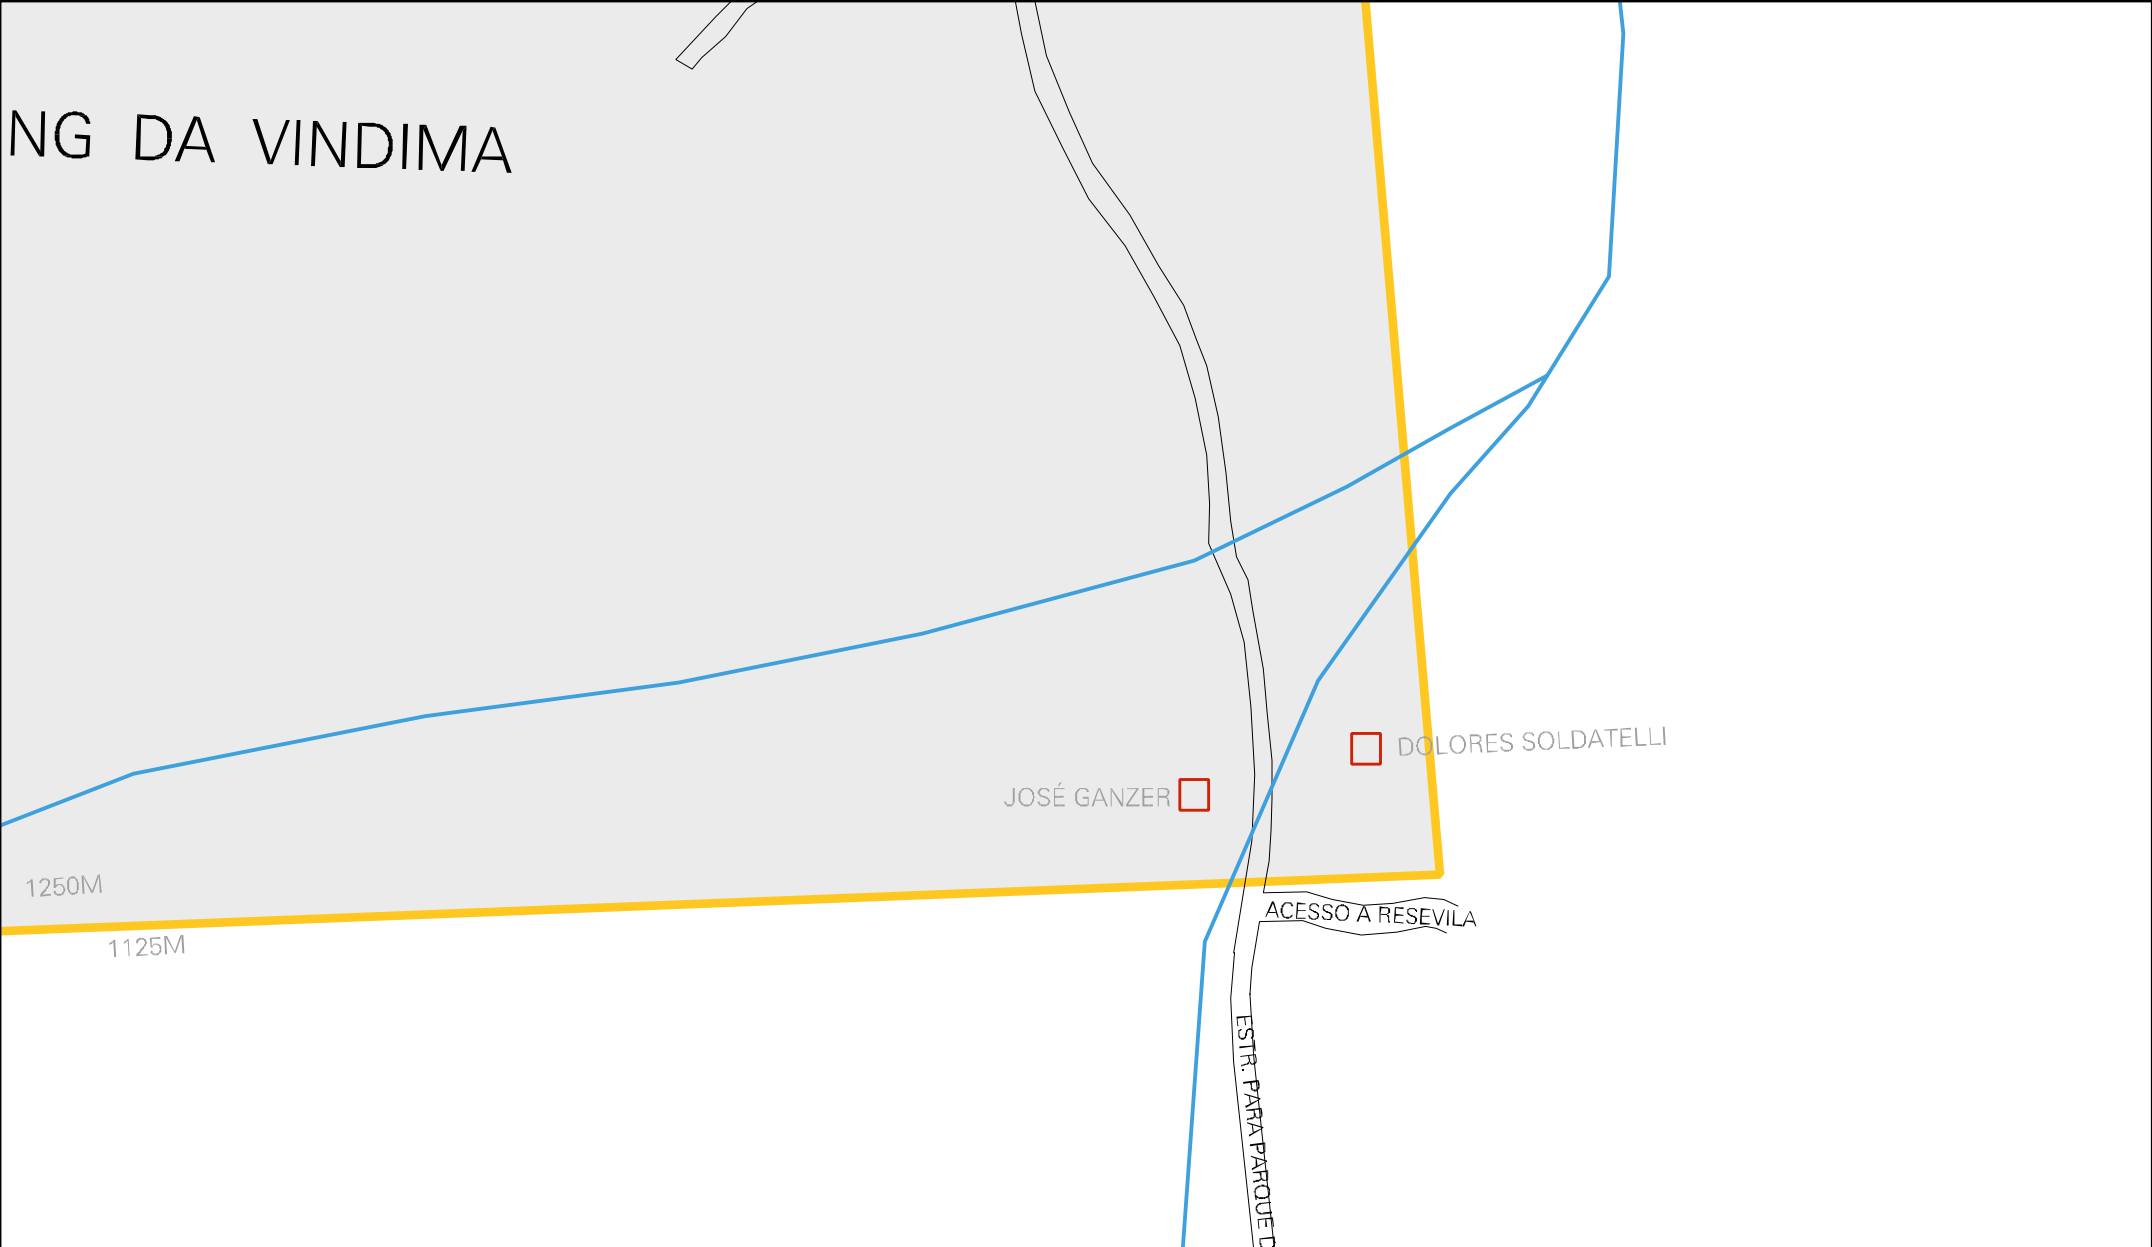

C. MUNIC.  
DE MAIO

350 METROS

ESTRADA ANTONIO SOLDATELLI

CASA Nº 555

50M  
CASA Nº 510

1050M

RUA ALBERTO MATIONI

RUA ALBERTO MATIONI

R JOHN F KENNEDY

R JOHN F KENNEDY

RUA 1

MICHEBEL

SAO JOSE

RUA RONN

AMAMENTO MORADA DO CAMPING

RUA 2

CAMP

CENSO AGROPECUARIO 2006  
CONTAGEM DA POPULAÇÃO 2007

MUNICIPIO: 08201 - FLORES DA CUNHA  
DISTRITO: 05 - FLORES DA CUNHA  
SUBDISTRITO: 00  
SETOR: 0020 SITUACAO: 10

NG DA VINDIMA

ESTADO DO RIO GRANDE DO SUL  
MAPA DE SETOR URBANO - MSU  
ESCALA: 1 : 3155