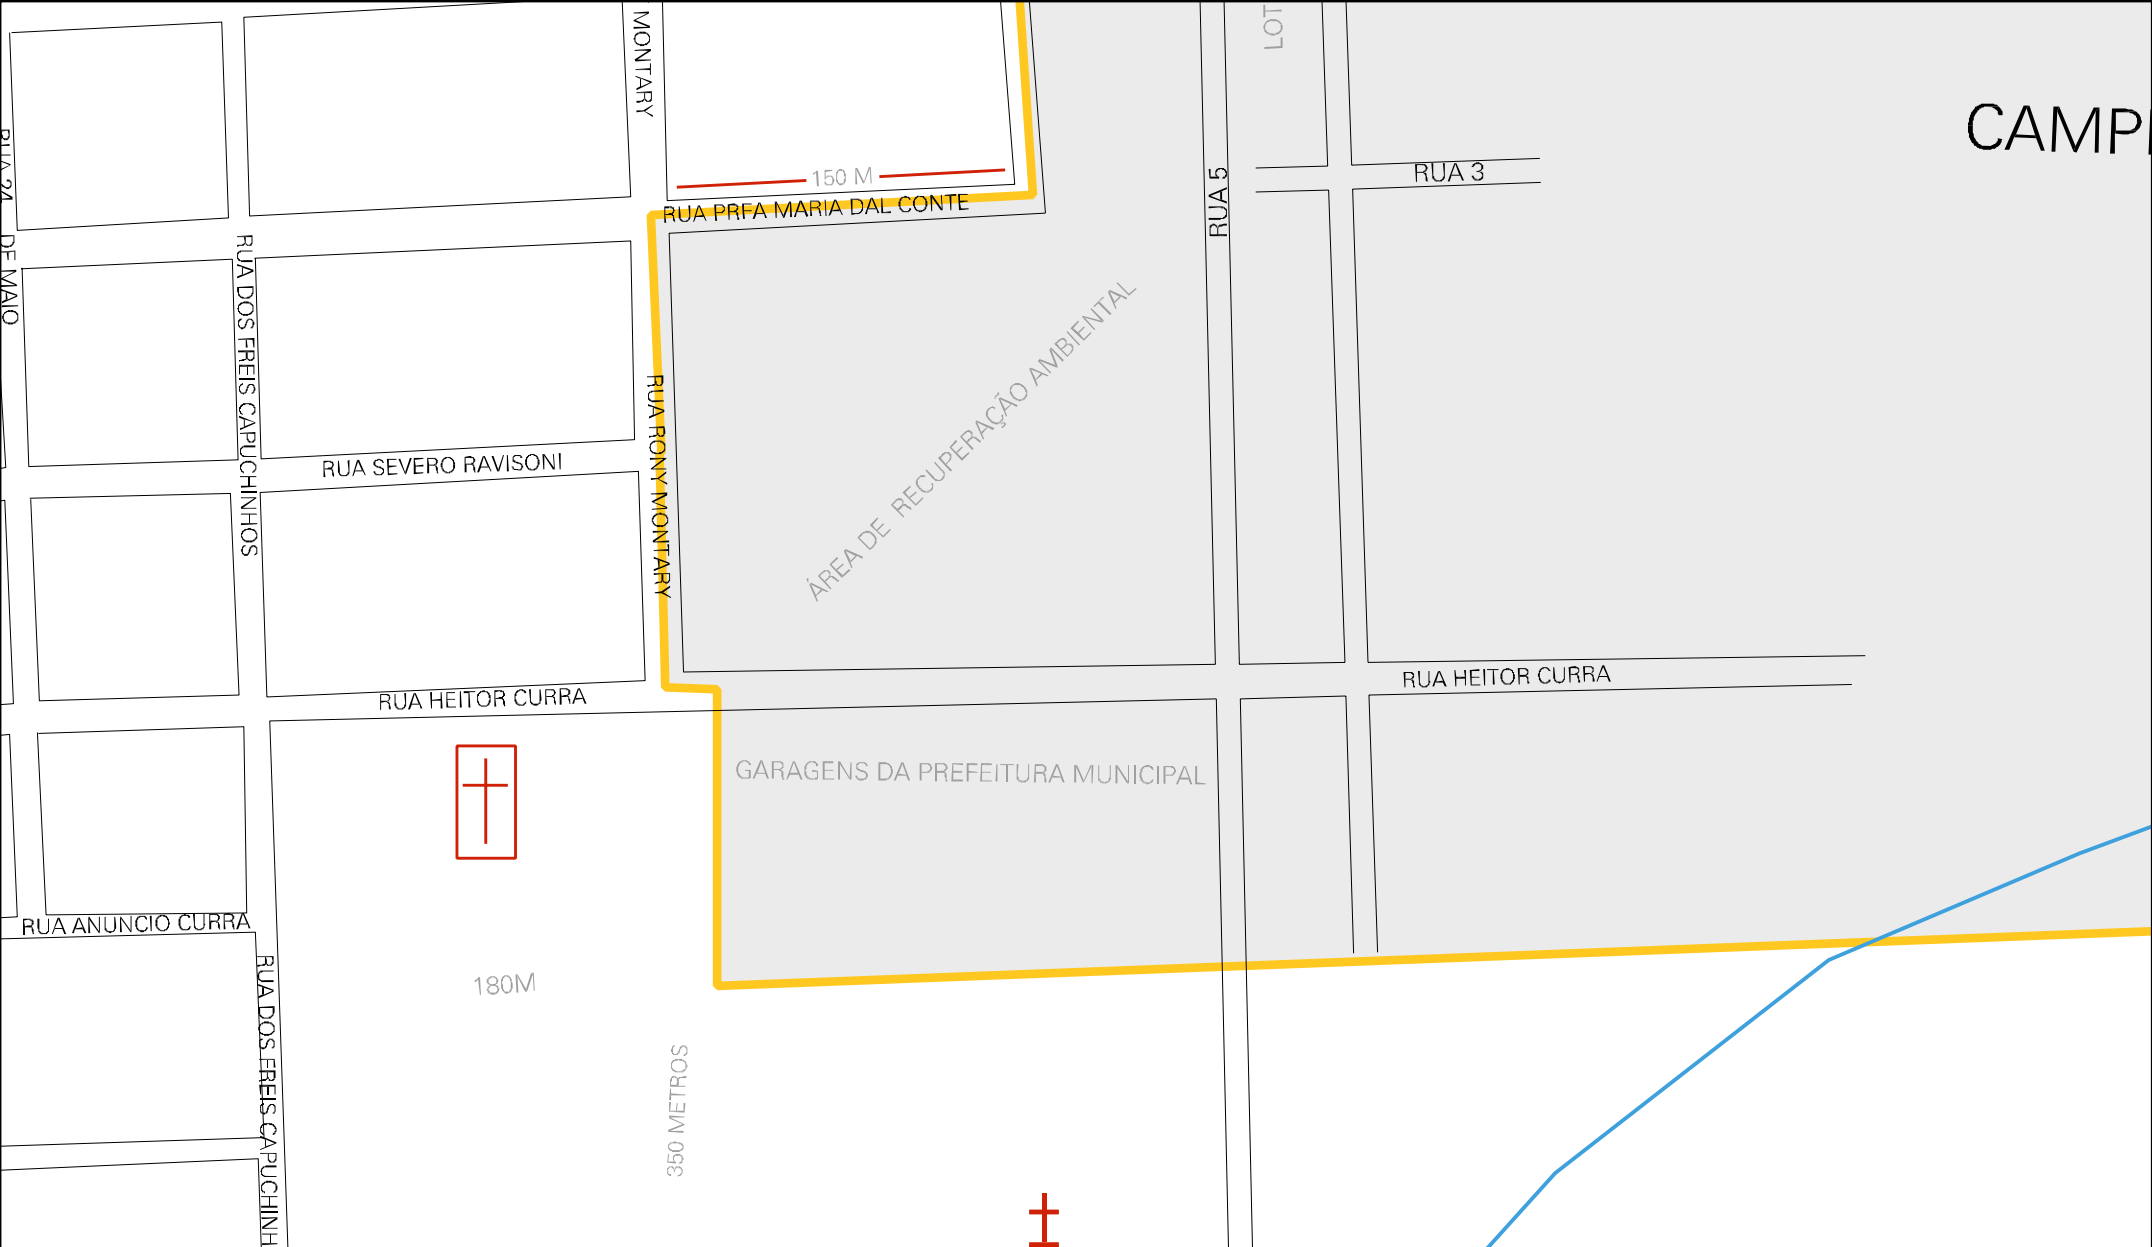

C. MUNIC.  
DE MAIO

350 METROS

ESTRADA ANTONIO SOLDATELLI

CASA Nº 555

50M  
CASA Nº 510

1050M

RUA ALBERTO MATIONI

RUA ALBERTO MATIONI

R JOHN F KENNEDY

R JOHN F KENNEDY

RUA 1

MICHEBEL

SAO JOSE

RUA RONN

AMAMENTO MORADA DO CAMPING

RUA 2

CAMP

CENSO AGROPECUARIO 2006  
CONTAGEM DA POPULAÇÃO 2007

MUNICIPIO: 08201 - FLORES DA CUNHA  
DISTRITO: 05 - FLORES DA CUNHA  
SUBDISTRITO: 00  
SETOR: 0020 SITUACAO: 10

NG DA VINDIMA

ESTADO DO RIO GRANDE DO SUL  
MAPA DE SETOR URBANO - MSU  
ESCALA: 1 : 3155