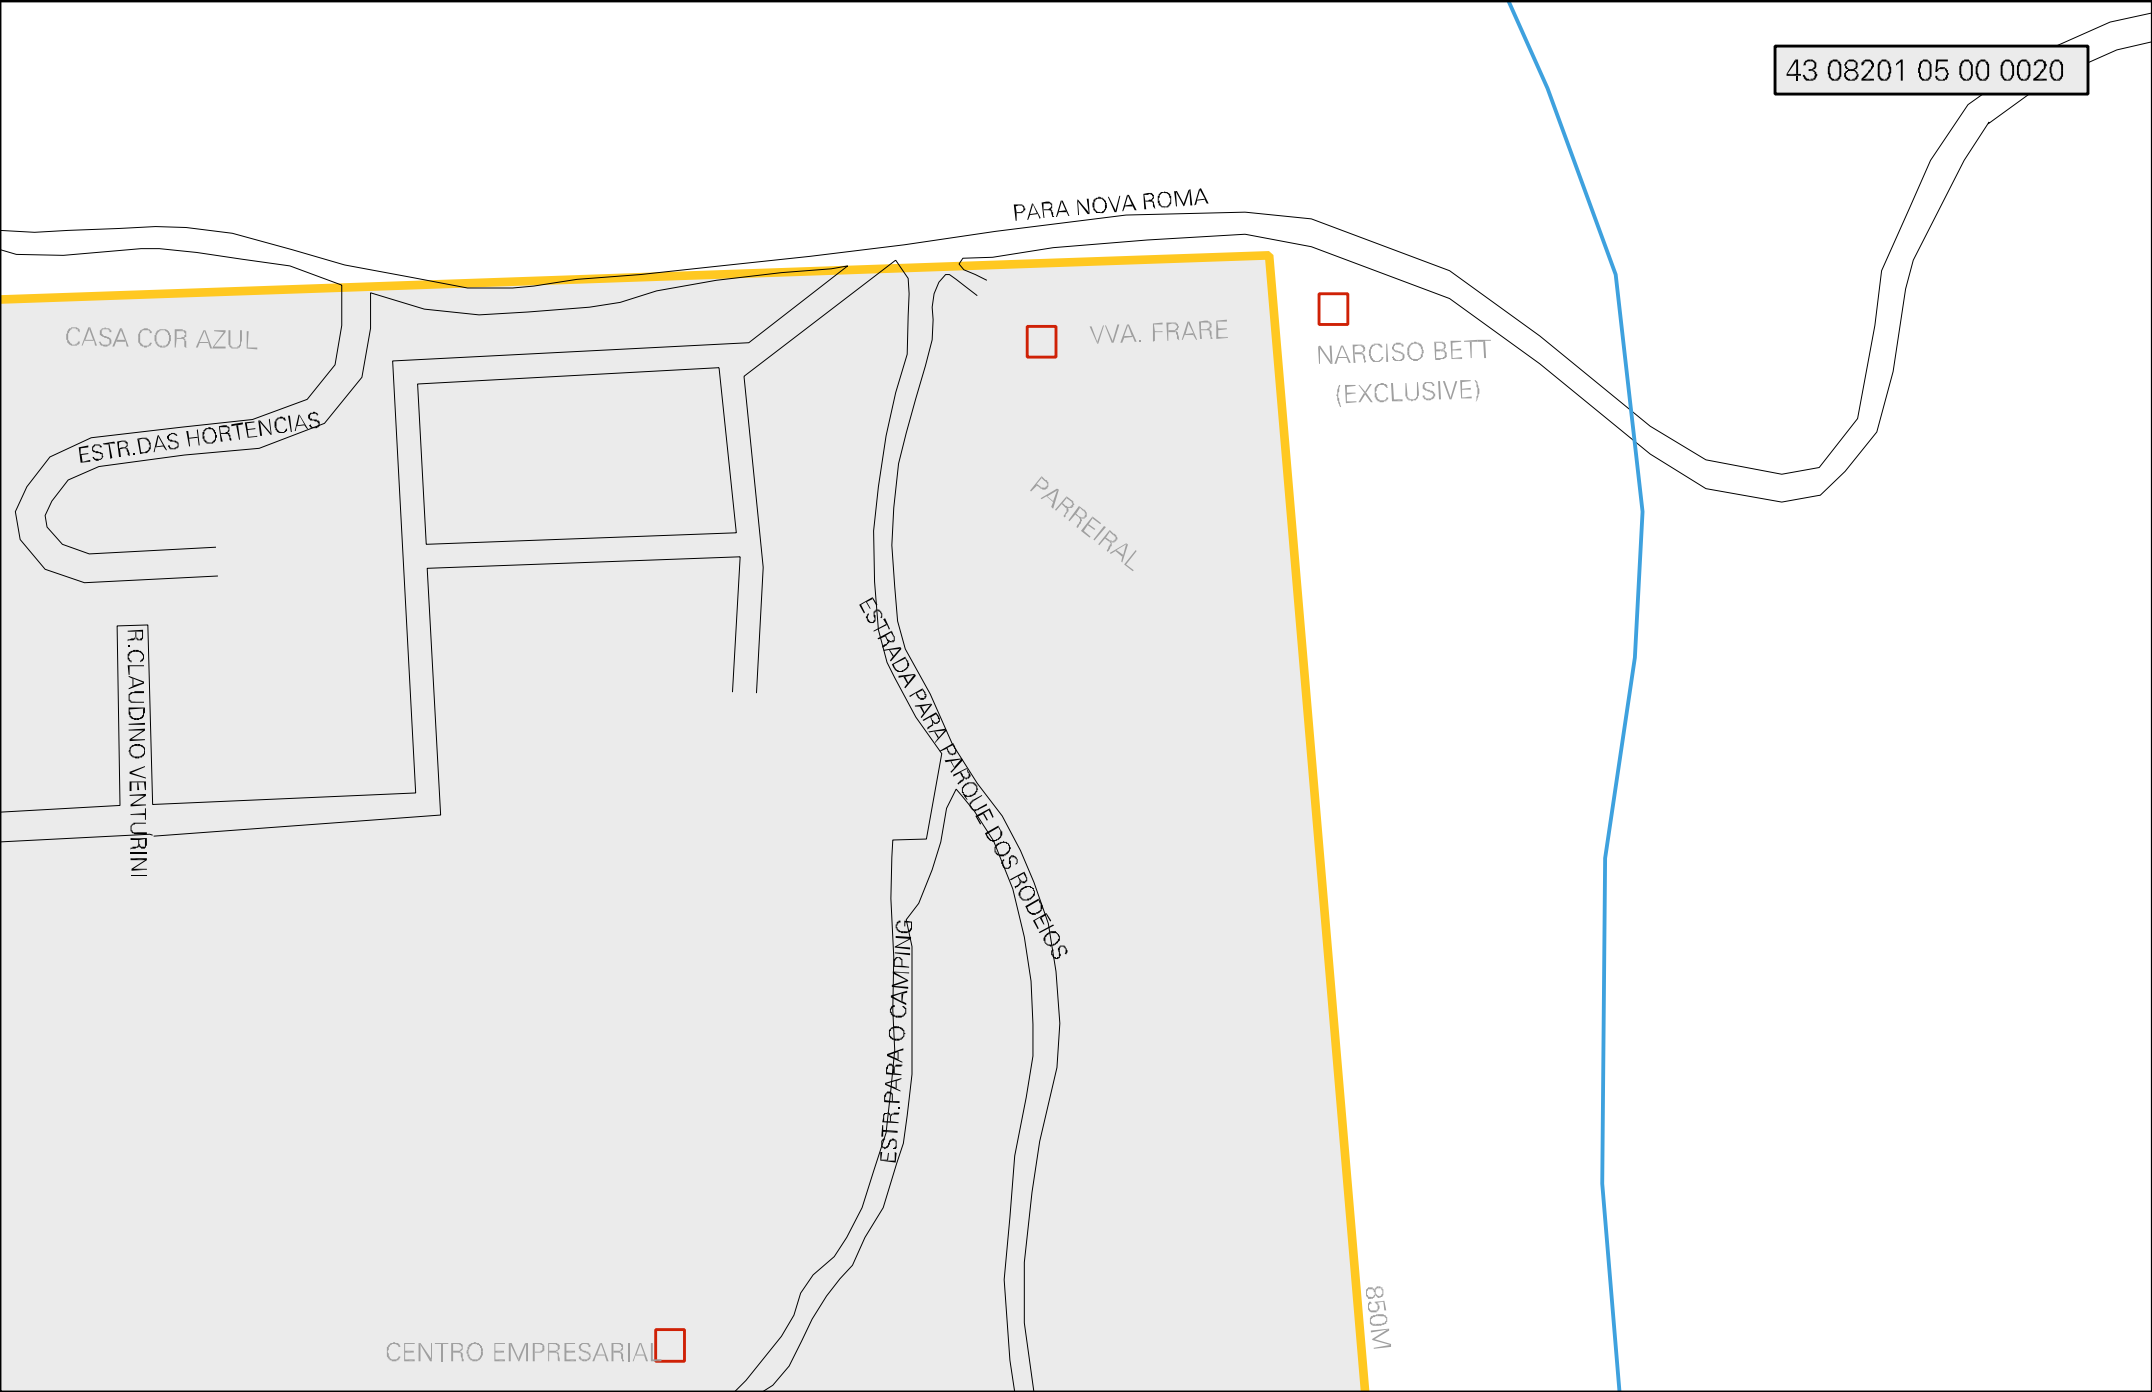

C. MUNIC.  
DE MAIO

350 METROS

ESTRADA ANTONIO SOLDATELLI

CASA Nº 555

50M  
CASA Nº 510

1050M

RUA ALBERTO MATIONI

RUA ALBERTO MATIONI

R JOHN F KENNEDY

R JOHN F KENNEDY

RUA 1

MICHEBEL

SAO JOSE

RUA RONN

AMAMENTO MORADA DO CAMPING

RUA 2

CAMP

CENSO AGROPECUARIO 2006  
CONTAGEM DA POPULAÇÃO 2007

MUNICIPIO: 08201 - FLORES DA CUNHA  
DISTRITO: 05 - FLORES DA CUNHA  
SUBDISTRITO: 00  
SETOR: 0020 SITUACAO: 10

NG DA VINDIMA

ESTADO DO RIO GRANDE DO SUL  
MAPA DE SETOR URBANO - MSU  
ESCALA: 1 : 3155