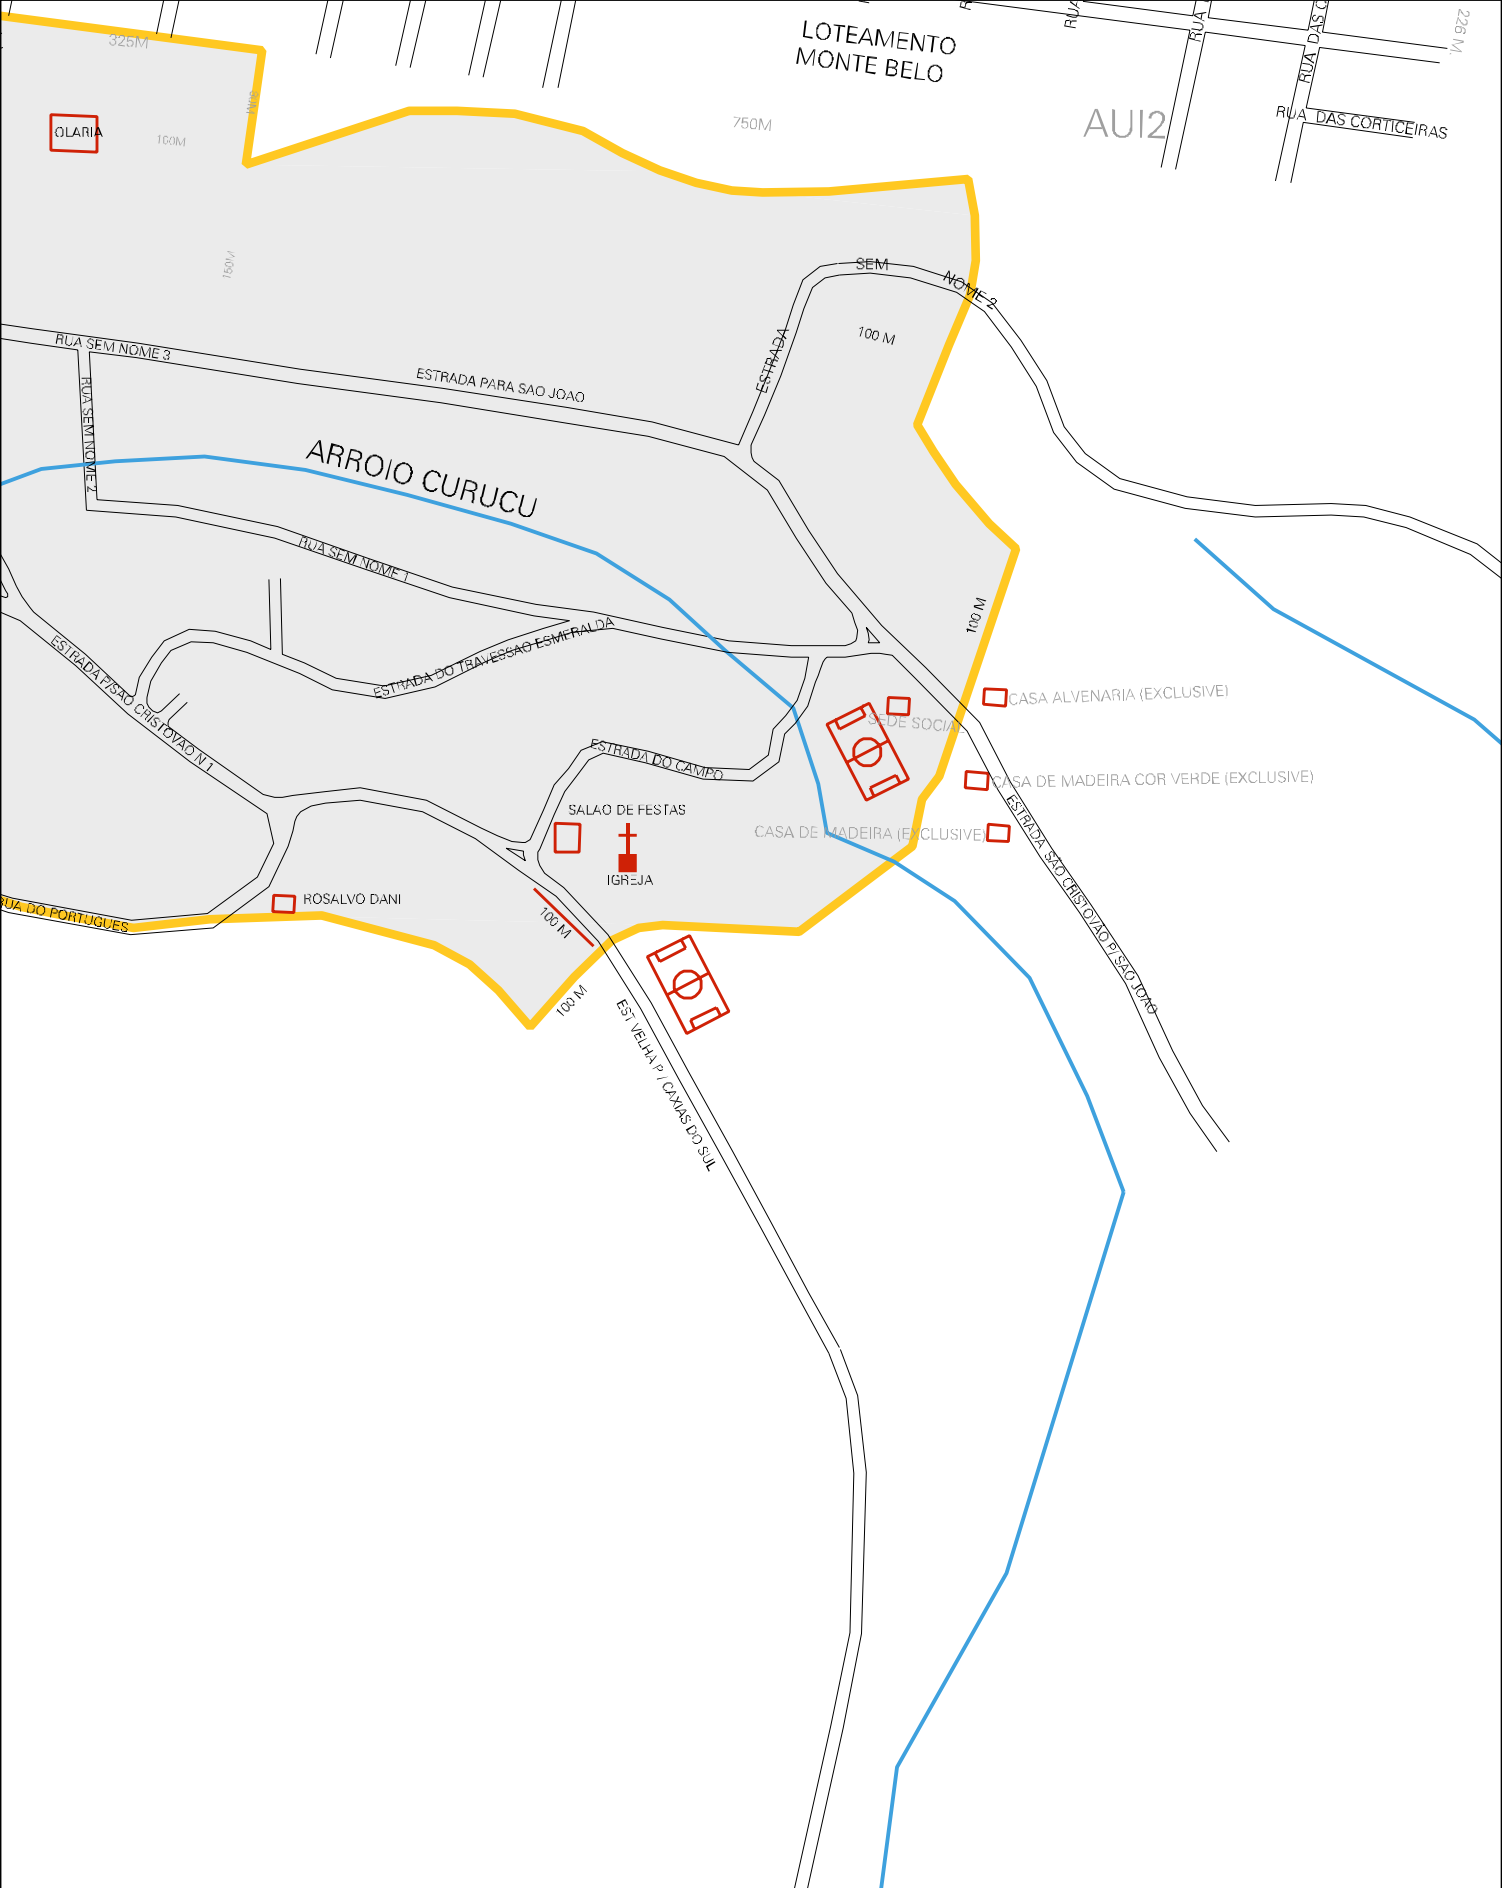

RUA DOS COQUEIROS

RUA DAS QUATREMAS
RUA DAS JACATANDAS

RUA ADELINO FRANCISCA

RUA MARGARIDA
SGARIONI MURARO

PLAC MOVEIS

CHAPEAÇÃO TORMEN

BOATE SUZINICHT

MADEFLORES

RUA SEM NOME NUMERO 8

RUA JUAZEIRO

RUA SARGENTO REOLON

RUA BAPTISTA ZILLI

920M

600 M.

RUA LUIZ CARLOS FERREIRA DOS SANTOS

RUA MODESTO MATTINI

RUA OLIVO GELMAN

RUA TIO RICO

30M

750M

RUA DOS CEDROS

AVENIDA JOAO PAULO II

RUA DAS IMBUJAS

RUA DOS ANGIICOS

RUA DAS GOIABEIRAS

RUA DOS TABOAS

RUA DO LABORANDI

RUA DAS CATELAS

RUA DOS CARVALHOS

ESTADO DO RIO GRANDE DO SUL
 MAPA DE SETOR URBANO - MSU
 ESCALA: 1 : 5121