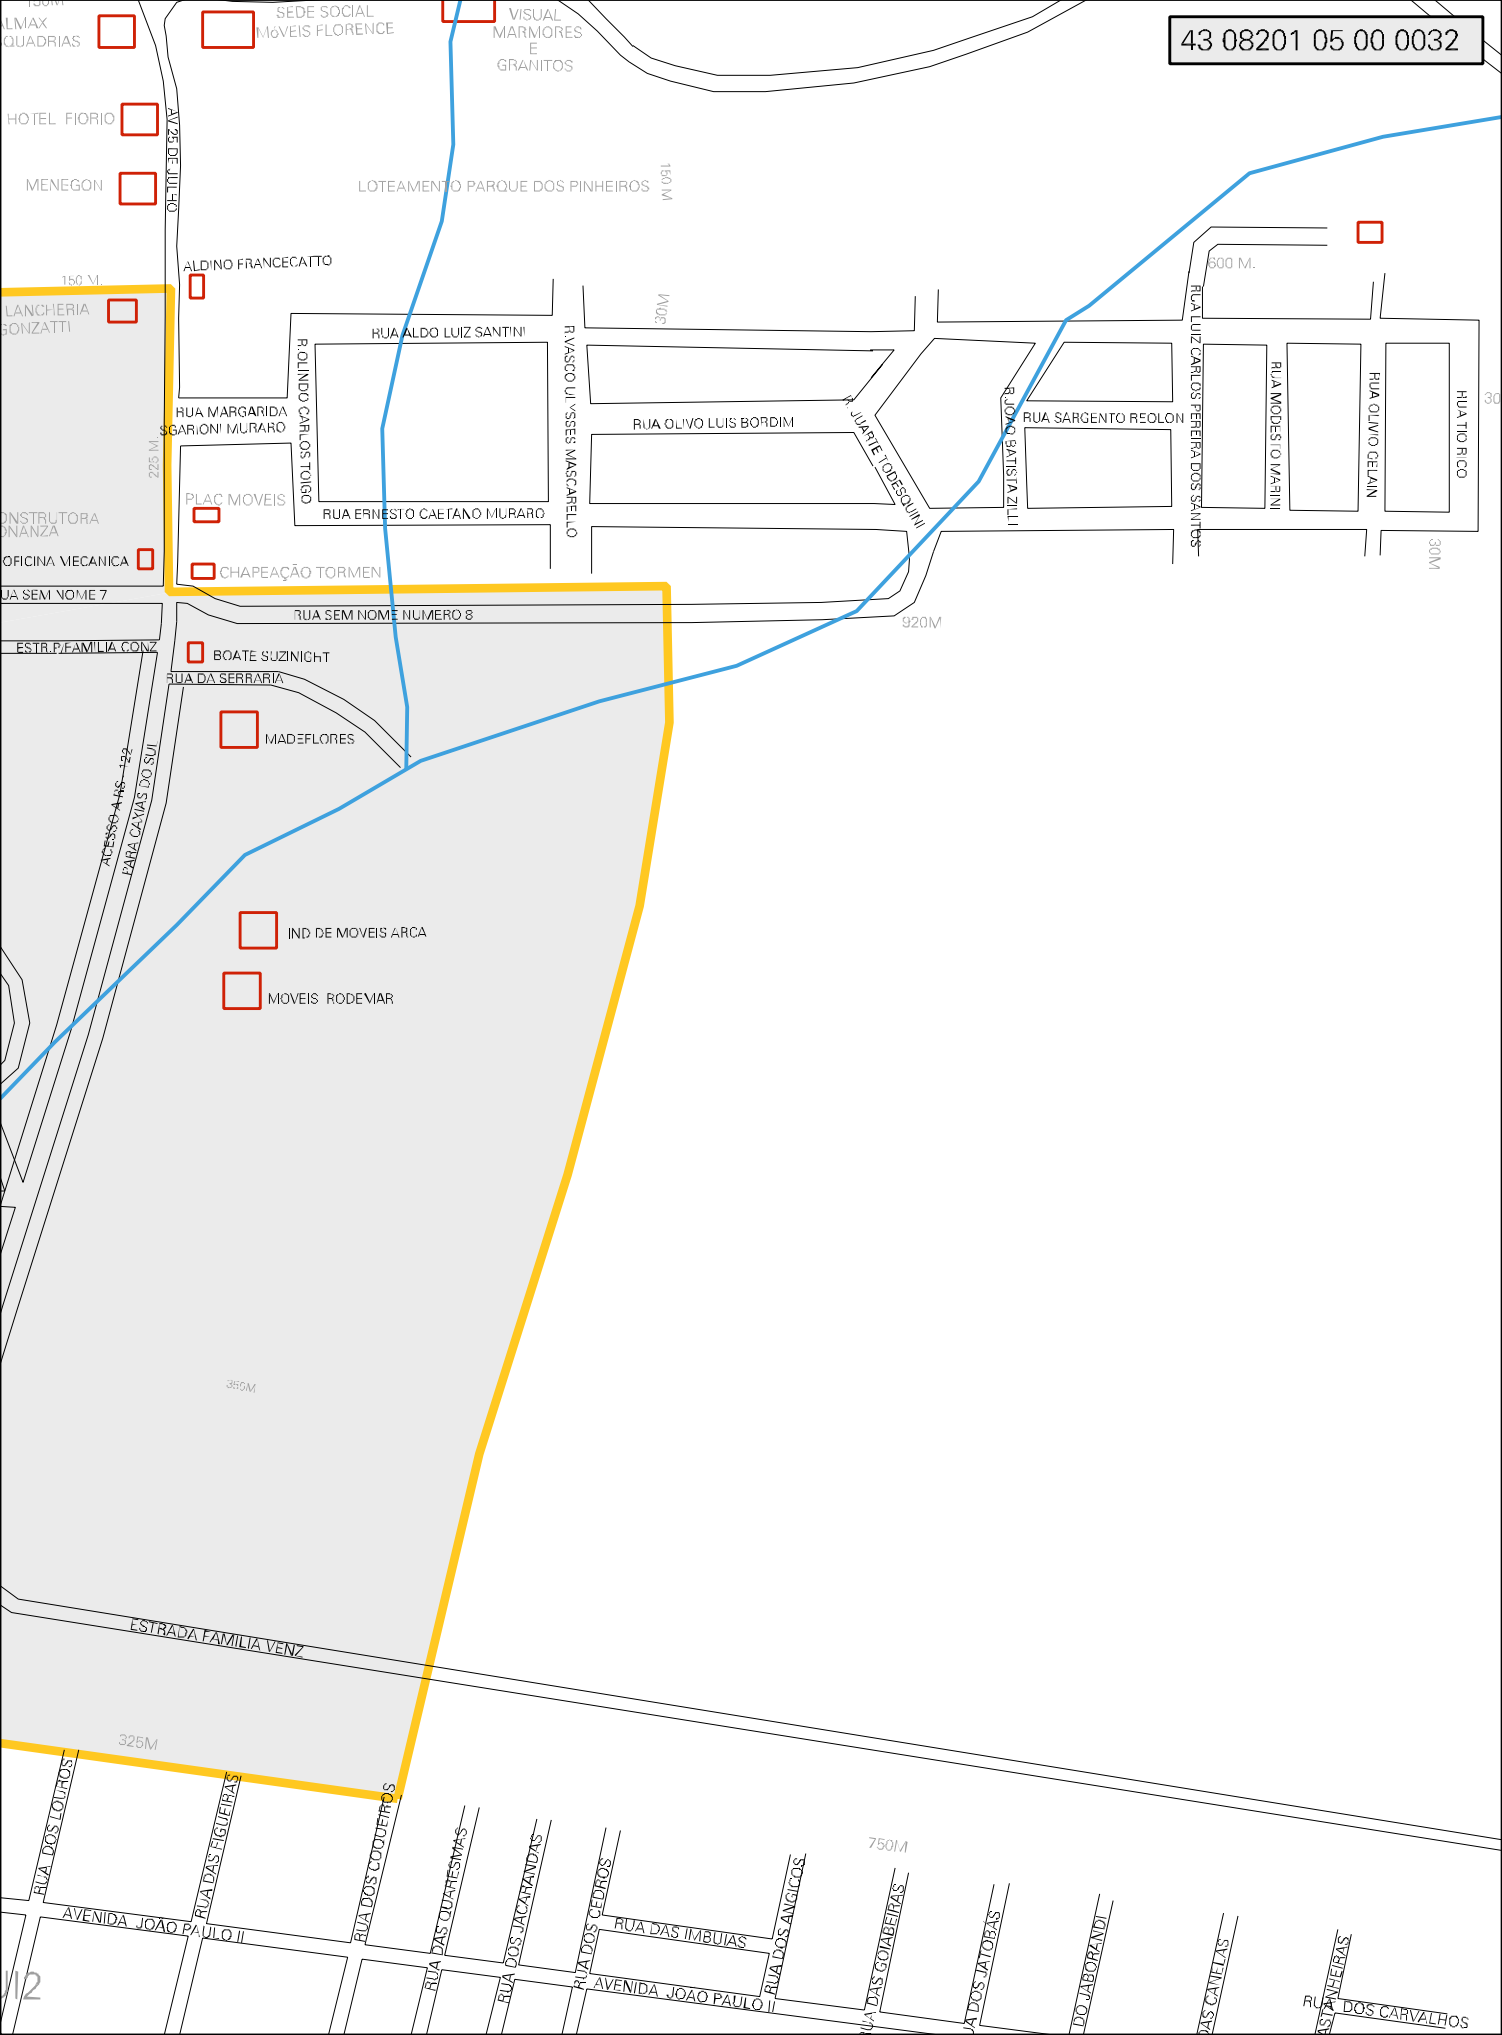

RUA BORGES DE MEDEIROS

RUA BORGES DE MEDEIROS

R. S/NOME 6

R. S/NOME 5

AVENIDA 28 DE JULHO

RUA DAS ARAUCARIAS

EST. P. 45100

150M
LMAX
QUADRIAS

RUA SEM NOME 7

ESTR.P.FAMILIA CONZ

122
ACESSO A HS
PARA CAYAS DO SUL

365M

325M

2

RUA DOS LOIROS
RUA DAS FIGUEIRAS

AVENIDA JOAO PAULO II

RUA DOS COQUEIROS

RUA DAS QUATREMAS
RUA DAS JACATANDAS

RUA ADELINO FRANCISCA

RUA MARGARIDA
SGARIONI MURARO

PLAC MOVEIS

CHAPEAÇÃO TORMEN

BOATE SUZINICHT

MADEFLORES

RUA OLIVO GELMAN

RUA TIO RICO

30M

750M

RUA DOS CEDROS

AVENIDA JOAO PAULO II

RUA DAS IMBUJAS

RUA DOS ANGIICOS