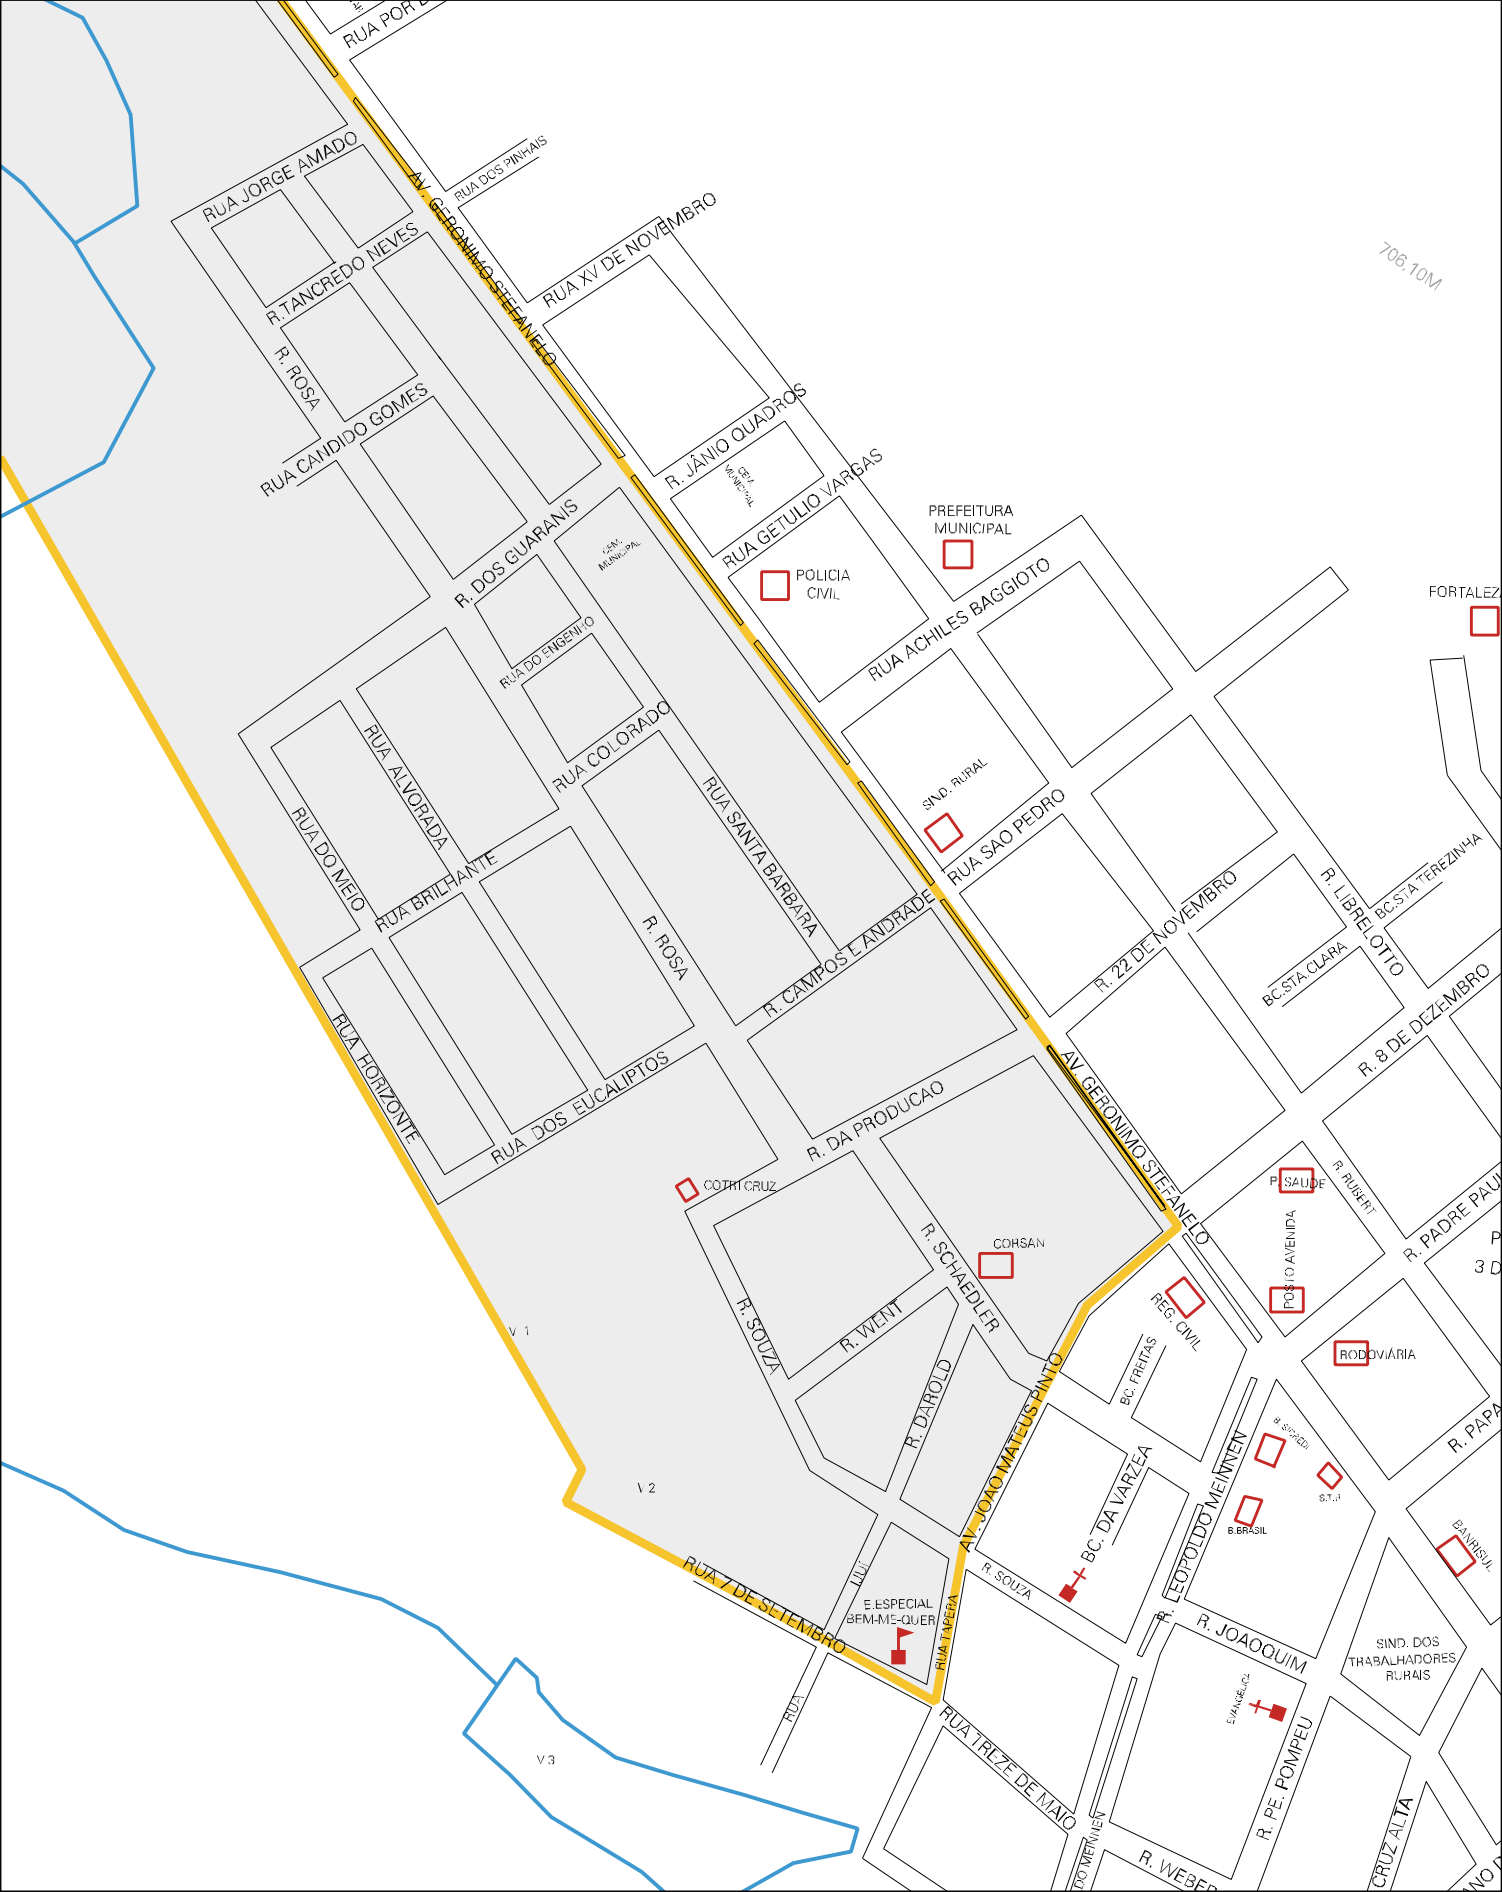

IMPO ABERTO

PARA ANACLETO FACCO

COMERCIO DEBORTOLI

ALTA

RUA TUPANCIRETA

RUA DAS MARGARIDAS

DO SOL

90,05M 11

12

222,04M

10

360,06M

09

706,10M

ESTADO DO RIO GRANDE DO SUL
 MAPA DE SETOR URBANO - MSU
 ESCALA: 1 : 5464