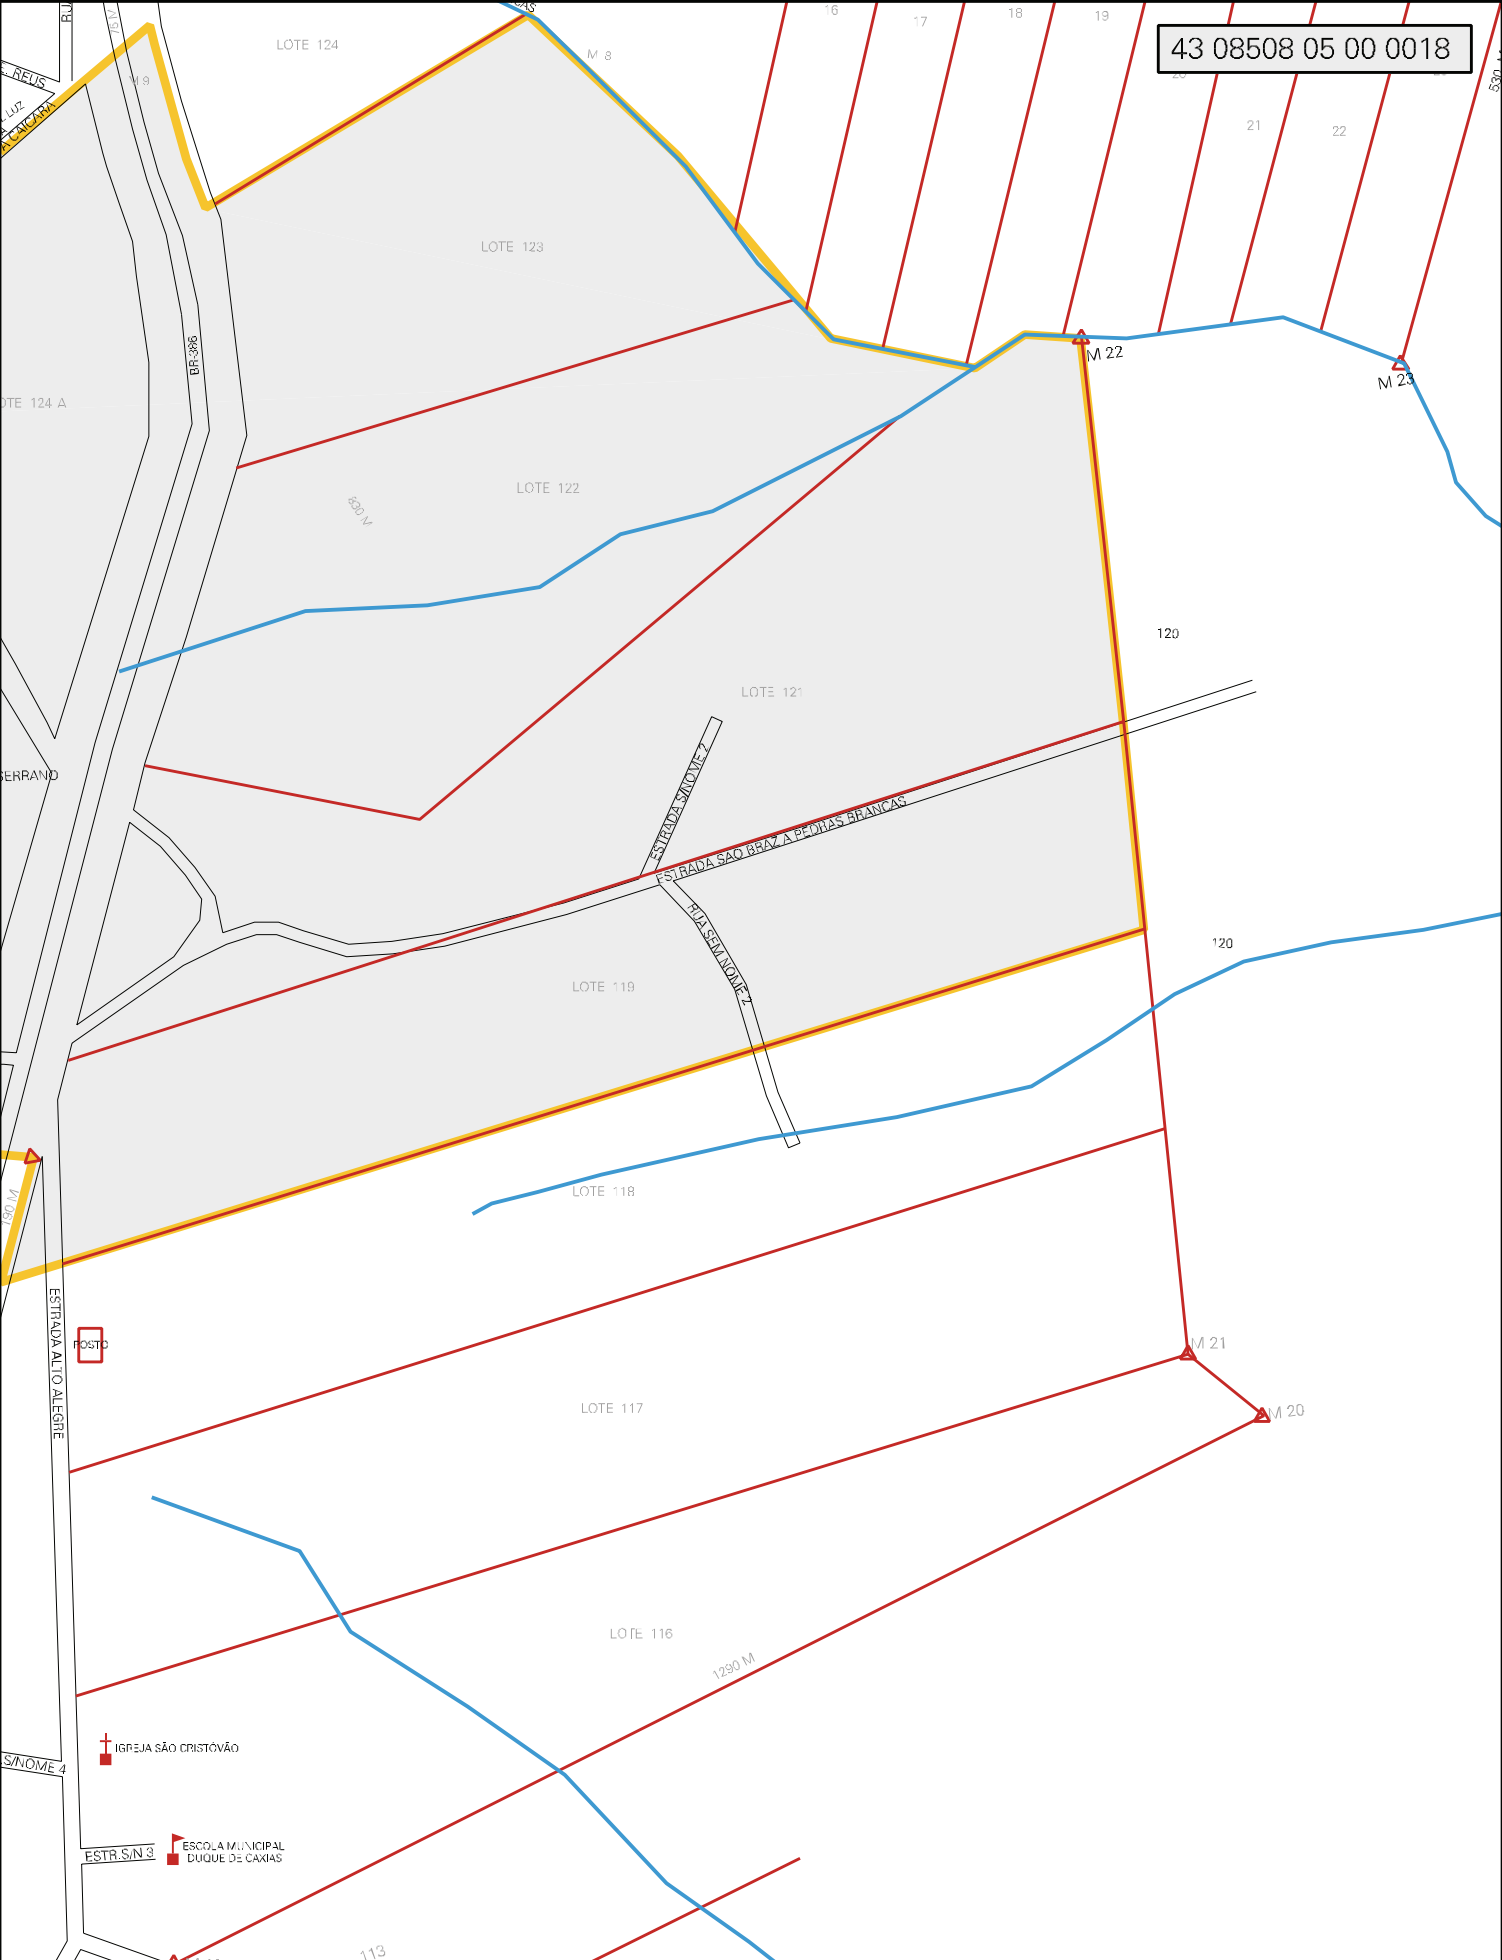

MUNICIPIO: 08508 - FREDERICO WESTPHALEN
 DISTRITO: 05 - FREDERICO WESTPHALEN
 SUBDISTRITO: 00
 SETOR: 0018 SITUACAO: 10
 BAIRRO: 010 - BELA VISTA

43 08508 05 00 0018

ESTADO DO RIO GRANDE DO SUL
MAPA DE SETOR URBANO - MSU
ESCALA: 1 : 7387