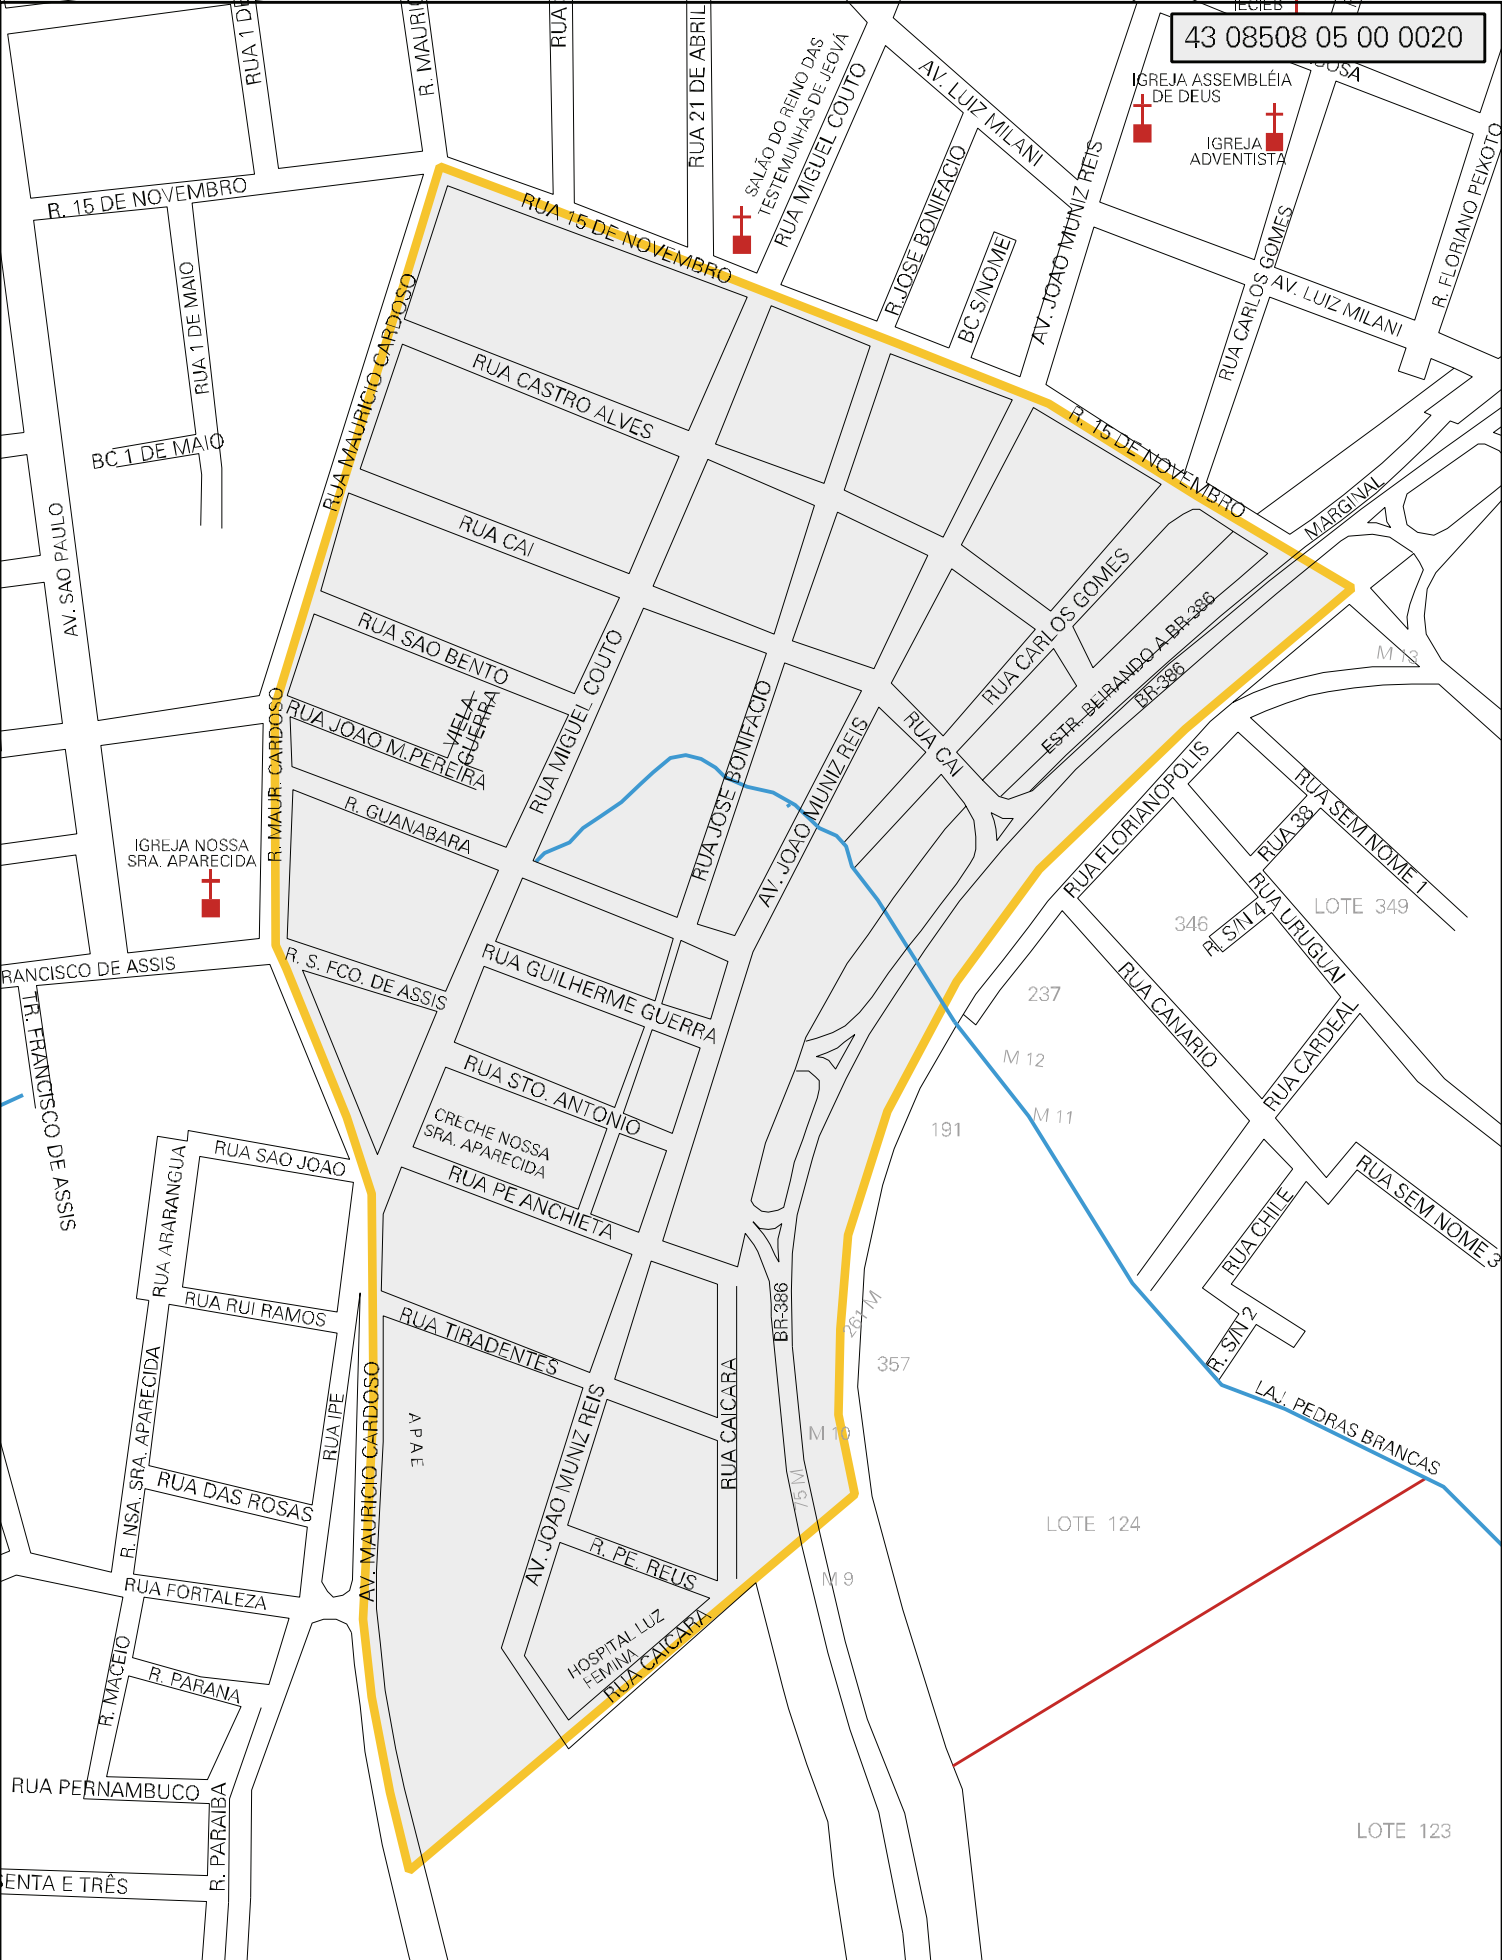

43 08508 05 00 0020

MUNICÍPIO: 08508 - FREDERICO WESTPHALEN
 DISTRITO: 05 - FREDERICO WESTPHALEN
 SUBDISTRITO: 00
 SETOR: 0020 SITUAÇÃO: 10
 BAIRRO: 008 - APARECIDA

ESTADO DO RIO GRANDE DO SUL
 MAPA DE SETOR URBANO - MSU
 ESCALA: 1 : 4870