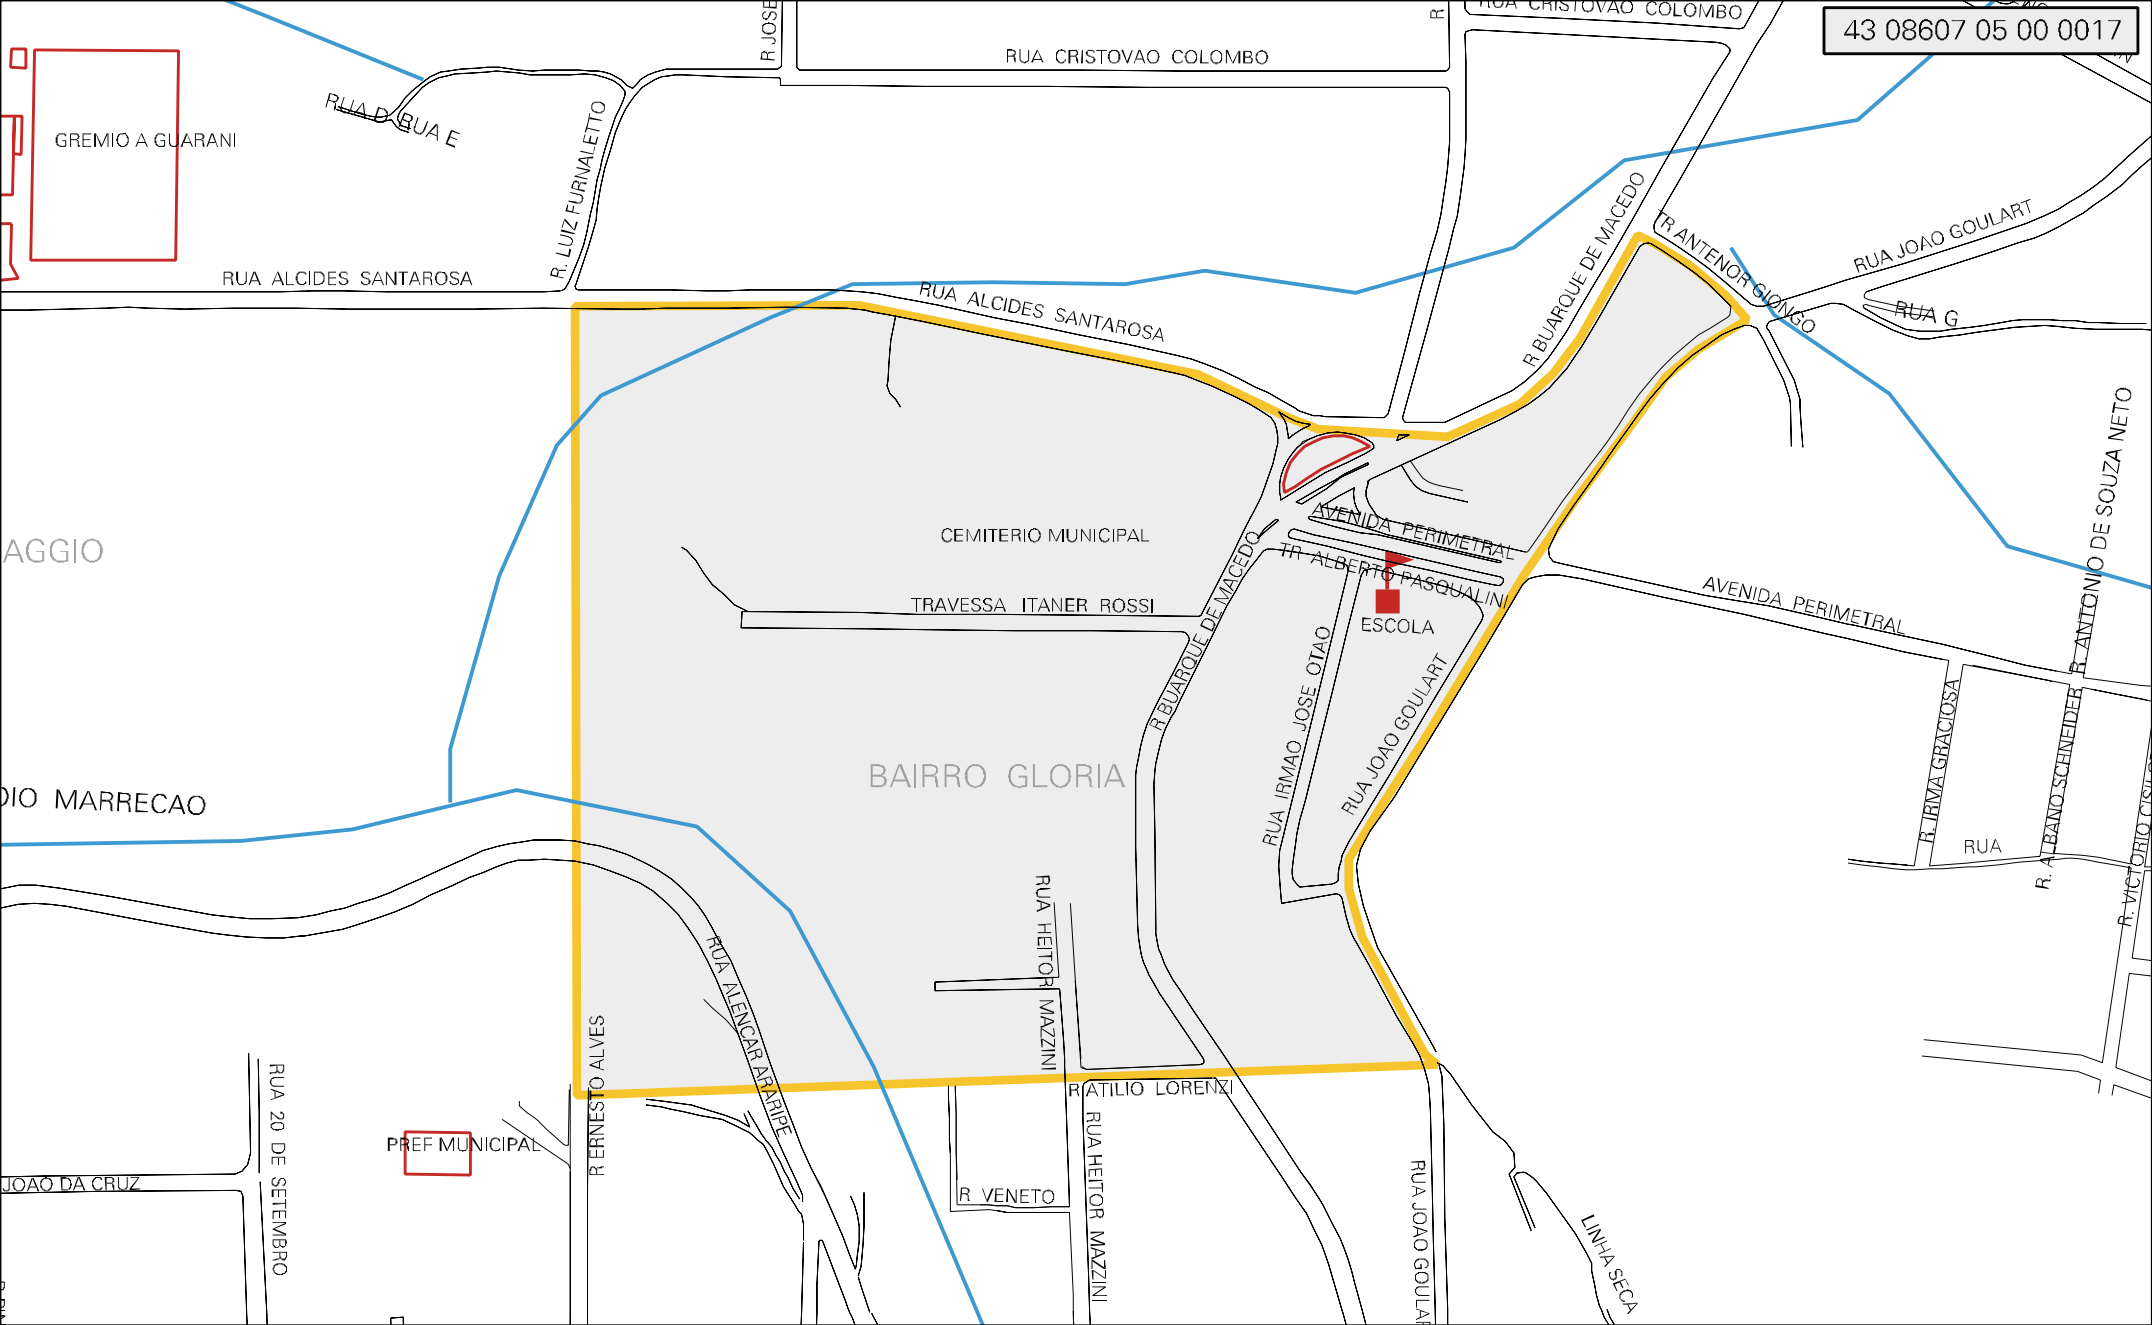

43 08607 05 00 0017

MUNICIPIO: 08607 - GARIBALDI  
 DISTRITO: 05 - GARIBALDI  
 SUBDISTRITO: 00  
 SETOR: 0017 SITUACAO: 10  
 BAIRRO: 011 - GLÓRIA

ESTADO DO RIO GRANDE DO SUL  
 MAPA DE SETOR URBANO - MSU  
 ESCALA: 1 : 3619