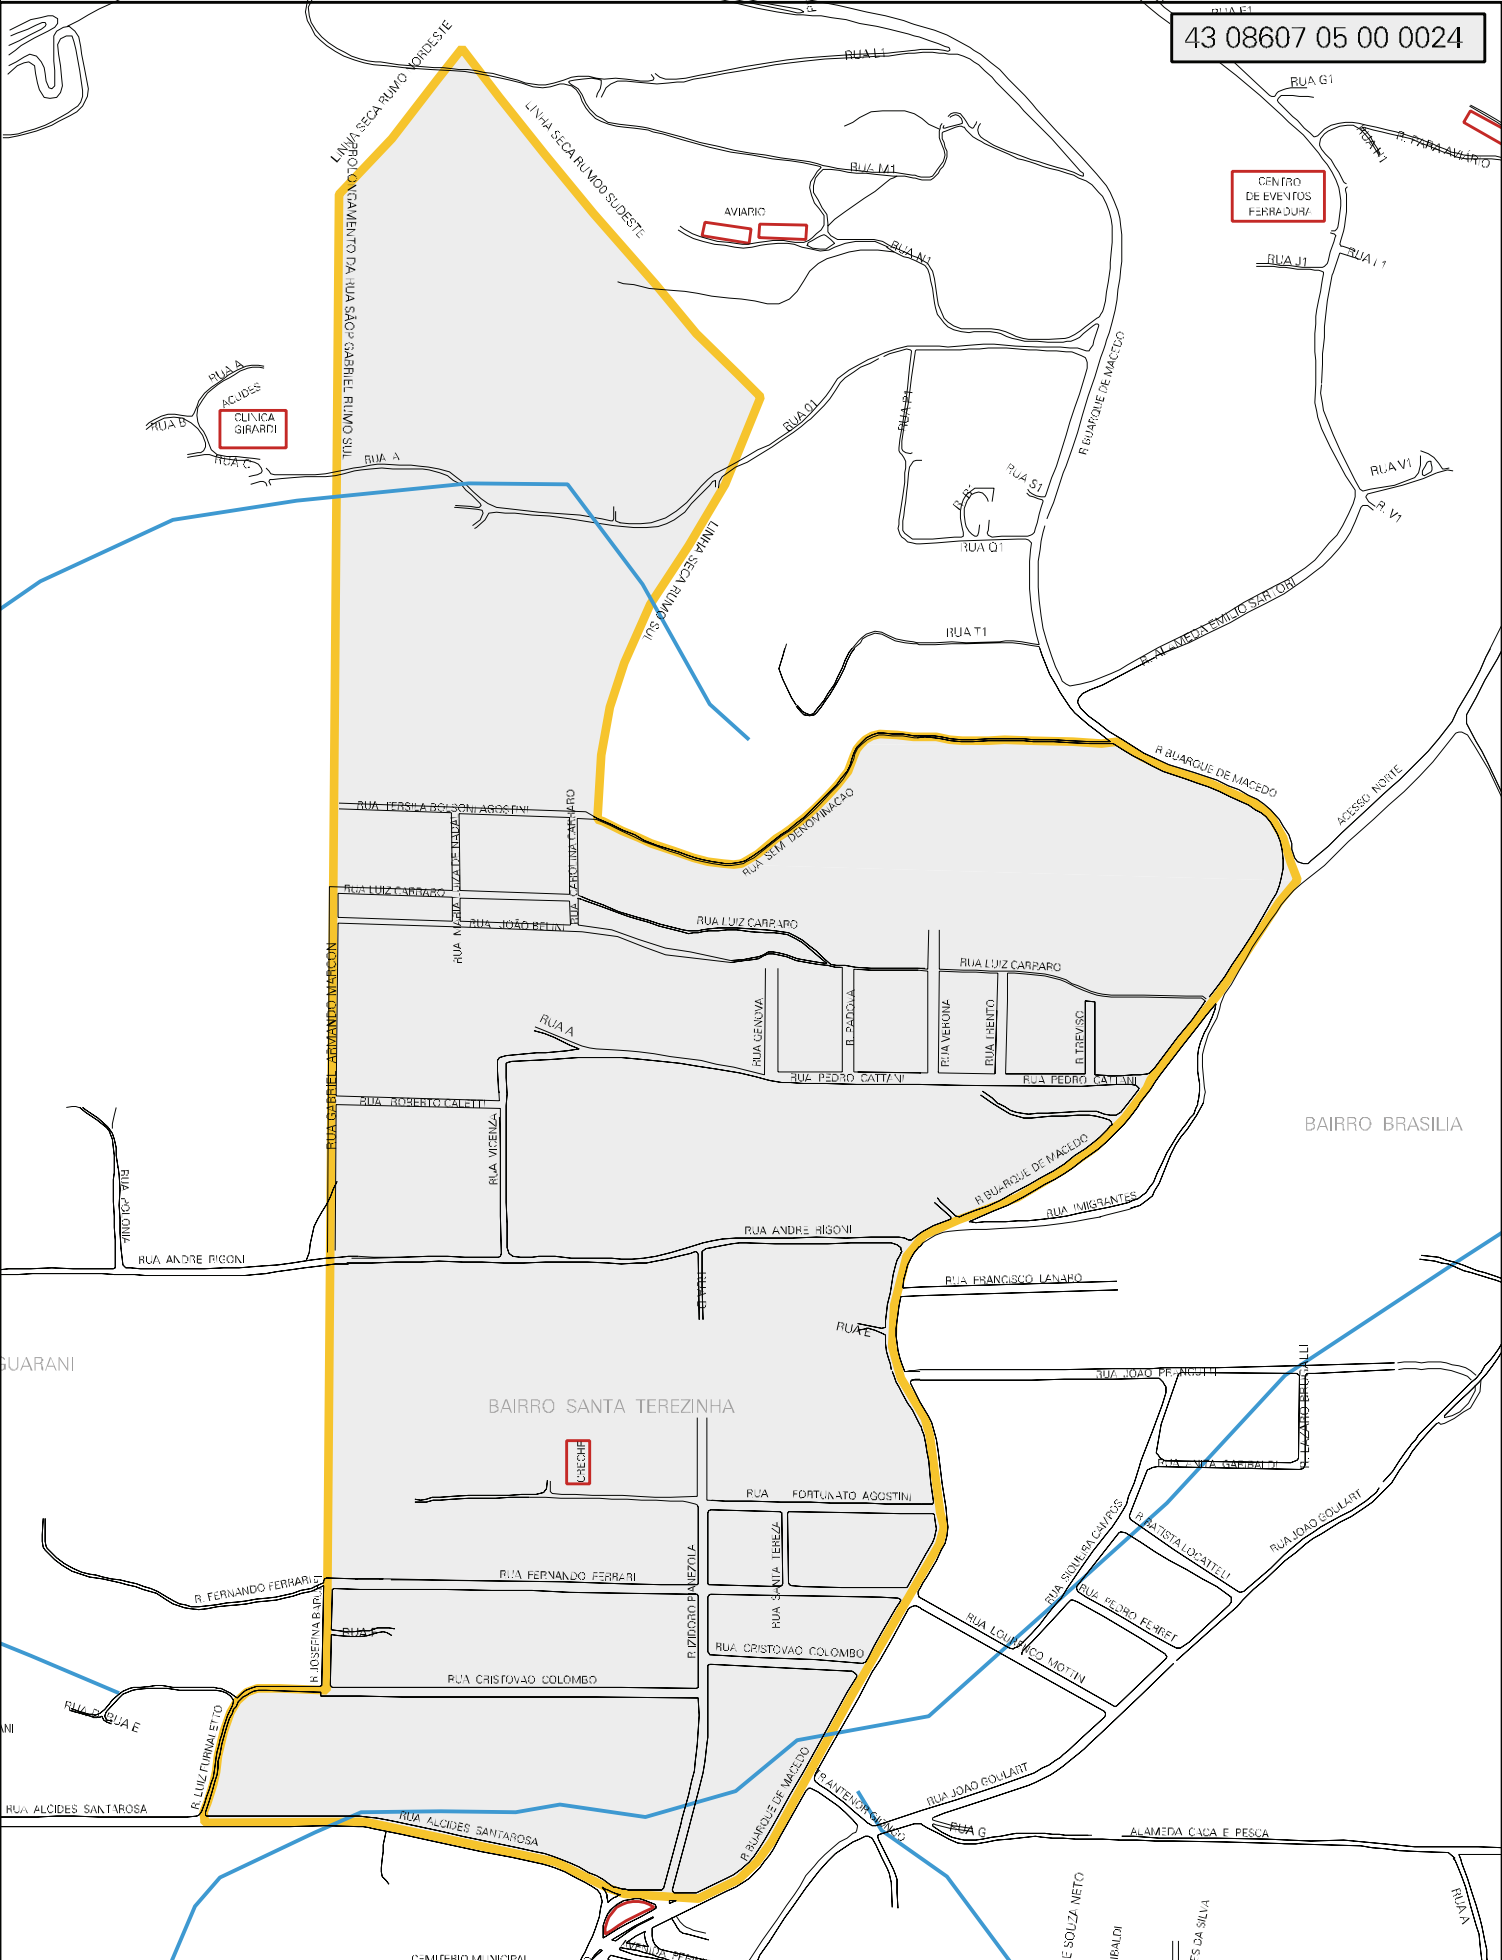

43 08607 05 00 0024

MUNICIPIO: 08607 - GARIBALDI
 DISTRITO: 05 - GARIBALDI
 SUBDISTRITO: 00
 SETOR: 0024 SITUACAO: 10
 BAIRRO: 018 - SANTA TEREZINHA

ESTADO DO RIO GRANDE DO SUL
 MAPA DE SETOR URBANO - MSU
 ESCALA: 1 : 6410