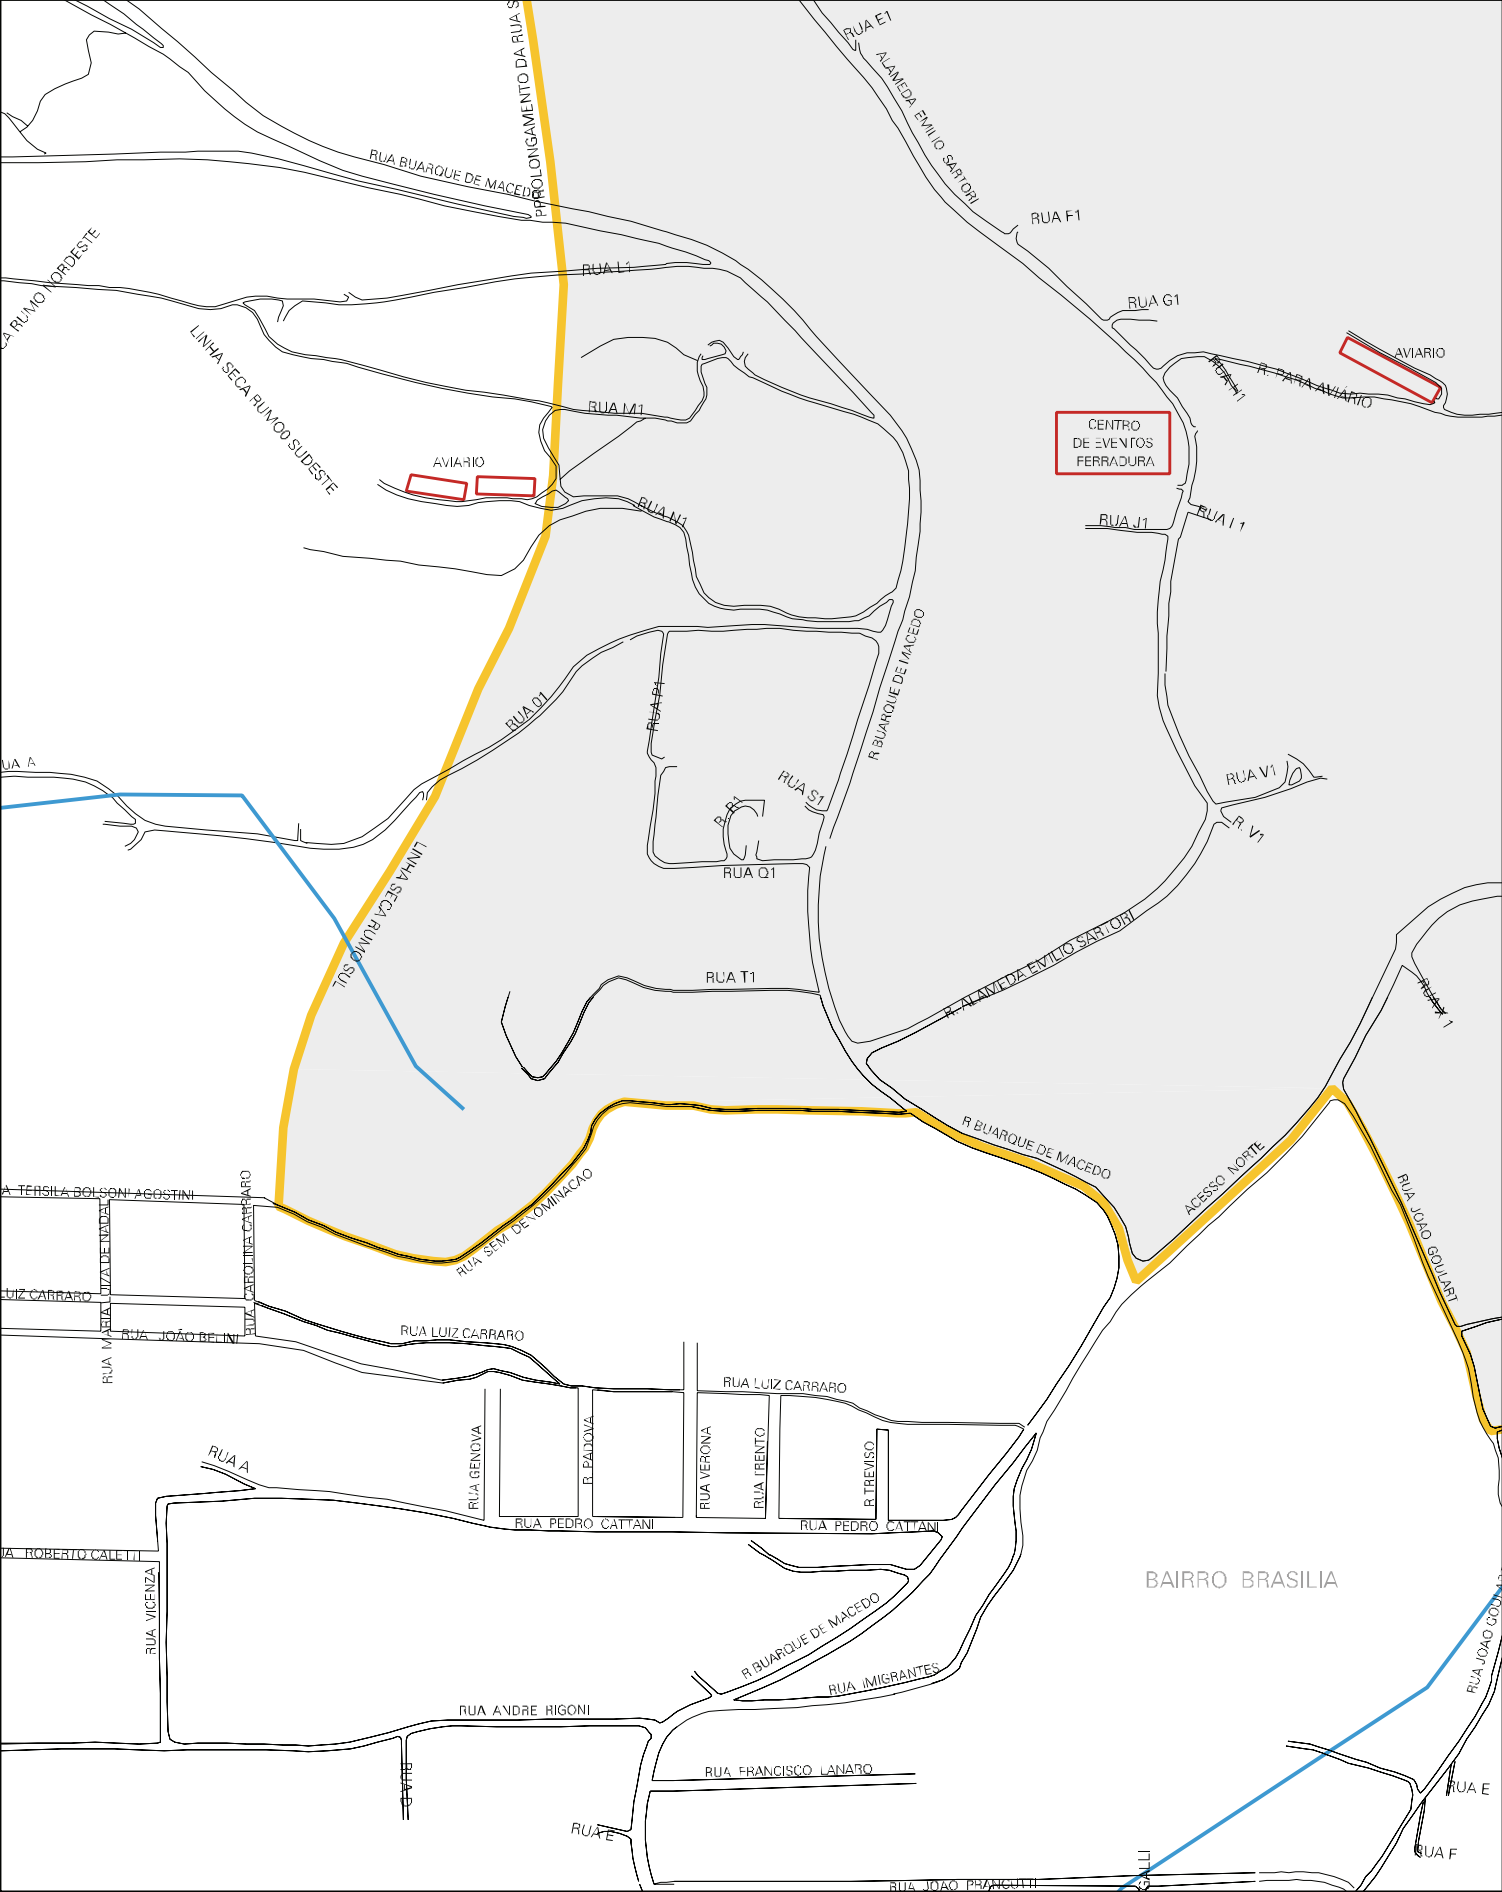

RUA D

RUA E

RUA F

RUA G

RUA H

TELASUL

RUA I

RUA J

BAIRRO BORGHETTO

PROVIFIN CHANDON

CENTRO DE EVENTOS FERRADURA

AVIÁRIO

AVIÁRIO

BAIRRO BRASÍLIA

CENSO AGROPECUÁRIO 2006
CONTAGEM DA POPULAÇÃO 2007

MUNICÍPIO: 08607 - GARIBALDI
 DISTRITO: 05 - GARIBALDI
 SUBDISTRITO: 00
 SETOR: 0026 SITUAÇÃO: 20
 BAIRRO: 003 - BORGHETTO