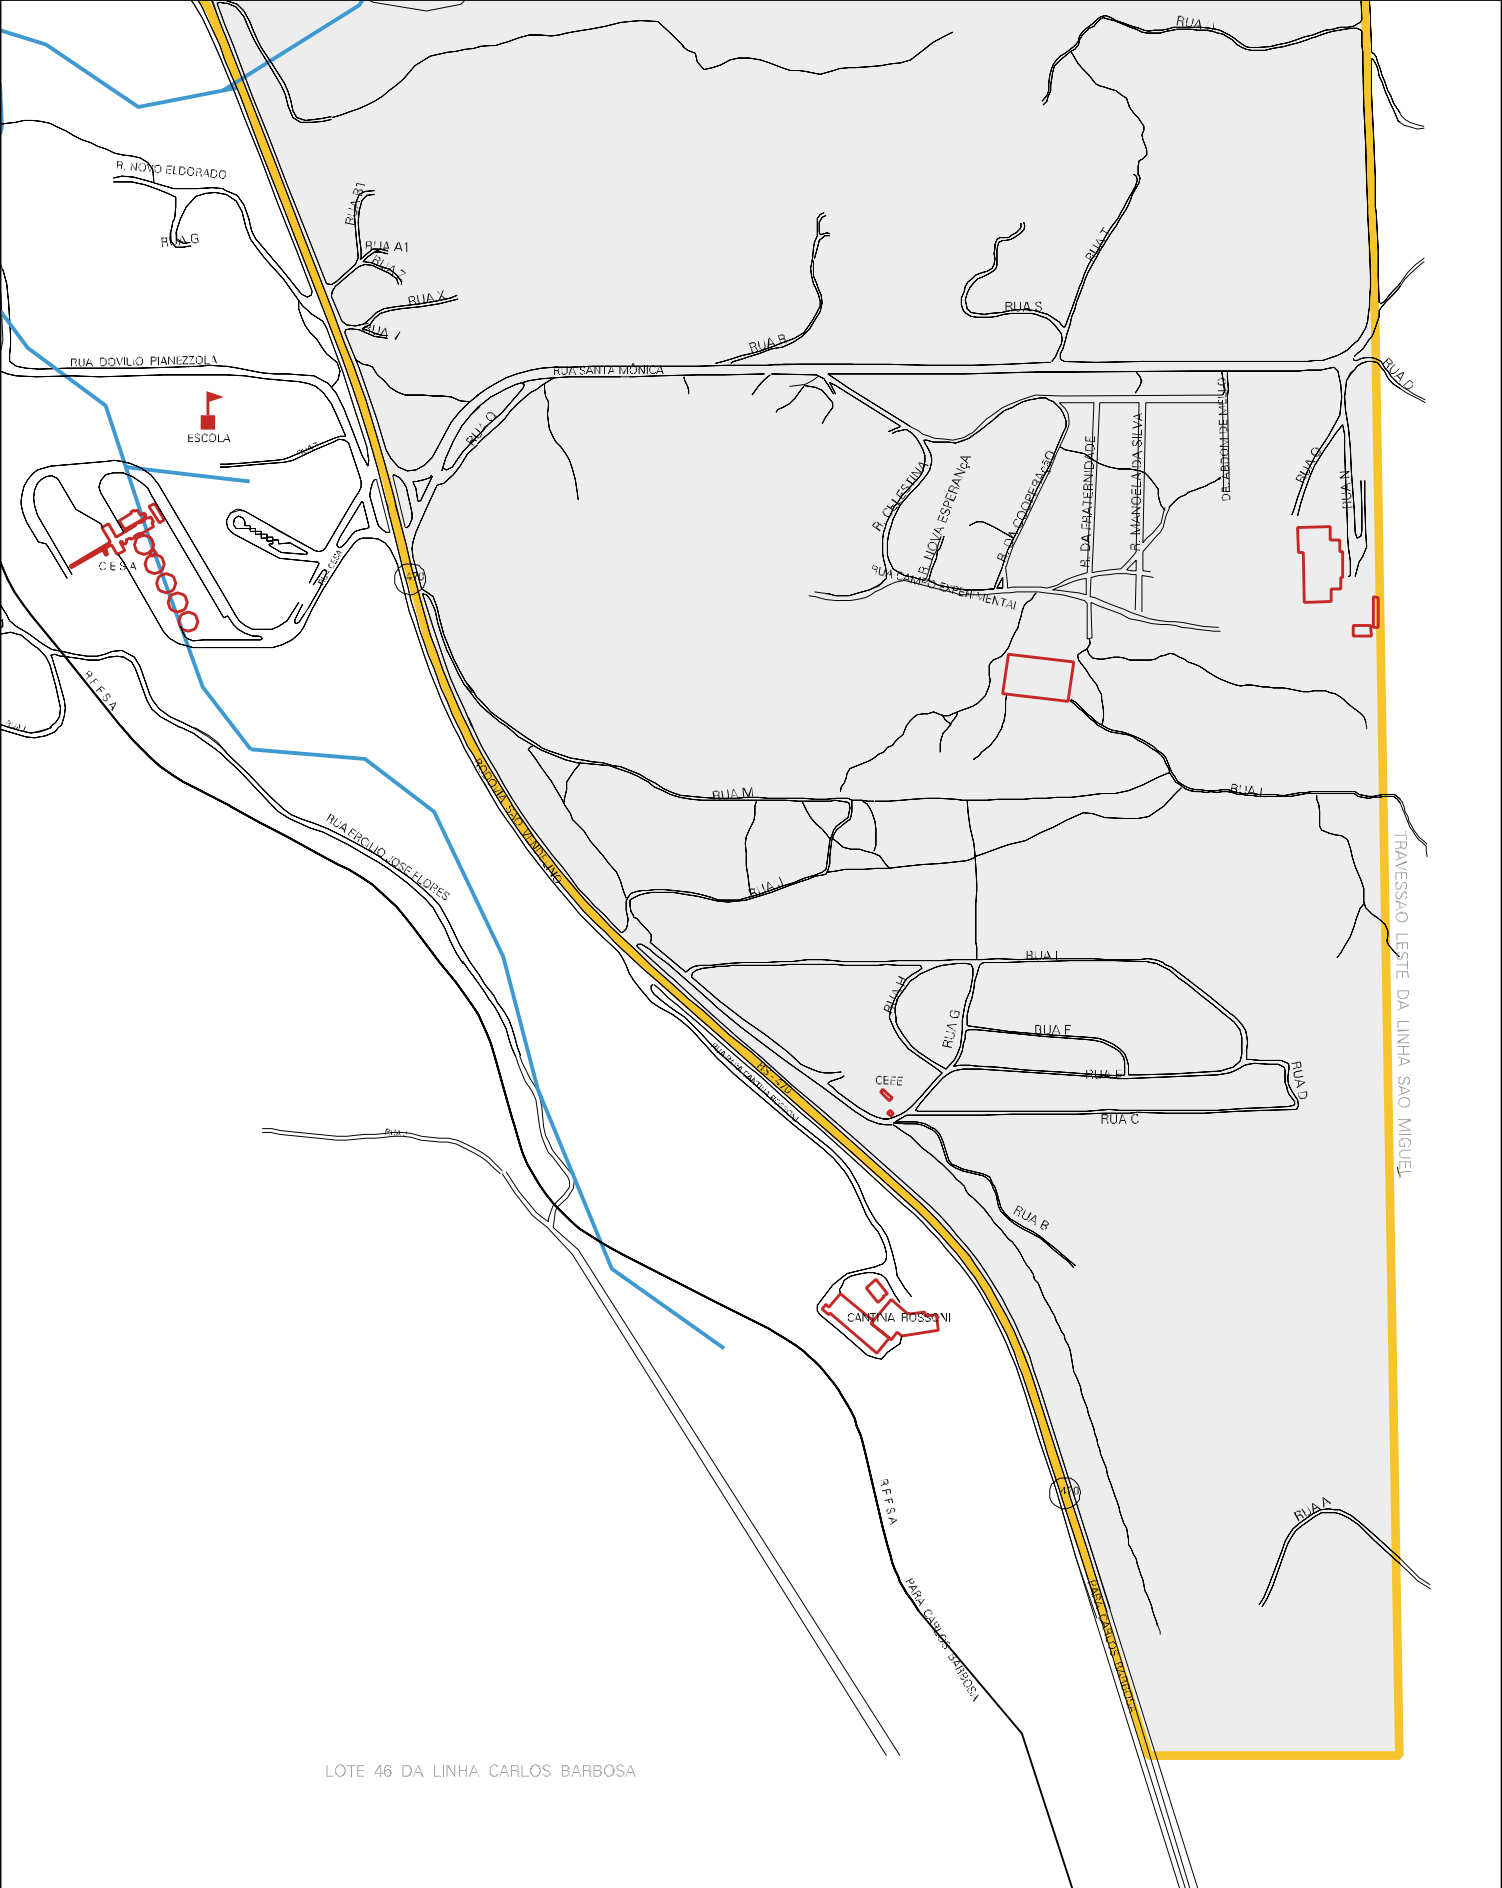

PRONLCAMENTO DA RS470 RUMO LESTE

BAIRRO CAIRU

CRANJA VARCIA

ESCOLA

BAIRRO S

AV. RO BRANCO

RUA BRASIL

ESTRADA PARA SAO MIGUEL

TRAJEM DA CORSAN

R. SOFIA SCOMAZZONI

RUA AI BERTO CARISSIMI

R.F.F.S.A

R. CARLOS J. FLORES

RUA ERCILIO FLORES

RUA SOFIA SCOMAZZONI

RUA TRAJEM DA CORSAN

RUA B

R.F.F.S.A

A. VARIO

SIFIC

ESTRADA P/ SÃO MIGUEL

RUA M1

TRAVESSÃO LESTE DA LINHA SÃO MIGUEL

SÃO MIGUEL

RUA C3

RUA C4

RUA C5

FAZENDA
PRODUÇÃO LEITEIRA

LOTE 46 DA LINHA CARLOS BARBOSA

LOTE 46 DA LINHA CARLOS BARBOSA