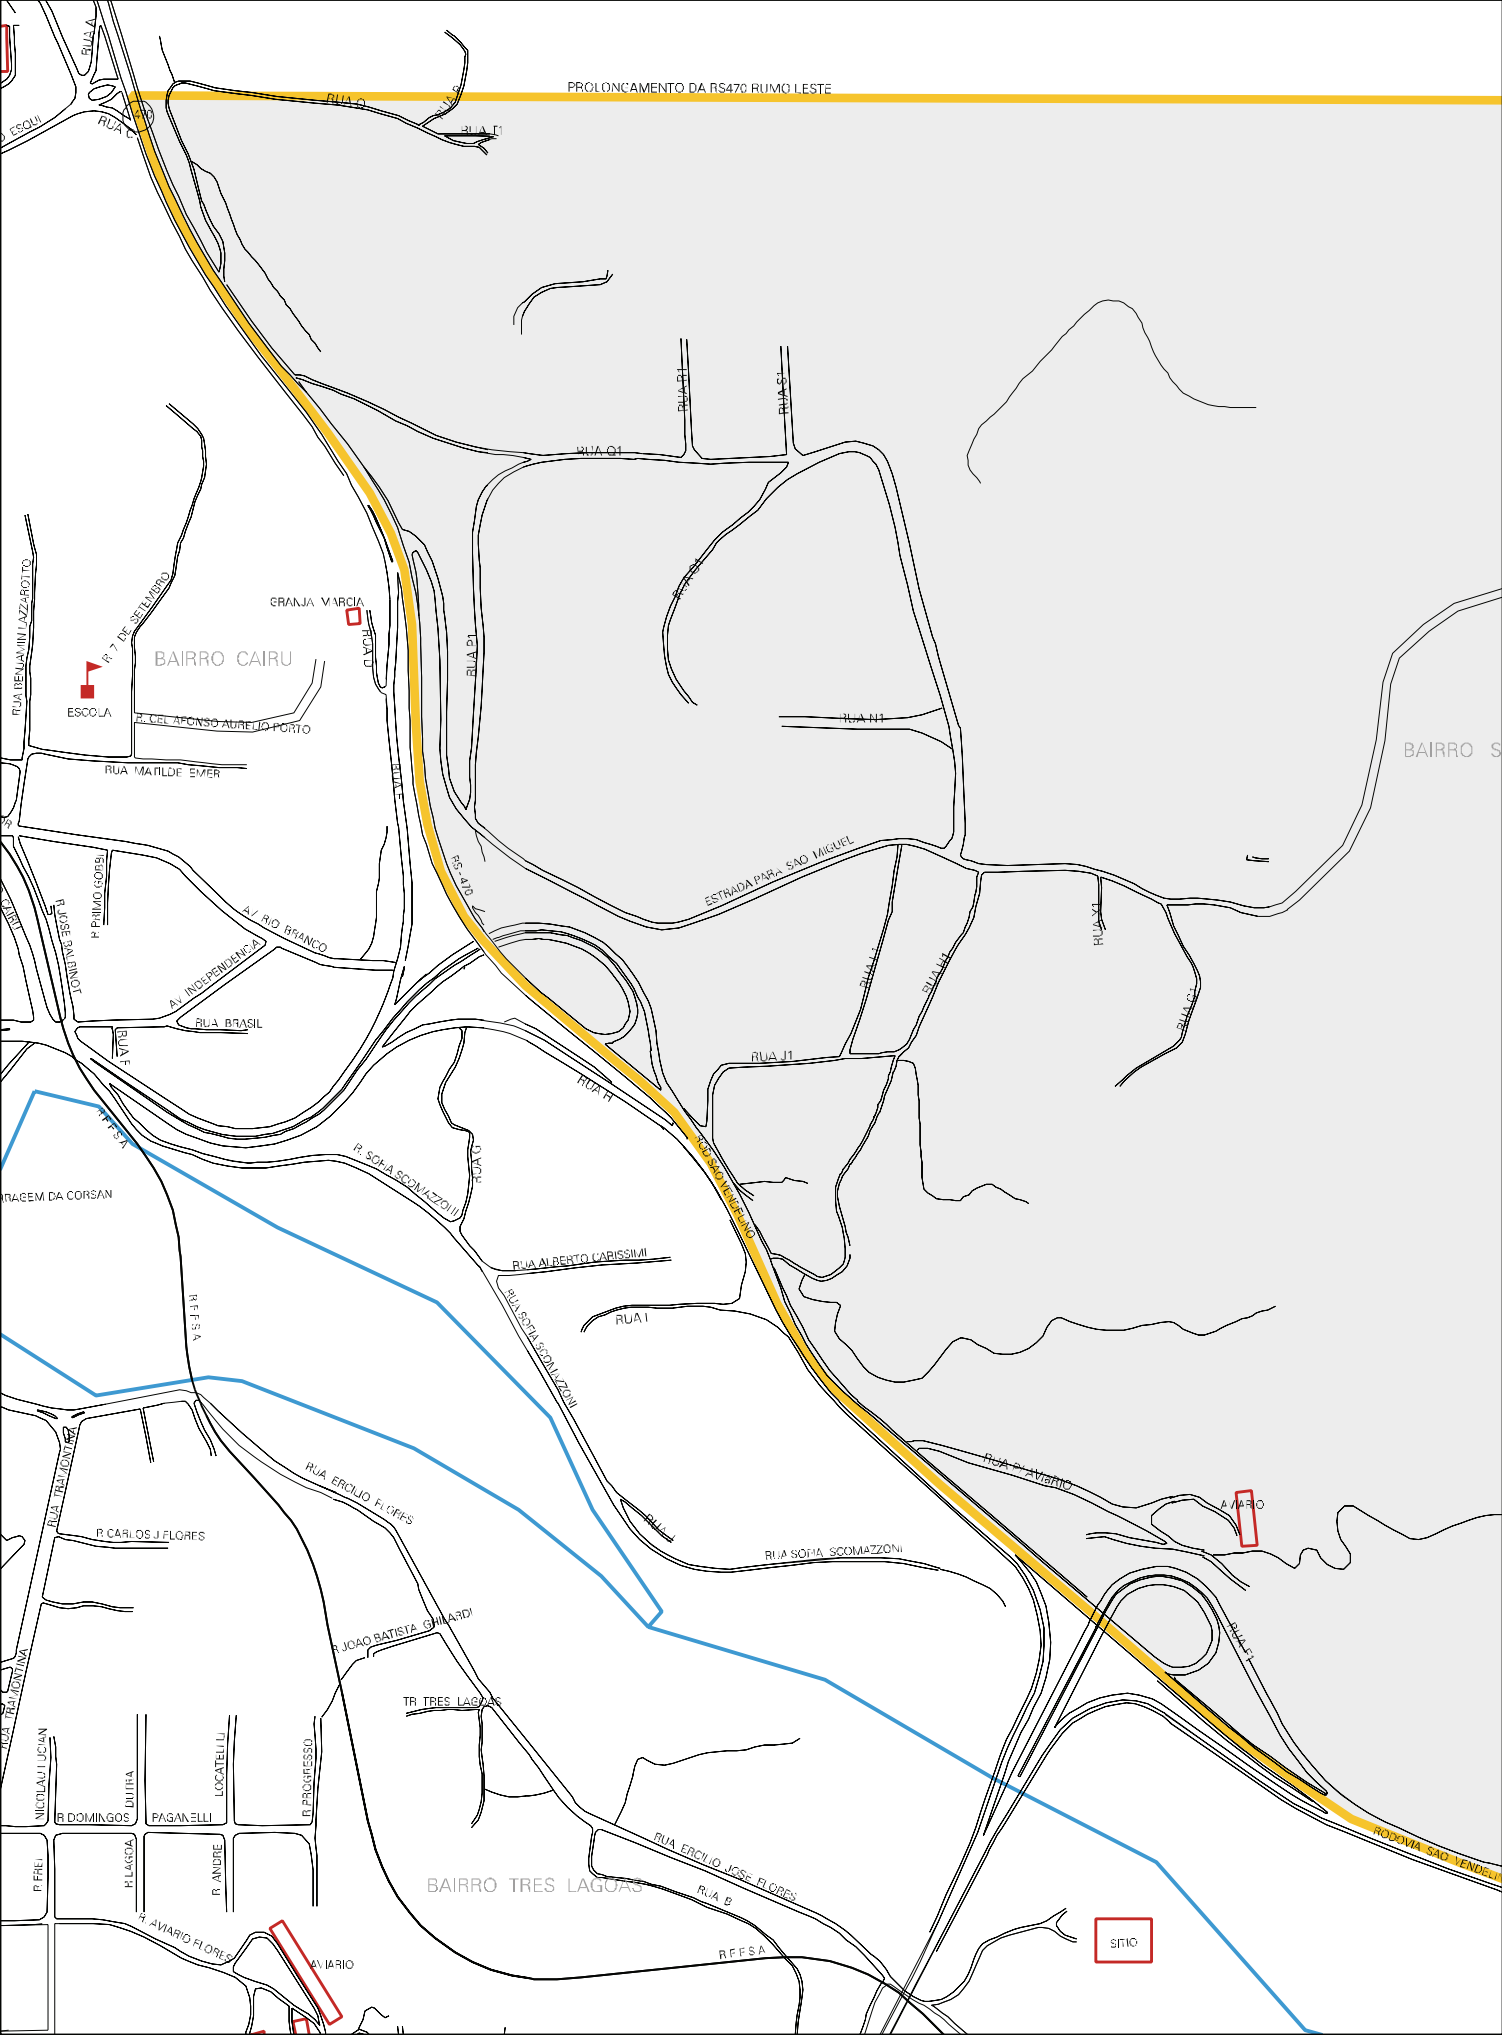

PRONLCAMENTO DA RS470 RUMO LESTE

BAIRRO CAIRU

CRANJA VARCIA

ESCOLA

BAIRRO S

AV. RO BRANCO

RUA BRASIL

ESTRADA PARA SAO MIGUEL

TRAJEM DA CORSAN

R. SOFIA SCOMAZZONI

RUA AI BERTO CARISSIMI

R.F.F.S.A

R. CARLOS J. FLORES

RUA ERCILIO FLORES

RUA SOFIA SCOMAZZONI

RUA TRAJEM DA CORSAN

RUA B

R.F.F.S.A

A. VARIO

SIFIC

ESTRADA P/ SÃO MIGUEL

RUA M1

TRAVESSÃO LESTE DA LINHA SÃO MIGUEL

SÃO MIGUEL

RUA C3

RUA C4

RUA C5

FAZENDA
PRODUÇÃO LEITEIRA

LOTE 46 DA LINHA CARLOS BARBOSA

LOTE 46 DA LINHA CARLOS BARBOSA