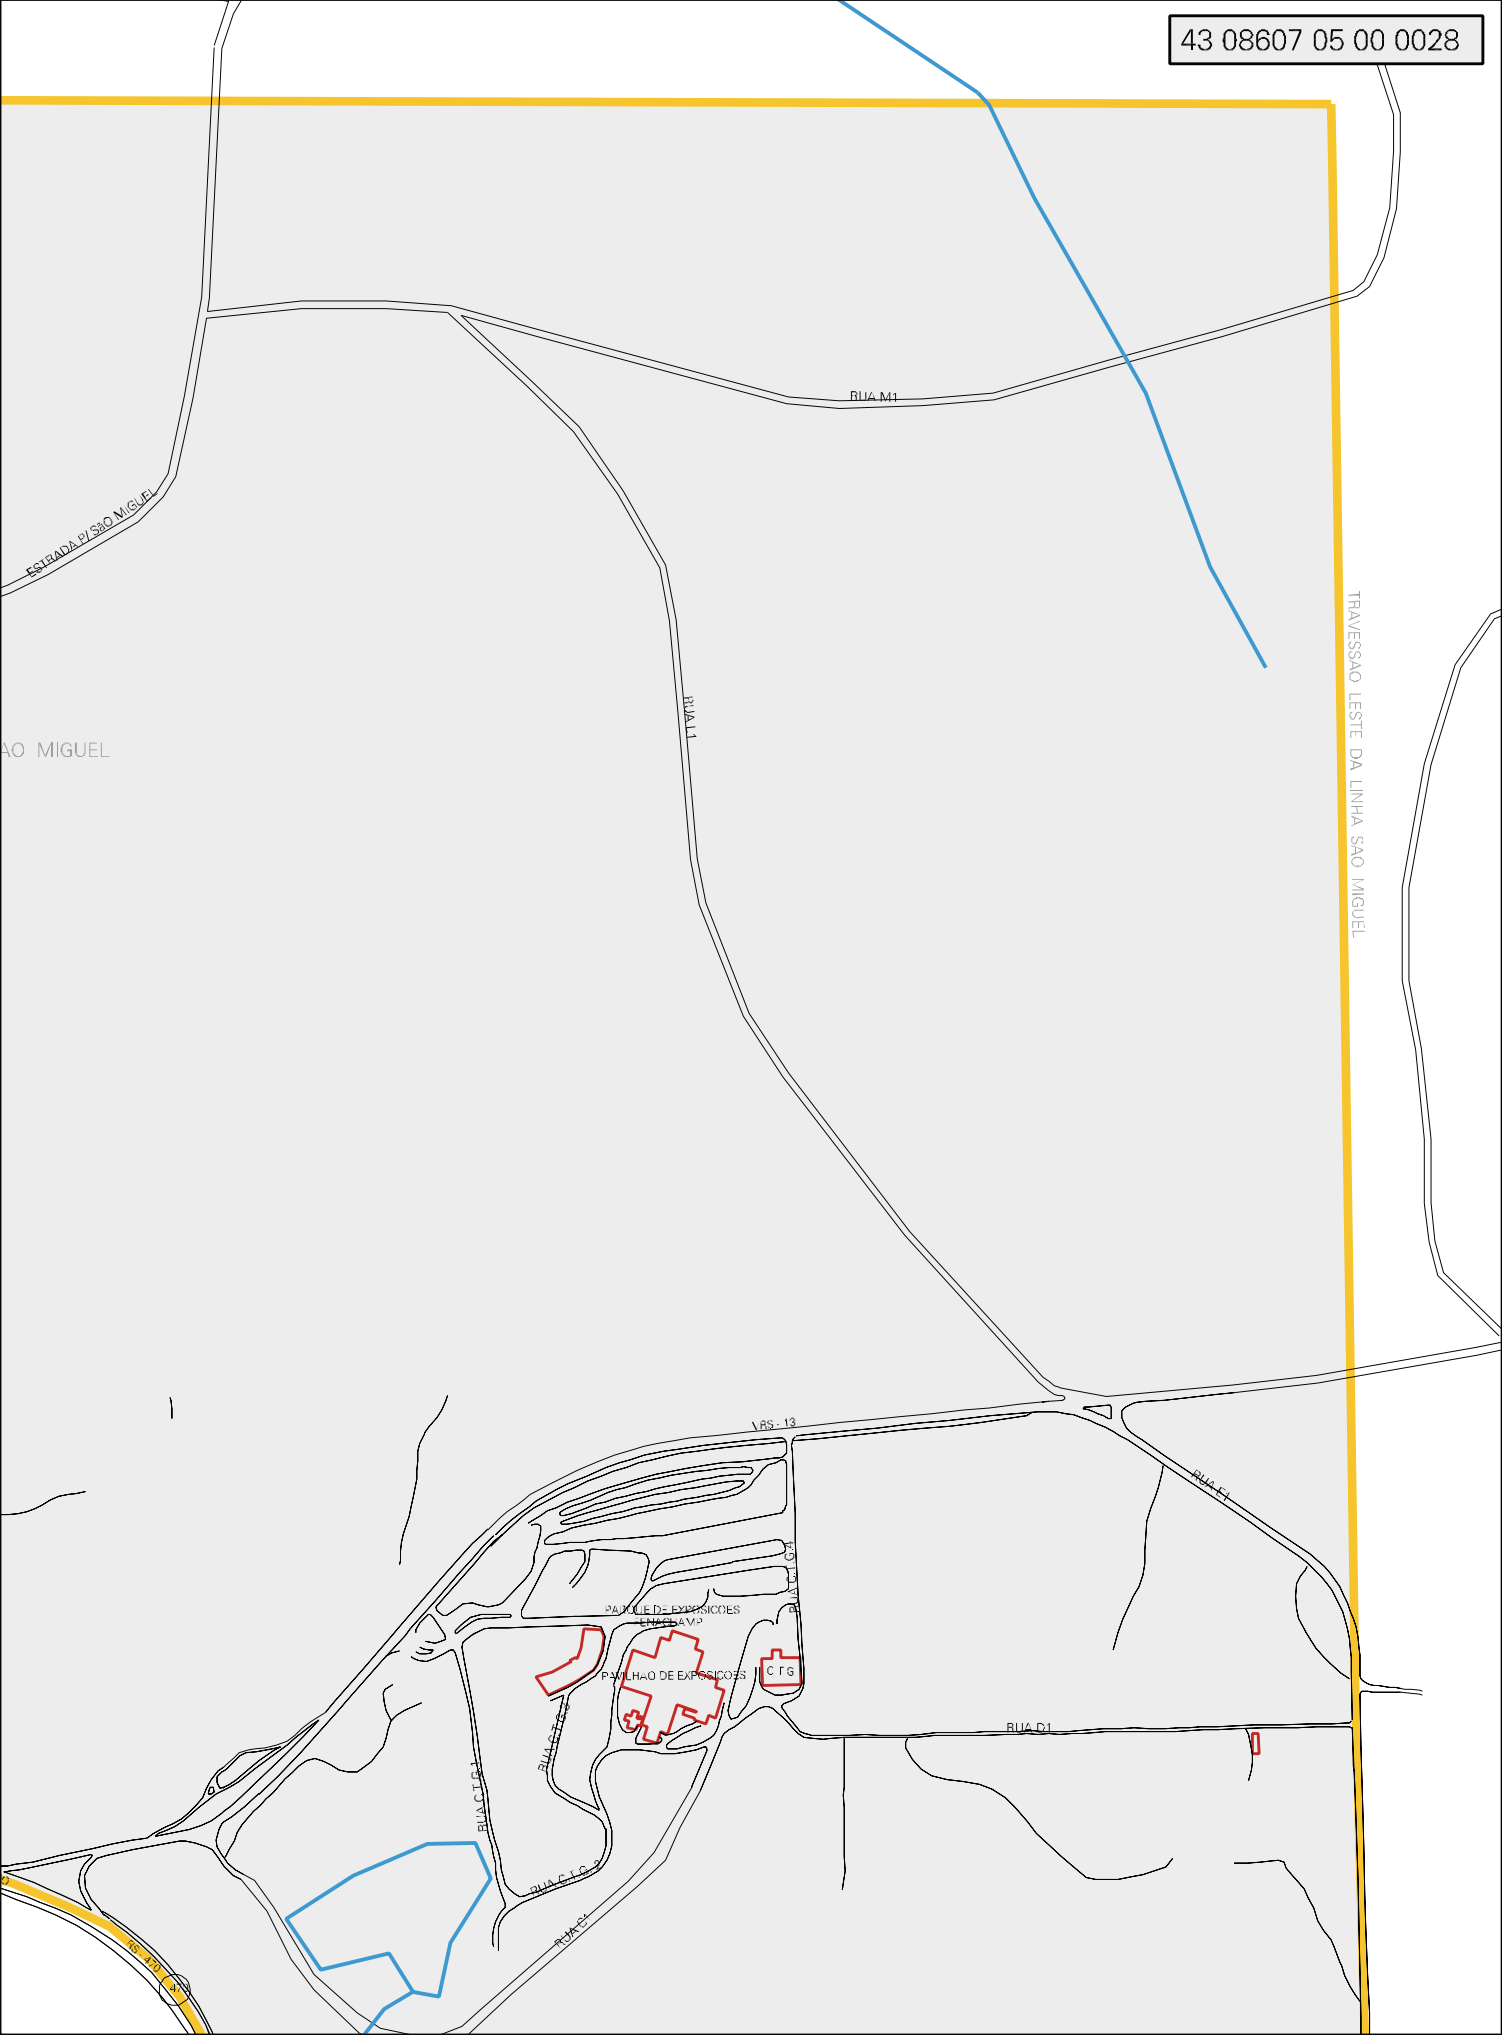

TRAJEM DA CORSAN

R. SOFIA SCOMAZZONI

RUA AI BERTO CARISSIMI

R.F.F.S.A

R. CARLOS J. FLORES

RUA ERCILIO FLORES

RUA SOFIA SCOMAZZONI

RUA TRAJEM DA CORSAN

R. JOAO BATISTA GILARDI

TR. TRES LAGUAS

R. DOMINGOS

R. ANDRE

R. AVIARIO FLORES

R. AVIARIO

BAIRRO TRES LAGUAS

RUA ERCILIO JOSE FLORES

RUA B

R.F.F.S.A

A. VARIO

SIFIC

ESTRADA P/ SÃO MIGUEL

RUA M1

TRAVESSÃO LESTE DA LINHA SÃO MIGUEL

SÃO MIGUEL

RUA C3

RUA C4

RUA C5

FAZENDA
PRODUÇÃO LEITEIRA

LOTE 46 DA LINHA CARLOS BARBOSA

LOTE 46 DA LINHA CARLOS BARBOSA