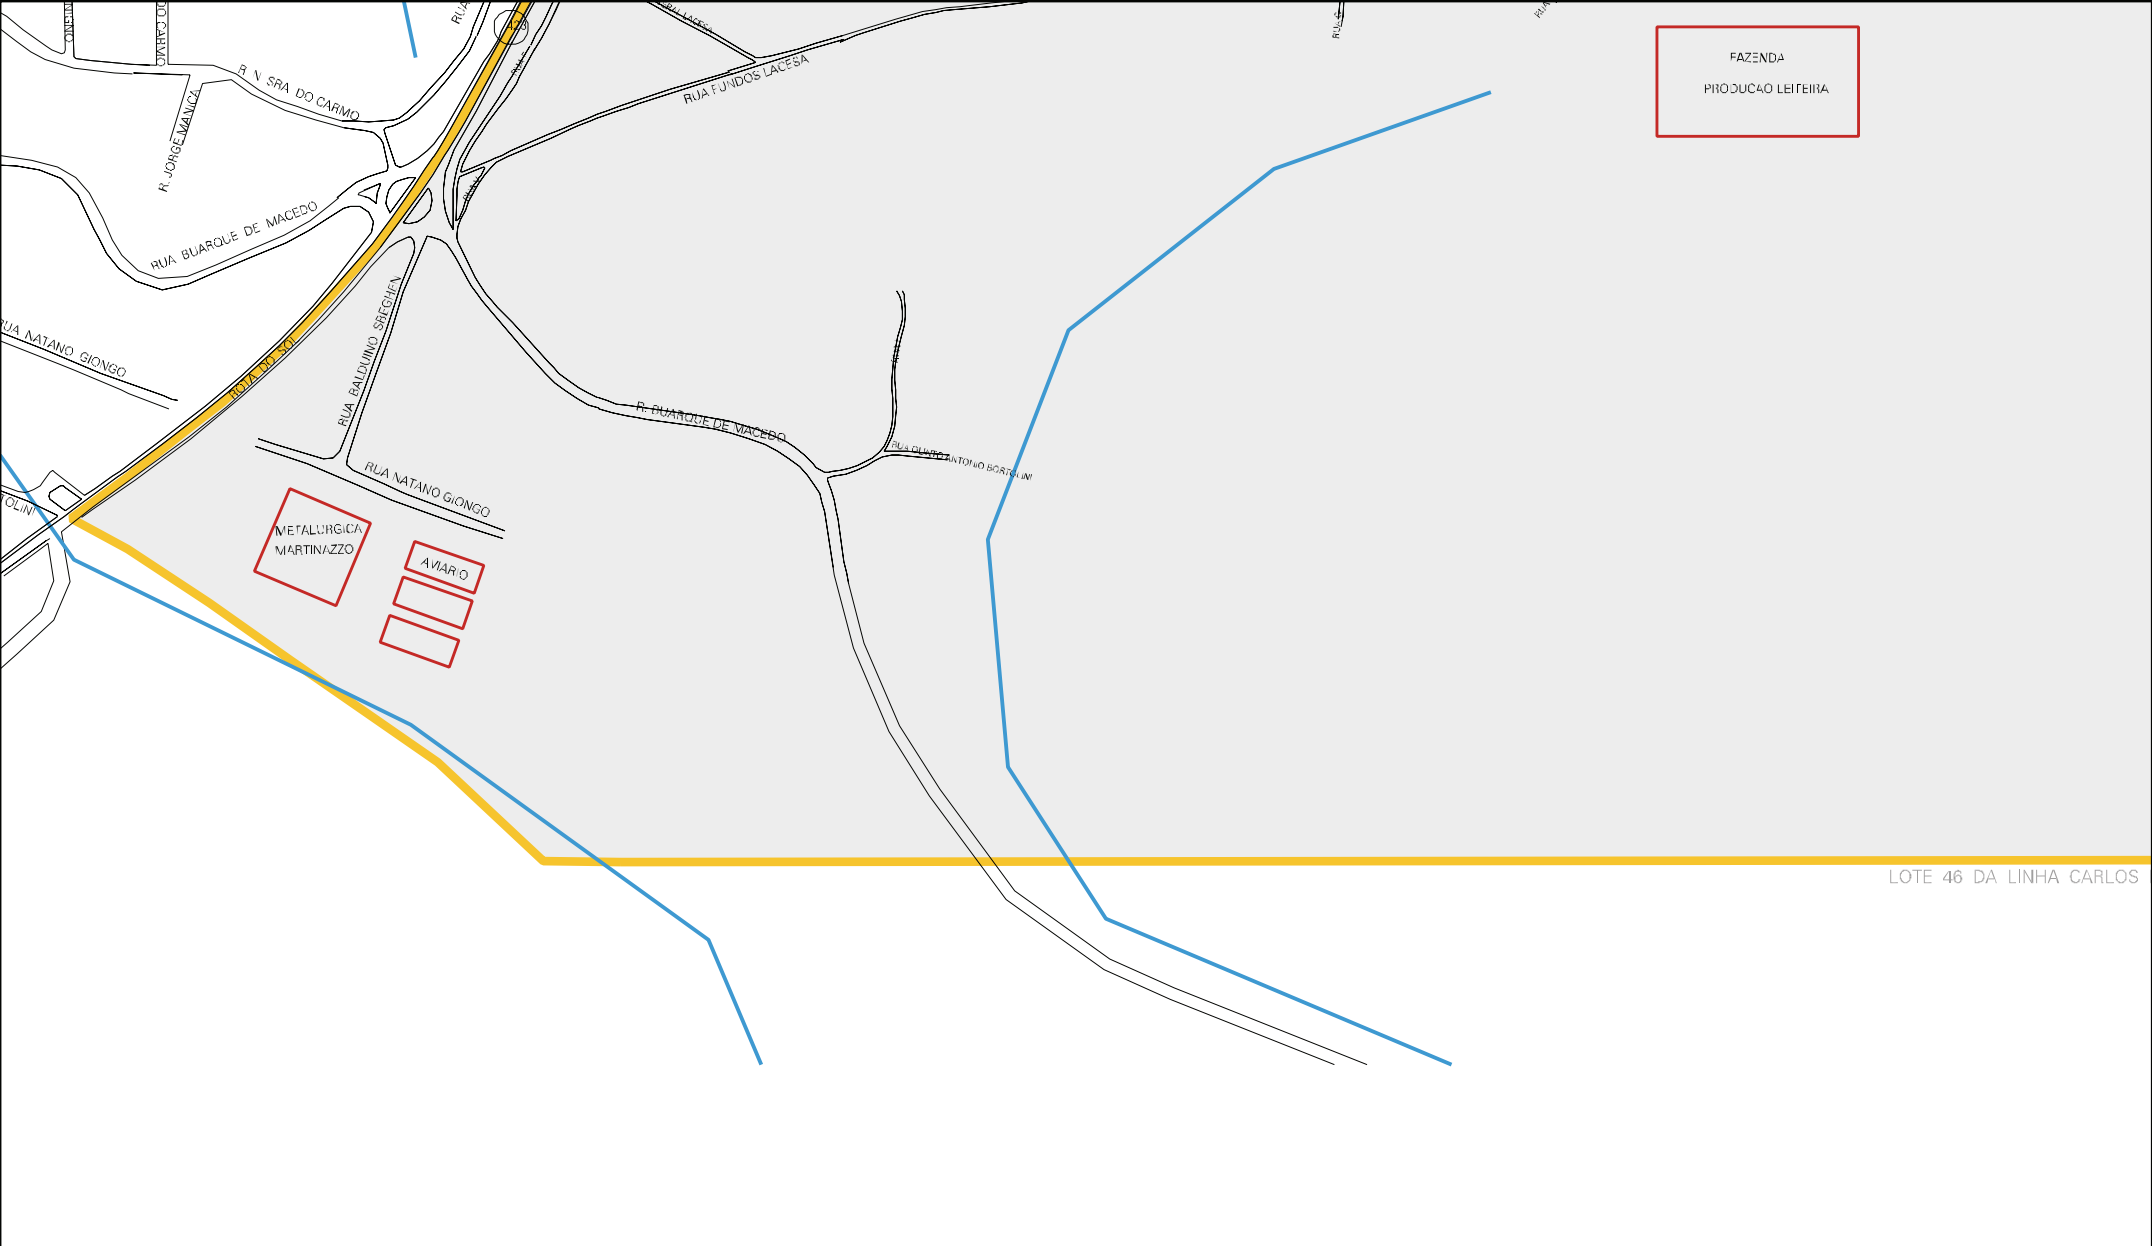

43 08607 05 00 0029

SITIO

ESCOLA

CEBSA

BAIRRO ROTA DO SOL

[Red Box]

[Red Box]

[Red Box]

RODOVIA SAO VENDELINO

R. NOVO EL DORADO

RUA DOVILIO PIANEZZOLA

RUA VEREADOR LORIS JOAO FIN

RUA ERICILDO JOSE FLORES

RUA SANTA MONICA

R. CELESTINA
R. NOVA ESPERANCA

R. DA FRATERNIDADE
R. MANOEL DA SILVA

43 08607 05 00 0029

FAZENDA
PRODUÇÃO LEITEIRA

LOTE 46 DA LINHA CARLOS

CENSO AGROPECUARIO 2006
CONTAGEM DA POPULAÇÃO 2007

MUNICIPIO: 08607 - GARIBALDI
DISTRITO: 05 - GARIBALDI
SUBDISTRITO: 00
SETOR: 0029 SITUACAO: 20
BAIRRO: 017 - ROTA DO SOL

ESTADO DO RIO GRANDE DO SUL
MAPA DE SETOR URBANO - MSU
ESCALA: 1 : 5539