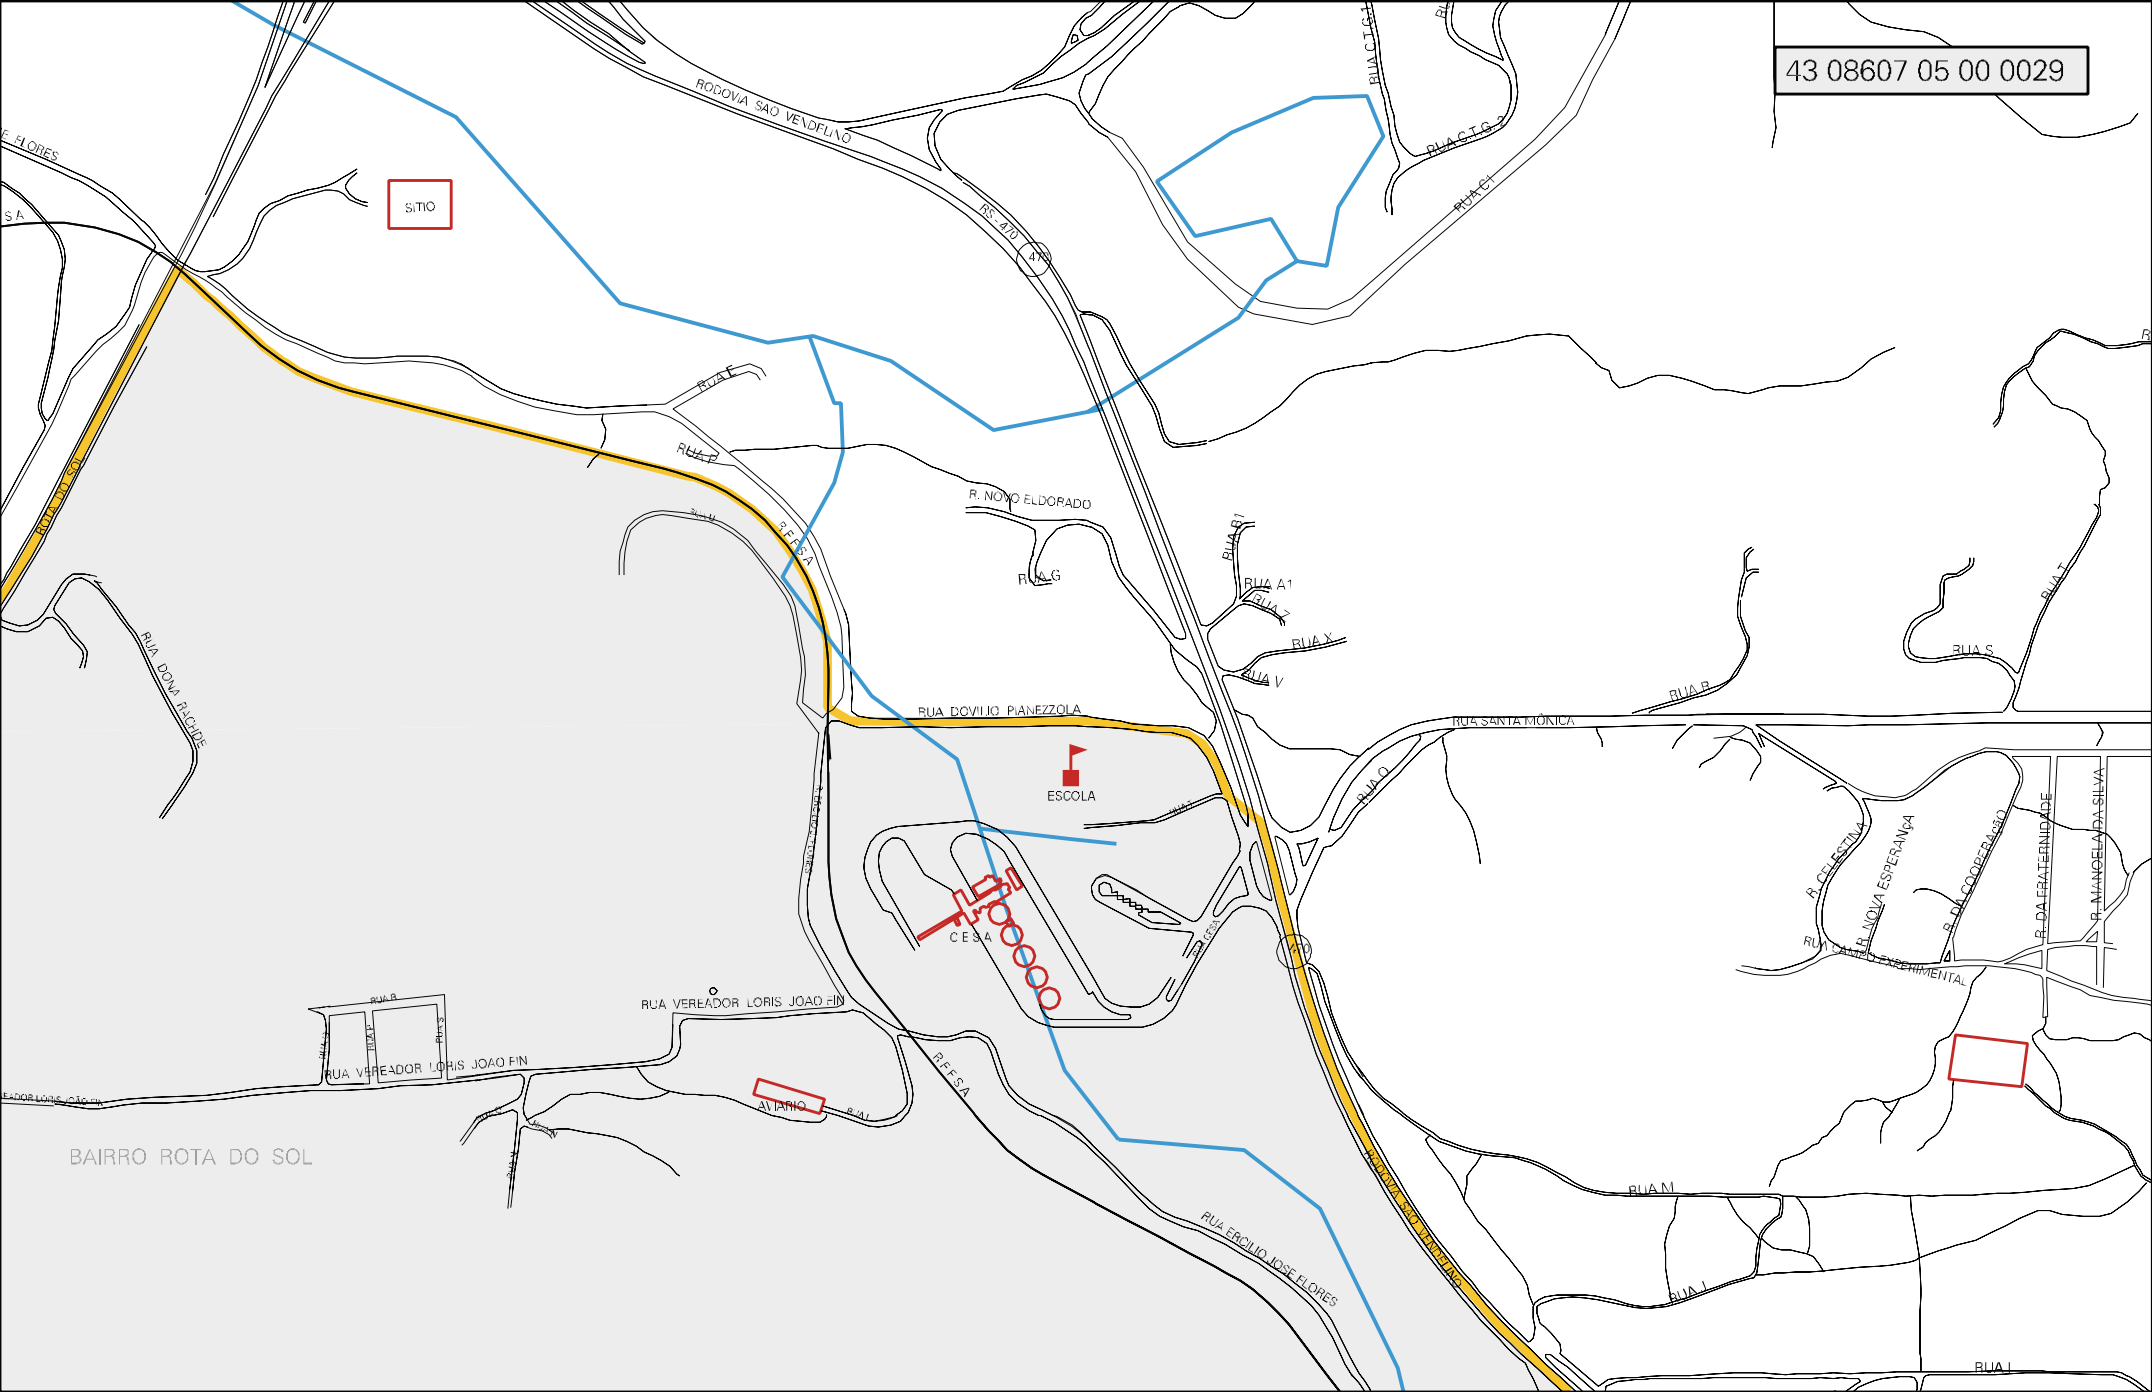

43 08607 05 00 0029

SITIO

ESCOLA

CEBSA

BAIRRO ROTA DO SOL

[Red Box]

[Red Box]

[Red Box]

RODOVIA SAO VENDELINO

R. NOVO EL DORADO

RUA DOVILIO PIANEZZOLA

RUA VEREADOR LORIS JOAO FIN

RUA ERICILDO JOSE FLORES

RUA SANTA MONICA

R. CELESTINA
R. NOVA ESPERANCA

R. DA FRATERNIDADE
R. MANOEL DA SILVA

43 08607 05 00 0029

FAZENDA
PRODUÇÃO LEITEIRA

LOTE 46 DA LINHA CARLOS

CENSO AGROPECUARIO 2006
CONTAGEM DA POPULAÇÃO 2007

MUNICIPIO: 08607 - GARIBALDI
DISTRITO: 05 - GARIBALDI
SUBDISTRITO: 00
SETOR: 0029 SITUACAO: 20
BAIRRO: 017 - ROTA DO SOL

ESTADO DO RIO GRANDE DO SUL
MAPA DE SETOR URBANO - MSU
ESCALA: 1 : 5539