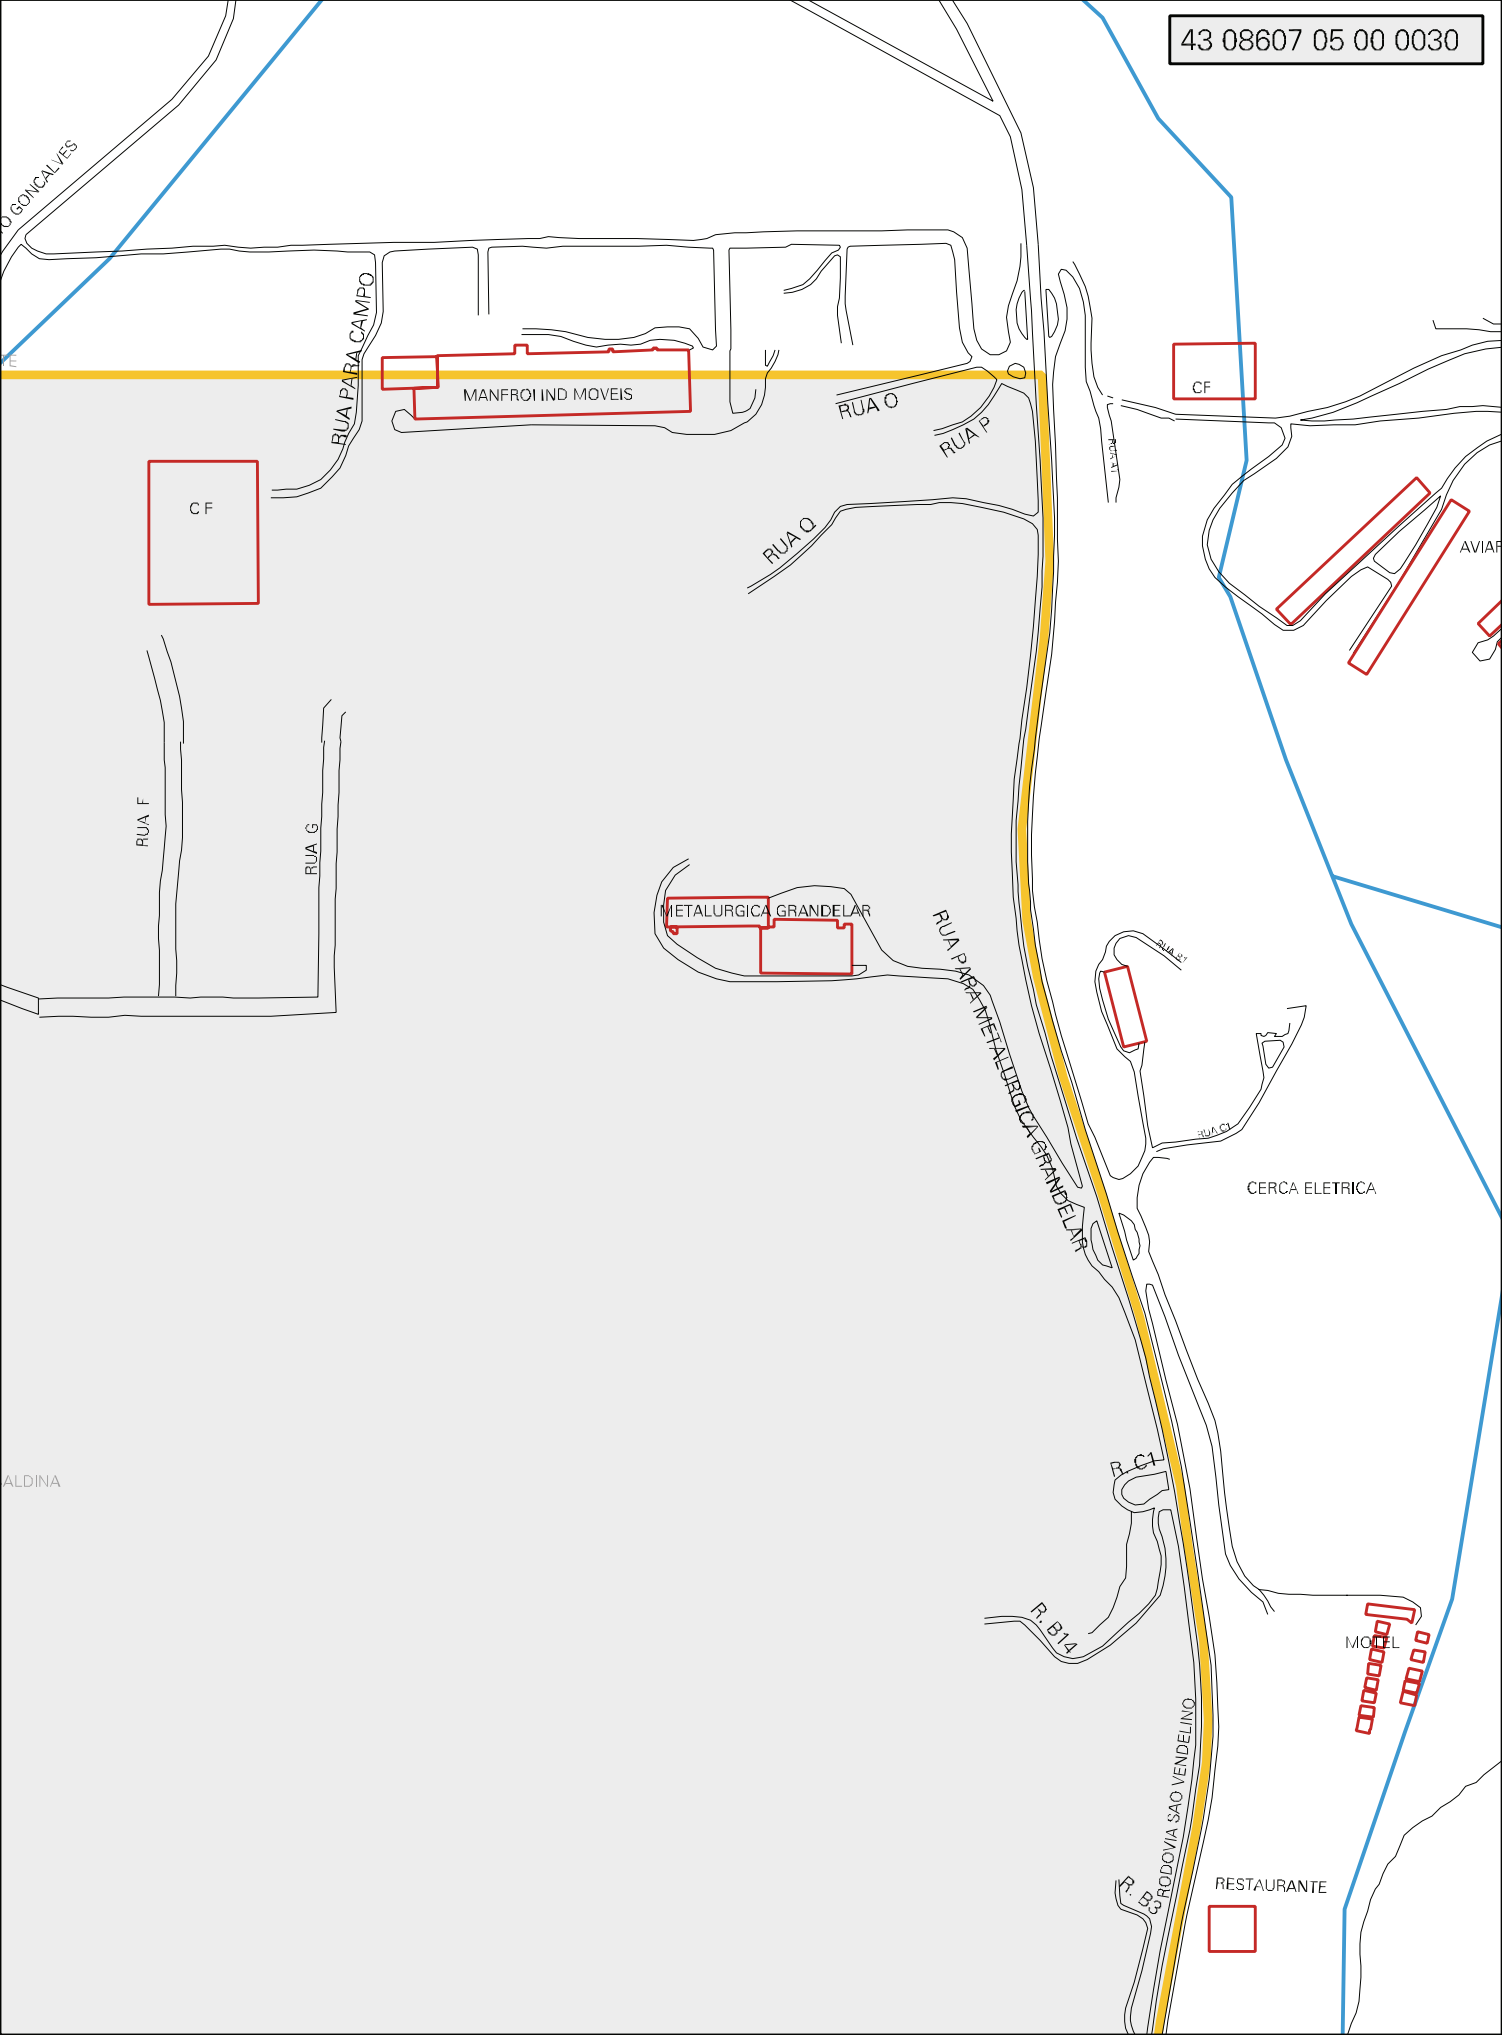

PROLONGAMENTO DO TRAVESSÃO SUL DA LINHA GRACIEMA RUMO SUL

TRAVESSÃO SUL DA LINHA GRACIEMA

GRUTA N. SRA. DE LOURDES

LOTE 27 DA LINHA GERAL OESTE

P. BEL...

BAIRRO GABRIEL

INDUSTRIA

ESCOLA

SALÃO PAROQUIAL

VINICOLA BRANDELLI

VINICOLA COURMAYER

RUA D GONCALVES

RUA PARA CAMPO

MANFROI IND MOVEIS

RUA O

RUA P

RUA C

CERCA ELETRICA

ALDINA

R. C1

R. B14

R. B. RODOVIA SAO VENDELINO

MOTEL

RESTAURANTE

CF

INDUSTRIA

INDUSTRIA

RESTAURANTE

CENTRAL GS

LINHA SECA E RETA RUMO LESTE

ESTADO DO RIO GRANDE DO SUL
MAPA DE SETOR URBANO - MSU
ESCALA: 1 : 4932