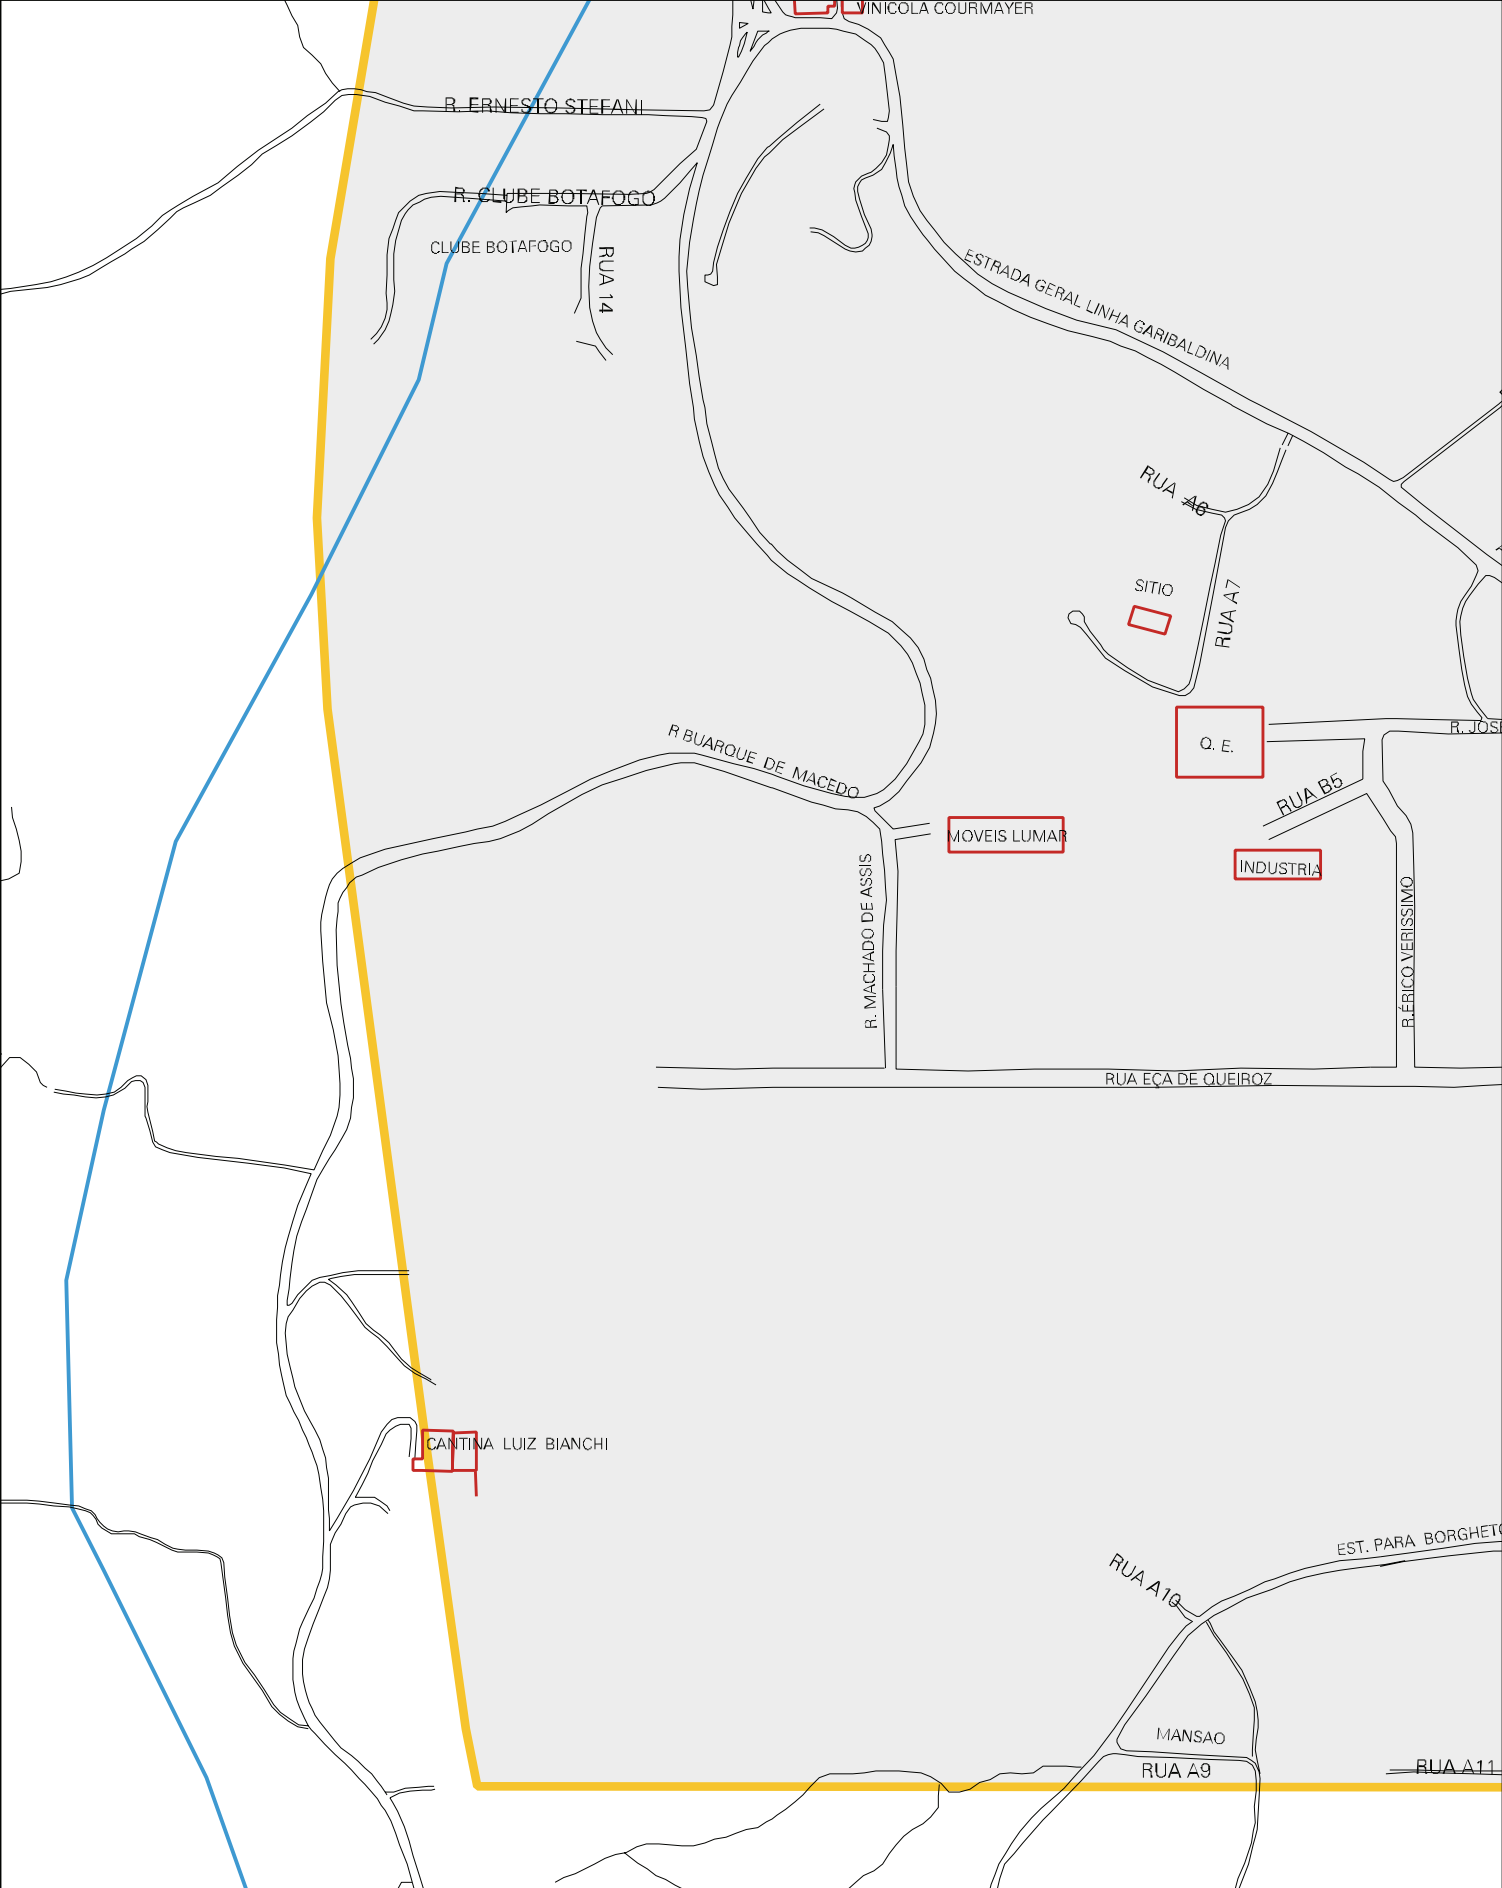

PROLONGAMENTO DO TRAVESSÃO SUL DA LINHA GRACIEMA RUMO SUL

TRAVESSÃO SUL DA LINHA GRACIEMA

GRUTA N. SRA. DE LOURDES

LOTE 27 DA LINHA GERAL OESTE

P. BEL...

BAIRRO GABRIEL

INDUSTRIA

ESCOLA

RUA C

CERCA ELETRICA

ALDINA

R. C1

R. B14

R. B. RODOVIA SAO VENDELINO

MOTEL

RESTAURANTE

CF

INDUSTRIA

INDUSTRIA

RESTAURANTE

CENTRAL GS

LINHA SECA E RETA RUMO LESTE

ESTADO DO RIO GRANDE DO SUL
MAPA DE SETOR URBANO - MSU
ESCALA: 1 : 4932