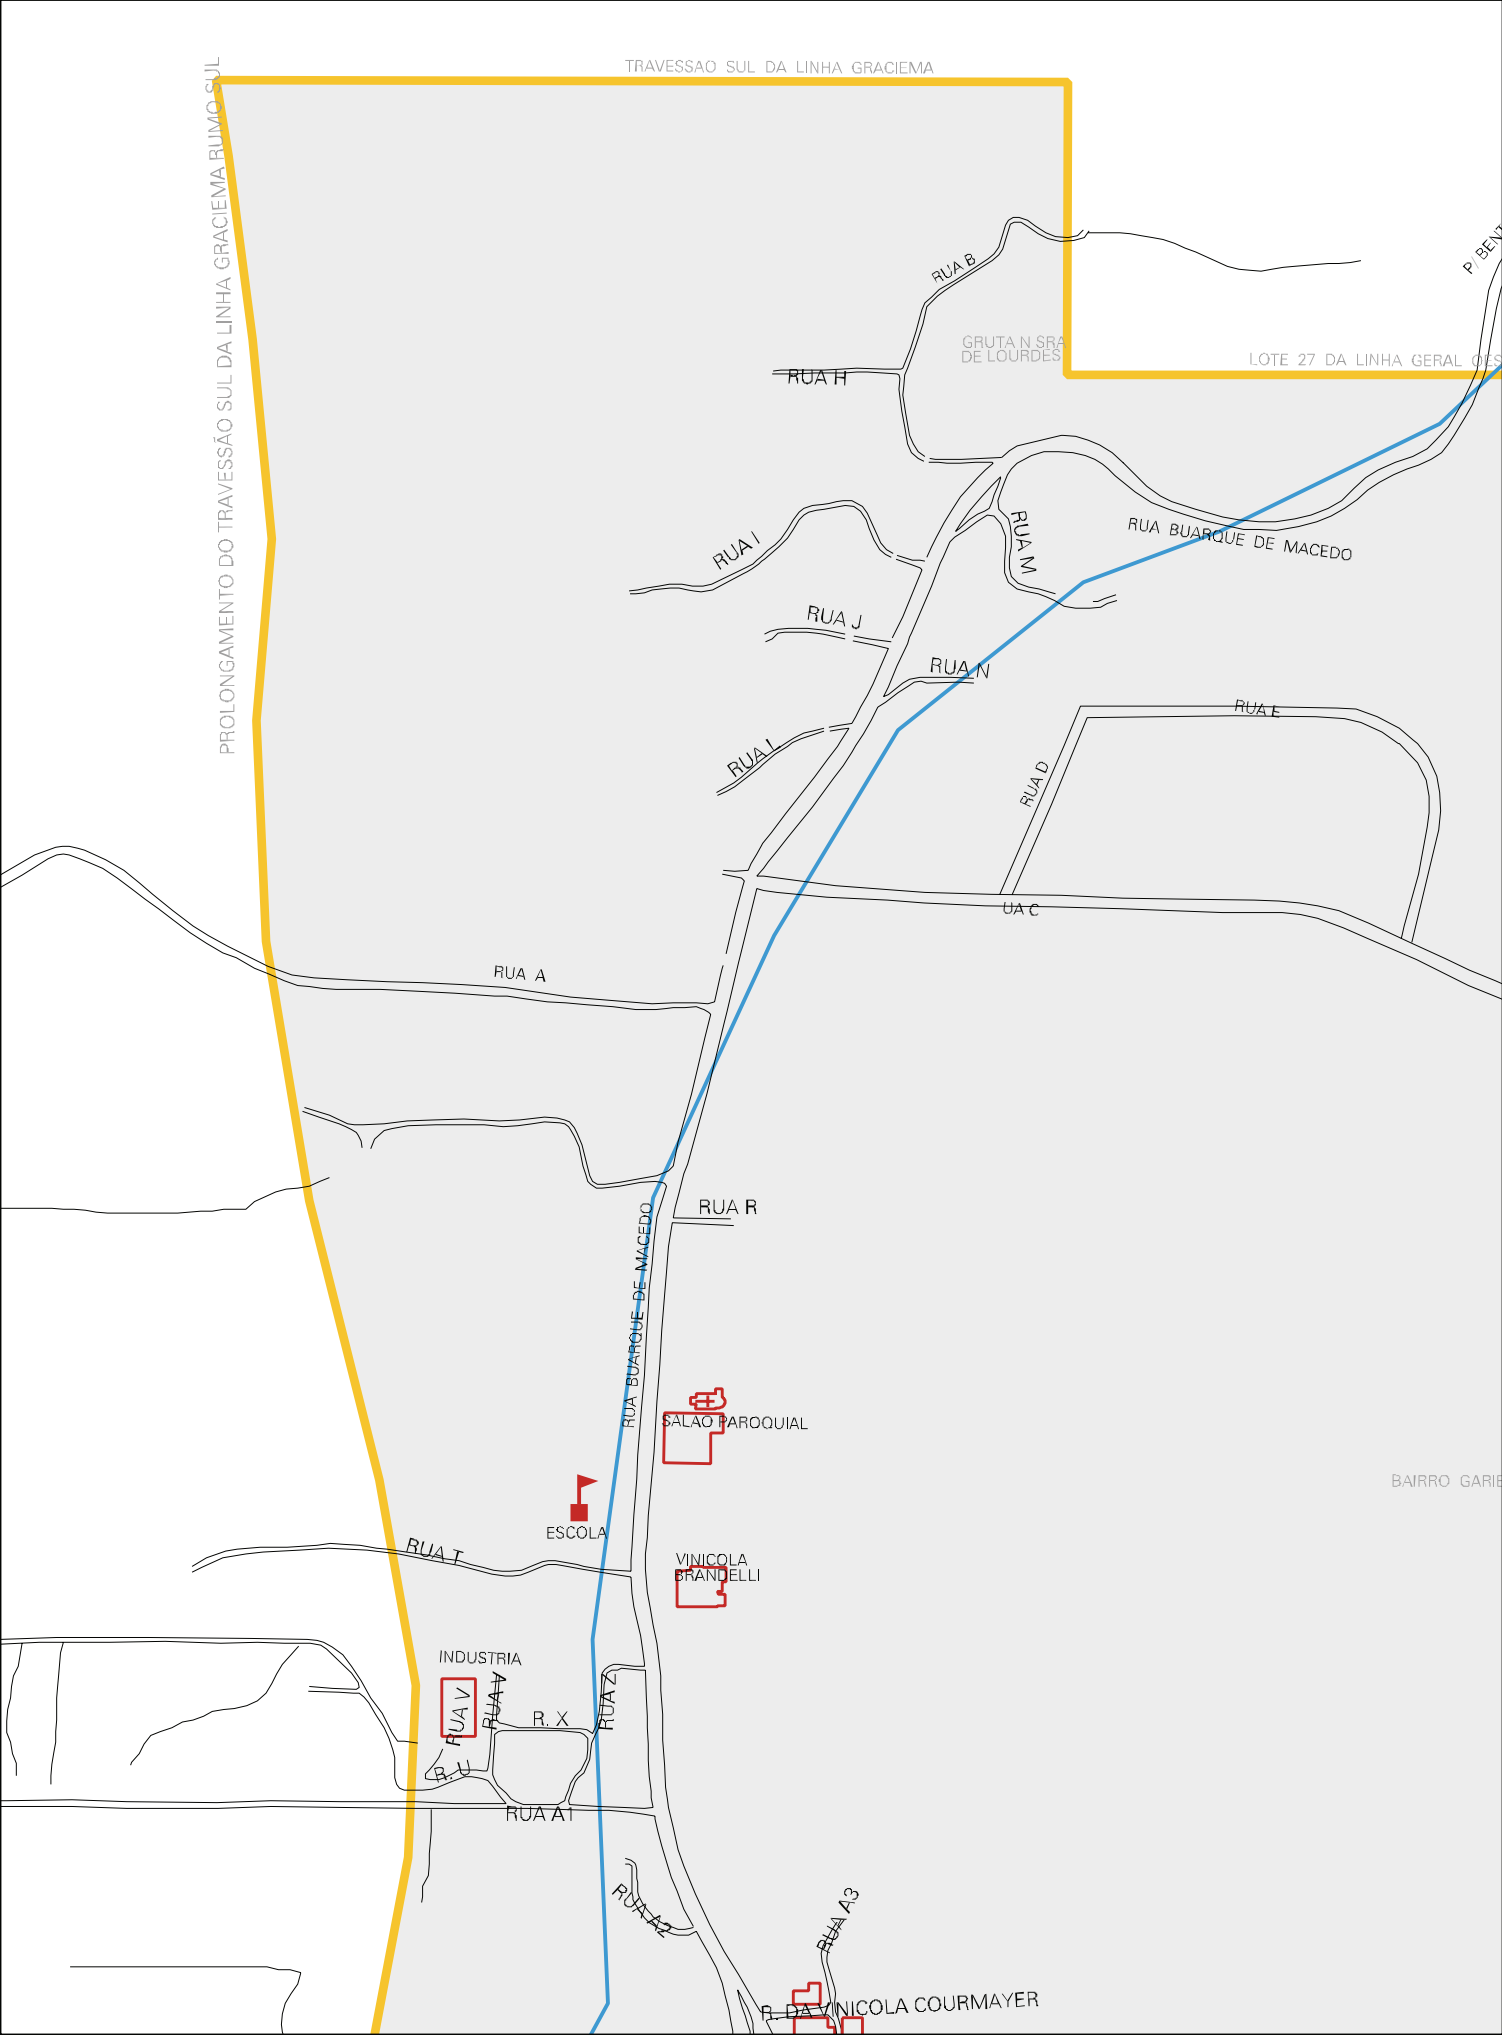

PROLONGAMENTO DO TRAVESSÃO SUL DA LINHA GRACIEMA RUMO SUL

TRAVESSÃO SUL DA LINHA GRACIEMA

GRUTA N. SRA. DE LOURDES

LOTE 27 DA LINHA GERAL OESTE

P. BEL...

BAIRRO GABRIEL

INDUSTRIA

ESCOLA

SALÃO PAROQUIAL

VINICOLA BRANDELLI

VINICOLA COURMAYER

RUA D GONCALVES

RUA PARA CAMPO

MANFROI IND MOVEIS

RUA O

RUA P

RUA C

CERCA ELETRICA

ALDINA

R. C1

R. B14

R. B. RODOVIA SAO VENDELINO

MOTEL

RESTAURANTE

CF

INDUSTRIA

INDUSTRIA

RESTAURANTE

CENTRAL GS

LINHA SECA E RETA RUMO LESTE

ESTADO DO RIO GRANDE DO SUL
MAPA DE SETOR URBANO - MSU
ESCALA: 1 : 4932