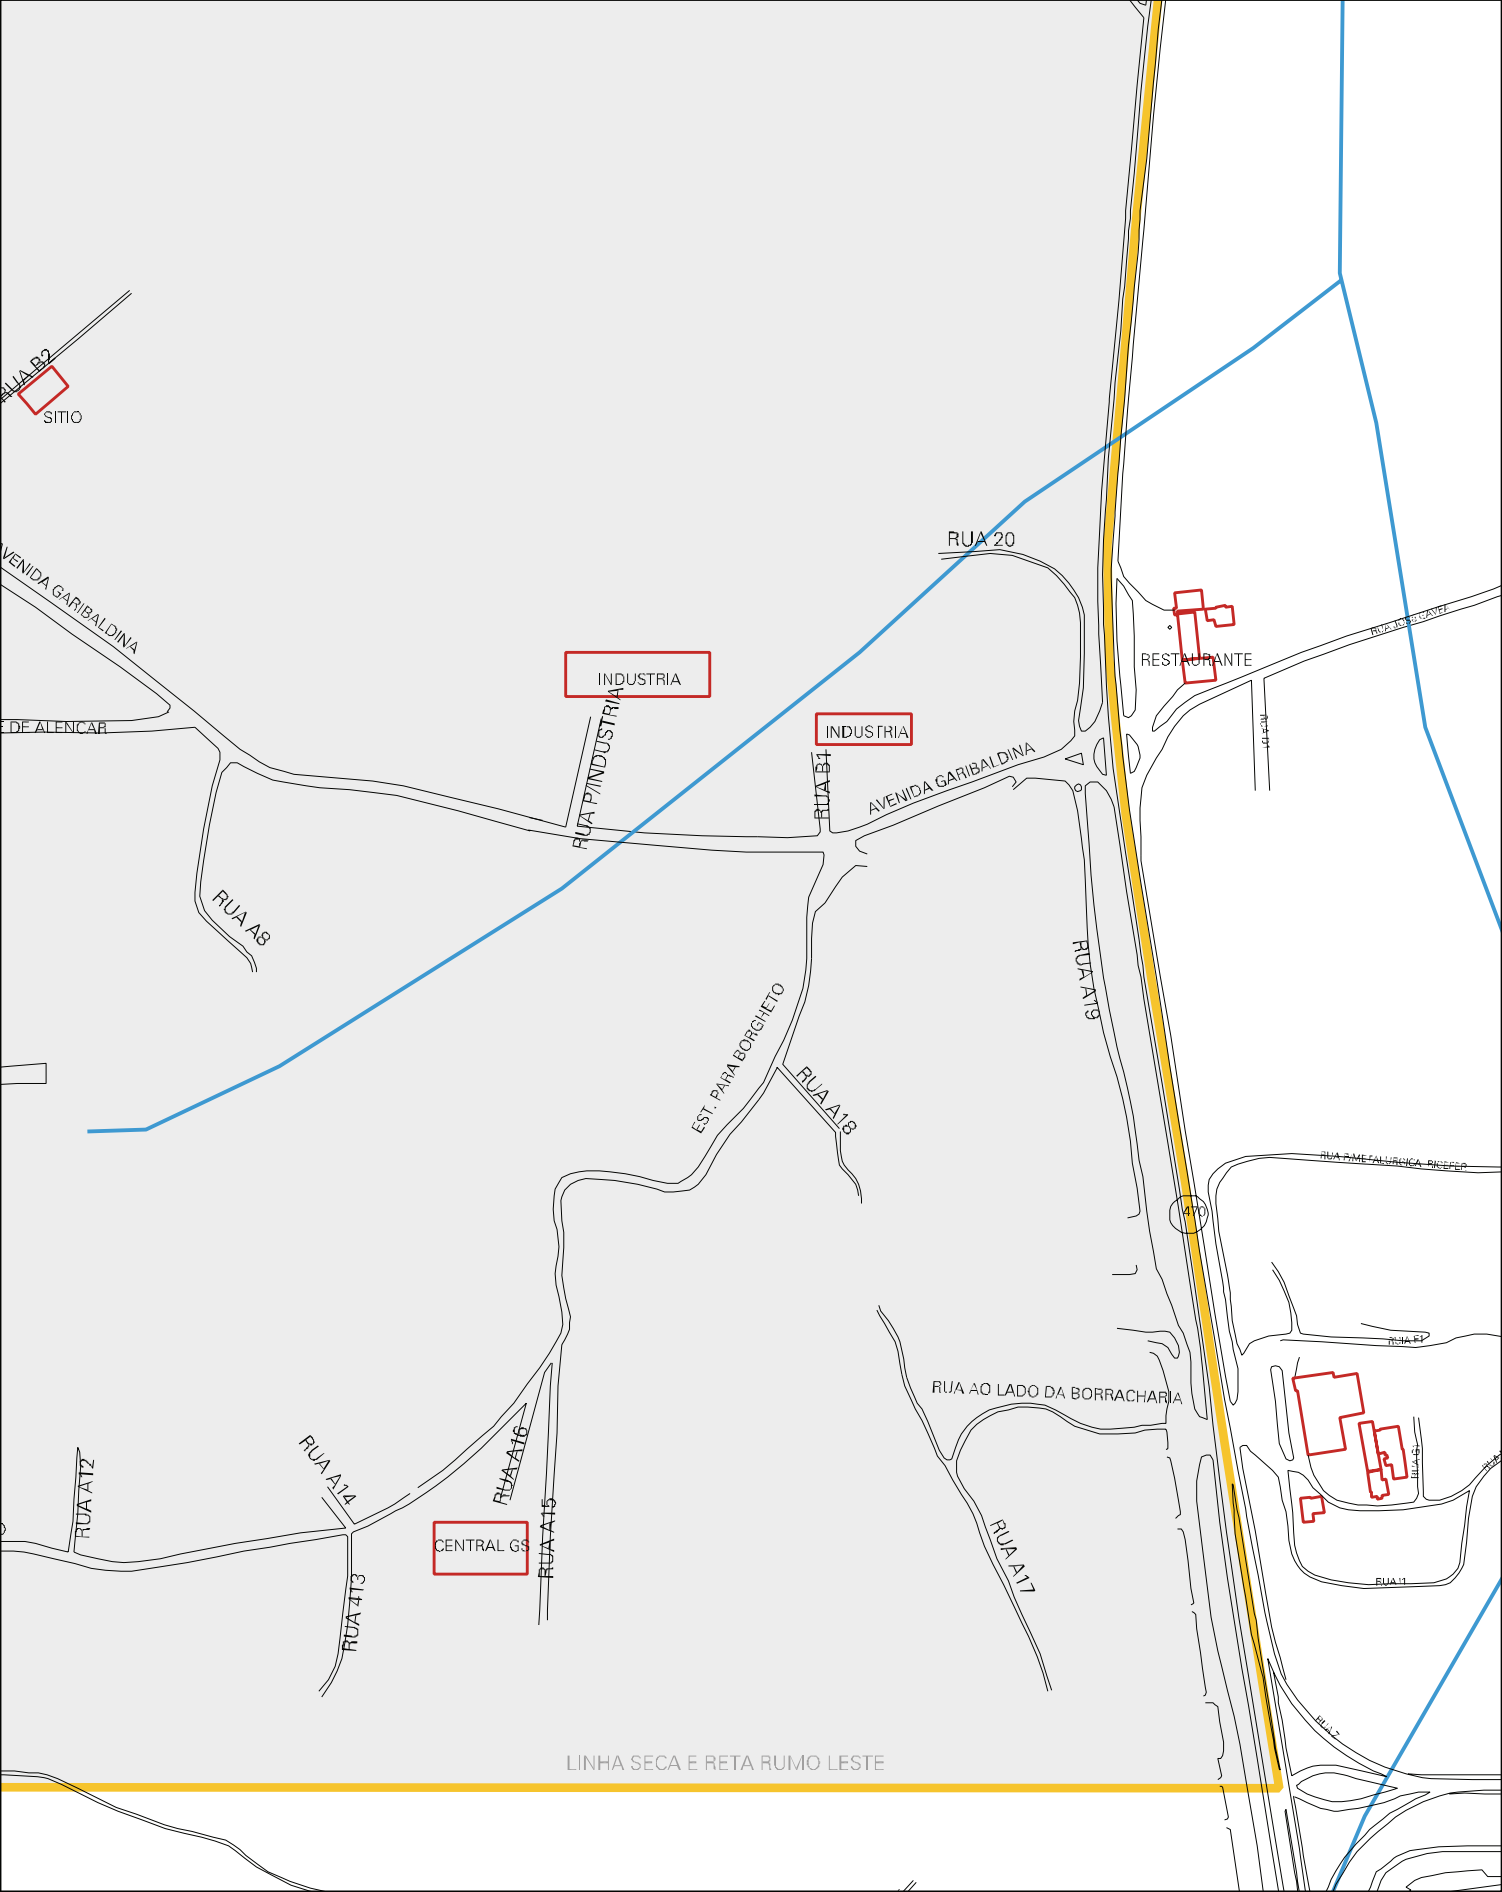

PROLONGAMENTO DO TRAVESSÃO SUL DA LINHA GRACIEMA RUMO SUL

TRAVESSÃO SUL DA LINHA GRACIEMA

GRUTA N. SRA. DE LOURDES

LOTE 27 DA LINHA GERAL OESTE

P. BEL...

BAIRRO GABRIEL

INDUSTRIA

ESCOLA

RUA C

CERCA ELETRICA

ALDINA

R. C1

R. B14

R. B. RODOVIA SAO VENDELINO

MOTEL

RESTAURANTE

CF

INDUSTRIA

INDUSTRIA

RESTAURANTE

CENTRAL GS

LINHA SECA E RETA RUMO LESTE

ESTADO DO RIO GRANDE DO SUL
MAPA DE SETOR URBANO - MSU
ESCALA: 1 : 4932