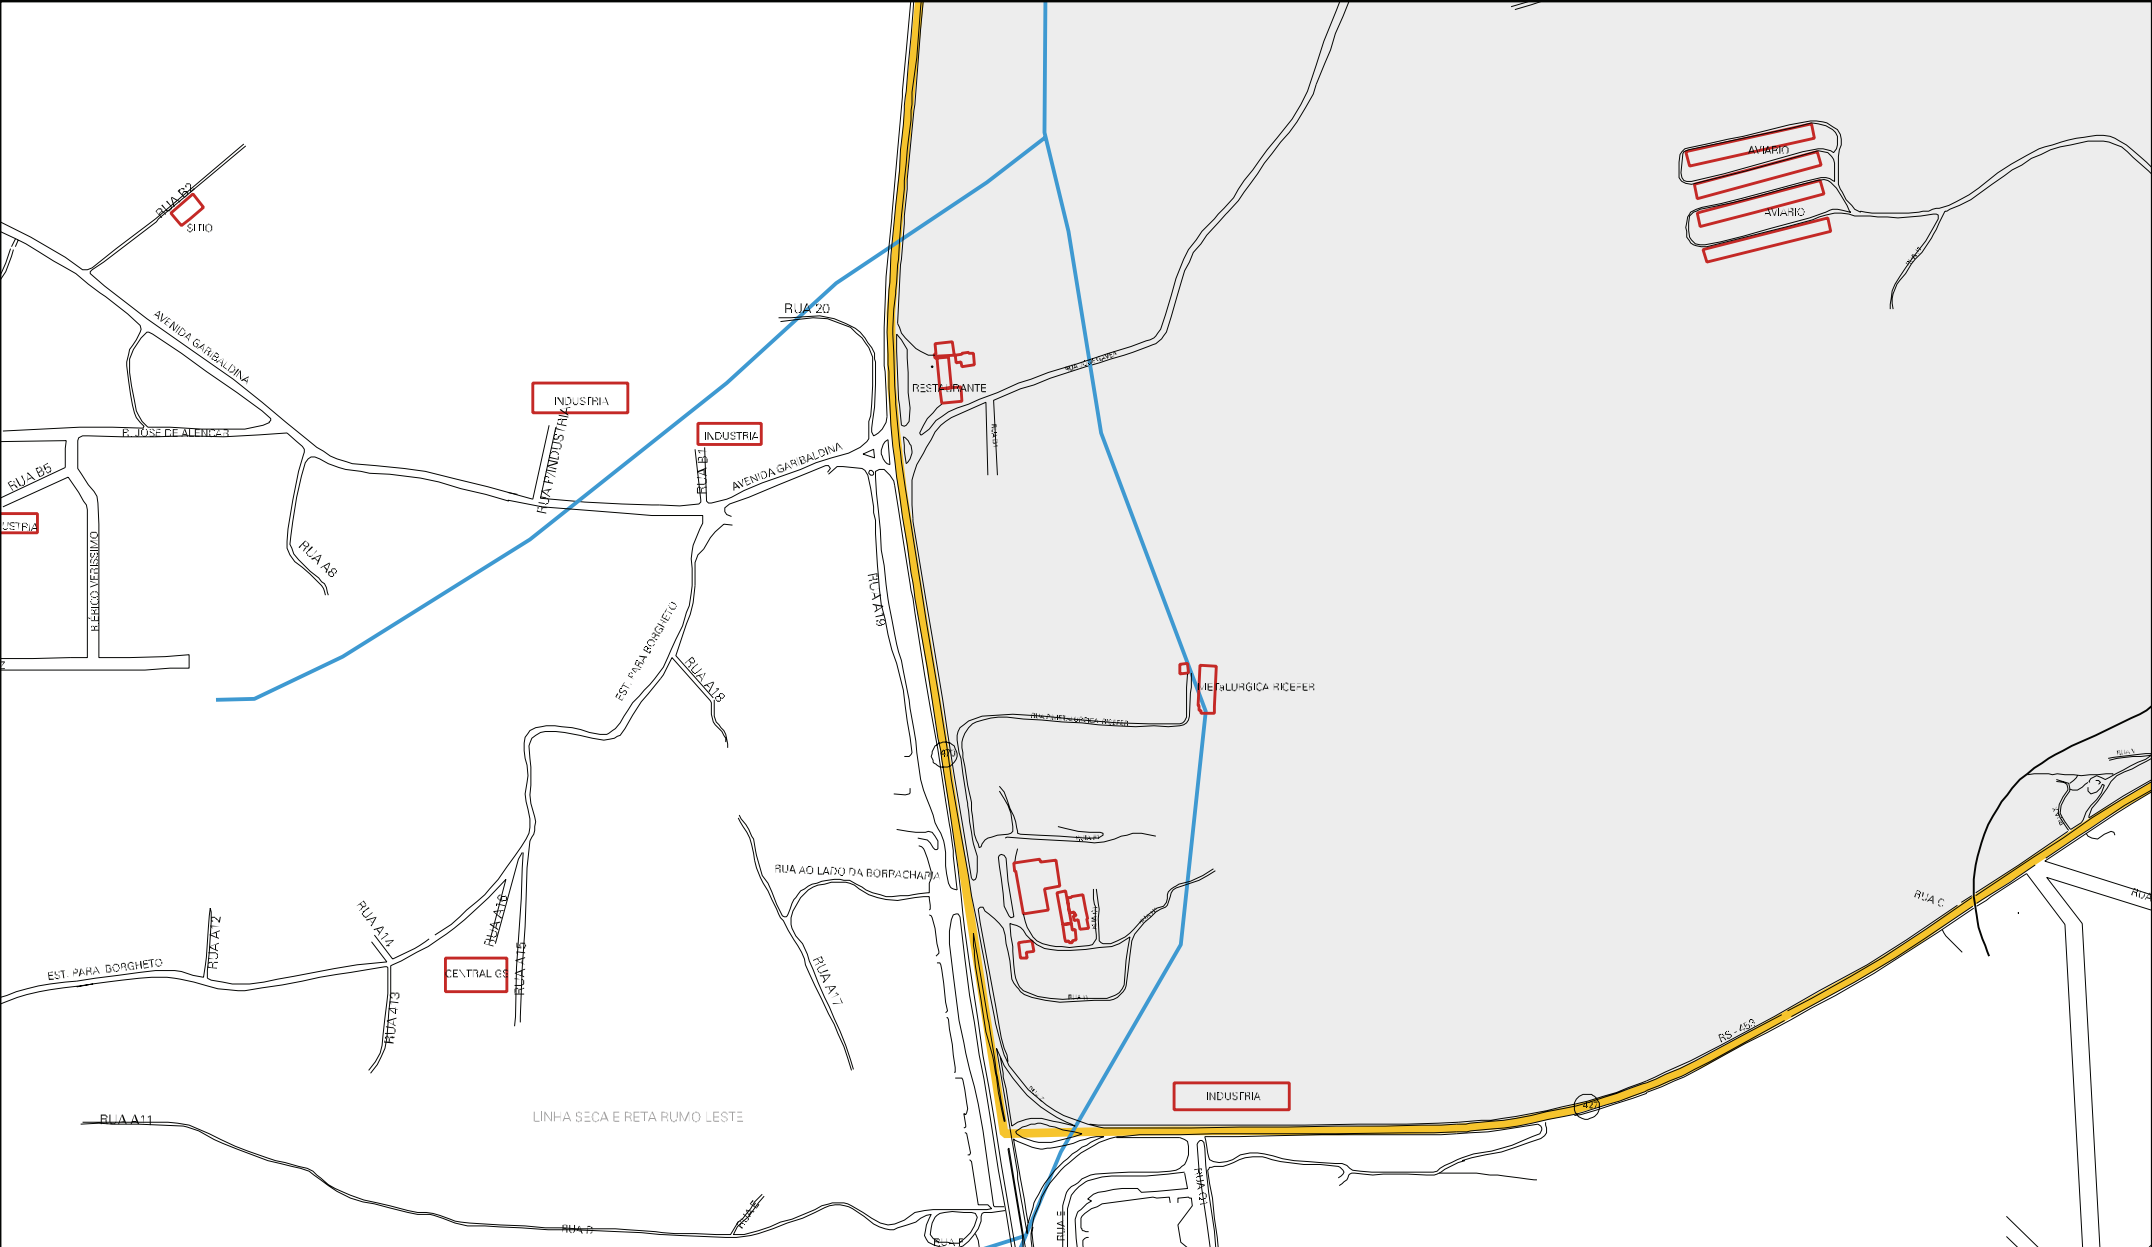

CENSO AGROPECUARIO 2006
CONTAGEM DA POPULAÇÃO 2007

MUNICIPIO: 08607 - GARIBALDI
DISTRITO: 05 - GARIBALDI
SUBDISTRITO: 00
SETOR: 0031 SITUACAO: 20
BAIRRO: 023 - TAMANDARÉ