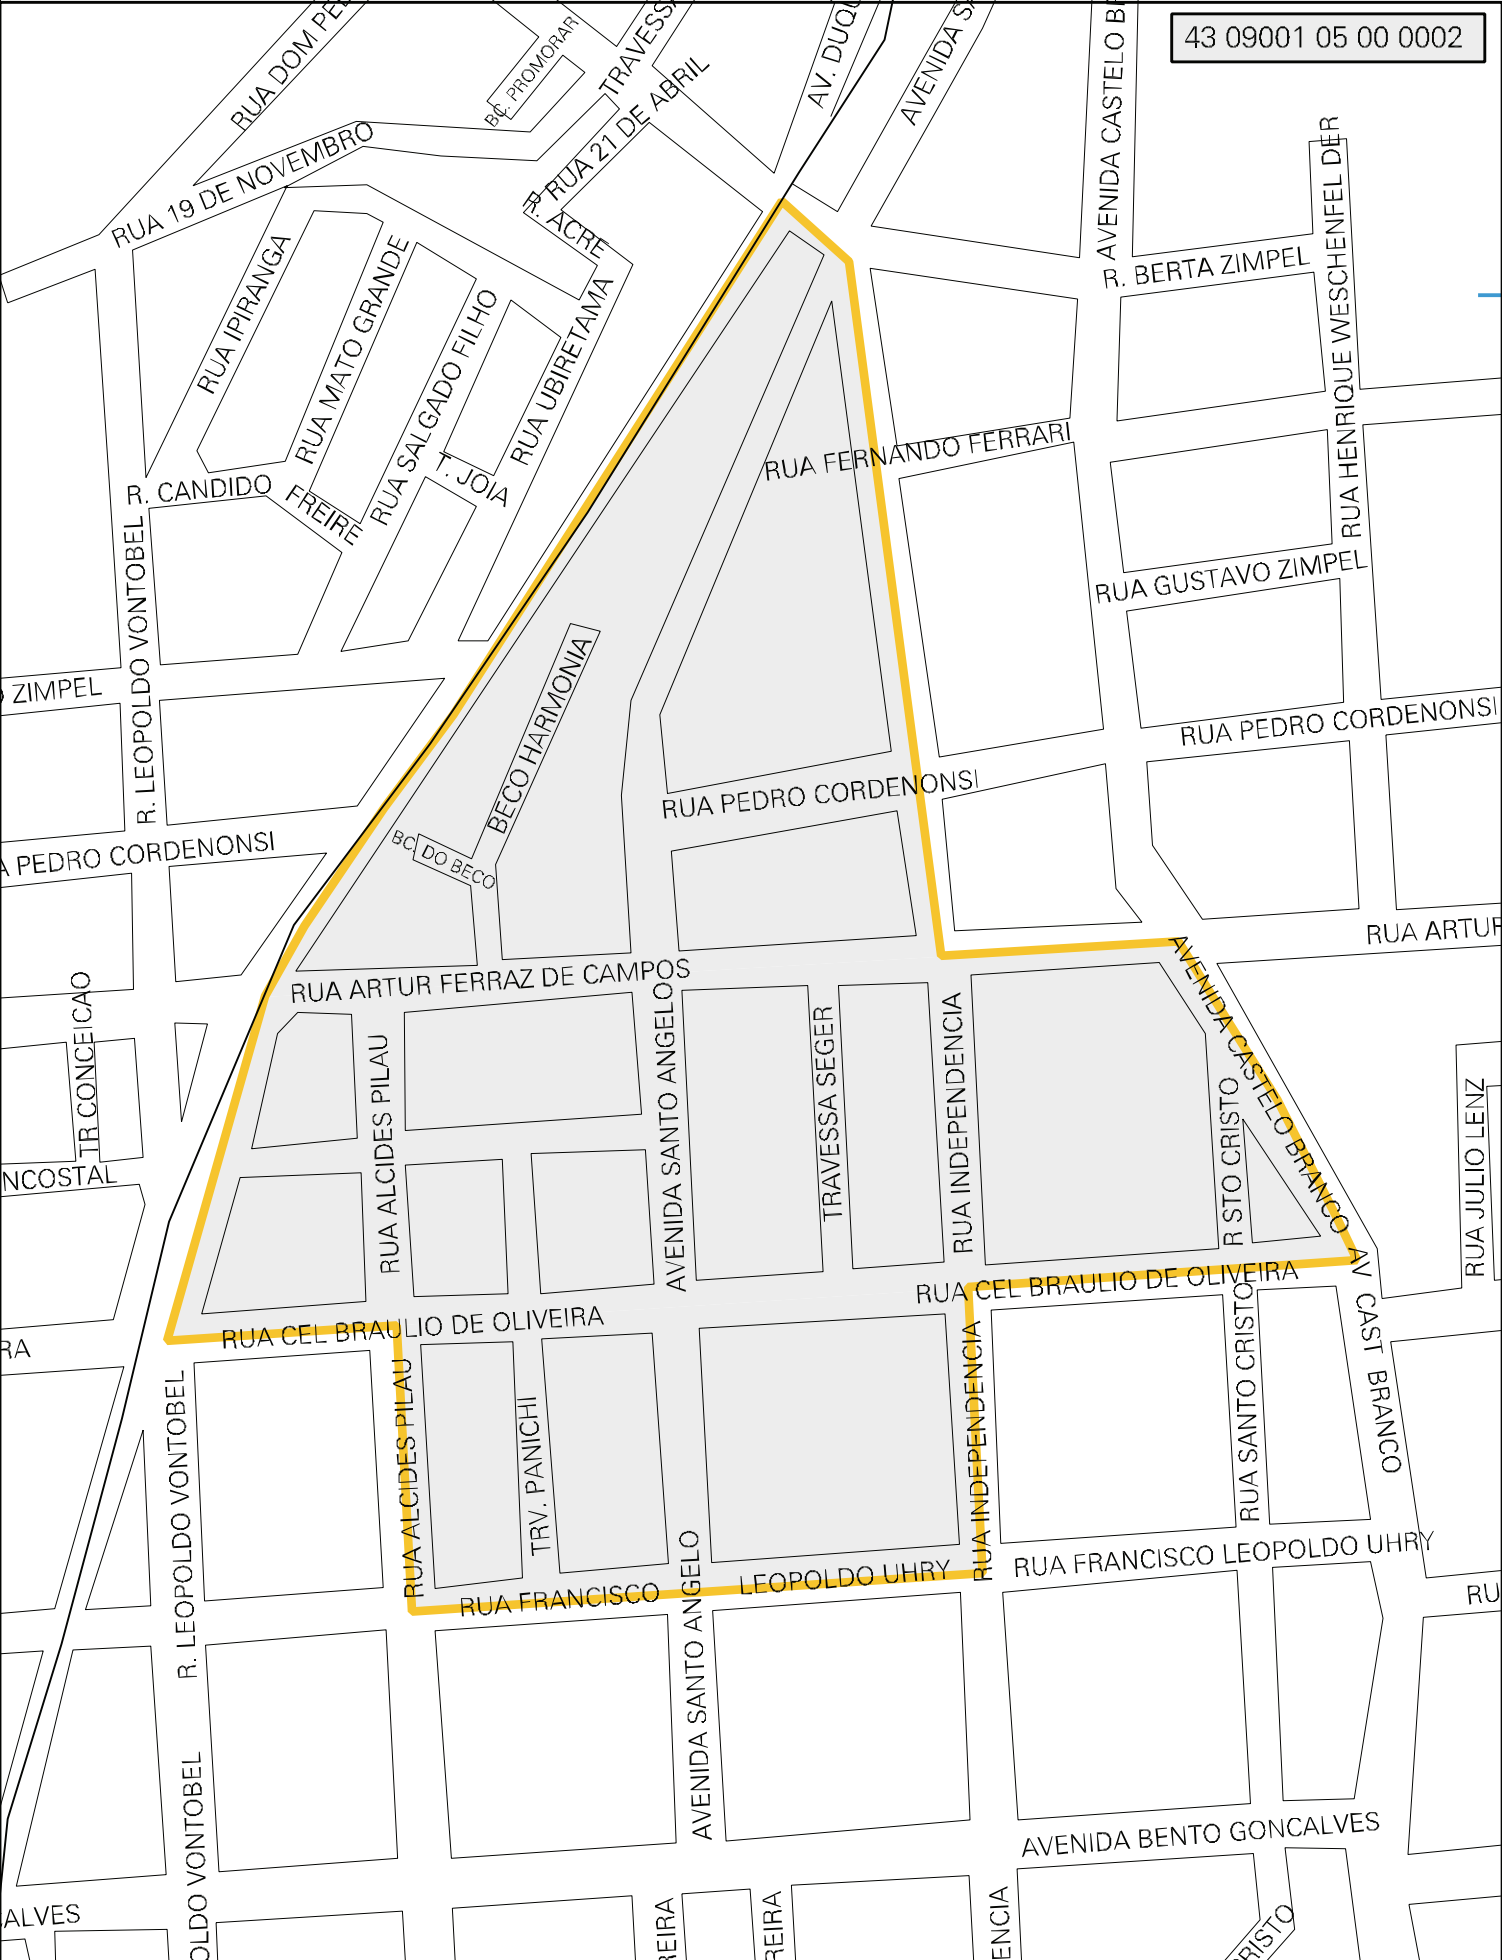

43 09001 05 00 0002

MUNICIPIO: 09001 - GIRUÁ  
 DISTRITO: 05 - GIRUÁ  
 SUBDISTRITO: 00

ESTADO DO RIO GRANDE DO SUL  
 MAPA DE SETOR URBANO - MSU  
 ESCALA: 1 : 3853

SETOR: 0002 SITUACAO: 10