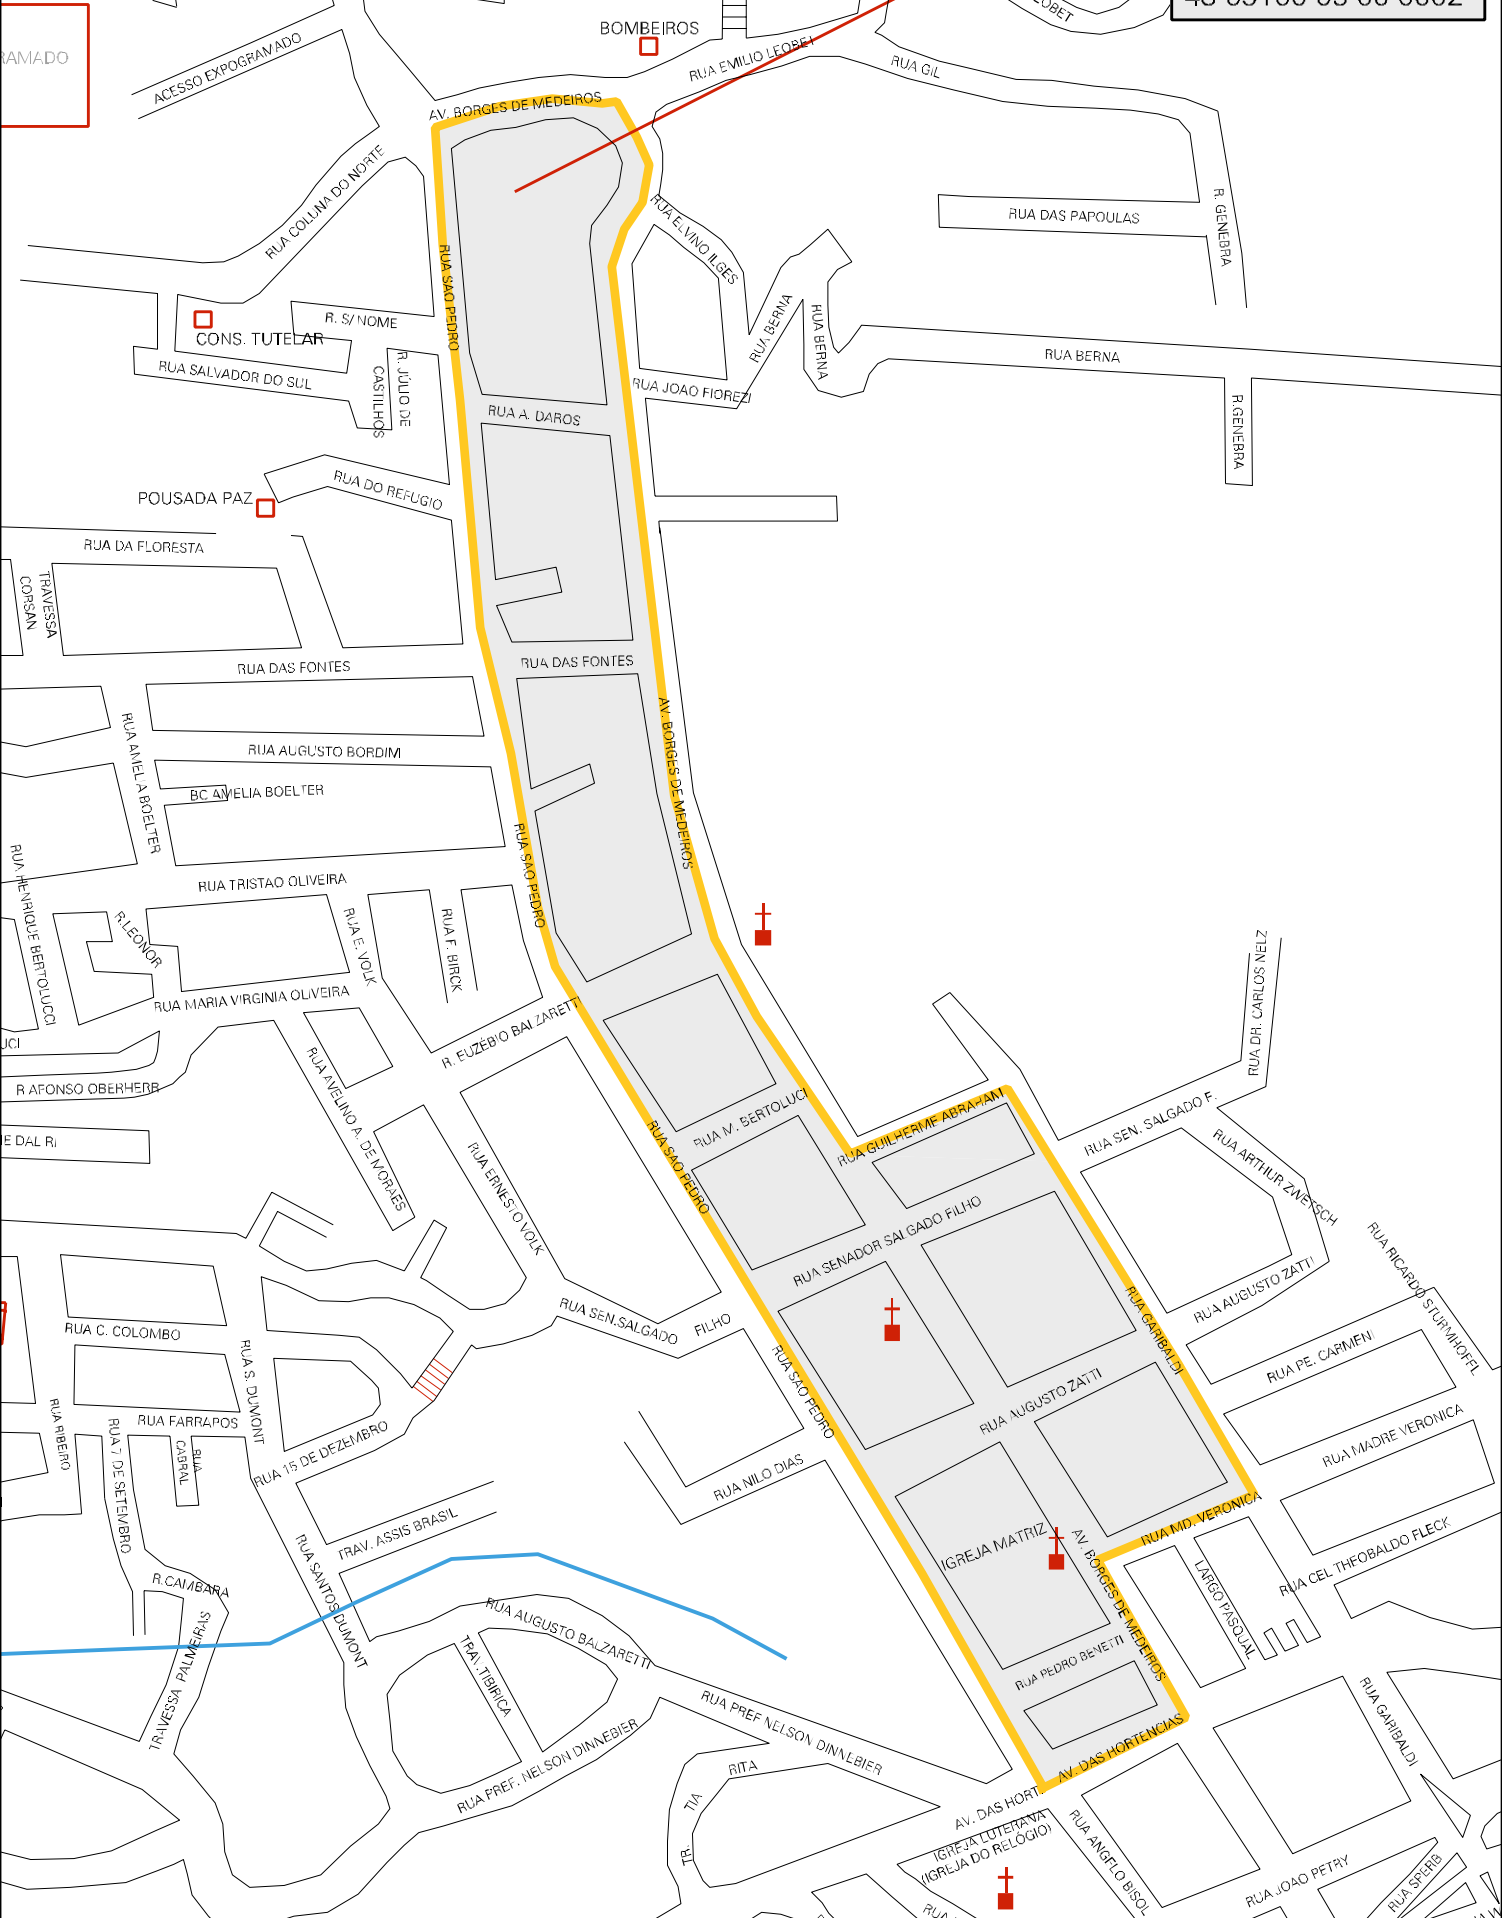

43 09100 05 00 0002

GRAMADO

BOMBEIROS

CONS. TUTELAR

POUSADA PAZ

BC ANELIA BOELTER

RUA DAS PAPOULAS

RUA BERNA

RUA DAS FONTES

RUA AUGUSTO BORDIM

RUA TRISTAO OLIVEIRA

RUA MARIA VIRGINIA OLIVEIRA

RUA C. COLOMBO

RUA FARRAPOS

RUA 15 DE DEZEMBRO

RUA CAIBARA

RUA AUGUSTO BALZARETTI

RUA PREF NELSON DINNLEBER

AV. DAS HORTAS

IGREJA LUTERANA

IGREJA DO RELOGIO

RUA

RUA

RUA

RUA

RUA

RUA

RUA

RUA

MUNICIPIO: 09100 - GRAMADO
DISTRITO: 05 - GRAMADO
SUBDISTRITO: 00
SETOR: 0002 SITUACAO: 10

ESTADO DO RIO GRANDE DO SUL
MAPA DE SETOR URBANO - MSU
ESCALA: 1 : 5873