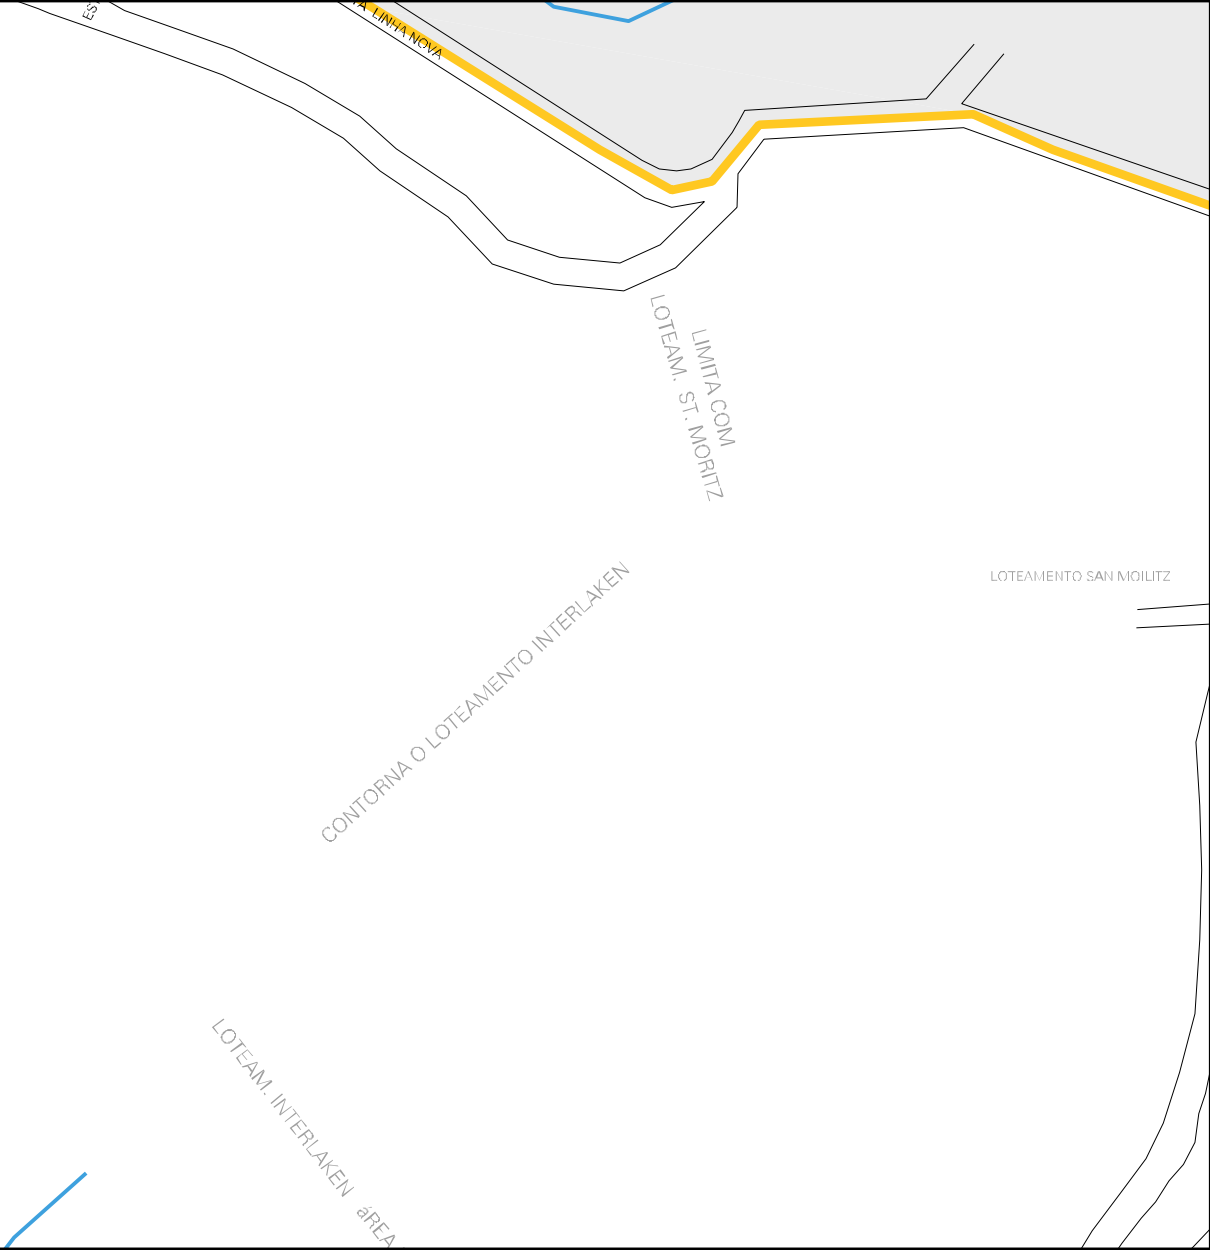

RUA 13

RUA FREDI MAROTTI

R. LINHA BONITA

ESTRADA LINHA BONITA

RUA PEDRO CARLOS FRANZE

RUA MICO NEBER

RUA REPERENDO M. THUS JAPATTI

RUA DANTE BORDIAN

RUA ERISTO GALCOMET

AV VILLAGIO

RUA IDEO ALFREDO DA SILVA

RUA HONORATO LOIATO

RUA FRANCISCO MANIPA

RUA AUGUSTO FERRARI

RUA JOAO MONTEIRO

AV. VILLAGIO

RUA DO LAGO

FABRICA

100 M

RUA ANTONIO B. SOBRINHO

RUA ANTONIO B. SOBRINHO

ESTADO DO RIO GRANDE DO SUL  
 MAPA DE SETOR URBANO - MSU  
 ESCALA: 1 : 7204