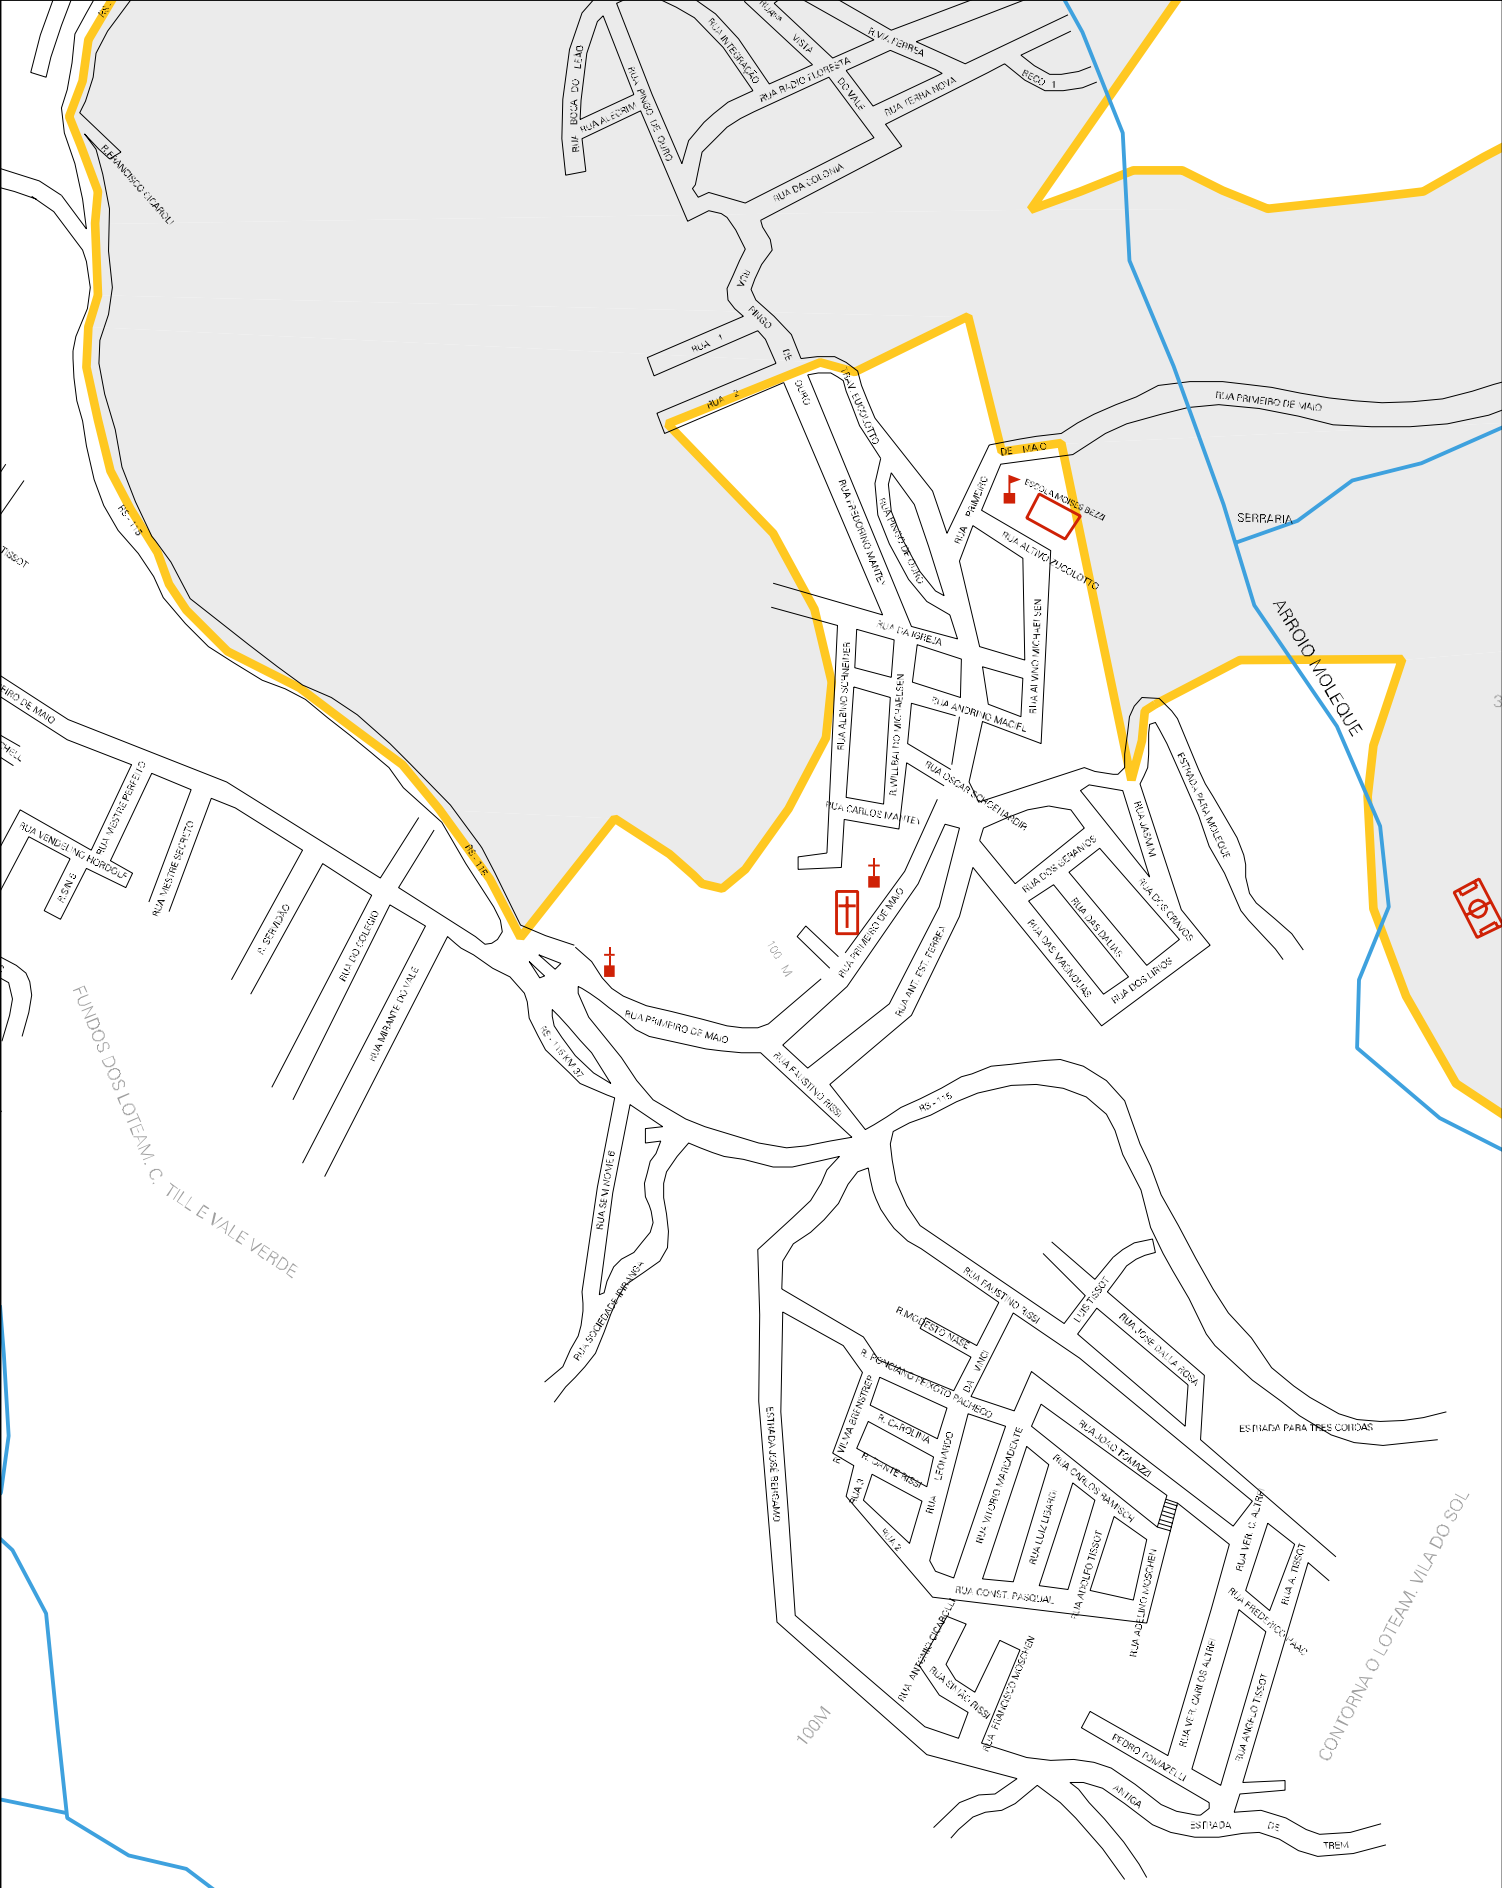

CONTORNA LOTEAM. VALE DO BOSQUE

CONTORNA ÁREA DO FUTURO LOTEAM. ECO DO VALLE

CONTORNA LOTEAM. BUENA VISTA VILLAGE  
CONTORNA LOTEAM. BUENA VISTA VILLAGE AT& O LOTEAM. POPUL. ALTOS DA VIAÇÃO FERREA

FAMASTIL - FERRAMENTAS  
LTDA

TRANSER - COOPERATIVA

SEGUIE POR LINHA RETA DO LOTEAM. BUENA VISTA  
VILLAGE AT& O LOTEAM. POPUL. ALTOS DA VIAÇÃO FERREA

DIVISA LOTEAM. A.V.F.

MUNICIPIO: 09100 - GRAMADO  
 DISTRITO: 05 - GRAMADO  
 SUBDISTRITO: 00  
 SETOR: 0026 SITUACAO: 10

ESTADO DO RIO GRANDE DO SUL  
MAPA DE SETOR URBANO - MSU  
ESCALA: 1 : 8559