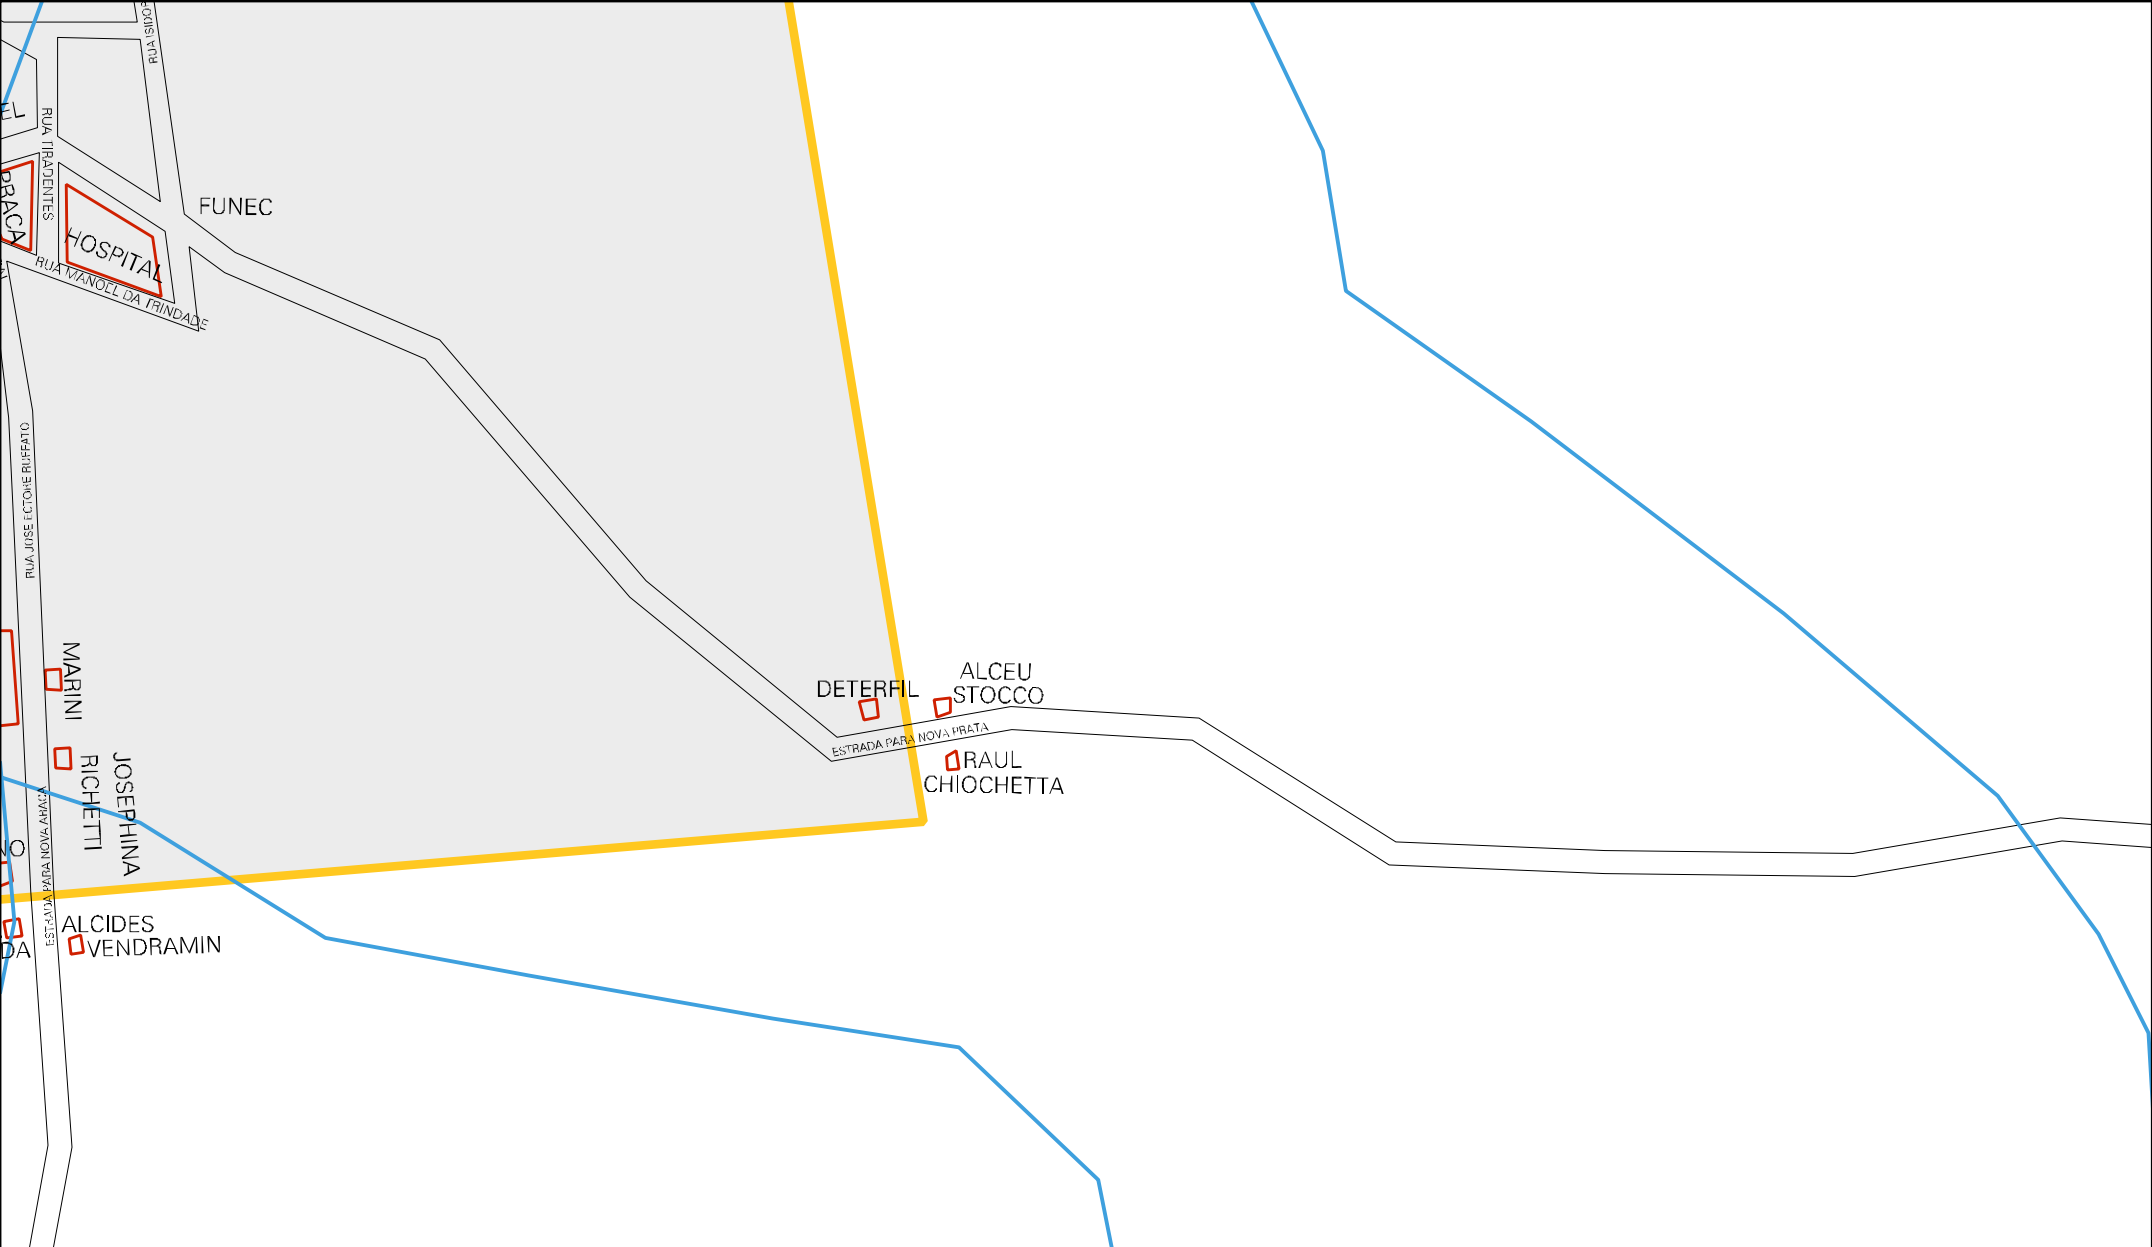

MARIA DOS SANTOS

AMANTINO BASSO

GERMANO BASSO

PREFEITURA

GINÁSIO

RUA PRIMEIRA

RUA ALVARO GARCIA

RUA ANTONIO GILBERTO

RUA BANDEIRANTES

RUA CANABARRO

RUA SANTO ANTONIO

RUA BONFACIO

ESTRADA PARA SAO JOSE

ANTONIO

ANTONIO
MATTIUZ

MARIO
MATTIUZ

IRINEU
CONTE

PARQUE DE RODEIOS

RUA MARIO DALL'OPALMA

ESTRADA PARA SAO FRANCISCO

RUA FERREIROS

ESTADO DO RIO GRANDE DO SUL
MAPA DE SETOR URBANO - MSU
ESCALA: 1 : 4319