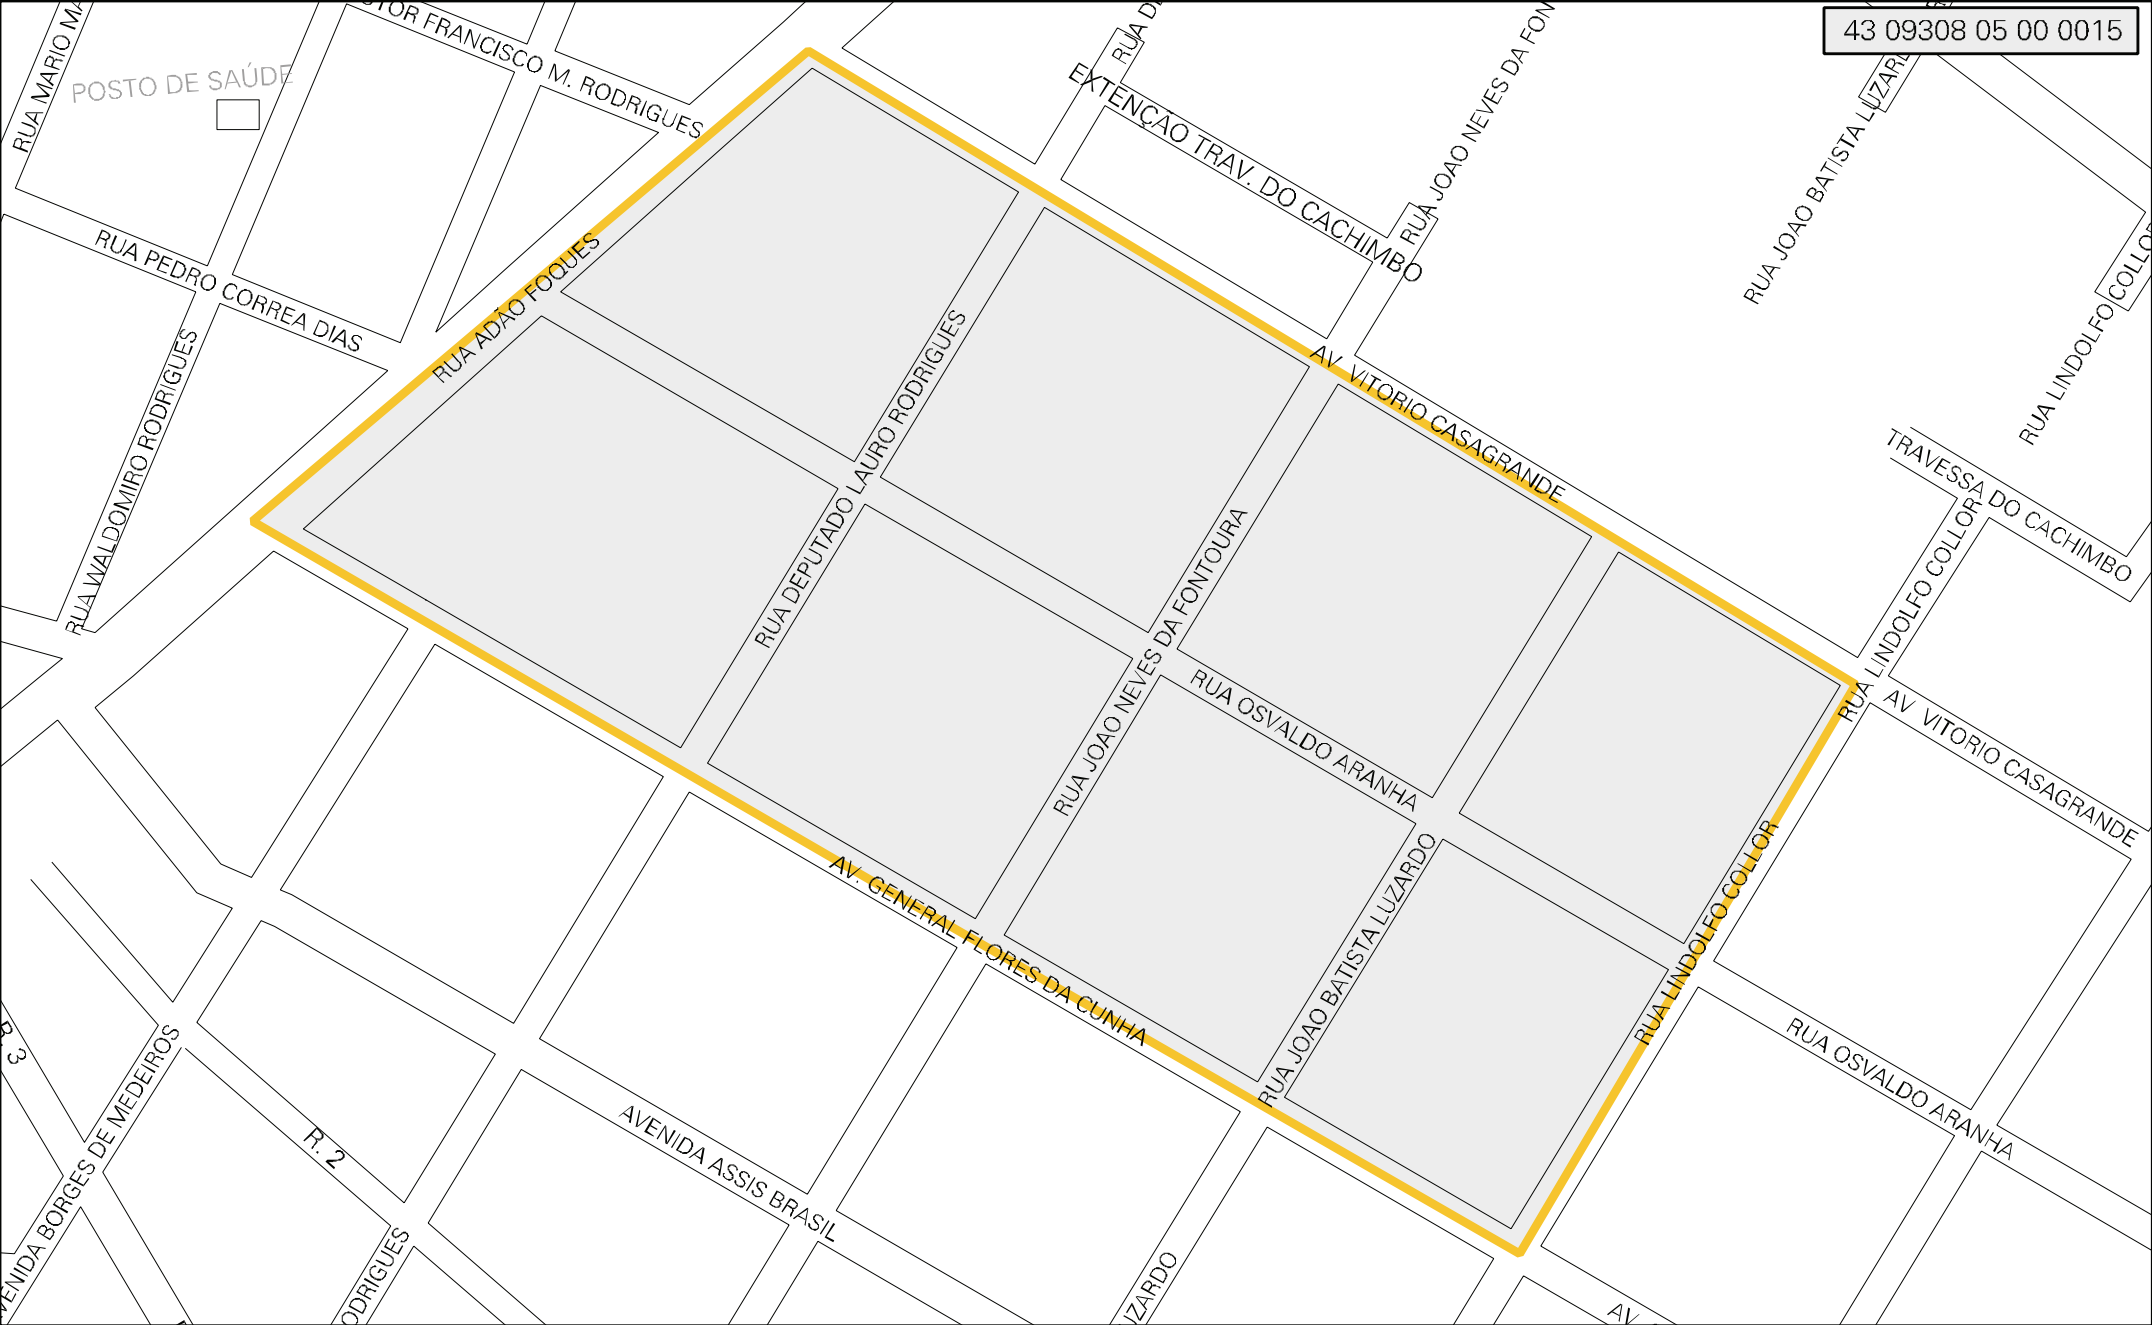

43 09308 05 00 0015

MUNICÍPIO: 09308 - GUÁIBA  
 DISTRITO: 05 - GUAÍBA  
 SUBDISTRITO: 00  
 SETOR: 0015 SITUAÇÃO: 10

ESTADO DO RIO GRANDE DO SUL  
 MAPA DE SETOR URBANO - MSU  
 ESCALA: 1 : 2997