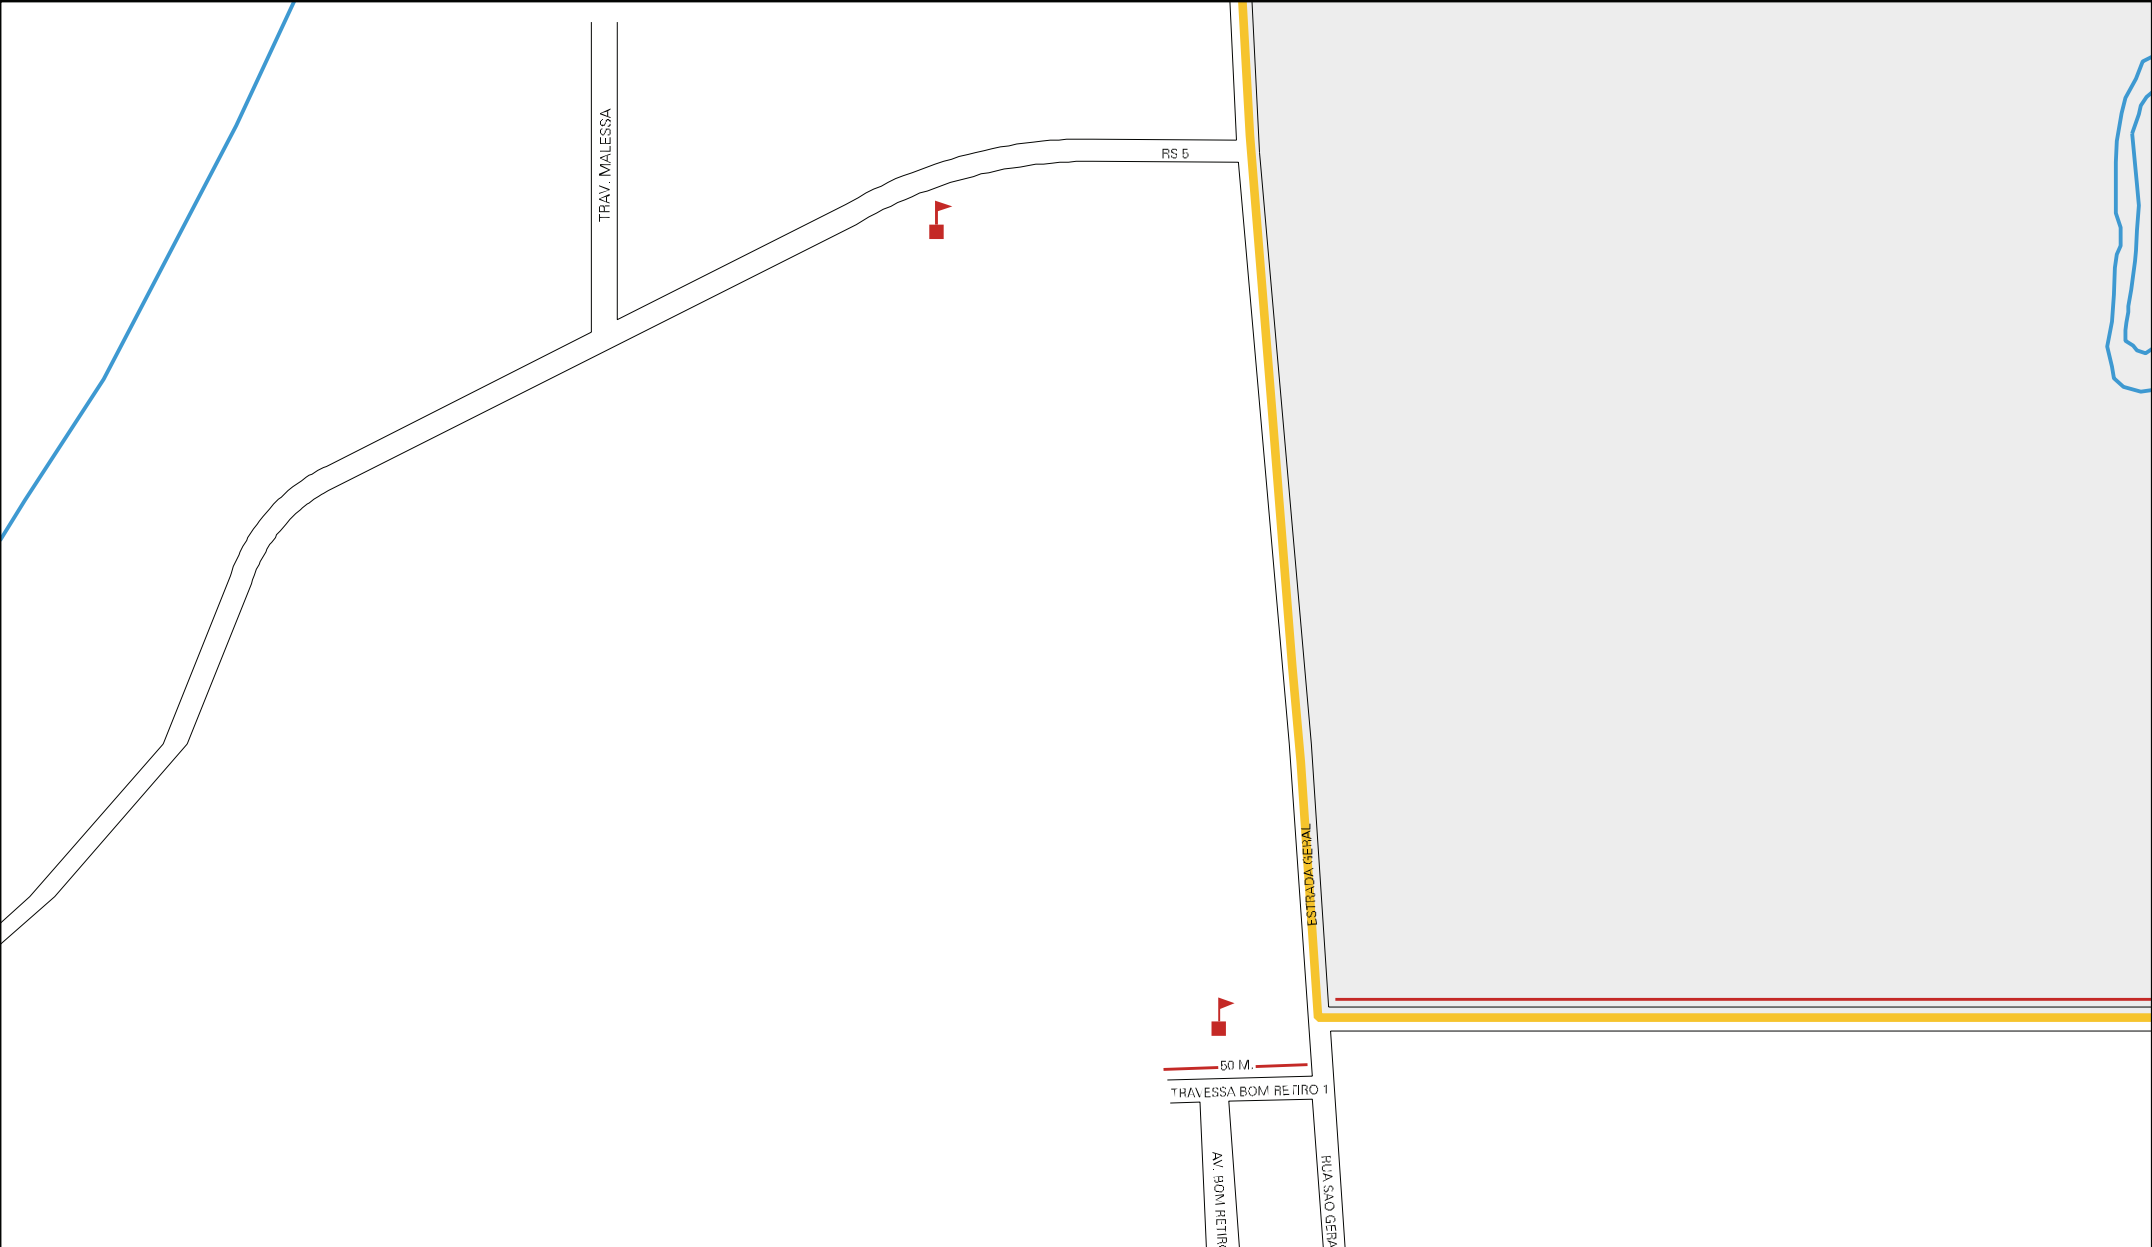

ARROIO PASSO FUNDO

ARROIO PASSO FUNDO

CERCA

43 09308 05 00 0020

ARROIO PASSO FUNDO

RIO GUAIBA

RIO GUAIBA

CERCA DA EMPRESA SANTI-ER

ESTADO DO RIO GRANDE DO SUL  
MAPA DE SETOR URBANO - MSU  
ESCALA: 1 : 5350