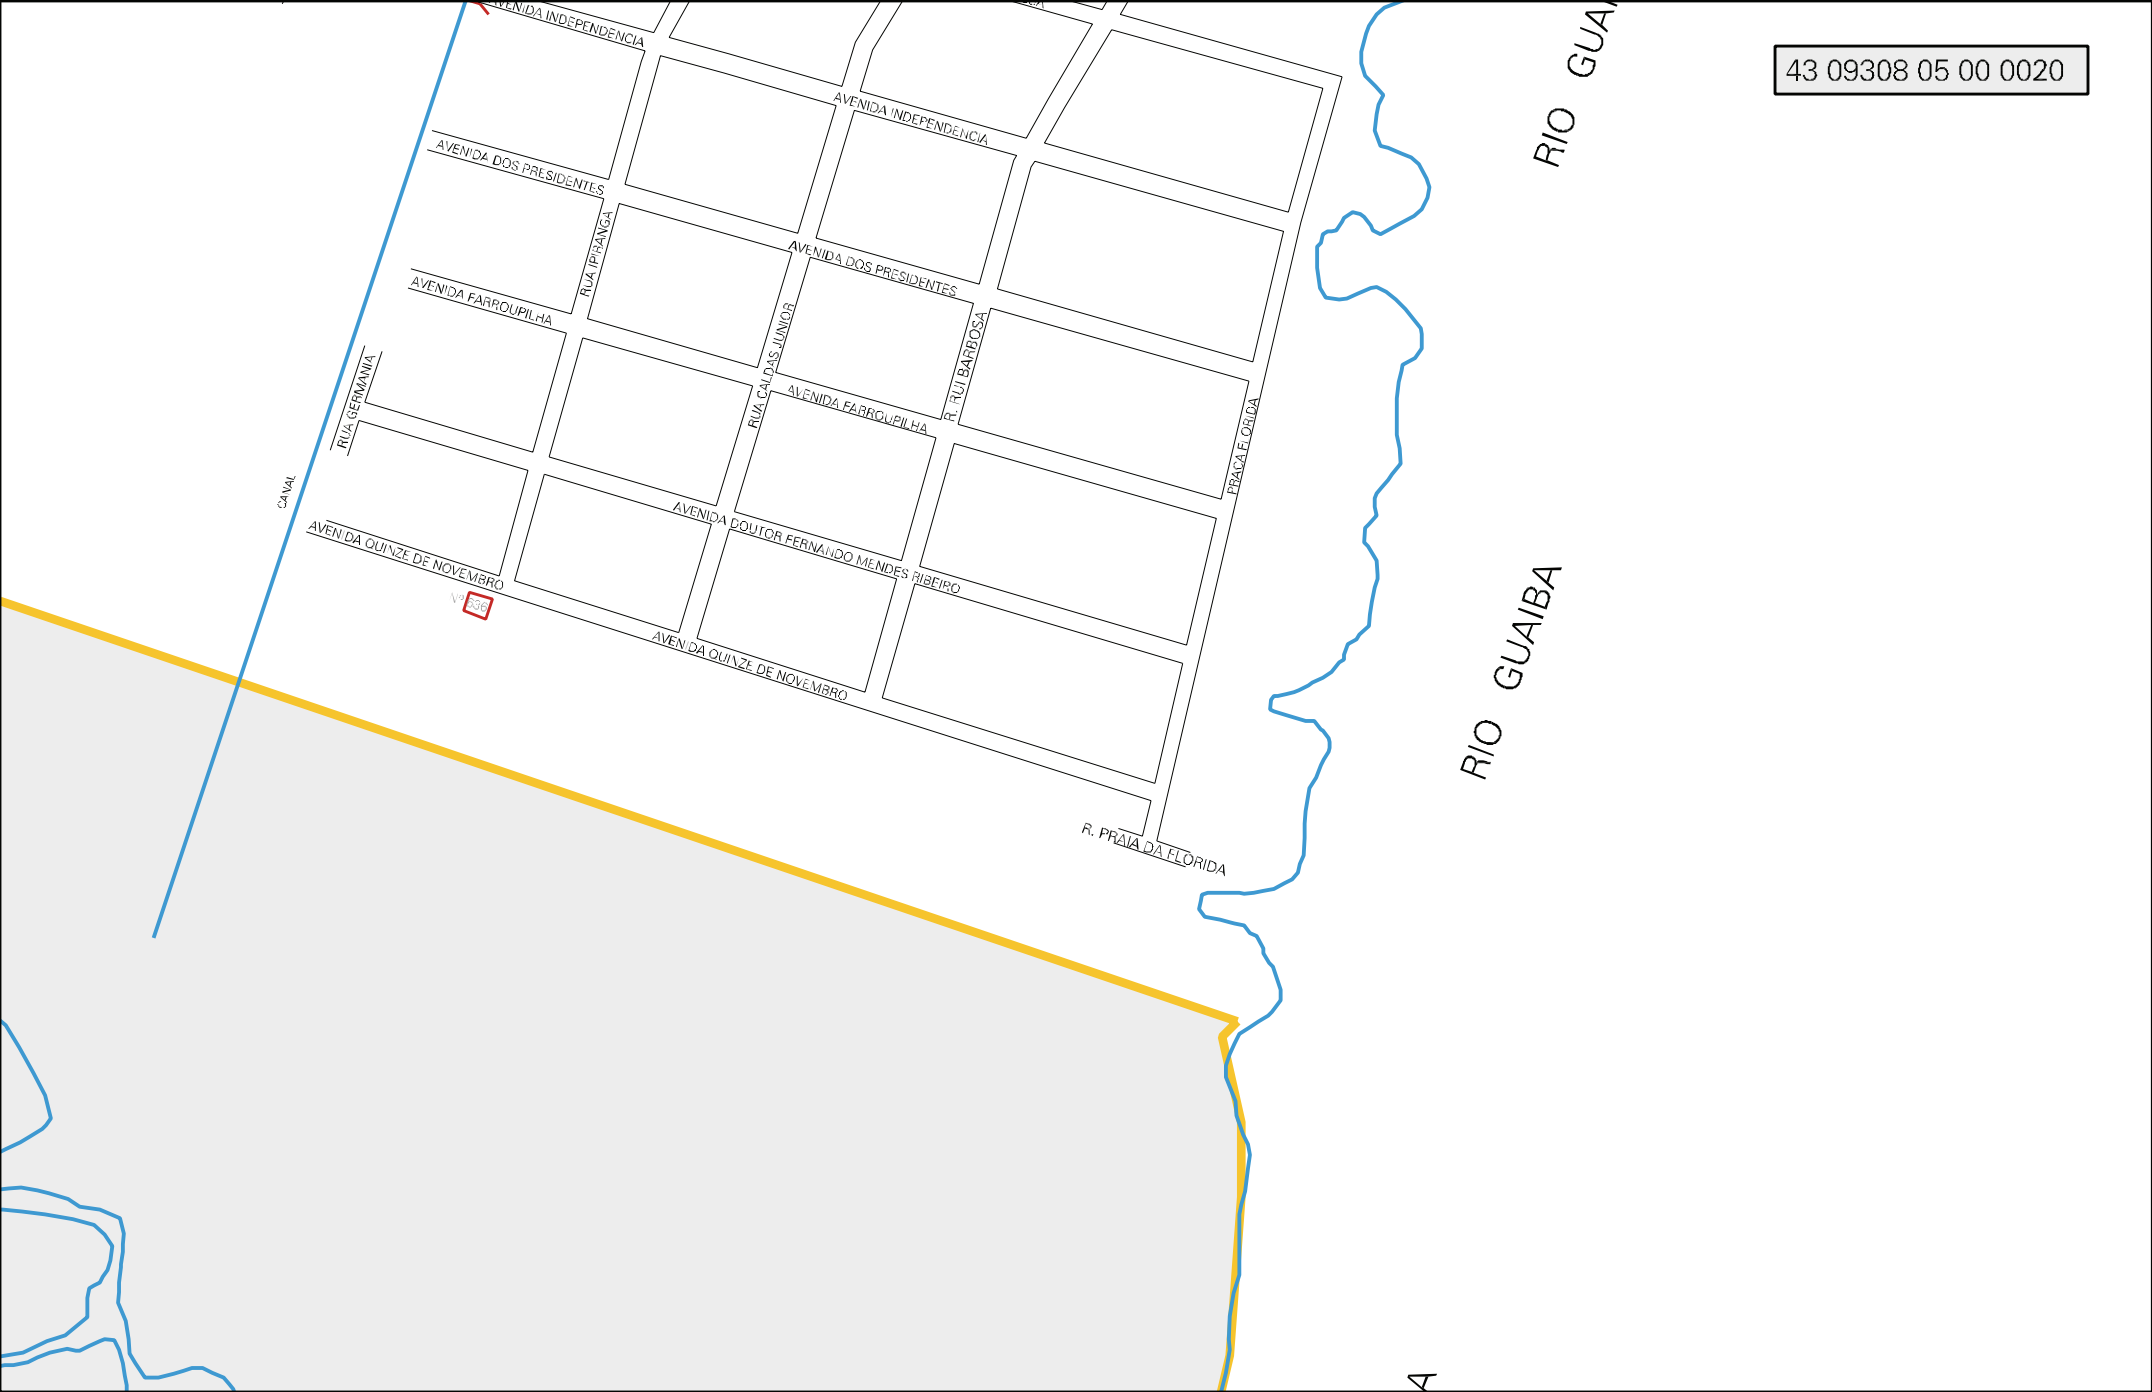

ARROIO PASSO FUNDO

ARROIO PASSO FUNDO

CERCA

43 09308 05 00 0020

ARROIO PASSO FUNDO

RIO GUAIBA

RIO GUAIBA

CERCA DA EMPRESA SANTI-ER

ESTADO DO RIO GRANDE DO SUL  
MAPA DE SETOR URBANO - MSU  
ESCALA: 1 : 5350