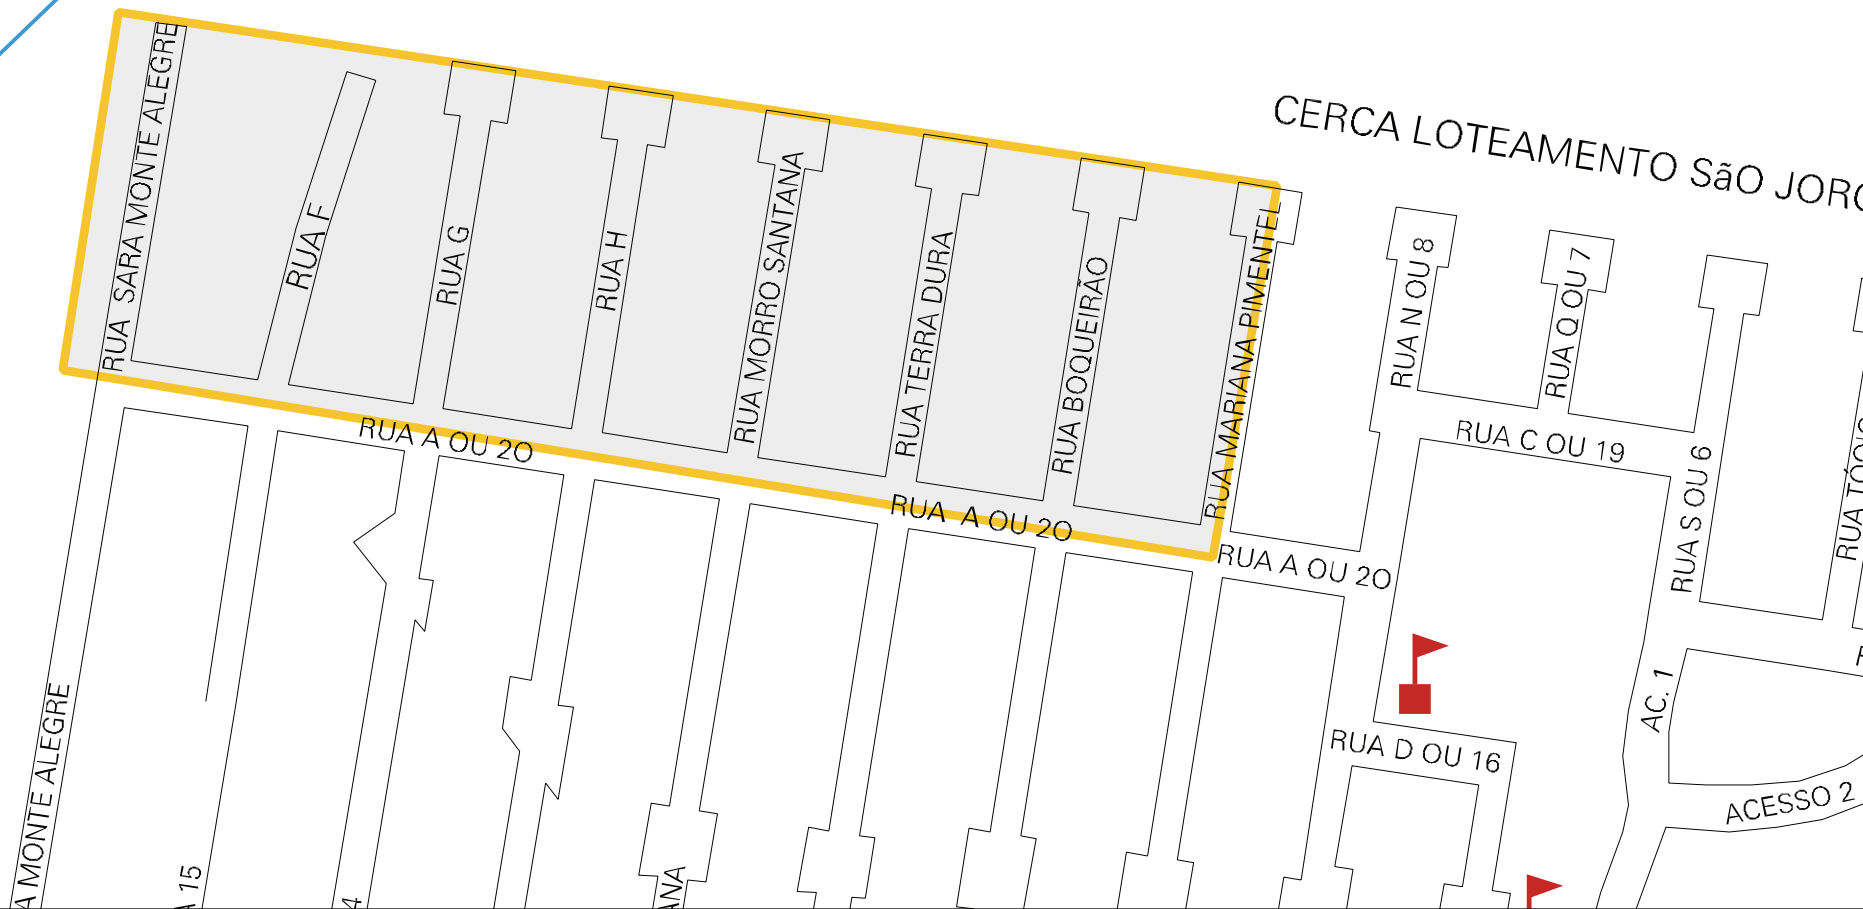

SITIO

CERCA LOTEAMENTO São JORG

MUNICIPIO: 09308 - GUAÍBA
 DISTRITO: 05 - GUAÍBA
 SUBDISTRITO: 00
 SETOR: 0026 SITUACAO: 10

ESTADO DO RIO GRANDE DO SUL
 MAPA DE SETOR URBANO - MSU
 ESCALA: 1 : 2468