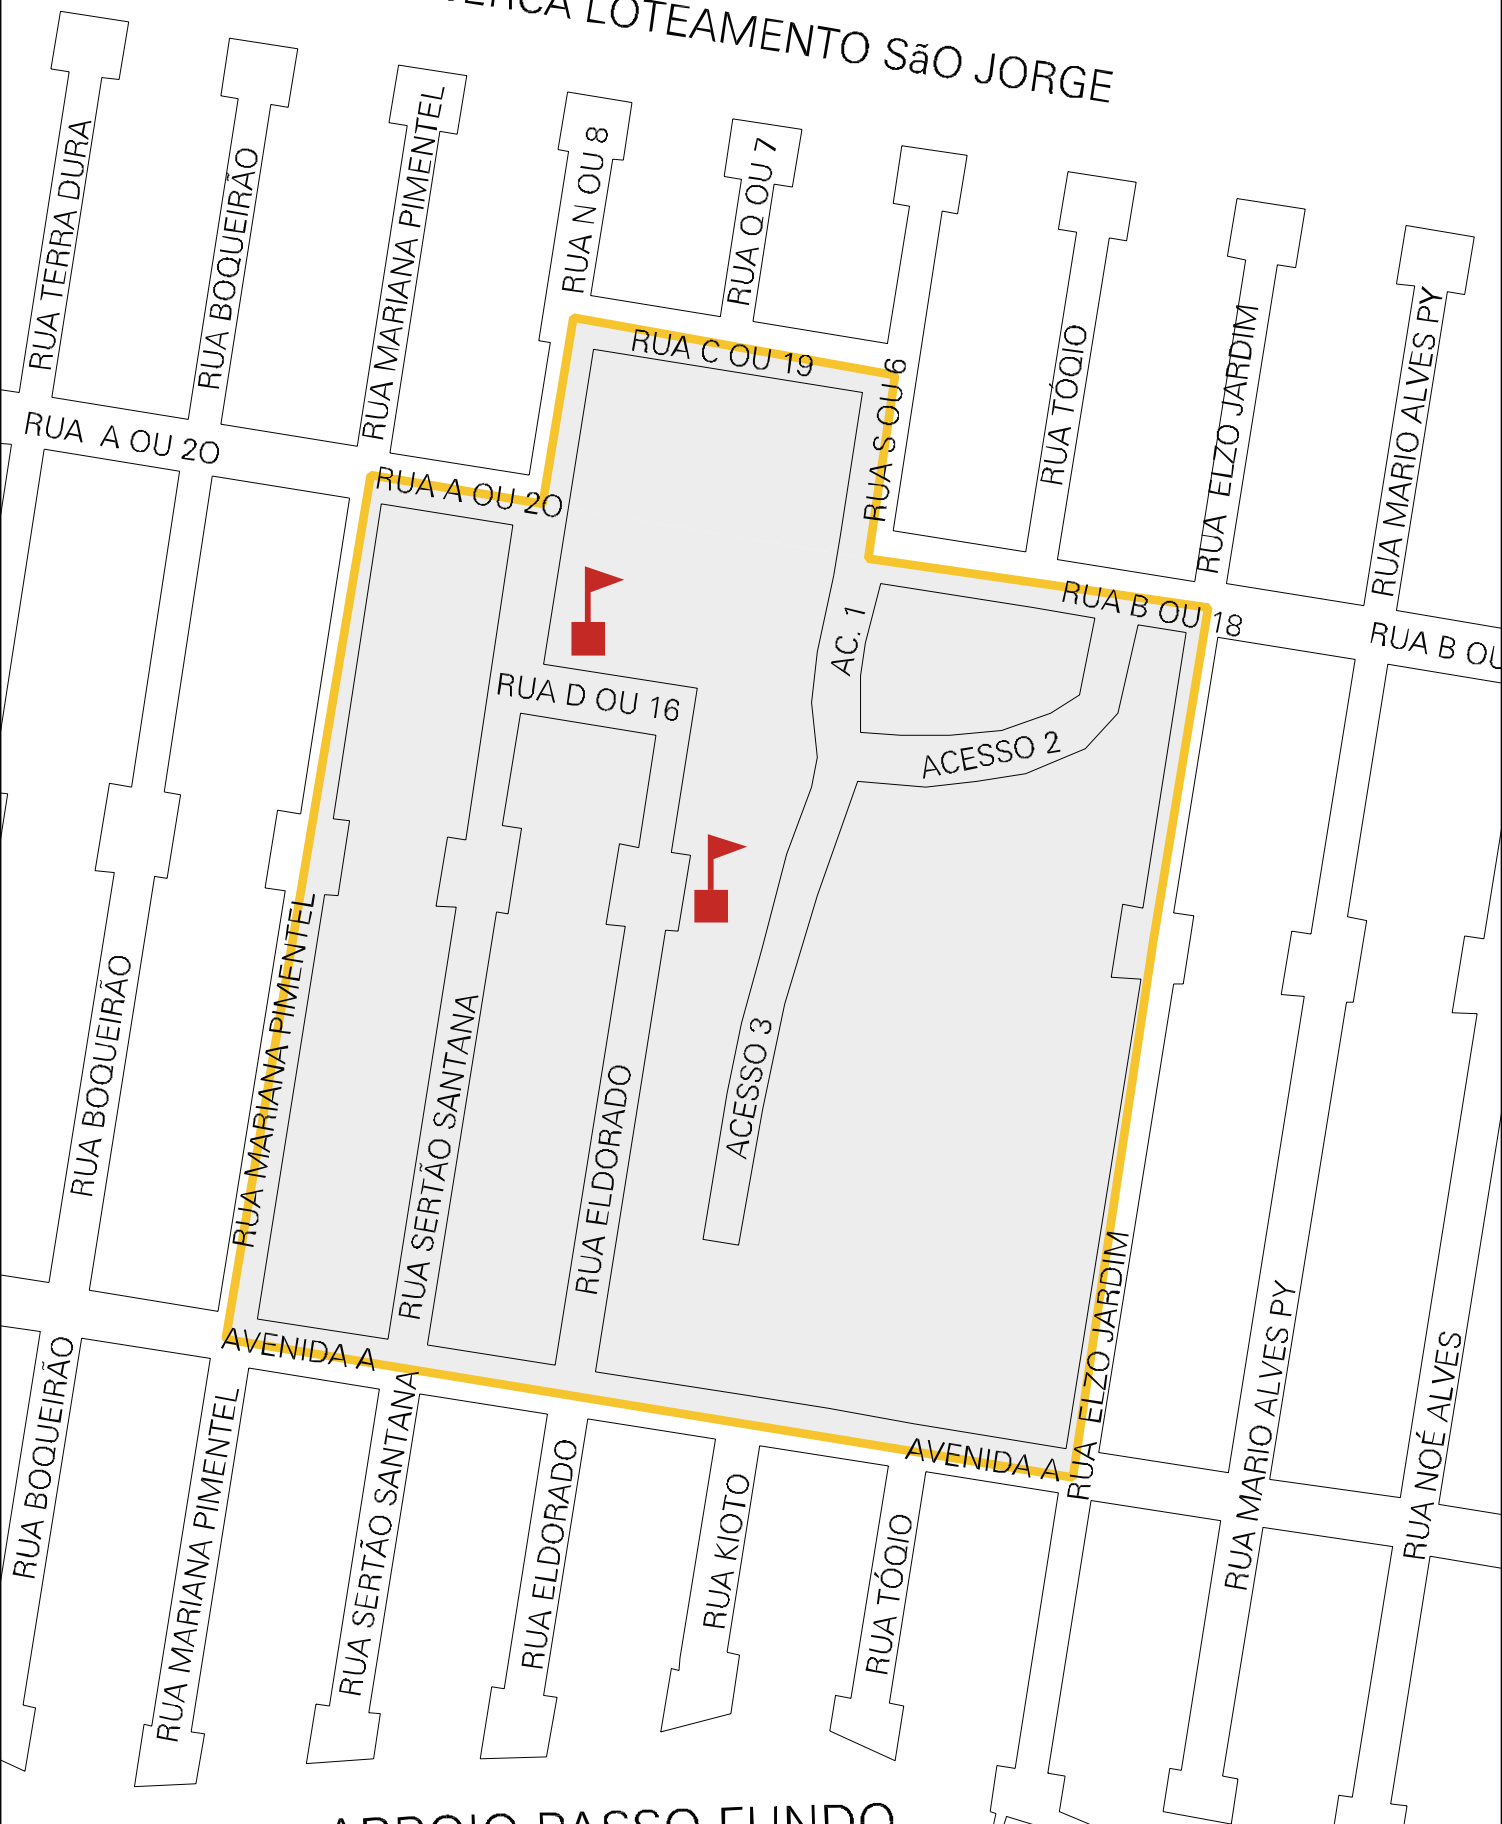

CERCA LOTEAMENTO São JORGE

ARRIO BASSO FUNDO

MUNICÍPIO: 09308 - GUAÍBA
 DISTRITO: 05 - GUAÍBA
 SUBDISTRITO: 00
 SETOR: 0027 SITUACAO: 10

ESTADO DO RIO GRANDE DO SUL
 MAPA DE SETOR URBANO - MSU
 ESCALA: 1 : 2297