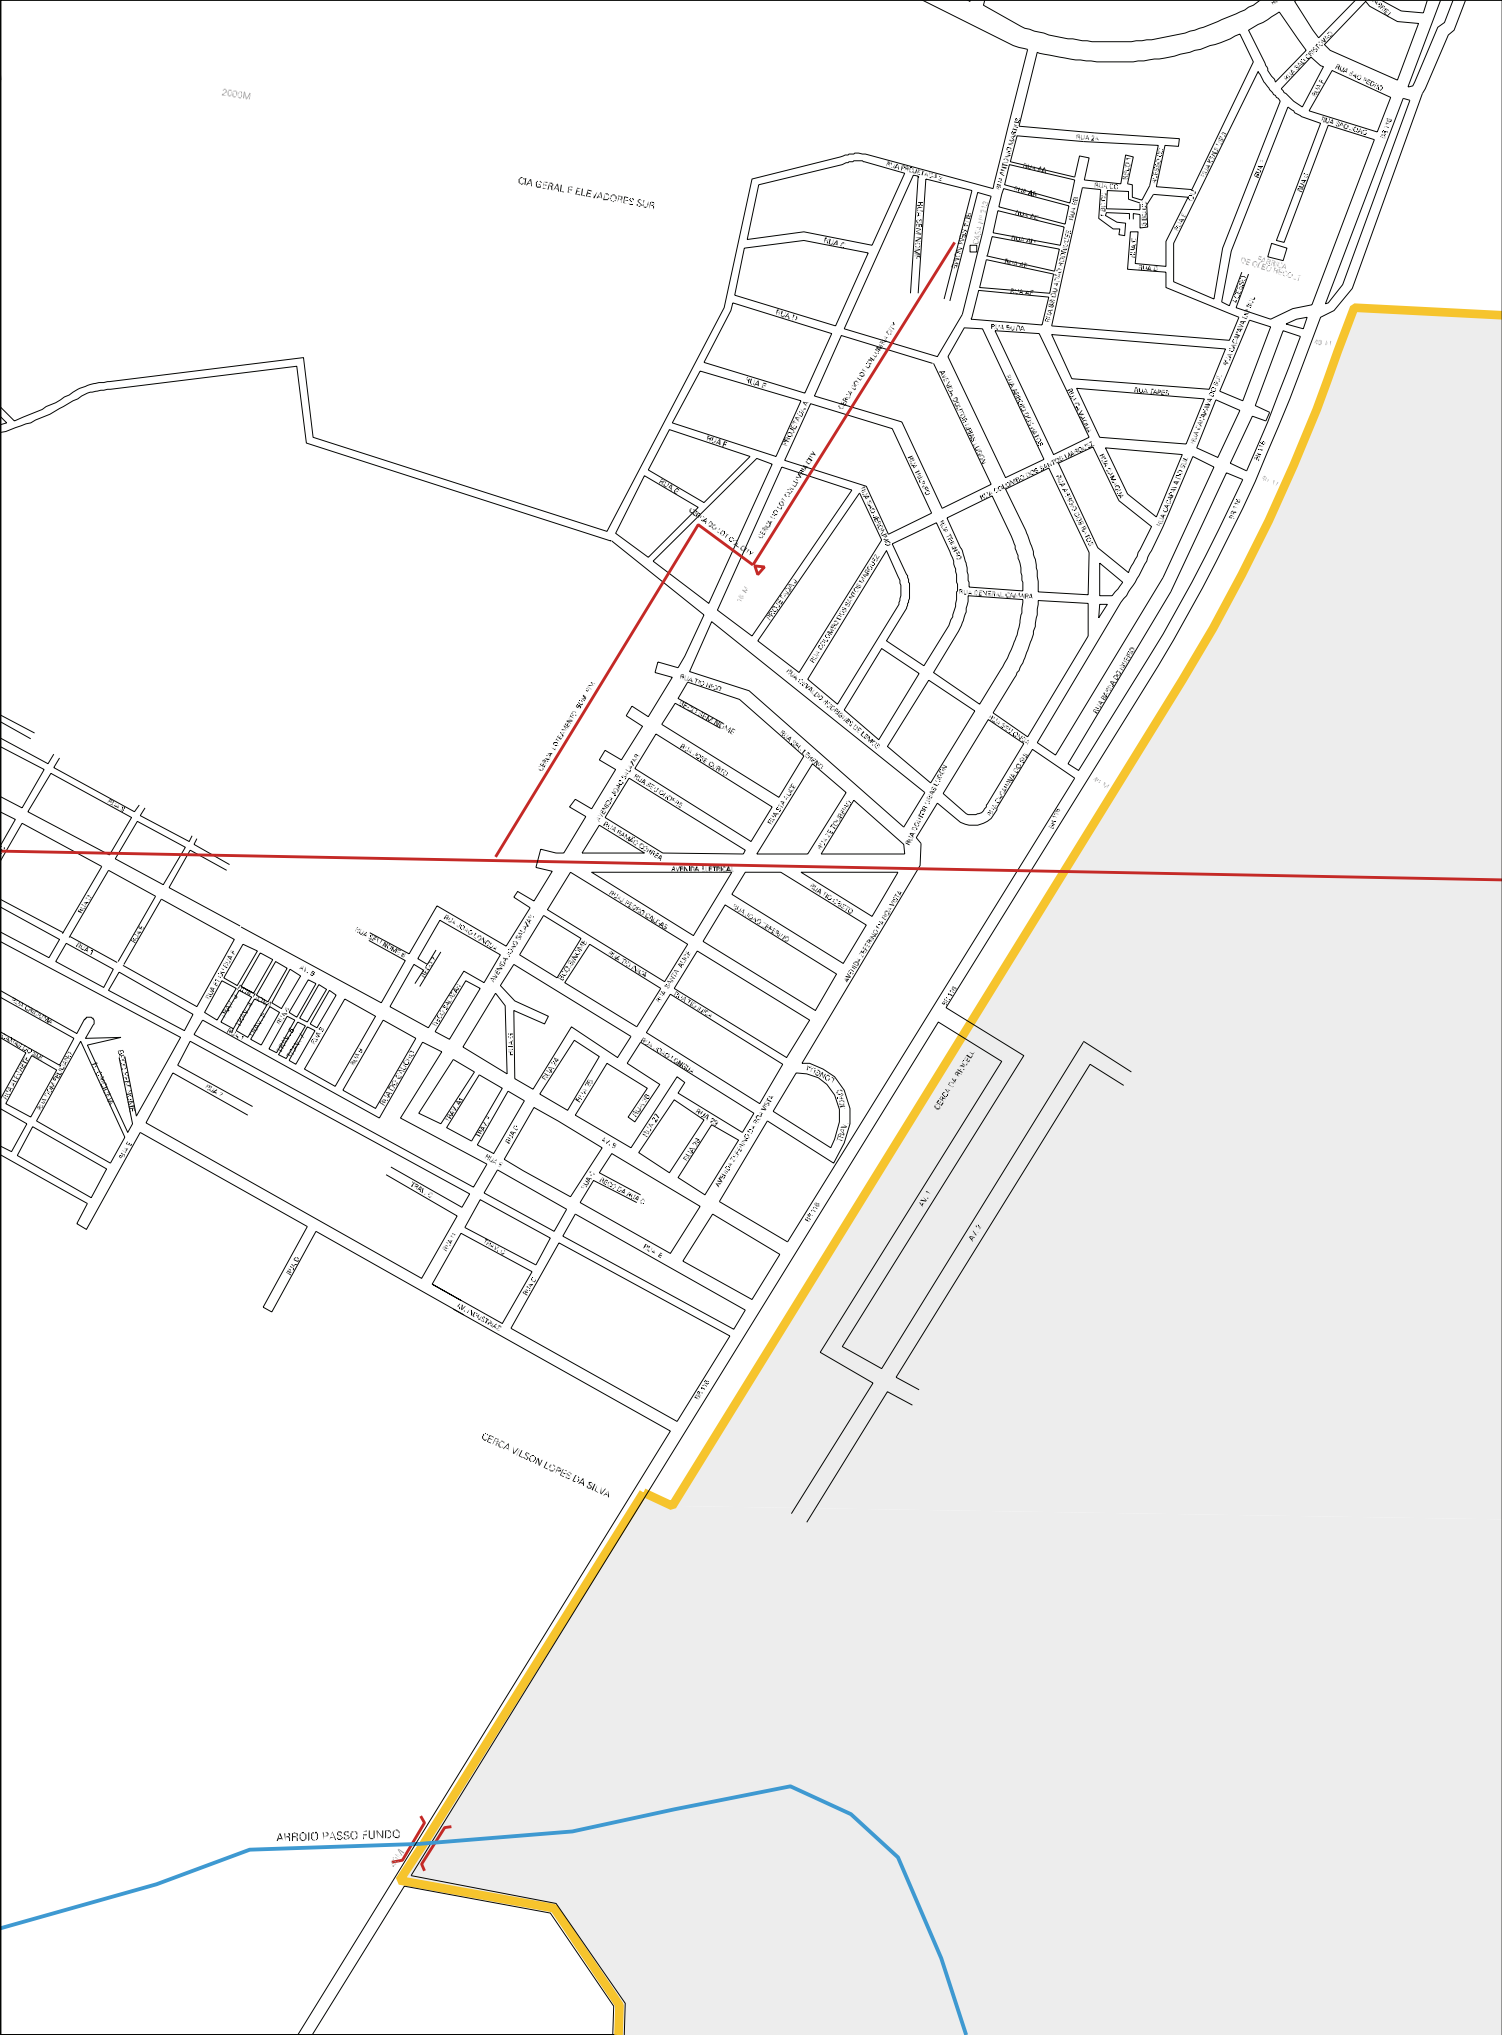

2000M

CIA GERAL F ELEADOMES SUR

ARRIO PASSO FUNDO

CERCA VILSON LORES DA SILVA

SITO DE ROVILHO DO KHARI

SITO DE WALTER MULLER

SITO FARIPO NY

CASA VILA