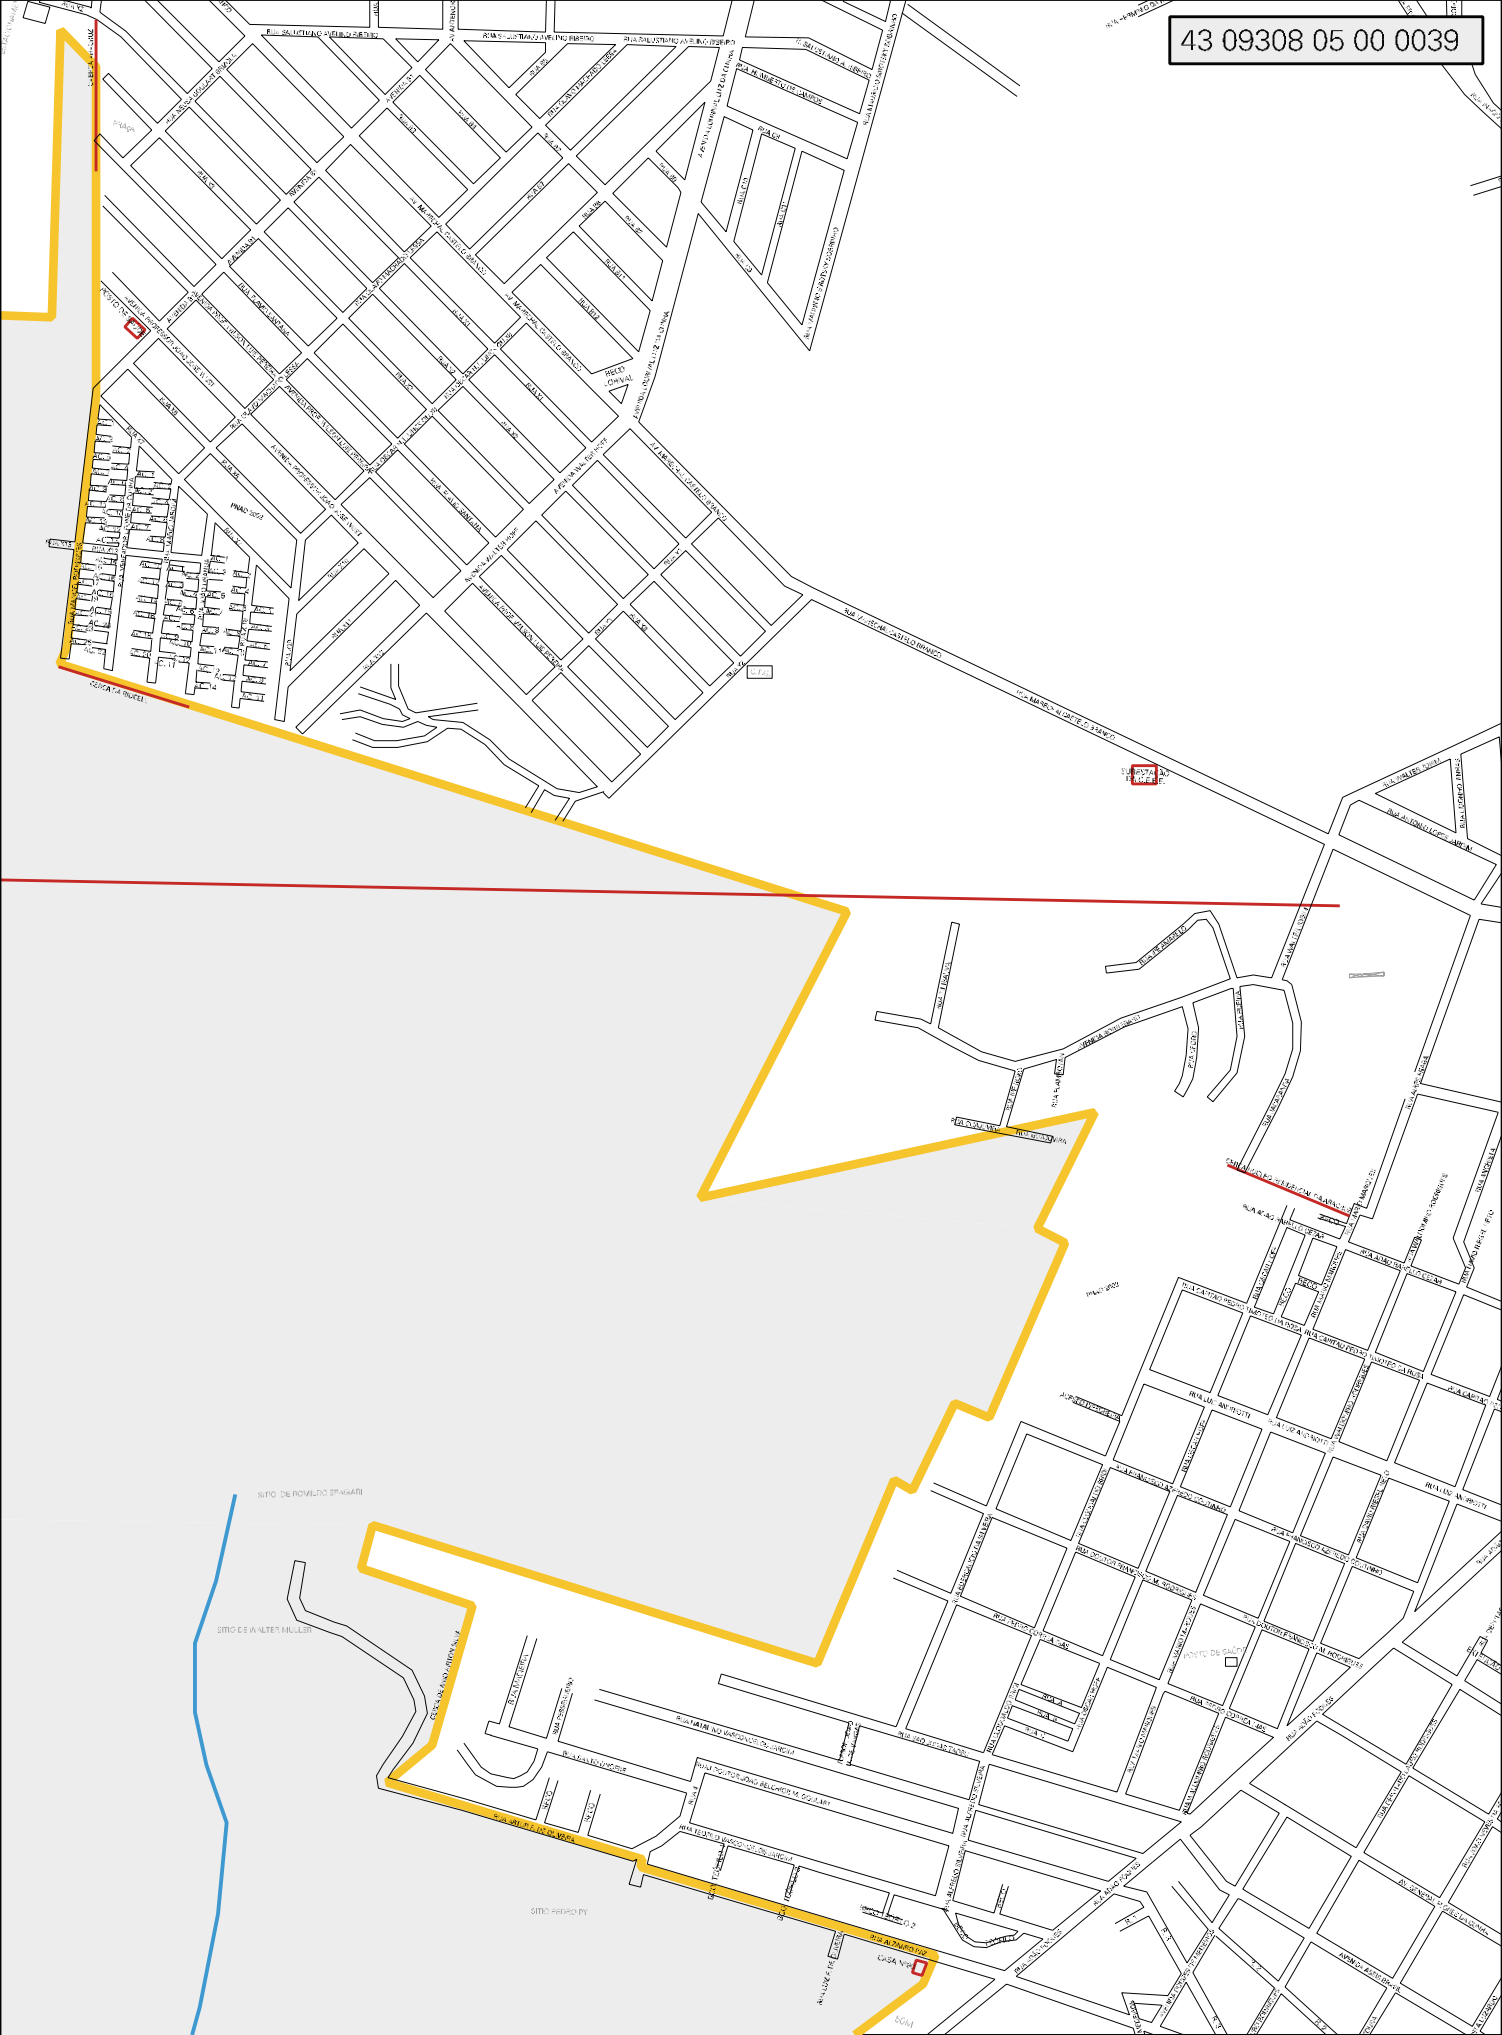

2000M

CIA GERAL F ELEADOMES SUR

ARRIO PASSO FUNDO

CERCA VILSON LORES DA SILVA

SITO DE ROVILHO DO KHARI

SITO DE WALTER MULLER

SITO FARIPO NY

CASA VILA