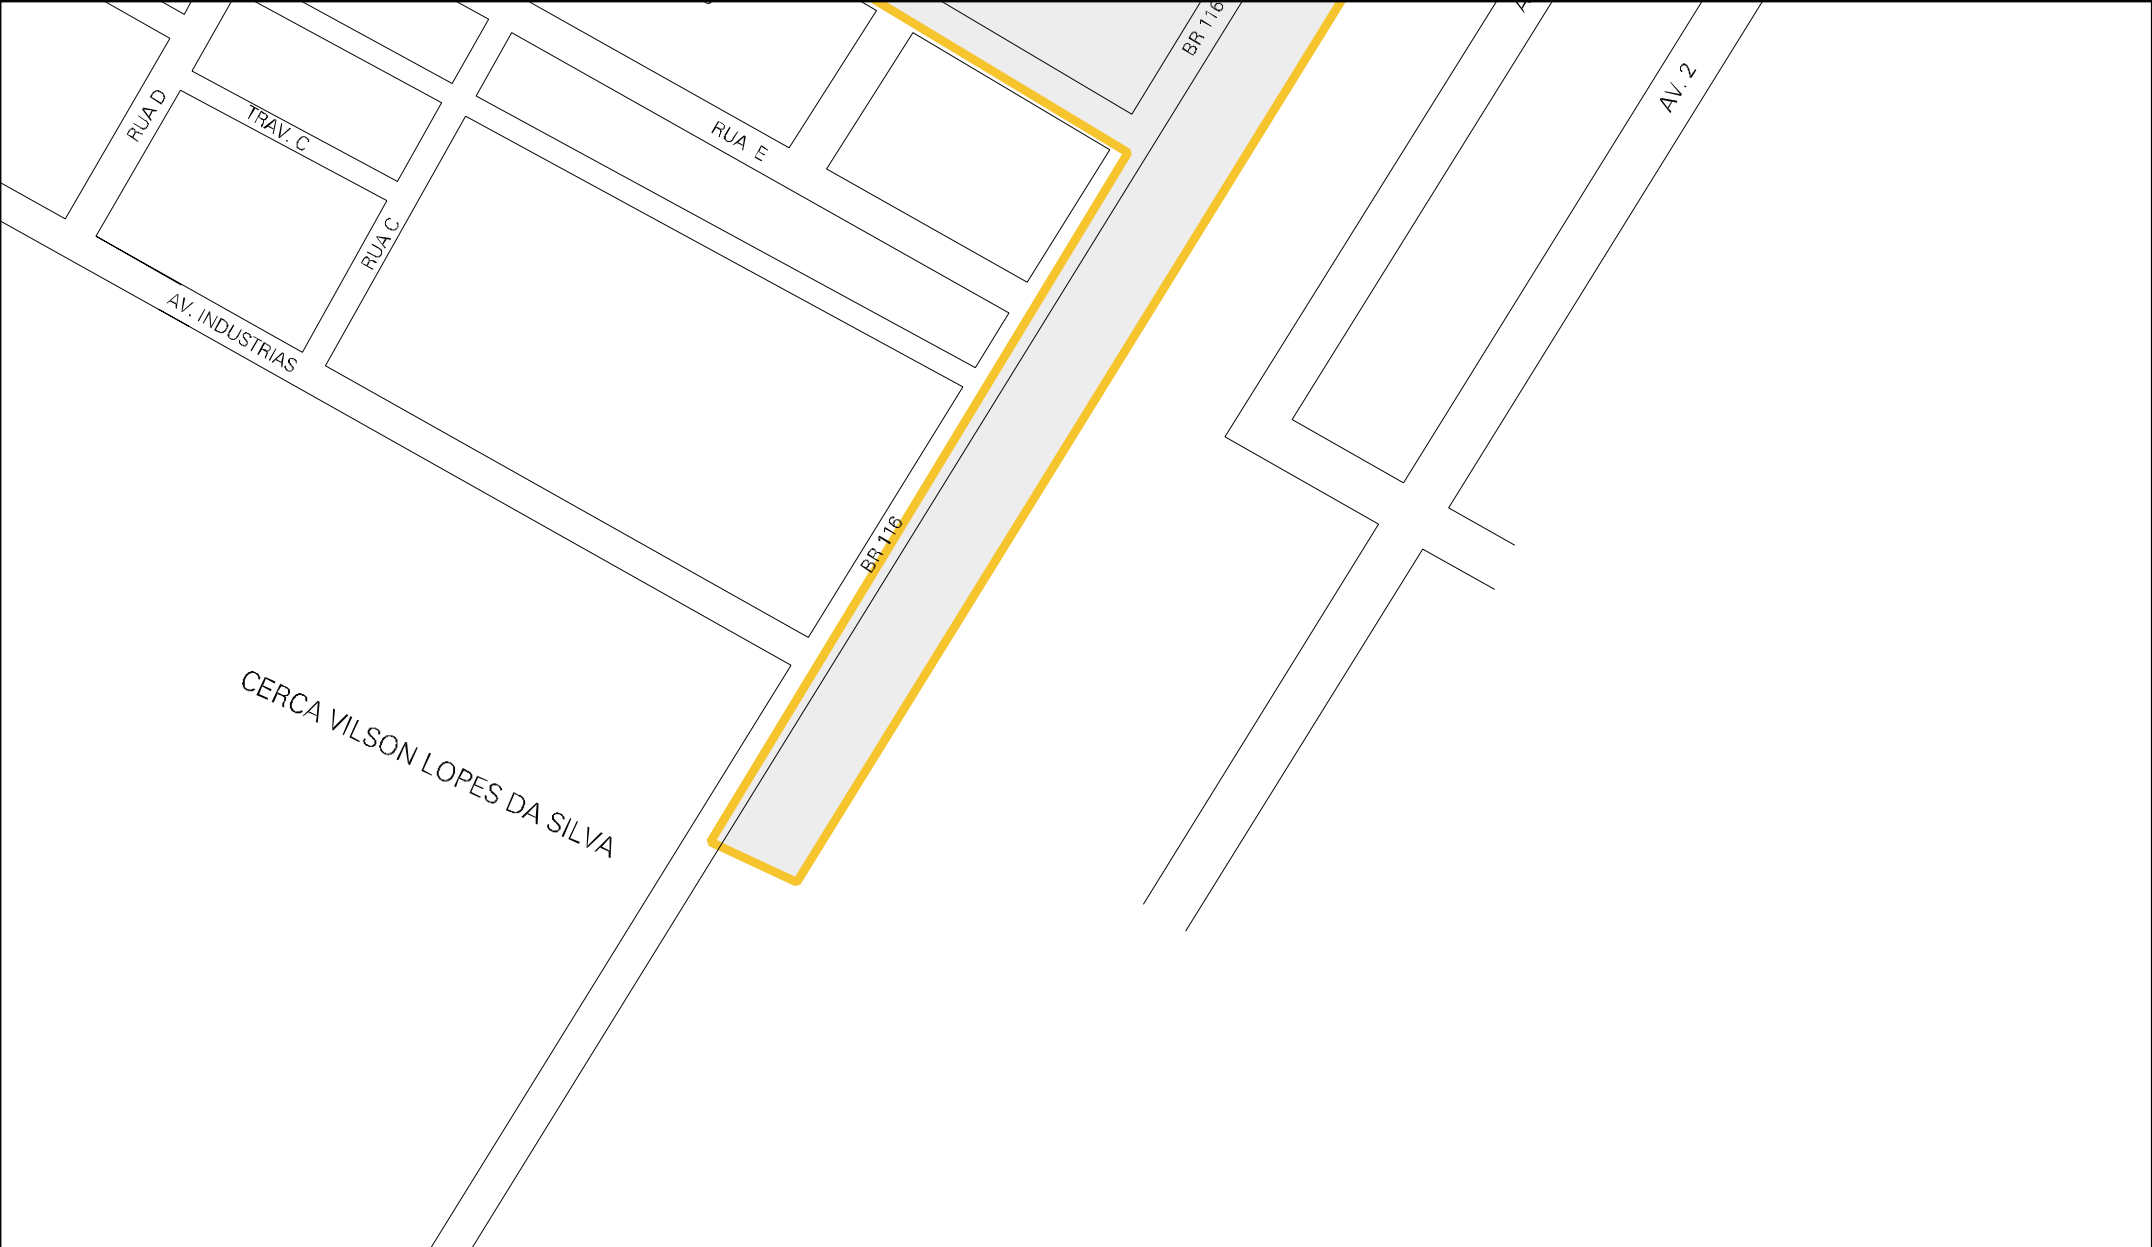

BCO S. NOME

RUA TIO INICA

RUA SANTA ALICE

AVENIDA ZEFERINO DA BOA VISTA

BECO SALAZAR

RUA G

RUA 24

RUA 25

BECO DA RUA C

TRAV. C

40 M

BR 116

RUA CACAPAVA DO SUL

RUA DOUTOR URIAS LUGON

RUA ZE TOUREIRO

RUA STA ALICE

RUA SEU LERENO

RUA JOSE CURTO

RUA SEU ONOFRE

AVENIDA JOAO SALAZAR

RUA RAMAO CORREA

RUA DOUTOR URIAS LUGON

43 09308 05 00 0045

CENSO AGROPECUARIO 2008
CONTAGEM DA POPULAÇÃO 2007

MUNICIPIO: 09308 - GUAÍBA
DISTRITO: 05 - GUÁIBA
SUBDISTRITO: 00
SETOR: 0045 SITUACAO: 10

ESTADO DO RIO GRANDE DO SUL
MAPA DE SETOR URBANO - MSU
ESCALA: 1 : 3631