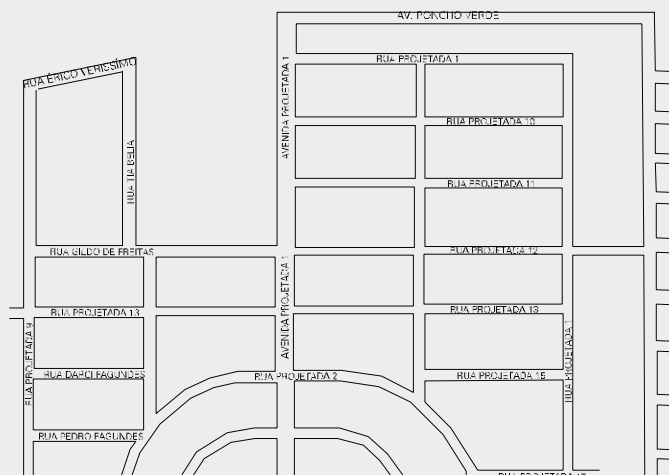

GRA 15

300M

DITE SIMAS

GRA 16

43 09308 05 00 0051

2950M

CONDICHO DA CE-LUPA

300M

BR 116

50 M

POSTO COMBUSTIVEL

ACUDE

R. PEDRO BAIM/NDO

R. CESAR PASSARINHO

R. SEPE TIARA,U

R. DARGI AGUNDES

R. ANITA GARBATI DI

R. JOSE GUILMARAES

50 M

REDE DE ALTA TENSÃO

CERCA ASSOCIAÇÃO RURAL DE GUAÍBA

570M

CERCA ASSOCIAÇÃO RURAL DE GUAÍBA

2000M

SINDICATO RURAL

ACESSO QUILICLUB

CENSO AGROPECUARIO 2006  
CONTAGEM DA POPULAÇÃO 2007

MUNICIPIO: 09308 - GUAÍBA  
DISTRITO: 05 - GUAÍBA  
SUBDISTRITO: 00  
SETOR: 0051 SITUACAO: 10

ESTADO DO RIO GRANDE DO SUL  
MAPA DE SETOR URBANO - MSU  
ESCALA: 1 : 7378