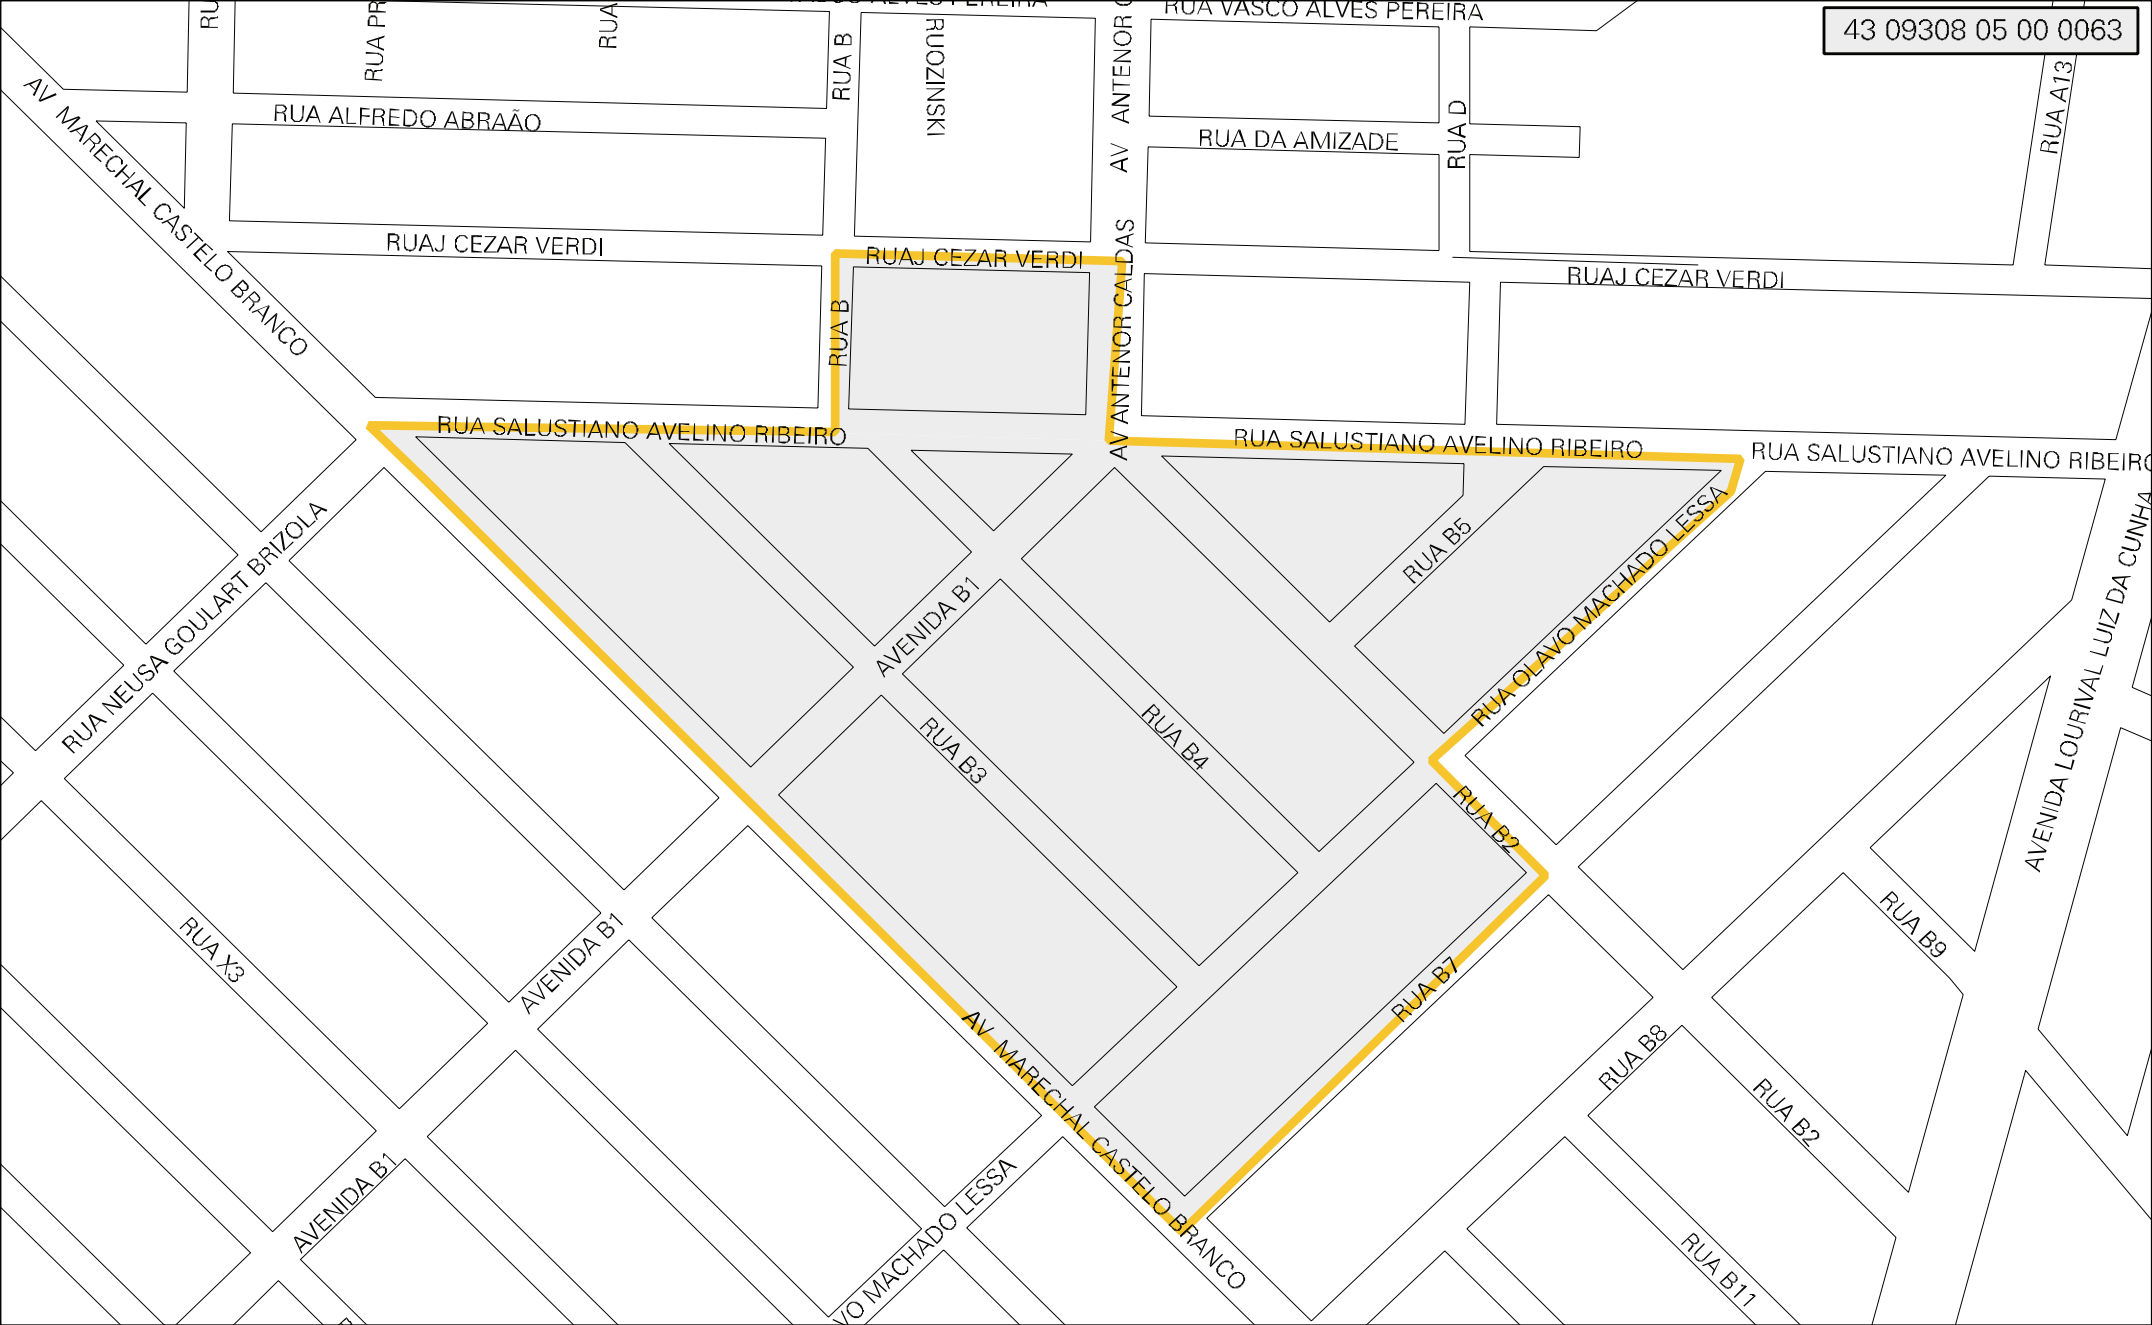

43 09308 05 00 0063

MUNICIPIO: 09308 - GUAÍBA  
 DISTRITO: 05 - GUAÍBA  
 SUBDISTRITO: 00  
 SETOR: 0063 SITUACAO: 10

ESTADO DO RIO GRANDE DO SUL  
 MAPA DE SETOR URBANO - MSU  
 ESCALA: 1 : 2871