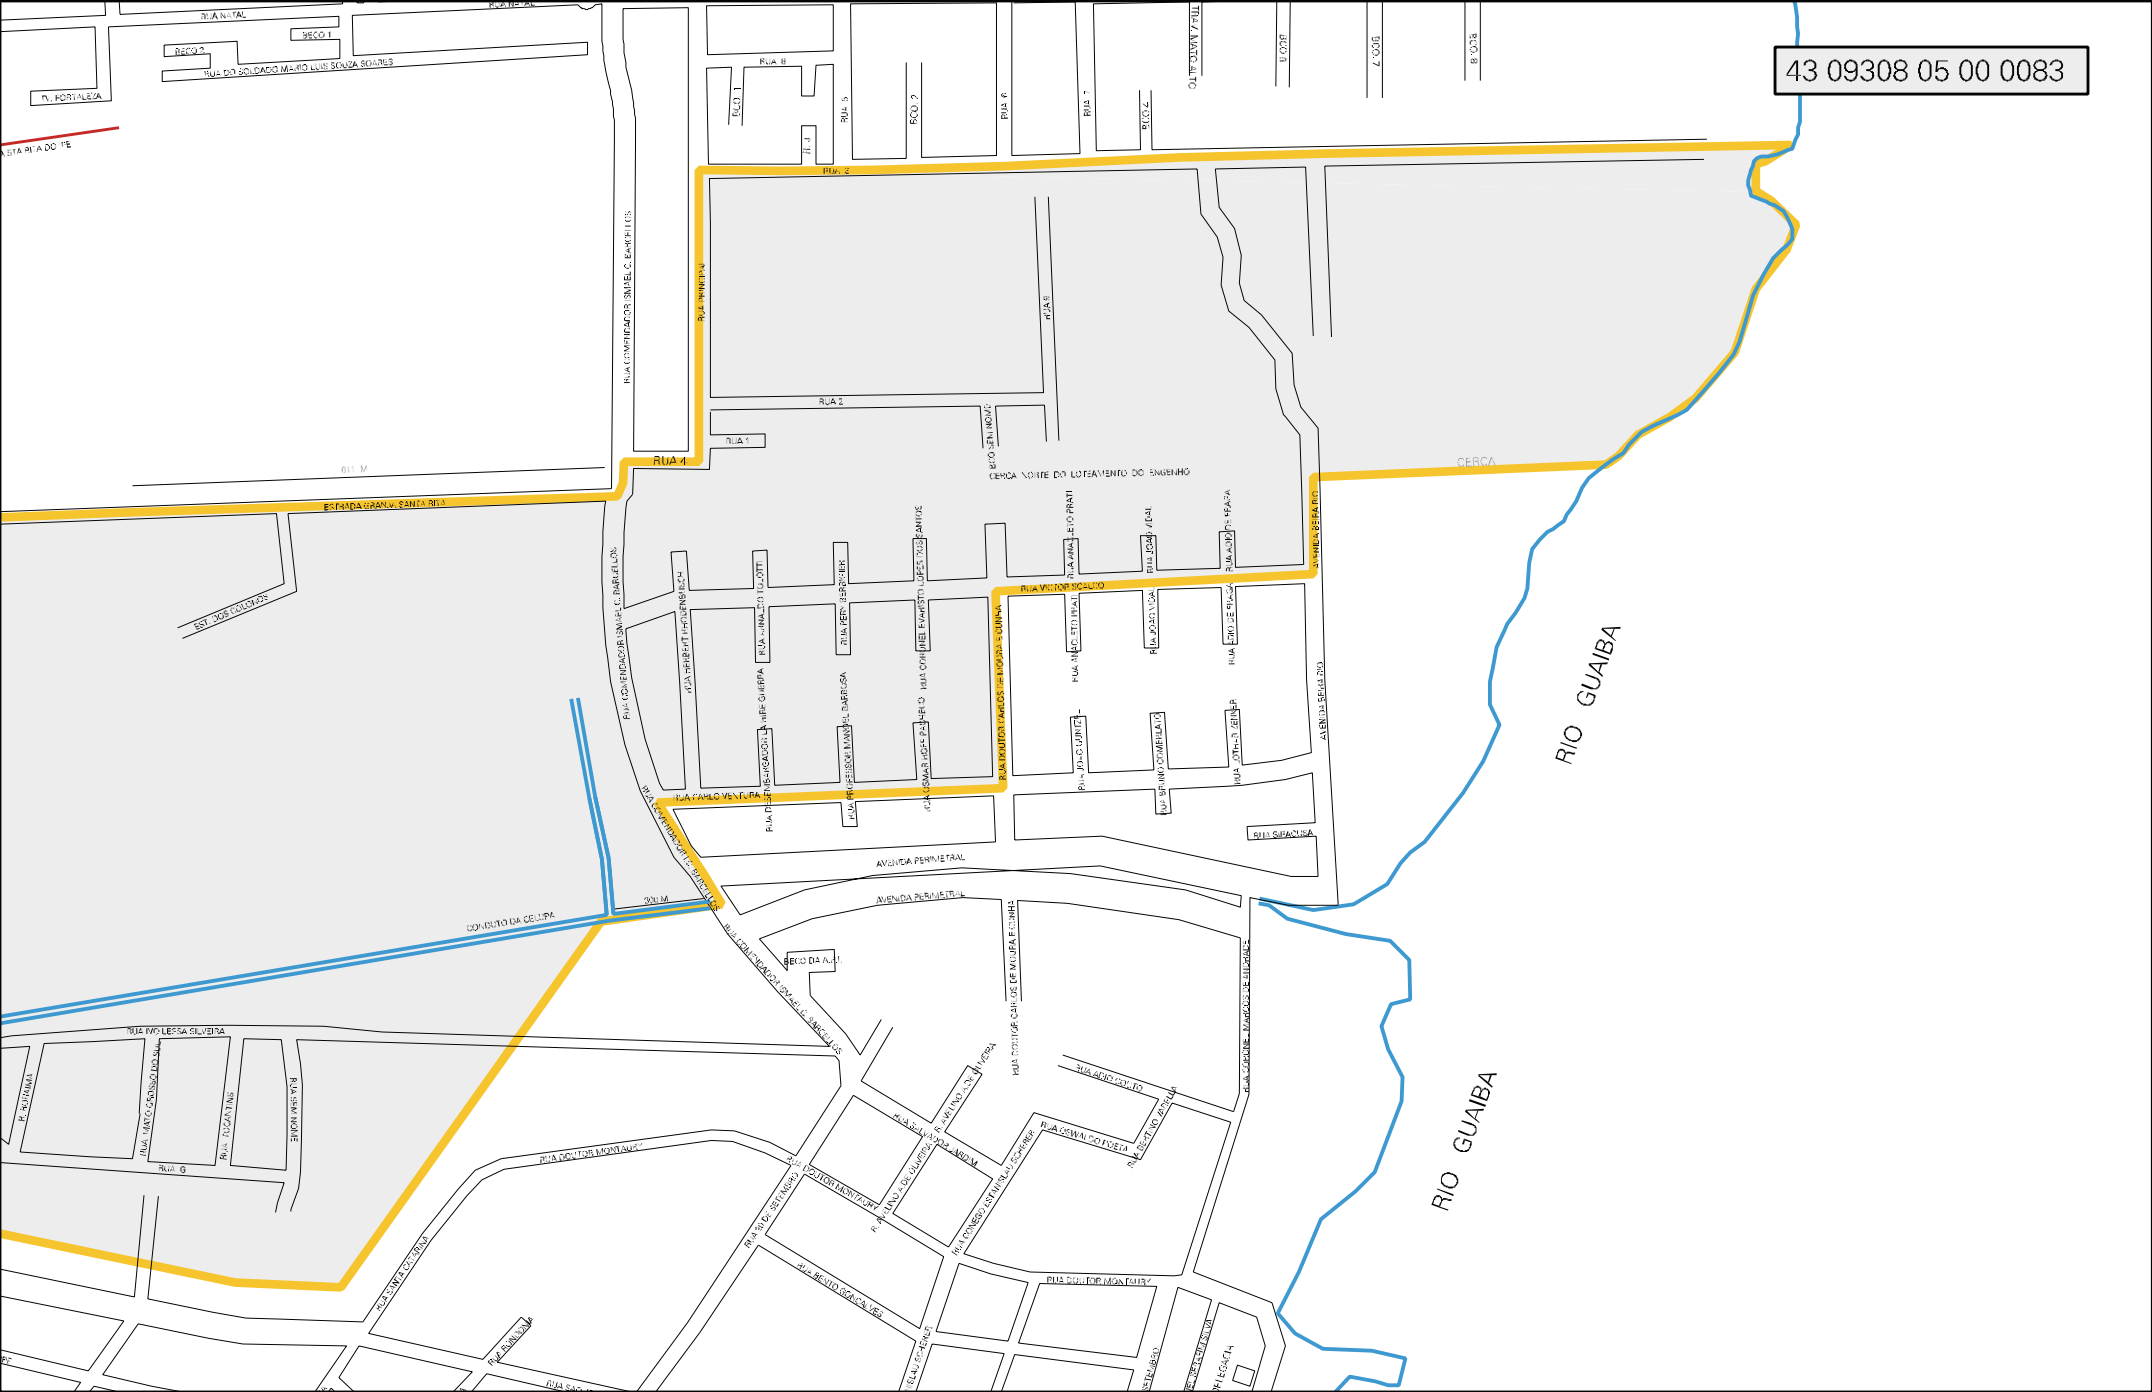

43 09308 05 00 0083

ESTADO DO RIO GRANDE DO SUL
 MAPA DE SETOR URBANO - MSU
 ESCALA: 1 : 8267